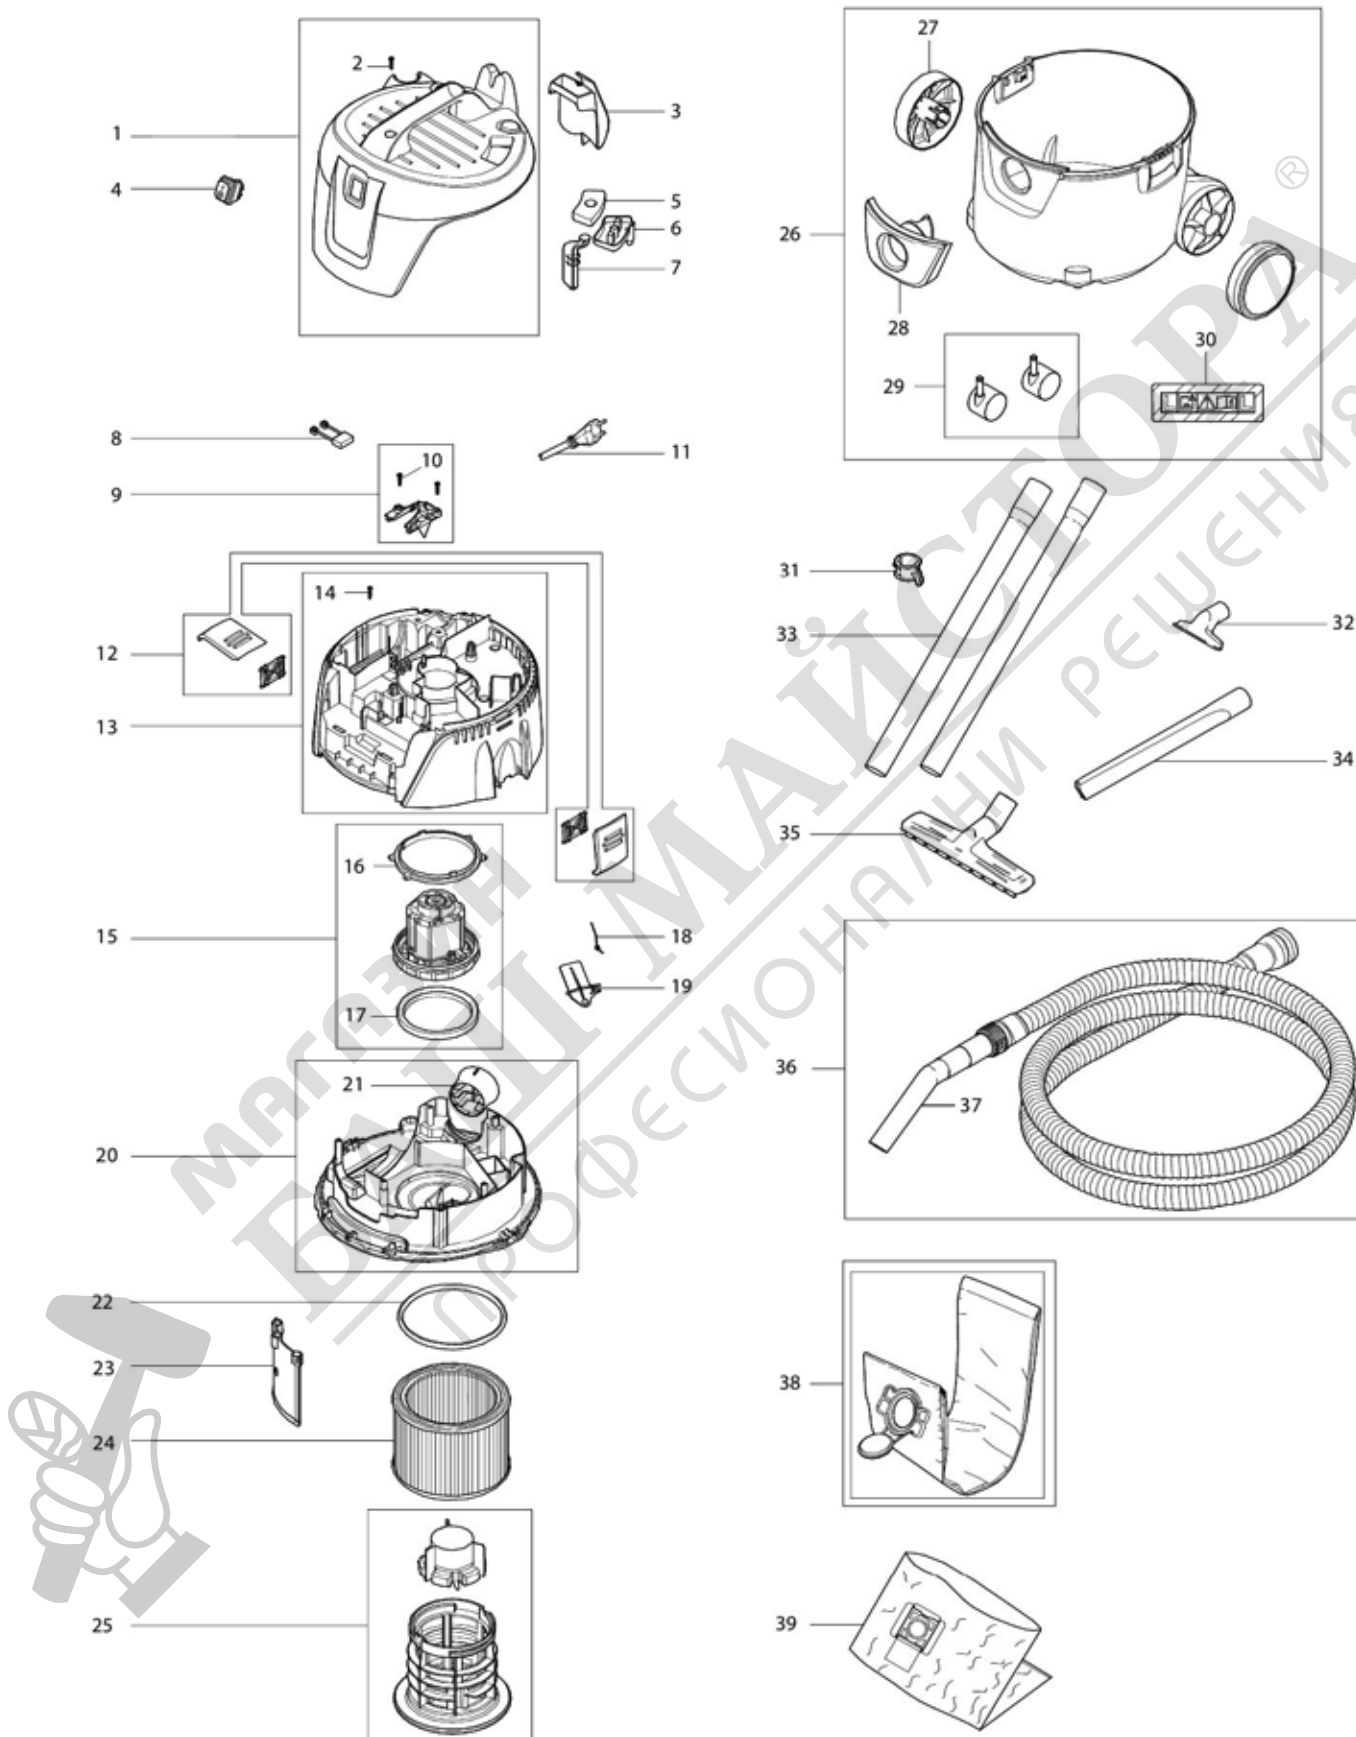

Partdrawing for VC2000L - Stofzuiger

2020/01
VC2000L

Partdrawing for VC2000L - Stofzuiger

Nr.	Part nr.	Name
001	W107419618	Afdekkap VC2000L
002	W302003704	Schroef 5X18 P
003	W107409981	Haak tbv kabel&slang VC2000L
004	W107404540	Schakelaar A/U VC2000L
005	W107409183	Knop filtervibratie VC2000L
006	W107409127	Afvoerhuis VC2000L
007	W107409128	As VC2000L
008	W107404542	Condensator 0,1Uf
009	W107409125	Kabeldoorvoer Vc2511L
010	W302003704	Schroef 5X18 P
011	W302002394	Netsnoer VC2000L P
012	W107409130	Dekselsluiting Vc2512L
013	W107409132	Bovenhuis Vc2512L
014	W302003704	Schroef 5X18 P
015	W107409160	Motor 1000W Vc2512L
016	W107409163	Motorseal Boven Vc2512L
017	W107409164	Motorseal Onder Vc2512L
018	W909100083	Veer 446L
019	W107409129	Filterreinigingsflap
020	W107409166	Basisplaat Vc2512L
021	W107409167	Luchtuitlaat Vc3011L
022	W107409165	Pakkingring Top
023	W107409159	Terugslagplaat Vc2512L
024	P-70219	Fijnstoffilter stofzuiger
025	W107402646	Filterkast+vlotter VC2012L A
026	W107419619	Container VC2000L
027	W107409170	Wiel 130Mm Vc2511/3012L
028	W107409169	Slanginlaat Vc2512L
029	W140642250	Zwenkwielset 50mm VC2012L
030	W302004200	Label Dust Class L Vc2010L
031	W107409979	Zuigbuis ophanghaak
032	W000014295	Zuigvoet
033	P-72942	Zuigbuis set staal
034	W000029541	Kierzuigmond
035	W107402706	Vloerzuigborstel
036	P-81739	Stofzuigerslang 32x3500mm
037	W107413340	Handgreep zuigbuis kunststof
038	P-72899	Fleece stofzak stofzuiger
039	P-70297	Plastic stofzak