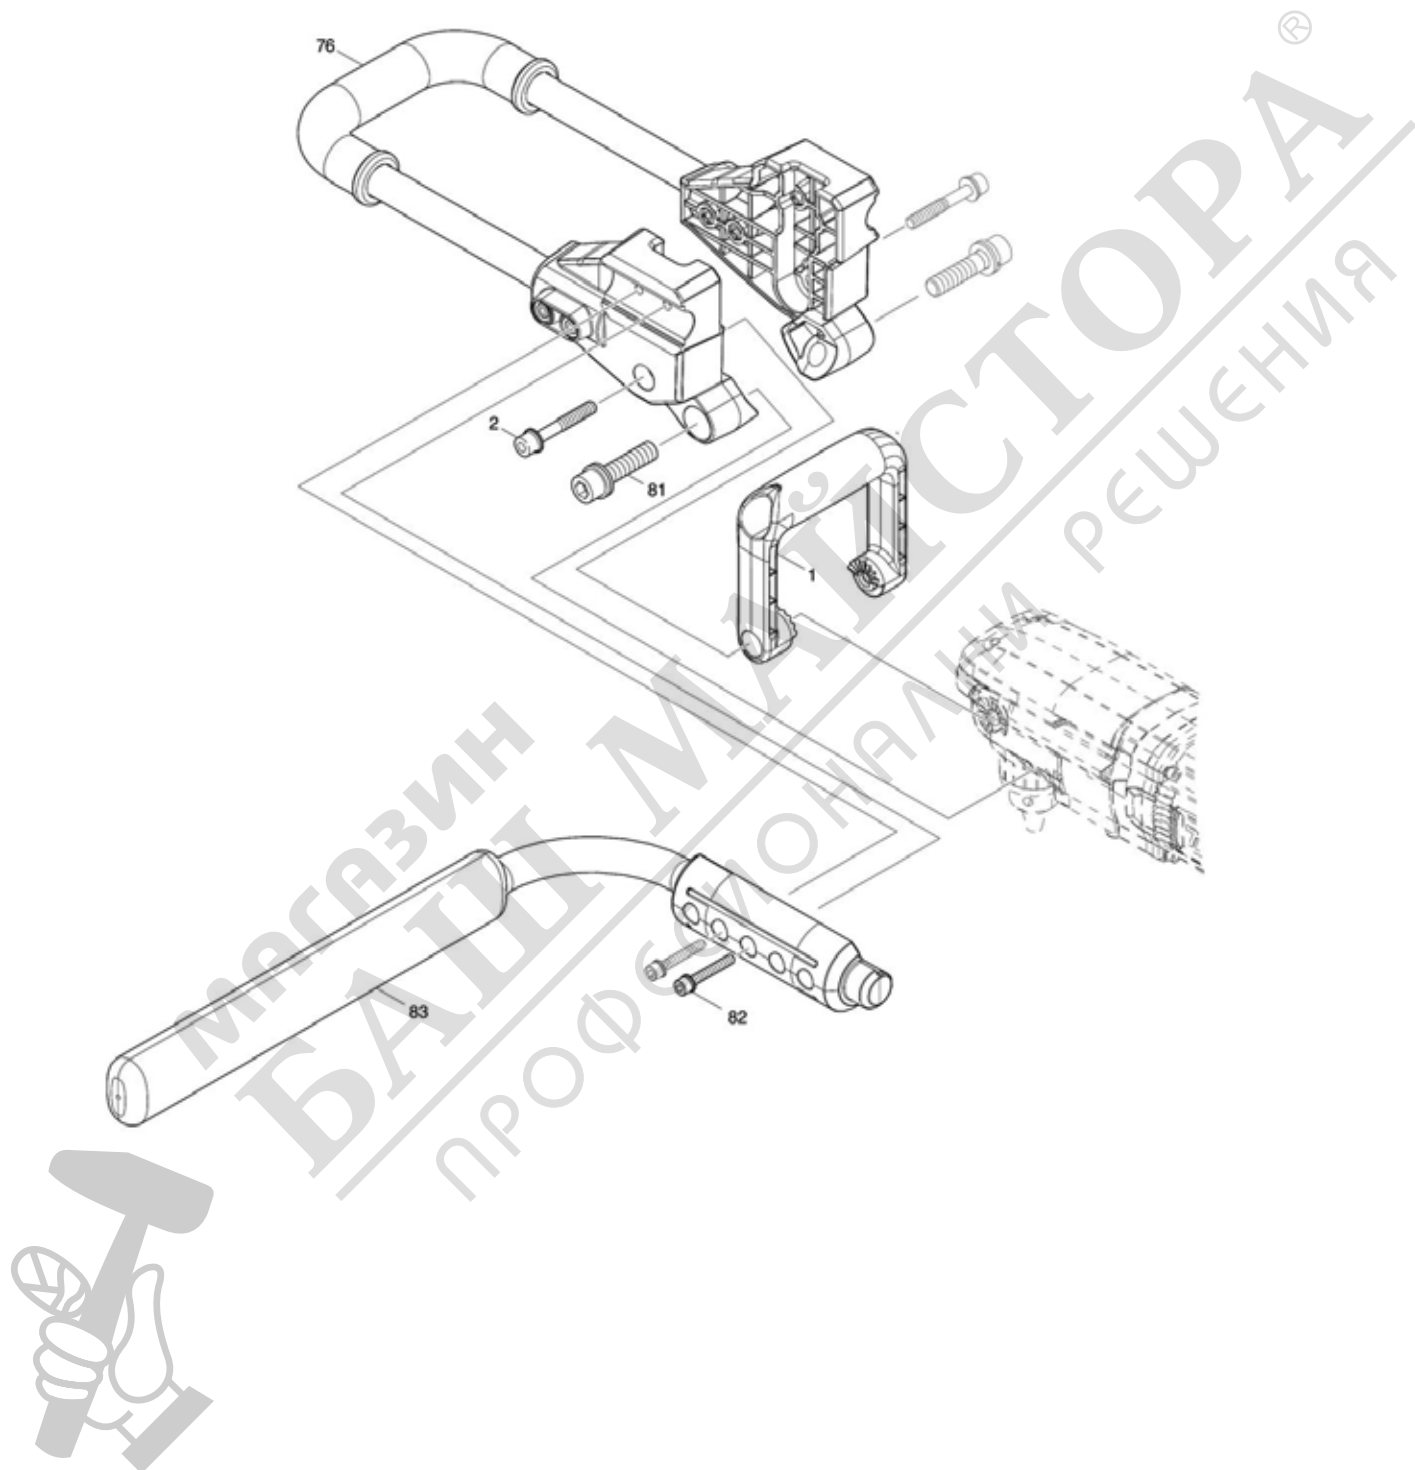

6/7/2021

MAKITA SERVICE INFORMATION

Model No.DG001G CORDLESS EARTH AUGER

Nr.	Part nr.	Name
001	458431-1	Handgreep
002	922453-2	Inbusbout M8X30
003	458430-3	Bovendeksel DDA460
004	266026-4	Tapschroef M4X12Mm Ck A
005	911225-0	Schroef 5X16 JR3051T P
006	140A21-7	Tandwielhuisdeksel Dda460D
007	213709-7	O-Ring 63 Da4031
008	252267-8	Zeskantmoer M16x22 DDA460
009	253771-0	Sluistring 16 *
010	254032-1	Inlegspie 5
011	227416-6	Tandwiel 40 DA001G P
012	213507-9	O-Ring 40
013	257440-5	Bus 17 DDA460
014	211278-2	Kogellager 6203
015	327106-2	As DDA460
016	285842-5	Lager Borgring 36-43 Da3010/11
017	763250-5	Boorkop tandkrans S13 1,0-13,0mm
018	251463-5	Schroef LI M6x22 boork DDA460
019	141D39-9	Tandwielhuis DA001G
020	265695-8	Inbusbout M5x30mm DDA460 P
020-1	265D08-7	Inbusbout M5x30mm DDA460 A
024	216022-2	Stalen Kogel 7.0 Hr2400
026	213755-0	O-Ring 75
027	253411-0	Sluistring 6
028	140A23-3	Tandwiel 13C DA001G P
029	211228-7	Kogellager 6202Llb A
030	962153-2	Borgring R-35 A
031	140A13-6	Tandwieldrager A DDA460
032	226176-7	Tandwiel 13 DDA460
033	226177-5	Intern tandwiel 40 DDA460
034	223188-1	Nokkenschijf DDA460
035	347365-2	Sluistring 65 DDA460
036	127809-6	Tandwielkast DA001G
037	226175-9	Tandwiel 14 DDA460
038	310876-0	Koppelring DDA460
039	253215-0	Sluistring 8X14X0,5 Mm
040	347366-0	Schakelplaat DDA460
041	231657-8	Trekveer 6 Da4031
042	265628-3	Kruiskopschroef M5 DDA460
043	140A14-4	Tandwieldrager B compleet
044	226174-1	Intern tandwiel 71 DDA460
045	140A12-8	Tandwiel 29 compleet DDA460
046	253412-8	Sluistring 15
047	213755-0	O-Ring 75
048	140A20-9	Motorsteun DDA460
049	213406-5	O-Ring 30