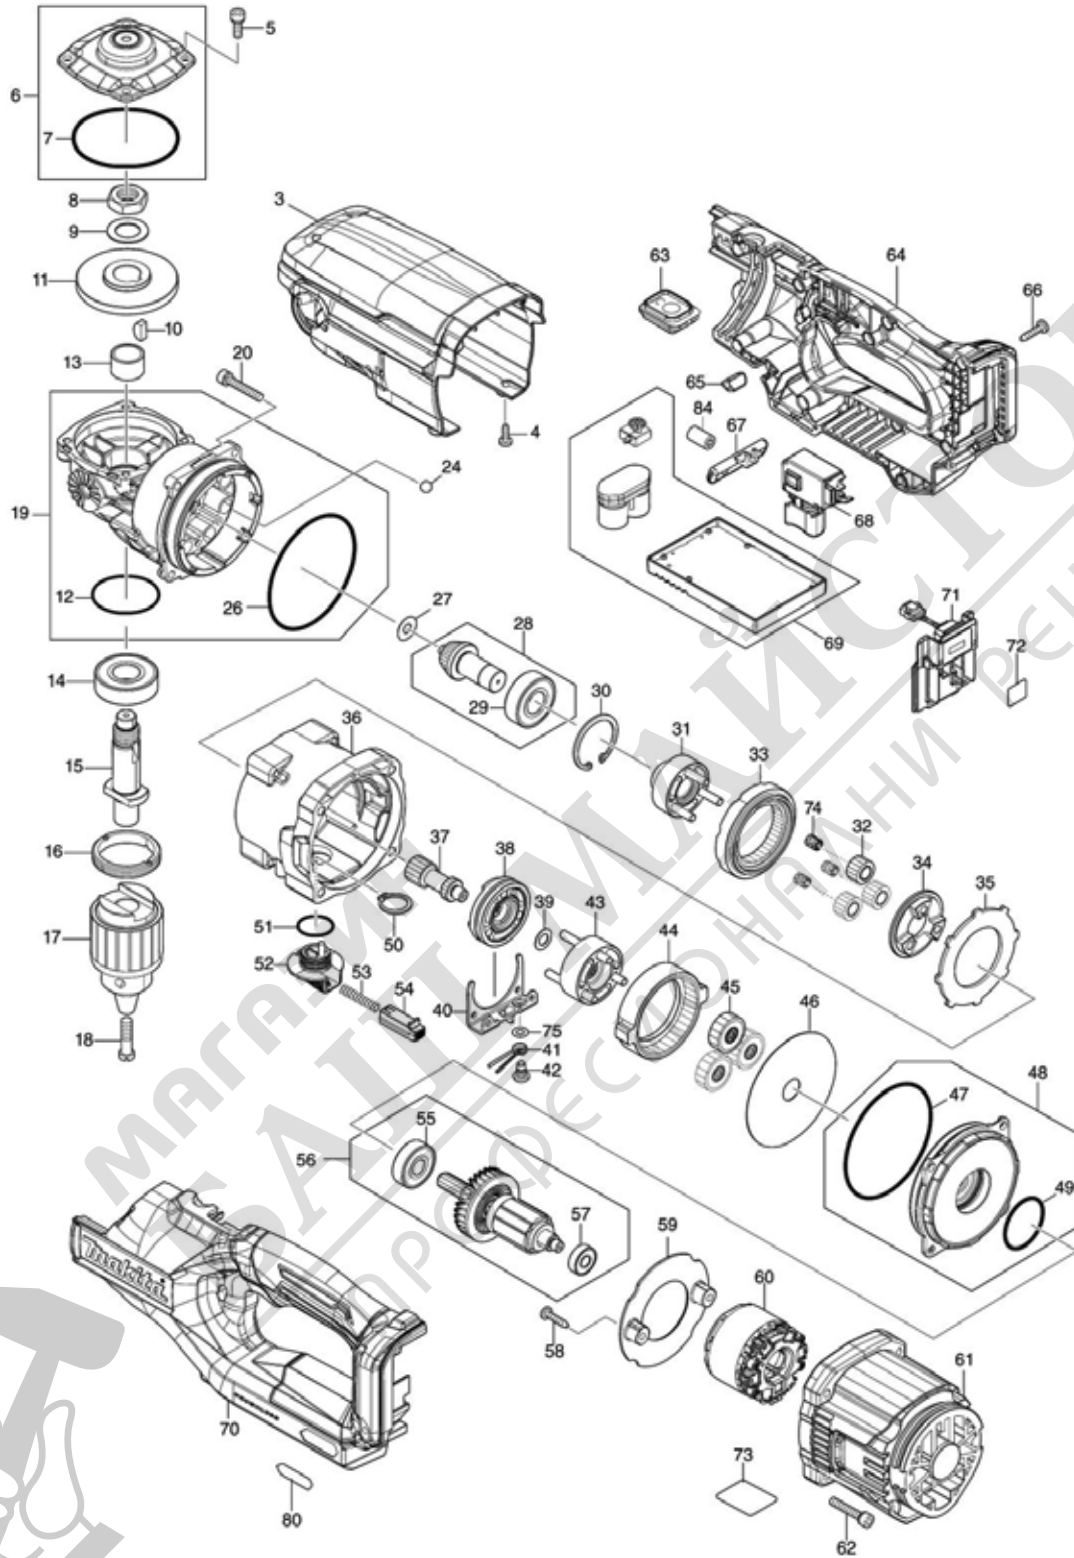

Model No.DG001G CORDLESS EARTH AUGER

Nr.	Part nr.	Name
001	458431-1	Handgreep
002	922453-2	Inbusbout M8X30
003	458430-3	Bovendeksel DDA460
004	266026-4	Tapschroef M4X12Mm Ck A
005	911225-0	Schroef 5X16 JR3051T P
006	140A21-7	Tandwielhuisdeksel Dda460D
007	213709-7	O-Ring 63 Da4031
008	252267-8	Zeskantmoer M16x22 DDA460
009	253771-0	Sluistring 16 *
010	254032-1	Inlegspie 5
011	227416-6	Tandwiel 40 DA001G P
012	213507-9	O-Ring 40
013	257440-5	Bus 17 DDA460
014	211278-2	Kogellager 6203
015	327106-2	As DDA460
016	285842-5	Lager Borgring 36-43 Da3010/11
017	763250-5	Boorkop tandkrans S13 1,0-13,0mm
018	251463-5	Schroef LI M6x22 boork DDA460
019	141D39-9	Tandwielhuis DA001G
020	265695-8	Inbusbout M5x30mm DDA460 P
020-1	265D08-7	Inbusbout M5x30mm DDA460 A
024	216022-2	Stalen Kogel 7.0 Hr2400
026	213755-0	O-Ring 75
027	253411-0	Sluistring 6
028	140A23-3	Tandwiel 13C DA001G P
029	211228-7	Kogellager 6202Lib A
030	962153-2	Borgring R-35 A
031	140A13-6	Tandwieldrager A DDA460
032	226176-7	Tandwiel 13 DDA460
033	226177-5	Intern tandwiel 40 DDA460
034	223188-1	Nokkenschijf DDA460
035	347365-2	Sluistring 65 DDA460
036	127809-6	Tandwielkast DA001G
037	226175-9	Tandwiel 14 DDA460
038	310876-0	Koppelring DDA460
039	253215-0	Sluistring 8X14X0,5 Mm
040	347366-0	Schakelplaat DDA460
041	231657-8	Trekveer 6 Da4031
042	265628-3	Kruiskopschroef M5 DDA460
043	140A14-4	Tandwieldrager B compleet
044	226174-1	Intern tandwiel 71 DDA460
045	140A12-8	Tandwiel 29 compleet DDA460
046	253412-8	Sluistring 15
047	213755-0	O-Ring 75
048	140A20-9	Motorsteun DDA460
049	213406-5	O-Ring 30