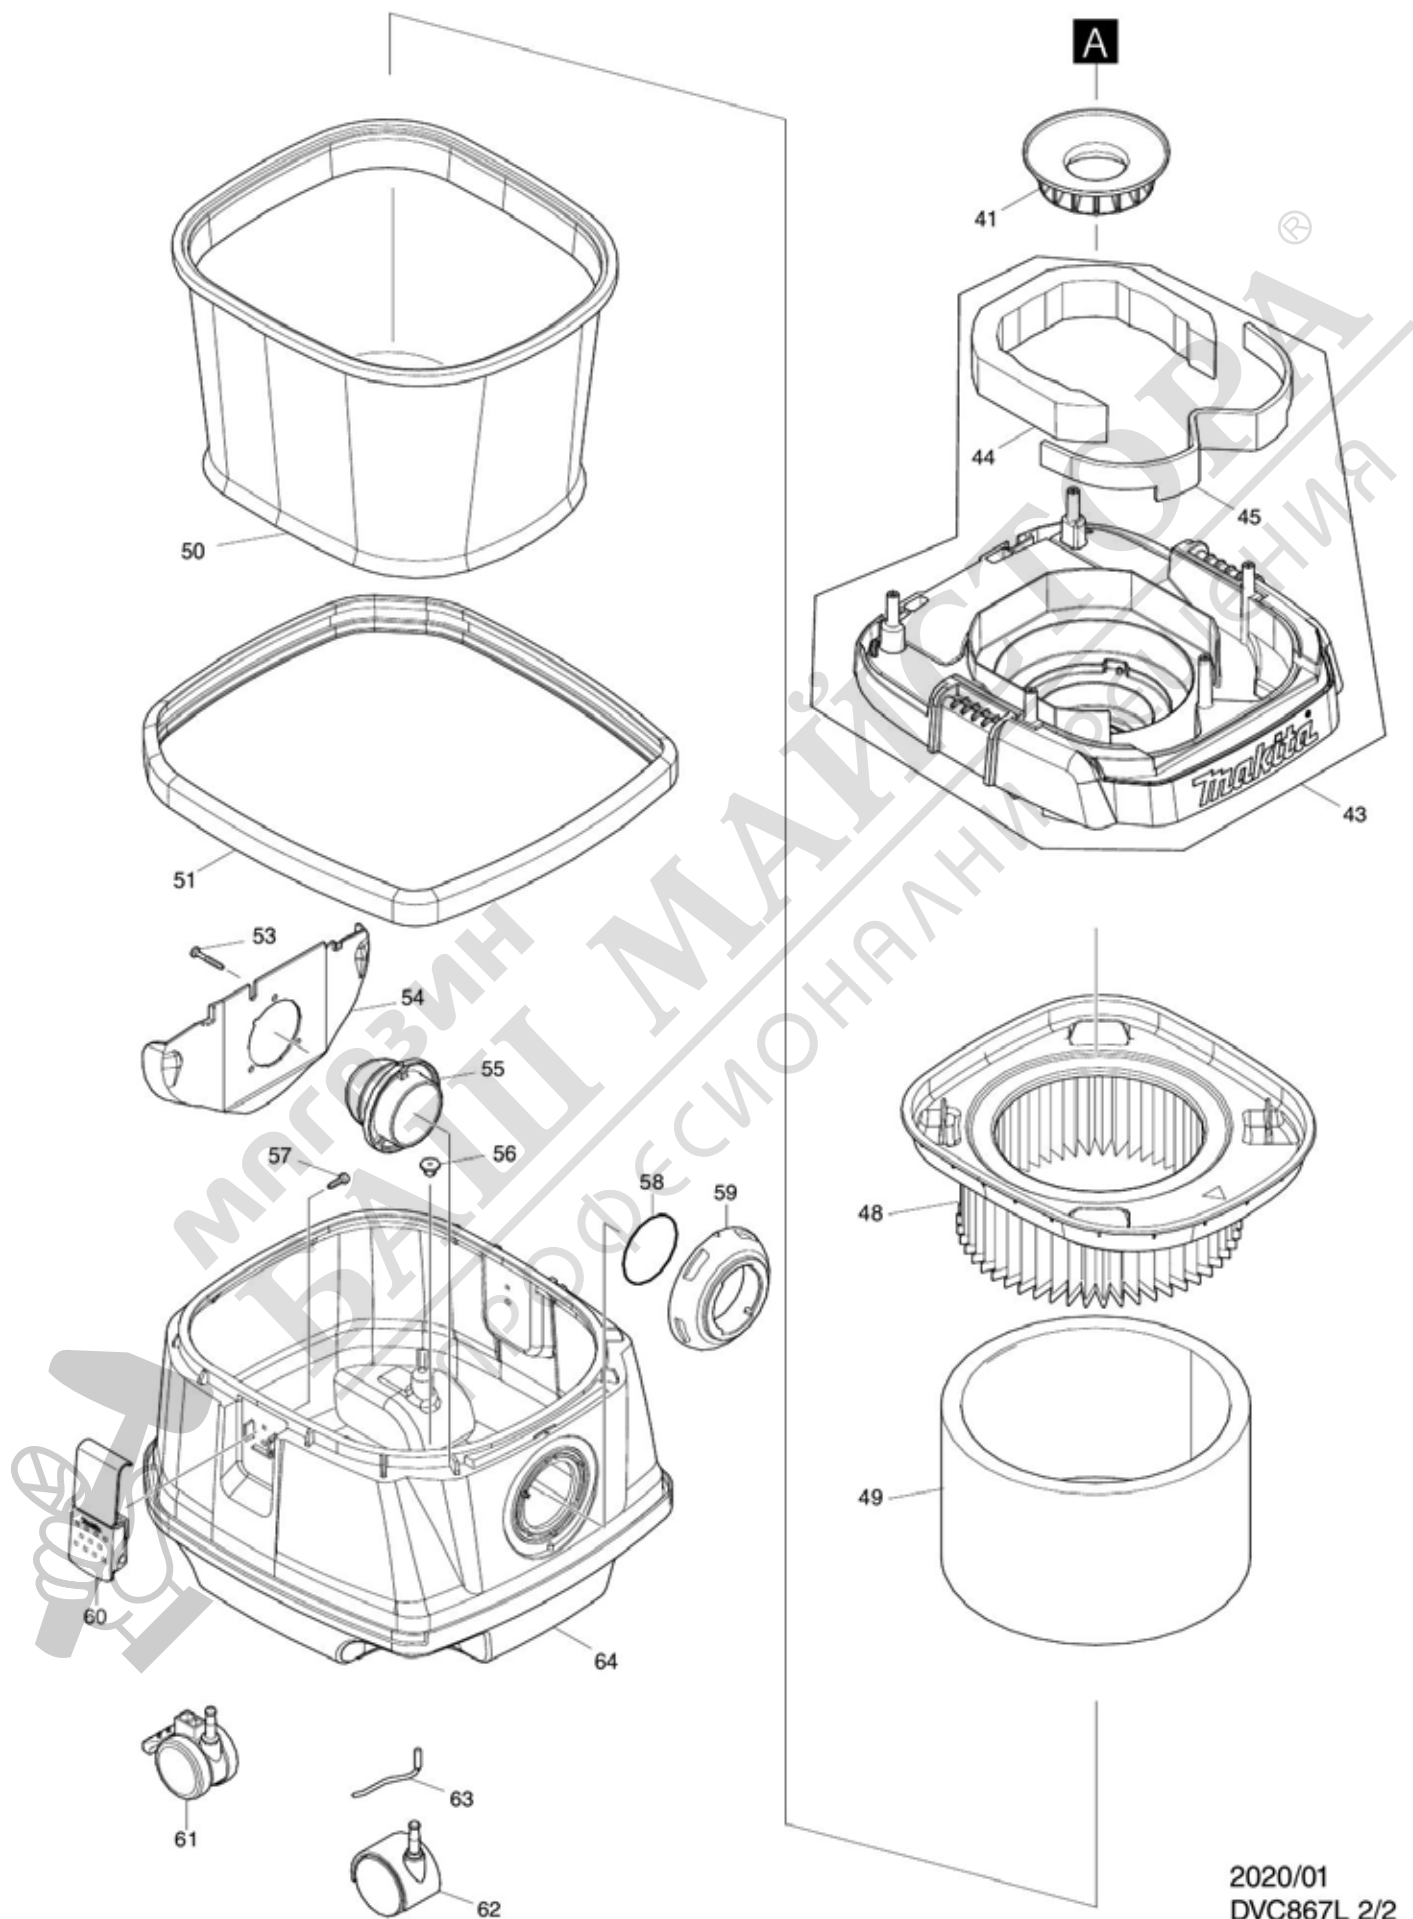

# Partdrawing for DVC867LZX4 - Filter & Container

Nr.	Part nr.	Name
001	144486-9	Batterijkap Dvc862 A
001C10	891977-8	Waarschuwingslabel Vc2510L
002	857B49-1	Naamplaat DVC867L
003	455734-4	Greep Dvc860
004	459262-1	Schakelknop DVC156L A
005	234273-5	Drukveer 20Mm Vc3211M
006	266340-8	Tap Schroef 4X65Mm
007	144973-8	Afdekkap Compleet Dvc864L
008	263005-3	Rubber Pen 6 AC320H P
009	424688-6	Dempingschild Boven Dvc860L
010	266326-2	Tap Schroef 4X18mm P
011	451343-7	Schakelaar Houder Vc2510L
012	686023-8	Kabelschoenkapje VC3210 P
013	651098-6	Schakelaar 1703.4801 Dvc864L
014	961062-2	Borg Ring E12 Vc2510L *
015	620D40-2	Ledcircuit DVC157L
016	620D39-7	Controller sub DVC157L
017	961013-5	Stopring E-7
018	140T97-8	Schakelbasis DVC157L
018C10	812D41-6	Label indicatie DVC156L
019	213176-6	O-Ring 14 Hm1214C
020	455733-6	Schakelhendel Dvc860
021	213054-0	O-Ring 9
022	451344-5	Schakelknop Vc2510L
023	455728-9	Batterydeksel Haak Dvc860
024	231240-1	Drukveer 7
025	644808-8	Aansluitunit Bhr241 (3 Cont) A
026	455729-7	Basisplaat Dvc860
027	620D20-8	Controller DVC157L
029	651910-0	Schakelaar D2Vw-01-3Hs
030	686039-3	Aansluiting Motor Td0100
031	857B56-4	Label serienr DVC867L
032	140G18-2	Kap DVC265
032C10	213218-6	O-Ring 16 HK1820 A
032C20	818F57-1	Label kap DVC265
033	252268-6	Moer M6 DVC660 A
034	412581-6	Scheidingsplaat DVC157L
035	253752-4	Sluitring 8
036	240178-9	Waaier 104 Dvc862
037	313062-2	Tussenflens Dvc260
038	424685-2	Rubbering 60Mm Dvc860
039	127653-1	Motor assy DVC157L
040	424686-0	Rubber Ring 120Mm Dvc860
041	422590-7	Supportring DVC156L
042	424690-9	Achterblok Filter Dvc860
043	143175-3	Tankkap Dvc860