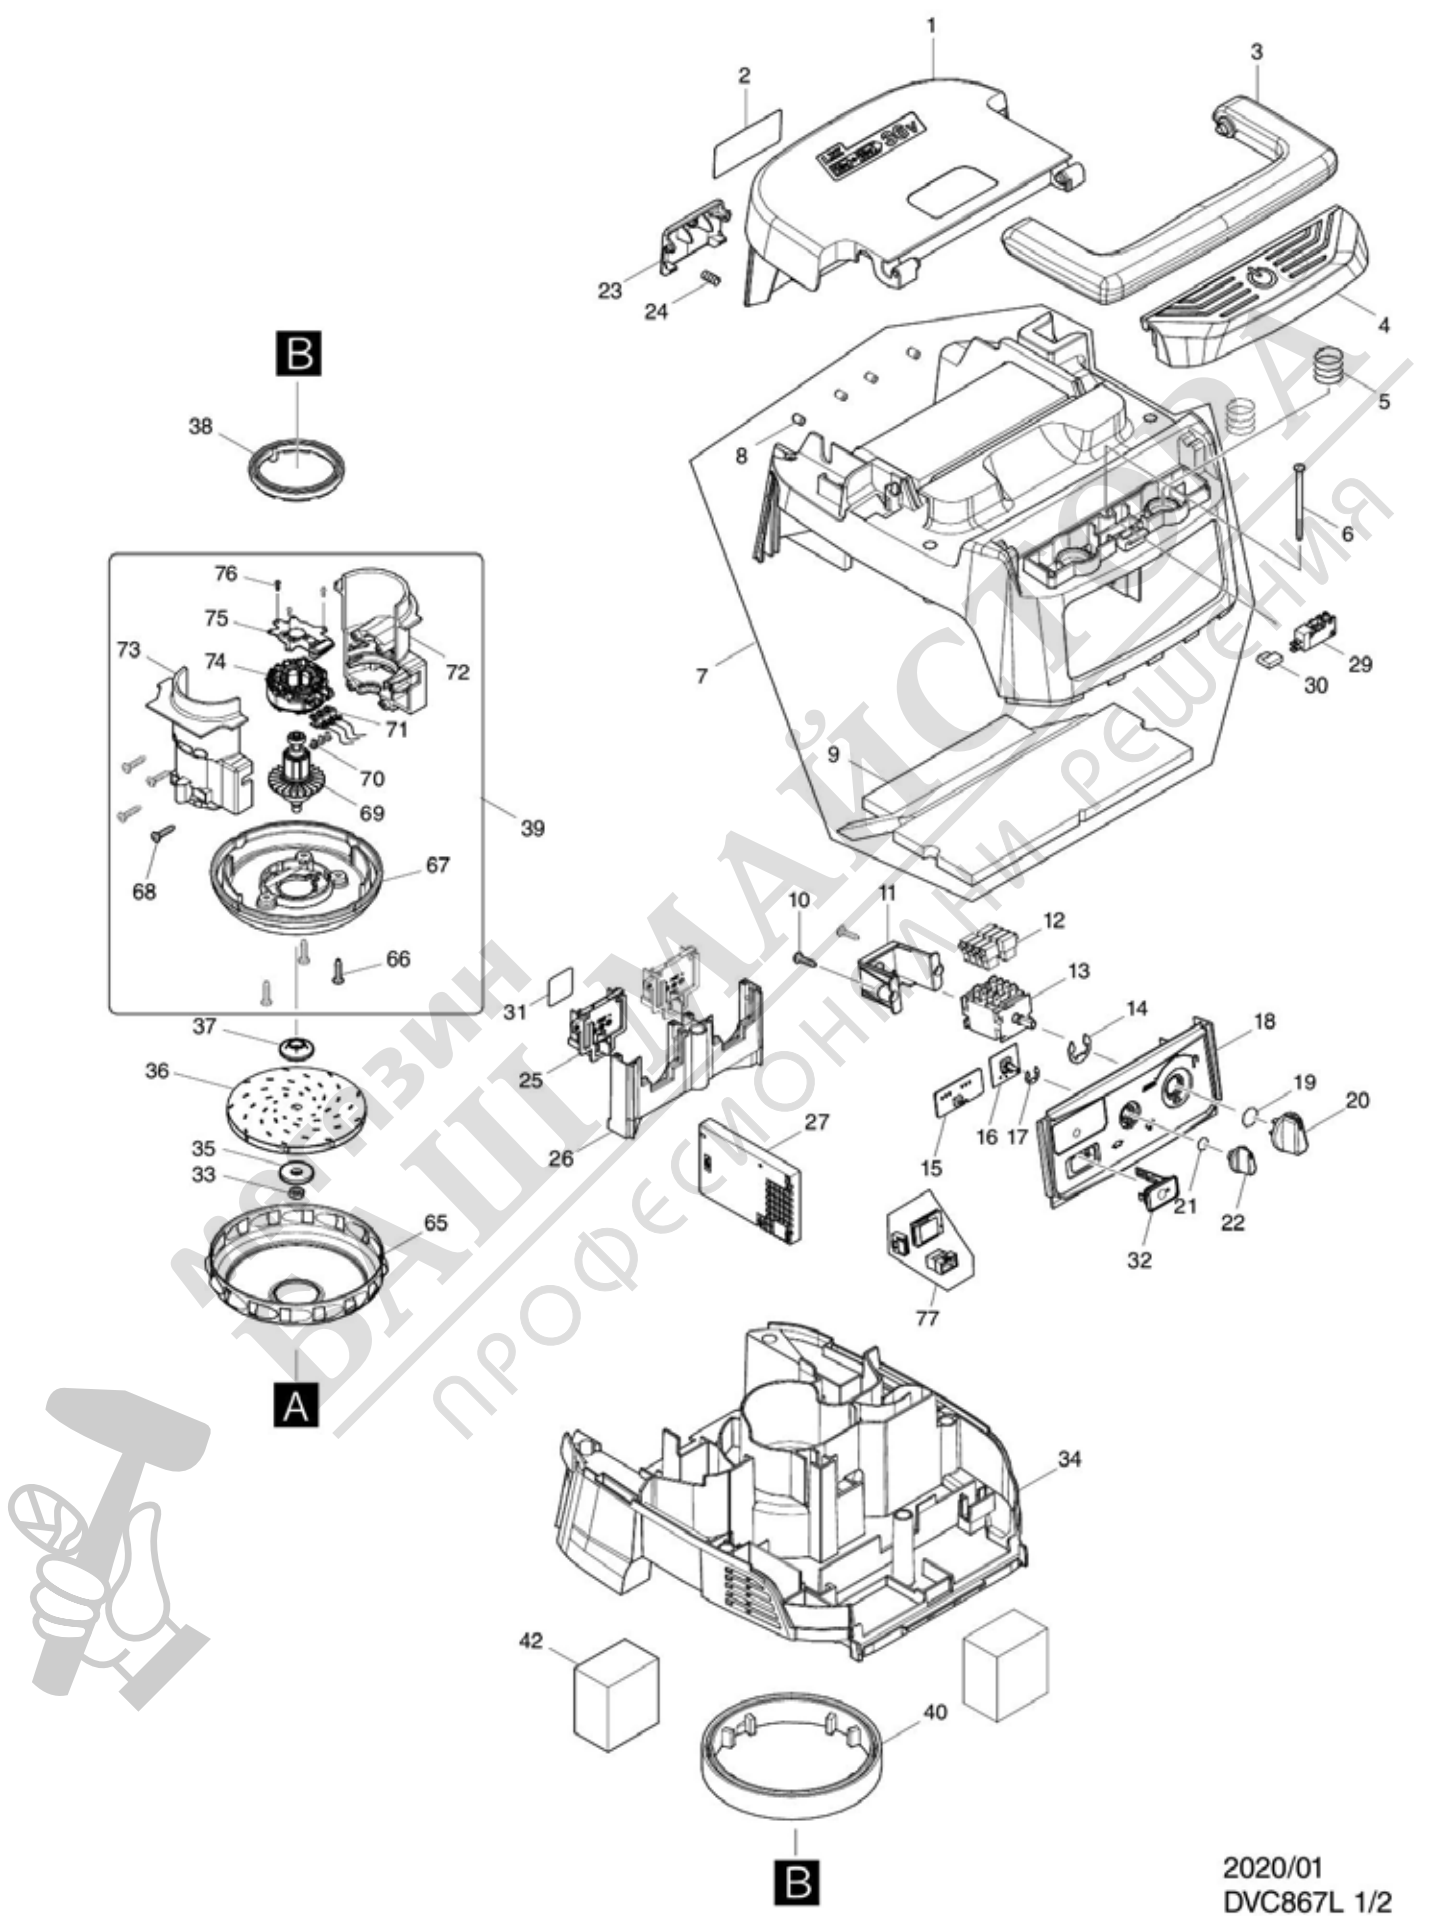

2020/01
DVC867L 1/2

Nr.	Part nr.	Name
001	144486-9	Batterijkap Dvc862 A
001C10	891977-8	Waarschuwinglabel Vc2510L
002	857B49-1	Naamplaat DVC867L
003	455734-4	Greep Dvc860
004	459262-1	Schakelknop DVC156L A
005	234273-5	Drukveer 20Mm Vc3211M
006	266340-8	Tap Schroef 4X65Mm
007	144973-8	Afdekkap Compleet Dvc864L
008	263005-3	Rubber Pen 6 AC320H P
009	424688-6	Dempingschild Boven Dvc860L
010	266326-2	Tap Schroef 4X18mm P
011	451343-7	Schakelaar Houder Vc2510L
012	686023-8	Kabelschoenkapje VC3210 P
013	651098-6	Schakelaar 1703.4801 Dvc864L
014	961062-2	Borg Ring E12 Vc2510L *
015	620D40-2	Ledcircuit DVC157L
016	620D39-7	Controller sub DVC157L
017	961013-5	Stopring E-7
018	140T97-8	Schakelbasis DVC157L
018C10	812D41-6	Label indicatie DVC156L
019	213176-6	O-Ring 14 Hm1214C
020	455733-6	Schakelhendel Dvc860
021	213054-0	O-Ring 9
022	451344-5	Schakelknop Vc2510L
023	455728-9	Batterydeksel Haak Dvc860
024	231240-1	Drukveer 7
025	644808-8	Aansluitunit Bhr241 (3 Cont) A
026	455729-7	Basisplaat Dvc860
027	620D20-8	Controller DVC157L
029	651910-0	Schakelaar D2Vw-01-3Hs
030	686039-3	Aansluiting Motor Td0100
031	857B56-4	Label serienr DVC867L
032	140G18-2	Kap DVC265
032C10	213218-6	O-Ring 16 HK1820 A
032C20	818F57-1	Label kap DVC265
033	252268-6	Moer M6 DVC660 A
034	412581-6	Scheidingsplaat DVC157L
035	253752-4	Sluitring 8
036	240178-9	Waaier 104 Dvc862
037	313062-2	Tussenflens Dvc260
038	424685-2	Rubbering 60Mm Dvc860
039	127653-1	Motor assy DVC157L
040	424686-0	Rubber Ring 120Mm Dvc860
041	422590-7	Supportring DVC156L
042	424690-9	Achterblok Filter Dvc860
043	143175-3	Tankkap Dvc860