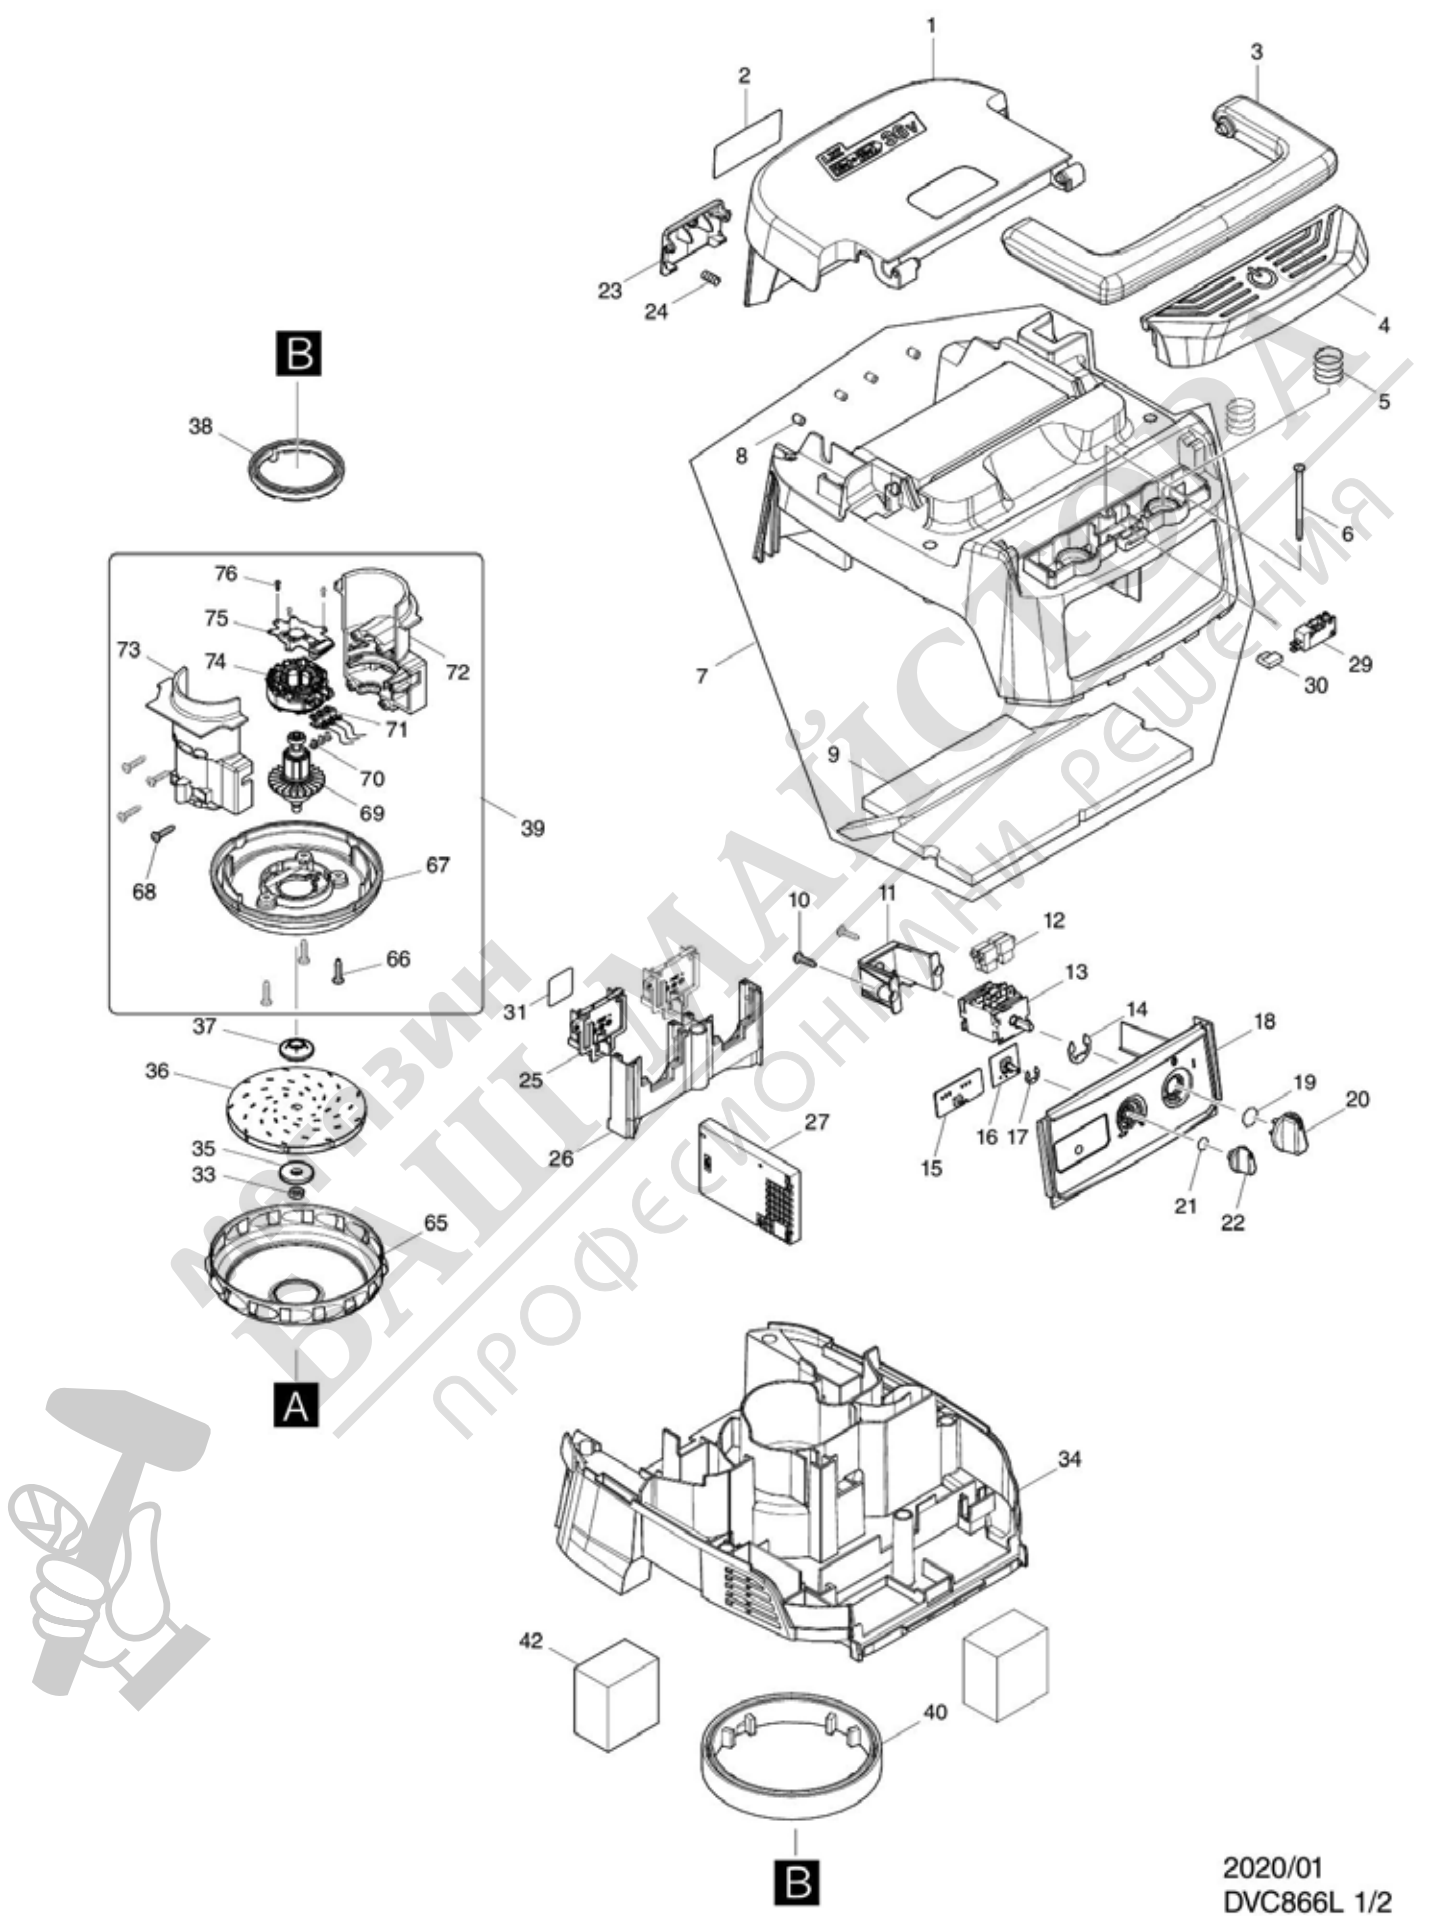

Nr.	Part nr.	Name
001	143174-5	Batterijkap Dvc860 P
001C10	891977-8	Waarschuwingslabel Vc2510L
002	857B31-0	Naamplaat DVC866L
003	455734-4	Greep Dvc860
004	459262-1	Schakelknop DVC156L A
005	234273-5	Drukveer 20Mm Vc3211M
006	266340-8	Tap Schroef 4X65Mm
007	144409-7	Afdekkap Cpl Dvc862/63
008	263005-3	Rubber Pen 6 AC320H P
009	424688-6	Dempingschild Boven Dvc860L
010	266326-2	Tap Schroef 4X18mm P
011	451343-7	Schakelaar Houder Vc2510L
012	686023-8	Kabelschoenkapje VC3210 P
013	650622-2	Schakelaar 1703.4001 Dvc862
014	961062-2	Borg Ring E12 Vc2510L *
015	620649-6	Lichtcircuit Dvc862
016	631922-9	Toerenregelcircuit Vc2510L
017	961013-5	Stopring E-7
018	144479-6	Schakelaarbasis Dvc862
018C10	812D41-6	Label indicatie DVC156L
019	213176-6	O-Ring 14 Hm1214C
020	455733-6	Schakelhendel Dvc860
021	213054-0	O-Ring 9
022	451344-5	Schakelknop Vc2510L
023	455728-9	Batterydeksel Haak Dvc860
024	231240-1	Drukveer 7
025	644808-8	Aansluitunit Bhr241 (3 Cont) A
026	455729-7	Basisplaat Dvc860
027	620639-9	Controller Dvc862
029	651910-0	Schakelaar D2Vw-01-3Hs
030	686039-3	Aansluiting Motor Td0100
031	857B37-8	Label serienr DVC866L
033	252268-6	Moer M6 DVC660 A
034	412666-8	Scheidingsplaat DVC156L
035	253752-4	Sluistring 8
036	240178-9	Waaier 104 Dvc862
037	313062-2	Tussenflens Dvc260
038	424685-2	Rubbering 60Mm Dvc860
039	127602-8	Motor assy DVC156L
040	424686-0	Rubber Ring 120Mm Dvc860
041	422590-7	Supportring DVC156L
042	424690-9	Achterblok Filter Dvc860
043	140U41-1	Tankkap cpl DVC156L
044	424691-7	Opvulring Dvc860L
045	424689-4	Voor Demper Dvc860L
048	412590-5	Filterkorf DVC156L