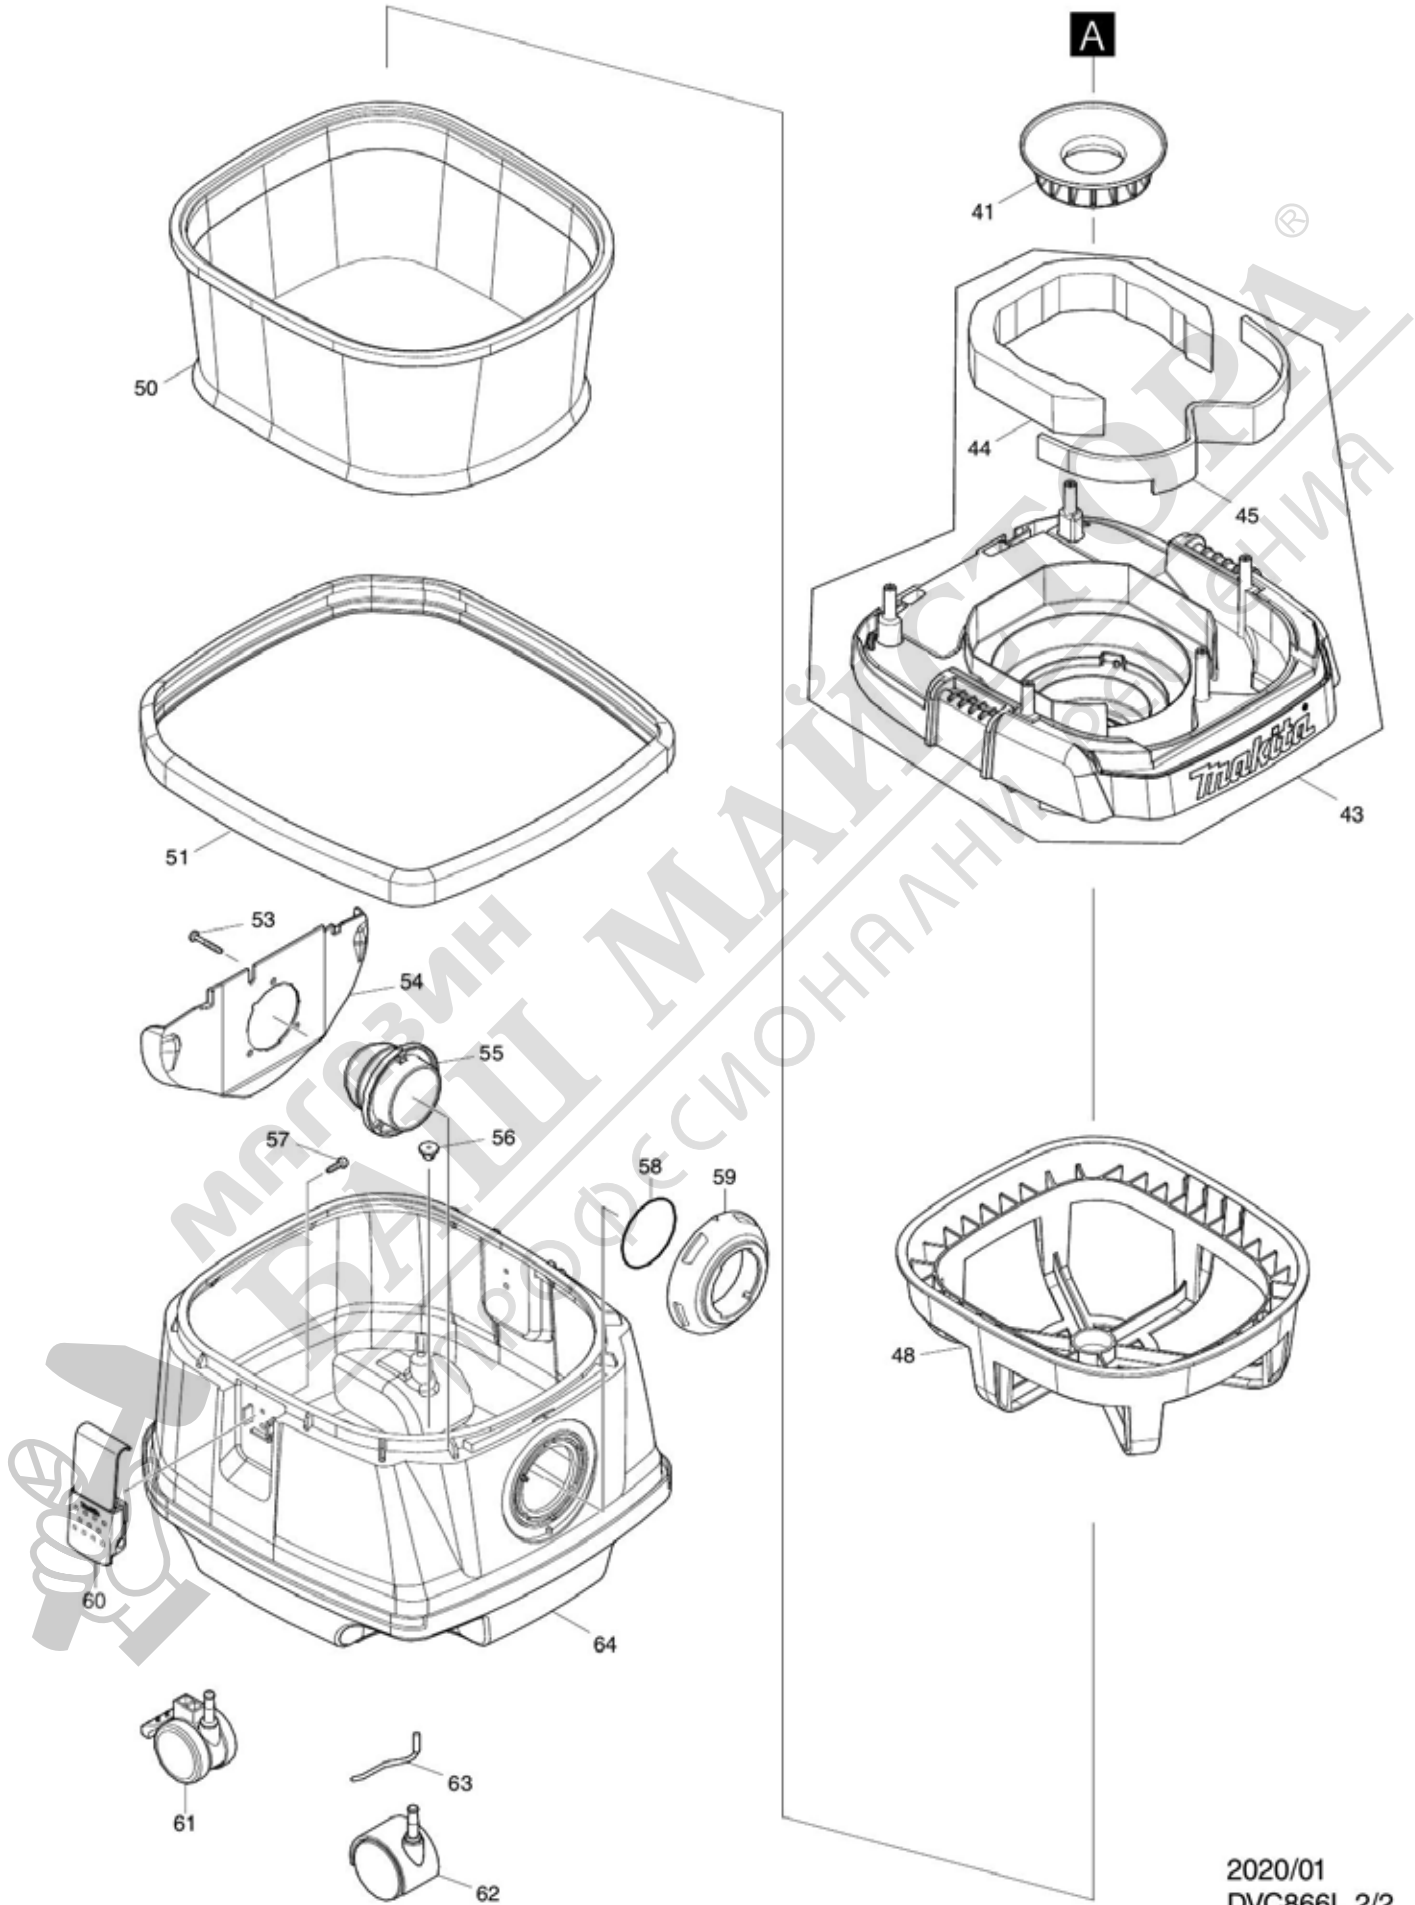

Partdrawing for DVC866LZX1 - Filter & Container

2020/01
DVC866L 2/2

Nr.	Part nr.	Name
001	143174-5	Batterijkap Dvc860 P
001C10	891977-8	Waarschuwingslabel Vc2510L
002	857B31-0	Naamplaat DVC866L
003	455734-4	Greep Dvc860
004	459262-1	Schakelknop DVC156L A
005	234273-5	Drukveer 20Mm Vc3211M
006	266340-8	Tap Schroef 4X65Mm
007	144409-7	Afdekkap Cpl Dvc862/63
008	263005-3	Rubber Pen 6 AC320H P
009	424688-6	Dempingschild Boven Dvc860L
010	266326-2	Tap Schroef 4X18mm P
011	451343-7	Schakelaar Houder Vc2510L
012	686023-8	Kabelschoenkapje VC3210 P
013	650622-2	Schakelaar 1703.4001 Dvc862
014	961062-2	Borg Ring E12 Vc2510L *
015	620649-6	Lichtcircuit Dvc862
016	631922-9	Toerenregelcircuit Vc2510L
017	961013-5	Stopring E-7
018	144479-6	Schakelaarbasis Dvc862
018C10	812D41-6	Label indicatie DVC156L
019	213176-6	O-Ring 14 Hm1214C
020	455733-6	Schakelhendel Dvc860
021	213054-0	O-Ring 9
022	451344-5	Schakelknop Vc2510L
023	455728-9	Batterydeksel Haak Dvc860
024	231240-1	Drukveer 7
025	644808-8	Aansluitunit Bhr241 (3 Cont) A
026	455729-7	Basisplaat Dvc860
027	620639-9	Controller Dvc862
029	651910-0	Schakelaar D2Vw-01-3Hs
030	686039-3	Aansluiting Motor Td0100
031	857B37-8	Label serienr DVC866L
033	252268-6	Moer M6 DVC660 A
034	412666-8	Scheidingsplaat DVC156L
035	253752-4	Sluitring 8
036	240178-9	Waaier 104 Dvc862
037	313062-2	Tussenflens Dvc260
038	424685-2	Rubbering 60Mm Dvc860
039	127602-8	Motor assy DVC156L
040	424686-0	Rubber Ring 120Mm Dvc860
041	422590-7	Supportring DVC156L
042	424690-9	Achterblok Filter Dvc860
043	140U41-1	Tankkap cpl DVC156L
044	424691-7	Opvulring Dvc860L
045	424689-4	Voor Demper Dvc860L
048	412590-5	Filterkorf DVC156L