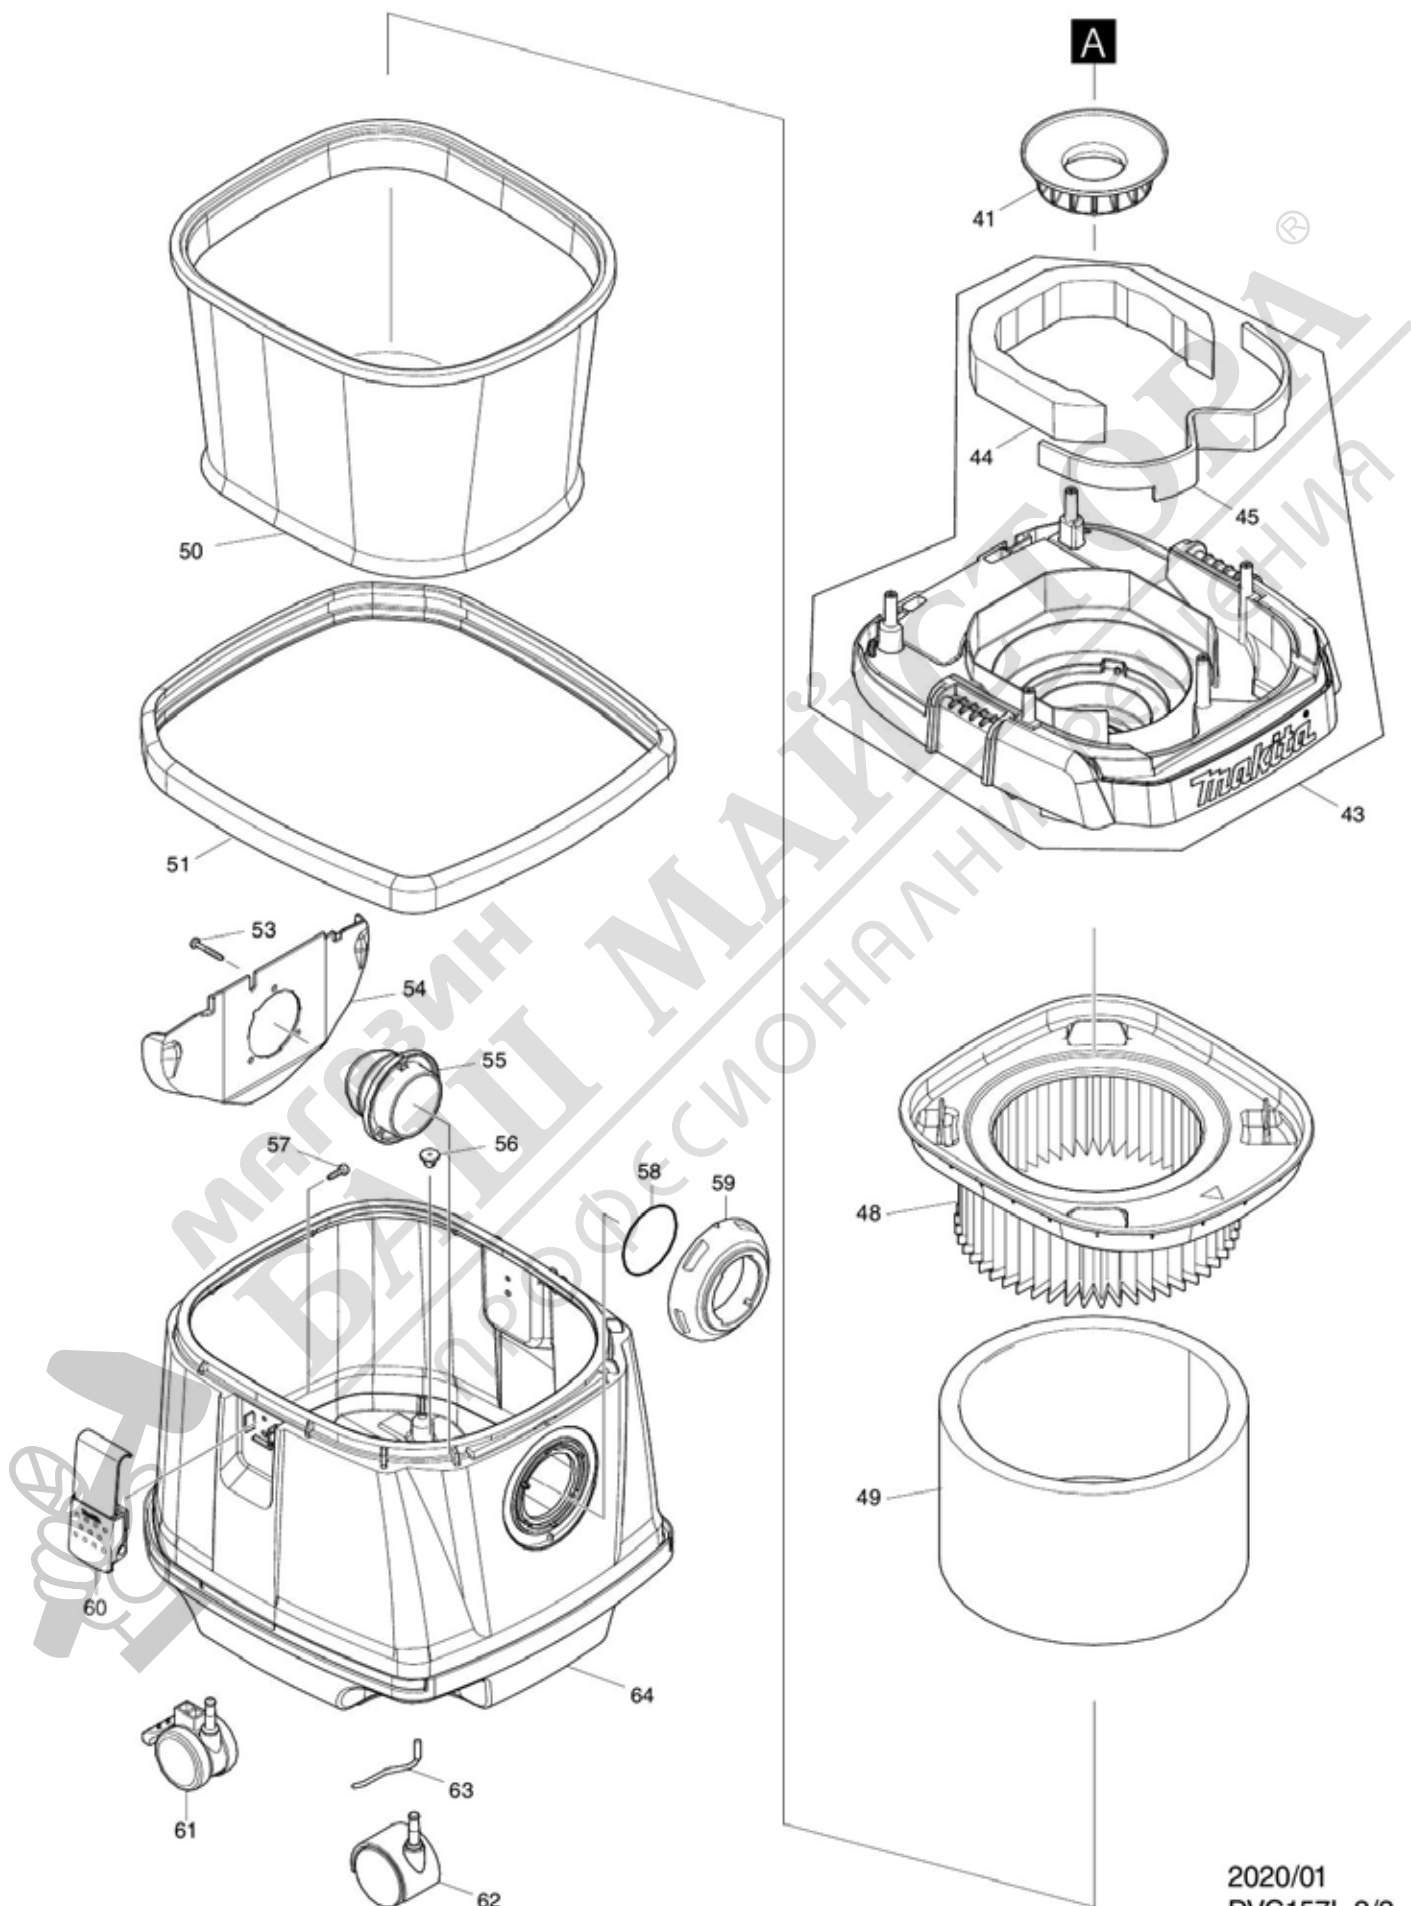

# Partdrawing for DVC157LZX3 - Filter & Container

Nr.	Part nr.	Name
001	144486-9	Batterijkap Dvc862 A
001C10	891977-8	Waarschuwinglabel Vc2510L
002	857C08-1	Naamplaat DVC157L
003	455734-4	Greep Dvc860
004	459262-1	Schakelknop DVC156L A
005	234273-5	Drukveer 20Mm Vc3211M
006	266340-8	Tap Schroef 4X65Mm
007	144973-8	Afdekkap Compleet Dvc864L
008	263005-3	Rubber Pen 6 AC320H P
009	424688-6	Dempingschild Boven Dvc860L
010	266326-2	Tap Schroef 4X18mm P
011	451343-7	Schakelaar Houder Vc2510L
012	686023-8	Kabelschoenkapje VC3210 P
013	651098-6	Schakelaar 1703.4801 Dvc864L
014	961062-2	Borg Ring E12 Vc2510L *
015	620D40-2	Ledcircuit DVC157L
016	620D39-7	Controller sub DVC157L
017	961013-5	Stopring E-7
018	140T97-8	Schakelbasis DVC157L
018C10	812D41-6	Label indicatie DVC156L
019	213176-6	O-Ring 14 Hm1214C
020	455733-6	Schakelhendel Dvc860
021	213054-0	O-Ring 9
022	451344-5	Schakelknop Vc2510L
023	455728-9	Batterydeksel Haak Dvc860
024	231240-1	Drukveer 7
025	644808-8	Aansluitunit Bhr241 (3 Cont) A
026	455729-7	Basisplaat Dvc860
027	620D20-8	Controller DVC157L
029	651910-0	Schakelaar D2Vw-01-3Hs
030	686039-3	Aansluiting Motor Td0100
031	857C16-2	Label serienr DVC157L
032	140G18-2	Kap DVC265
032C10	213218-6	O-Ring 16 HK1820 A
032C20	818F57-1	Label kap DVC265
033	252268-6	Moer M6 DVC660 A
034	412581-6	Scheidingsplaat DVC157L
035	253752-4	Sluitring 8
036	240178-9	Waaier 104 Dvc862
037	313062-2	Tussenflens Dvc260
038	424685-2	Rubbering 60Mm Dvc860
039	127653-1	Motor assy DVC157L
040	424686-0	Rubber Ring 120Mm Dvc860
041	422590-7	Supportring DVC156L
042	424690-9	Achterblok Filter Dvc860
043	143175-3	Tankkap Dvc860