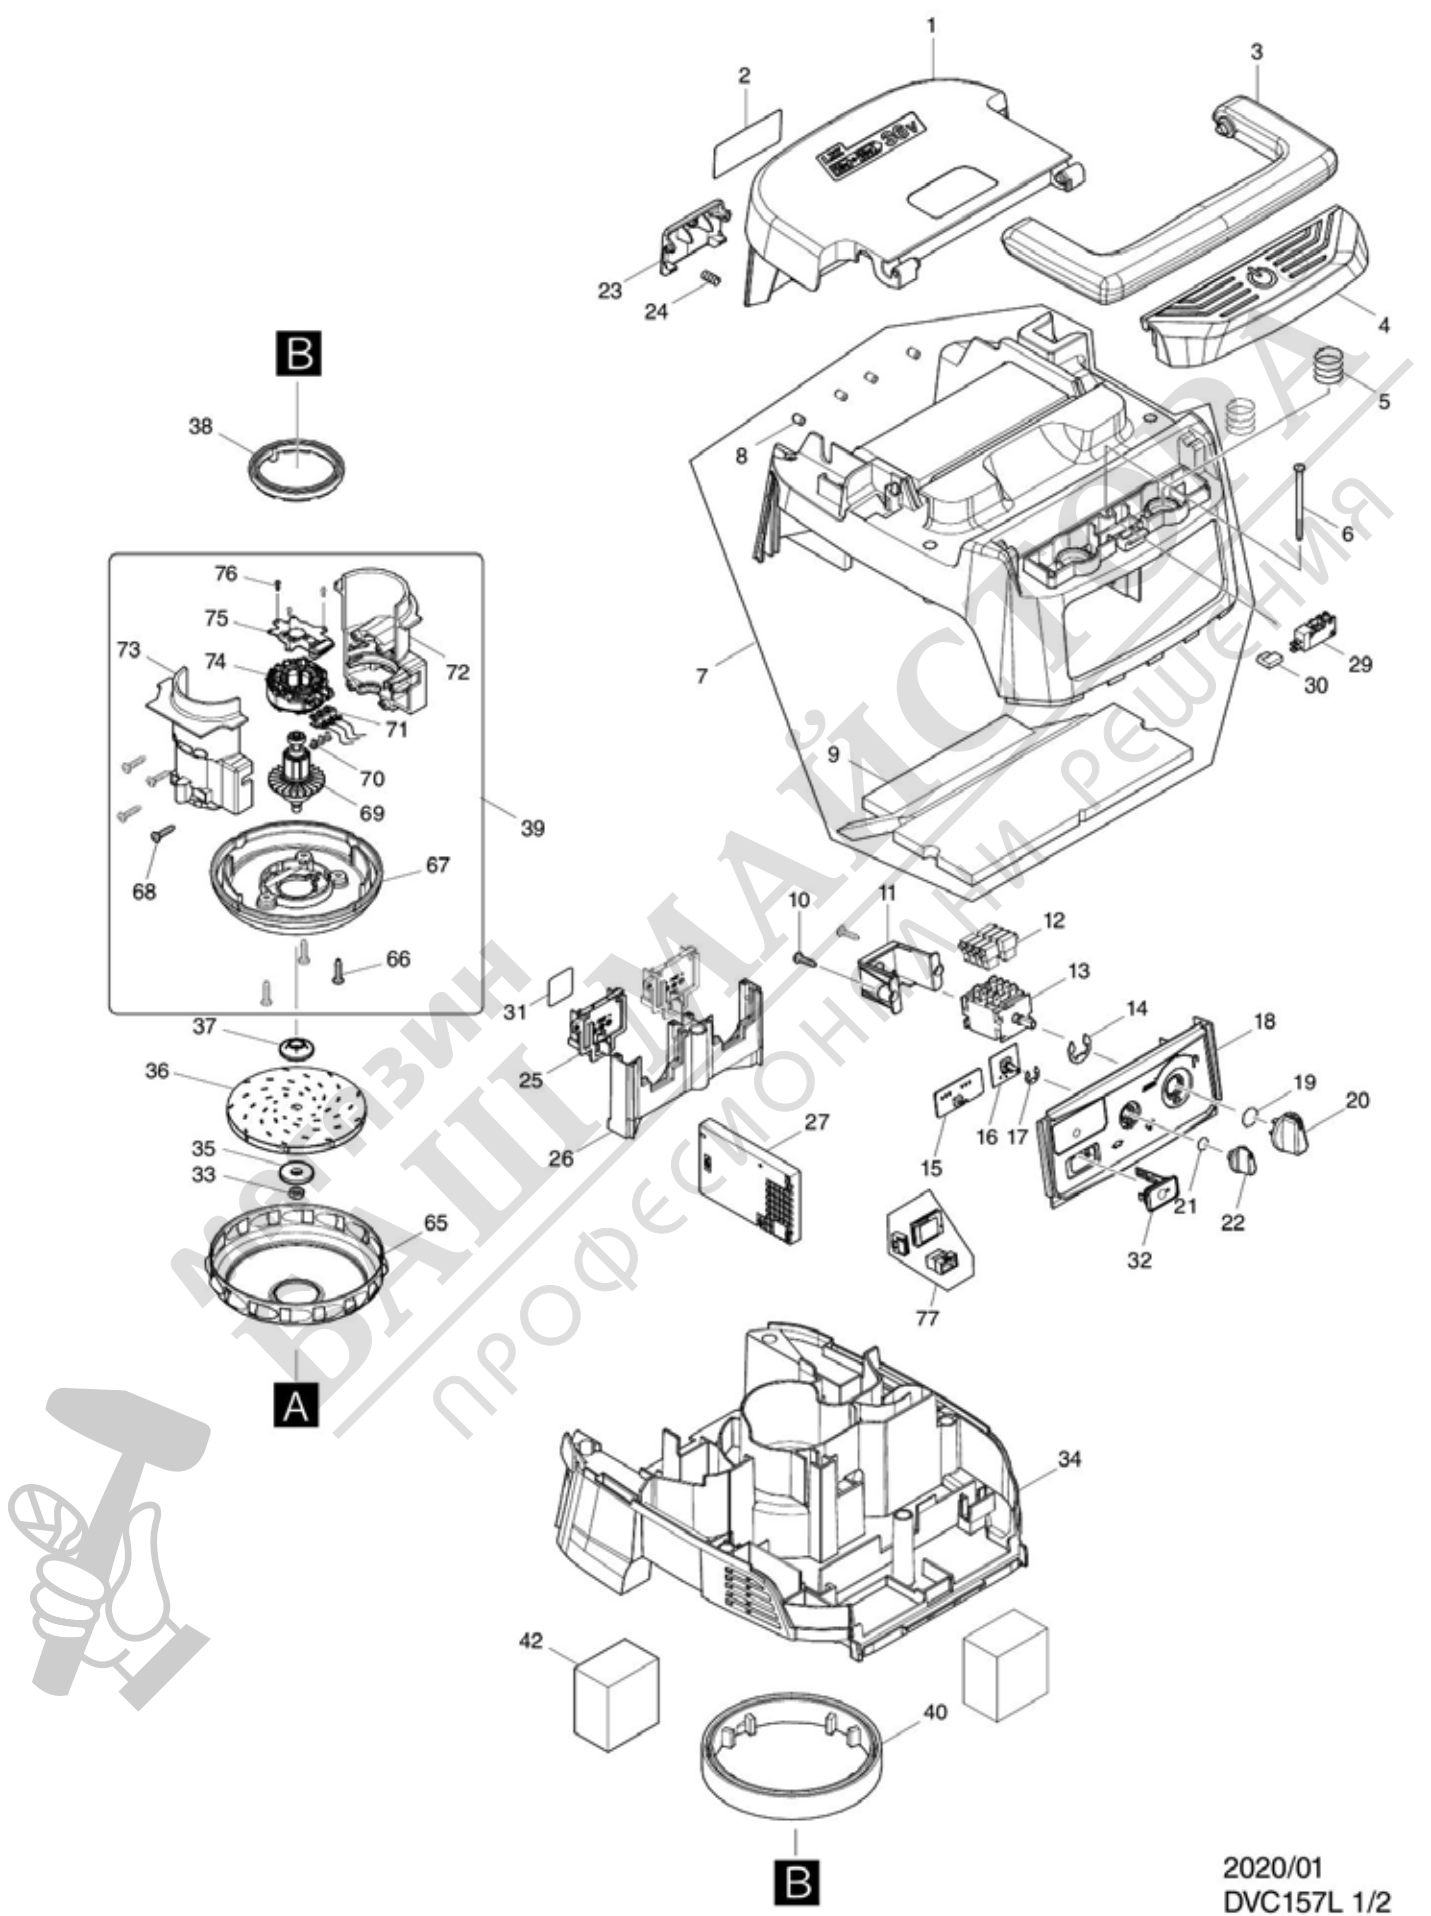

2020/01
DVC157L 1/2

Nr.	Part nr.	Name
001	144486-9	Batterijkap Dvc862 A
001C10	891977-8	Waarschuwinglabel Vc2510L
002	857C08-1	Naamplaat DVC157L
003	455734-4	Greep Dvc860
004	459262-1	Schakelknop DVC156L A
005	234273-5	Drukveer 20Mm Vc3211M
006	266340-8	Tap Schroef 4X65Mm
007	144973-8	Afdekkap Compleet Dvc864L
008	263005-3	Rubber Pen 6 AC320H P
009	424688-6	Dempingschild Boven Dvc860L
010	266326-2	Tap Schroef 4X18mm P
011	451343-7	Schakelaar Houder Vc2510L
012	686023-8	Kabelschoenkapje VC3210 P
013	651098-6	Schakelaar 1703.4801 Dvc864L
014	961062-2	Borg Ring E12 Vc2510L *
015	620D40-2	Ledcircuit DVC157L
016	620D39-7	Controller sub DVC157L
017	961013-5	Stopring E-7
018	140T97-8	Schakelbasis DVC157L
018C10	812D41-6	Label indicatie DVC156L
019	213176-6	O-Ring 14 Hm1214C
020	455733-6	Schakelhendel Dvc860
021	213054-0	O-Ring 9
022	451344-5	Schakelknop Vc2510L
023	455728-9	Batterydeksel Haak Dvc860
024	231240-1	Drukveer 7
025	644808-8	Aansluitunit Bhr241 (3 Cont) A
026	455729-7	Basisplaat Dvc860
027	620D20-8	Controller DVC157L
029	651910-0	Schakelaar D2Vw-01-3Hs
030	686039-3	Aansluiting Motor Td0100
031	857C16-2	Label serienr DVC157L
032	140G18-2	Kap DVC265
032C10	213218-6	O-Ring 16 HK1820 A
032C20	818F57-1	Label kap DVC265
033	252268-6	Moer M6 DVC660 A
034	412581-6	Scheidingsplaat DVC157L
035	253752-4	Sluitring 8
036	240178-9	Waaier 104 Dvc862
037	313062-2	Tussenflens Dvc260
038	424685-2	Rubbering 60Mm Dvc860
039	127653-1	Motor assy DVC157L
040	424686-0	Rubber Ring 120Mm Dvc860
041	422590-7	Supportring DVC156L
042	424690-9	Achterblok Filter Dvc860
043	143175-3	Tankkap Dvc860