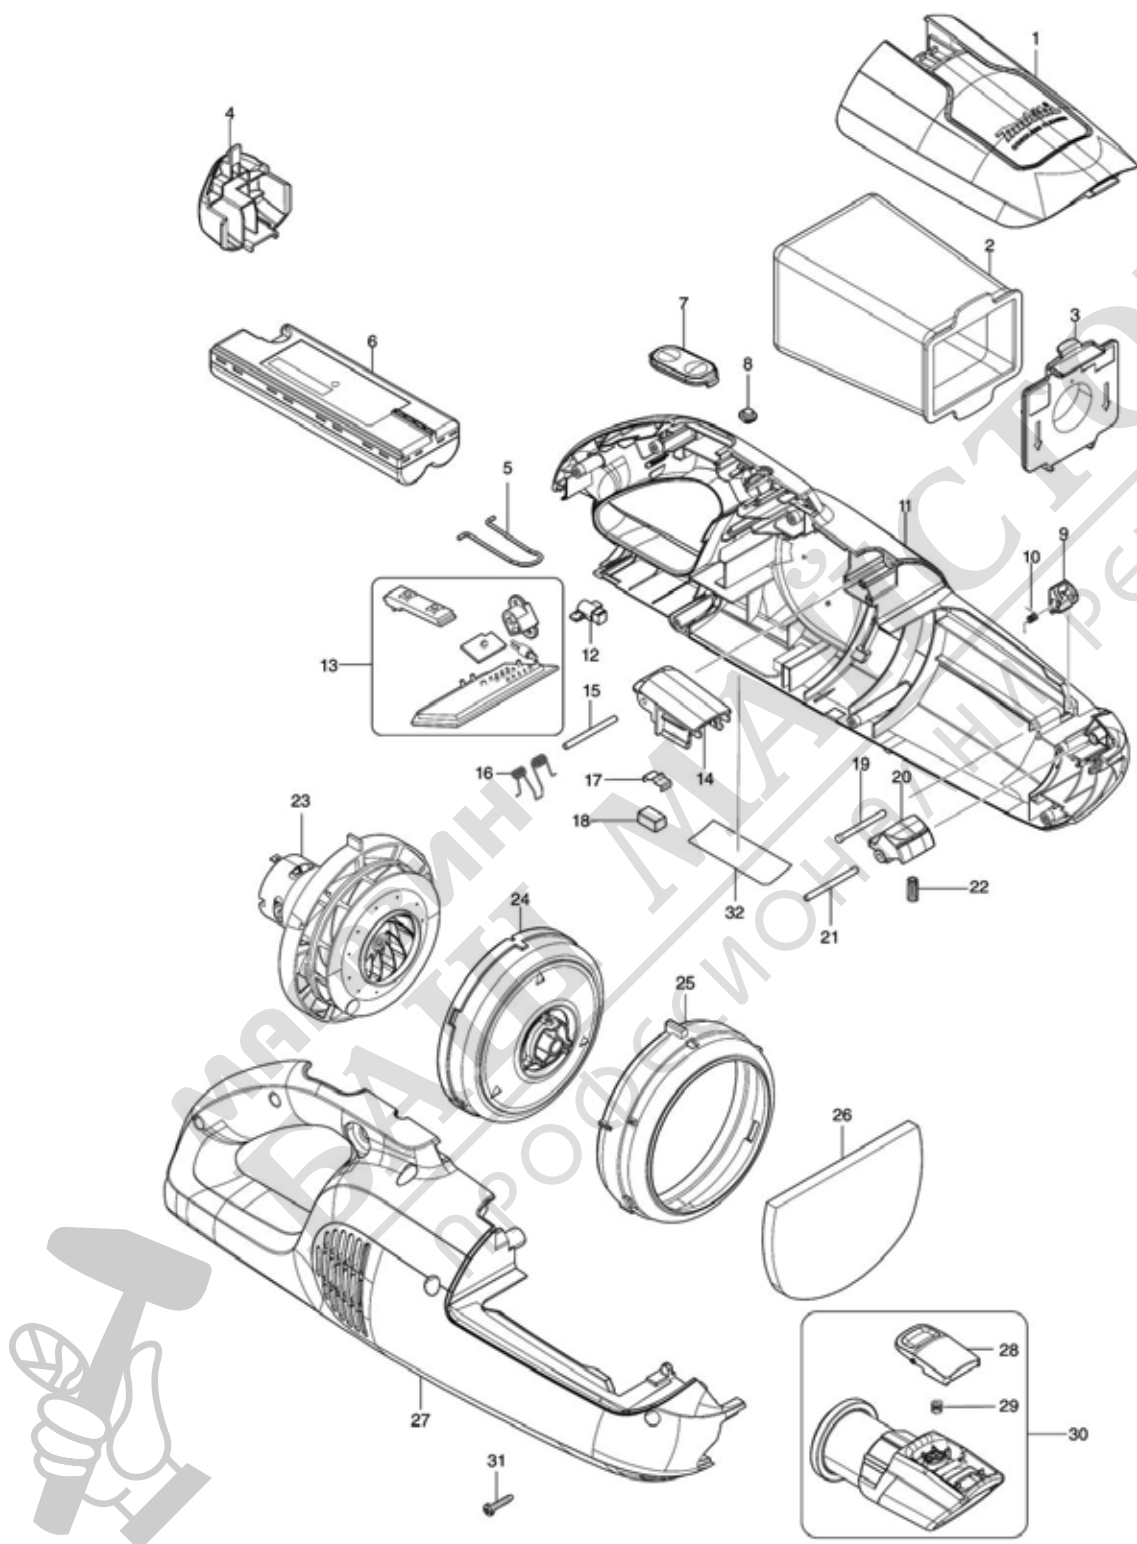

Partdrawing for CL114FDWIX - Steelstofzuiger

Model No.CL114FD CORDLESS CLEANER

Nr.	Part nr.	Name
001	140W12-0	Deksel CL114FD
001C10	458927-2	Afdichting CL114FD
002	166119-6	Linnen stofzak steel- en auto stofzuiger
003	143677-9	Stofzakhouder steelstofzuiger
004	454080-2	Afdekkap CL111D
005	324885-3	Hanger
006	632R12-9	Accu 10.8V CI114D
007	144096-2	Schakelplaat CI107Fd
008	450522-4	Kijk Venster CI102D
009	458943-4	Aanslagplaat CL114D
010	232484-6	Torsieveer 4 DCL281
011	183R32-1	Motorhuiset CL114
011C10	423444-1	Sponsrubber 52-76 CI104D
012	140K40-3	Lenskap CL114
013	620D45-2	Controller CL114FD P
013C10	688164-6	Lijn Filter CI102D
014	458932-9	Dekselkap CL114FD
015	268271-7	Pen 3 CI102D
016	233580-3	Torsieveer CI102D
017	232264-0	Bladveer CI102/Bcl142/82
018	424367-6	Stootrubber CI102/Bcl142/82
019	256590-3	Pen 3mm DCL281F
020	458933-7	Knop B CL114
021	268271-7	Pen 3 CI102D
022	233344-5	Drukveer 4 Hr2450 Zwart
023	127090-9	Motor assy CL114
024	459035-2	Waaierkap CL121D
025	422421-0	Motoring 90 CL121D
026	424804-0	Sponsfilter zwart 70-106mm
027	183R32-1	Motorhuiset CL114
027C10	423444-1	Sponsrubber 52-76 CI104D
028	458939-5	Schakelknop A DCL281F
029	232485-4	Drukveer 5
030	136033-0	Inlaat CL114
030C10	424094-5	Pakking CI102D
031	266130-9	Tapschroef 3X16 A
032	857R57-8	Naamplaat CL114FD