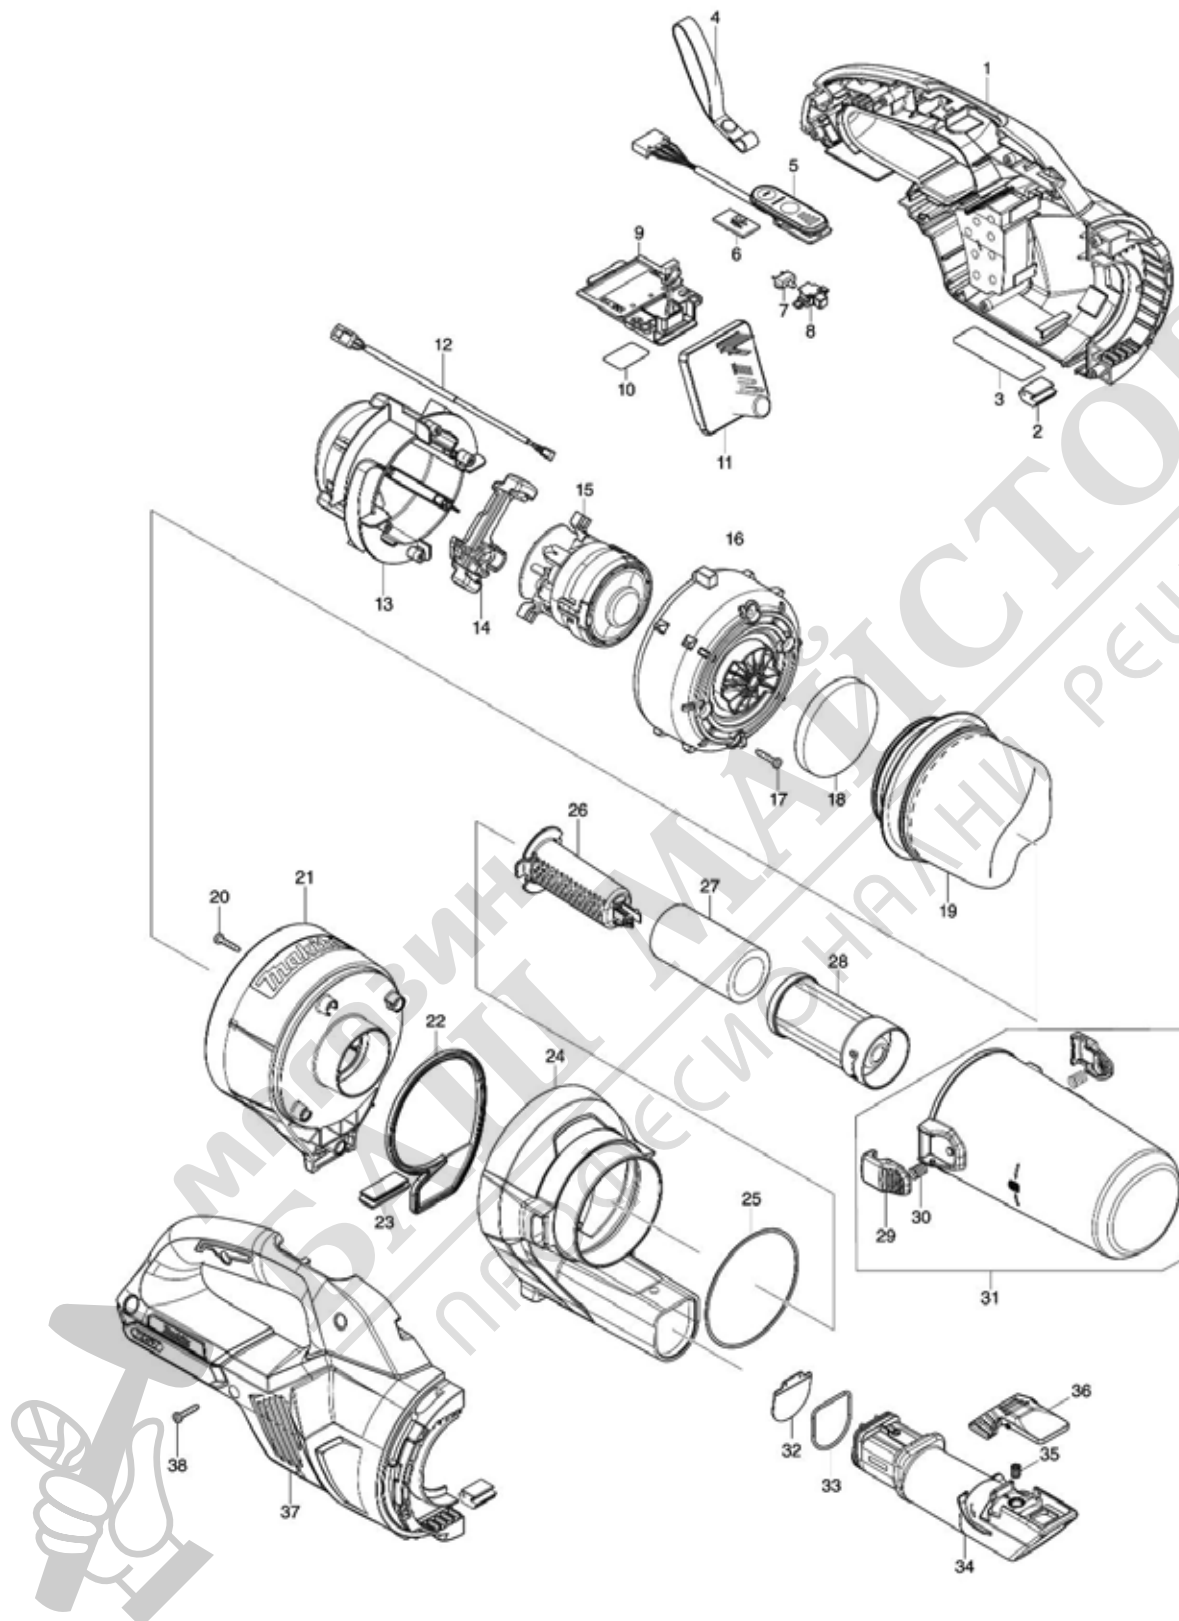

Model No.CL003G CORDLESS CLEANER

Nr.	Part nr.	Name
001	183W52-5	Behuizing DHG181 CL003G
001	183W54-1	Behuizing DHG181 CL003G
001	183W55-9	Behuizing DHG181 CL003G
001C10	263005-3	Rubber Pen 6 AC320H P
001C20	422714-5	Buffer CL001G
001C30	8005T5-8	Label XGT logo
002	422460-0	Rubberen plaat DCL281
003	858F40-6	Naamplaat CL003G
005	141B54-1	Circuit indicatie CL001G
005C10	8031J2-9	Label A/U CL001G
006	620E74-1	Schakelaar CL001G
007	620E82-2	Licht circuit DCL281F A
008	141H09-2	Ledhuis cpl CL002G
009	632P65-6	Controleunit GA-40V serie
010	858F47-2	Label serienr. CL003G
011	620E90-3	Toerenregeling CL001G
012	632S32-9	Draadboom CL001G
013	141E55-7	Motordeksel R CL001G
013C10	263002-9	Rubber Pen 4 6413 A
014	422723-4	Motordekselrubber CL001G
015	629A46-9	Motor CL001G
016	413645-9	Motordeksel F CL001G
017	266429-2	Tapschroef 3X16 P
018	422909-0	Buffer 62 CL003G
019	1910C7-9	Filterset HP
020	266429-2	Tapschroef 3X16 P
021	413H18-4	Filterhuis CL003G
021	413H34-6	Filterhuis CL003G
021	413H37-0	Filterhuis CL003G
022	422884-0	Pakking CL003G
023	422885-8	Stootrubber CL003G
024	413H19-2	Voorhuis CL003G
024	413H35-4	Voorhuis CL003G
024	413H38-8	Voorhuis CL003G
025	213884-9	O-ring 72mm
026	413H21-5	Vuilbuis wit CL003G
027	422908-2	Sponsfilter CL003G
028	413H29-9	Voorfilter CL003G
029	459106-5	Blokkeerknop zwt
030	232460-0	Drukveer
031	136713-8	Stofkast CL003G
032	422886-6	Klep CL003G
033	213837-8	O-Ring 29 CL003G
034	413H25-7	Inlaatstuk CL003G
034	413H36-2	Inlaatstuk CL003G
034	413H39-6	Inlaatstuk CL003G

Partdrawing for CL003GZ04 - Steelstofzuiger

Nr.	Part nr.	Name
035	232485-4	Drukveer 5
036	413H20-7	Schakelknop CL003G
037	183W52-5	Behuizing DHG181 CL003G
037	183W54-1	Behuizing DHG181 CL003G
037	183W55-9	Behuizing DHG181 CL003G
037C10	263005-3	Rubber Pen 6 AC320H P
037C20	422714-5	Buffer CL001G
037C30	8005T5-8	Label XGT logo
038	266429-2	Tapschroef 3X16 P