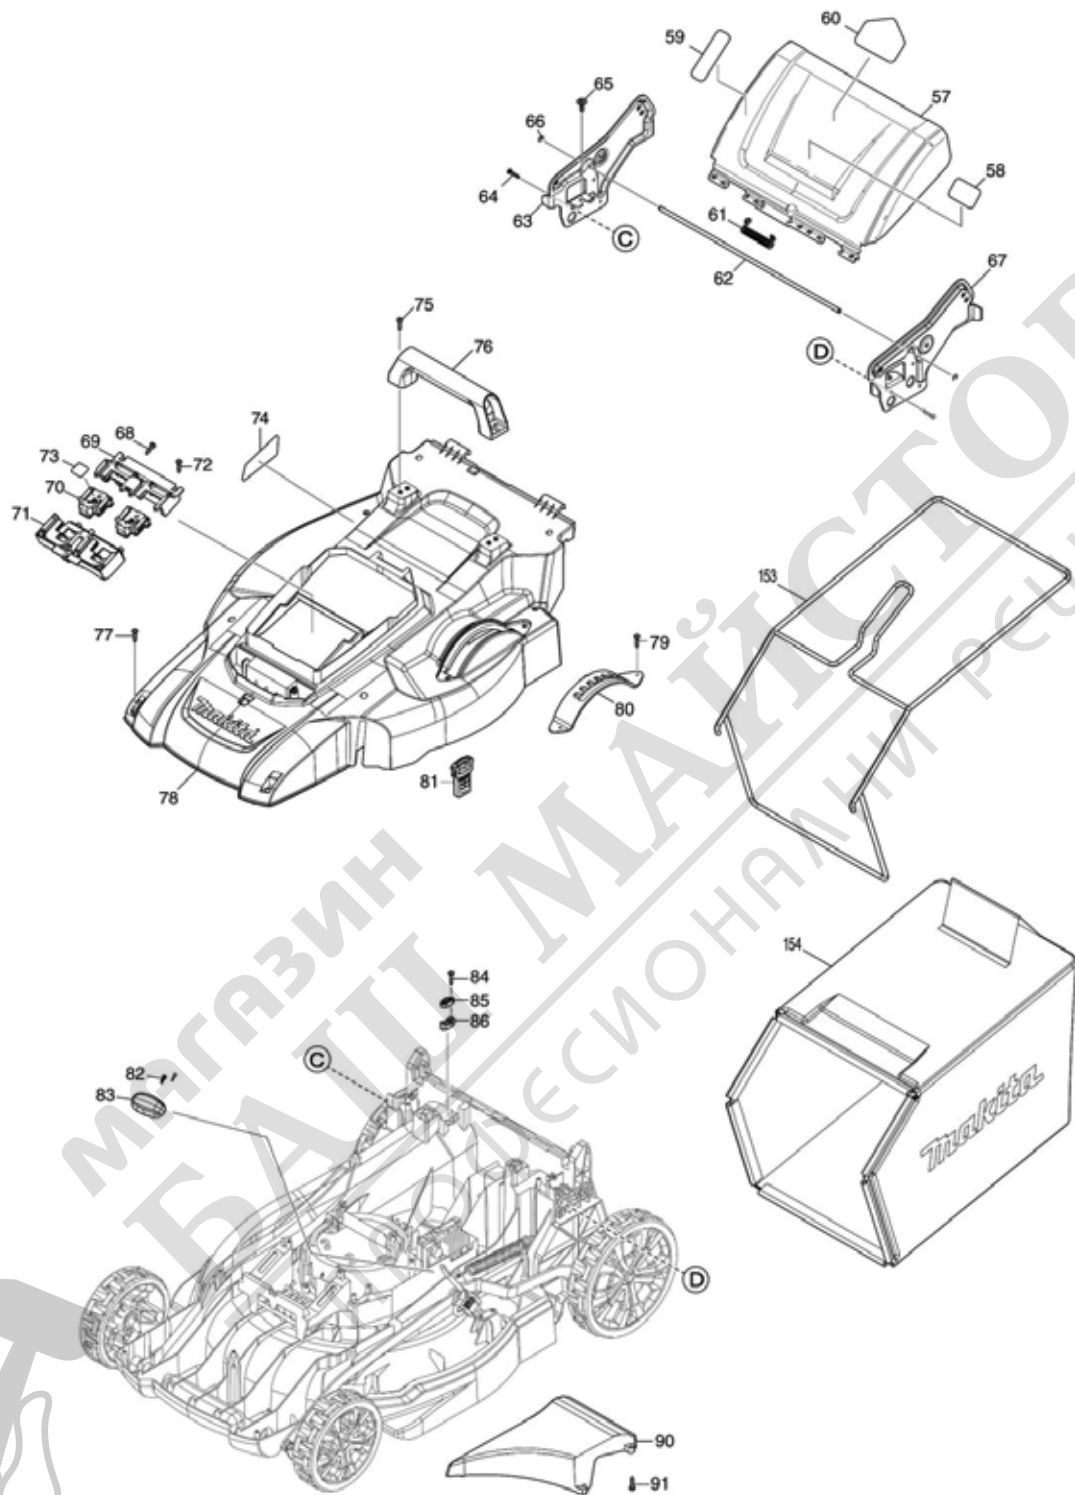

Model No.DLM538 530MM CORDLESS LAWN MOWER

Nr.	Part nr.	Name
012	327424-8	Schakelhendel DLM532/533
013	266424-2	Tapschroef 4X20 Tm3000C
014	183V31-7	Schakelhuis DLM480/538
014C10	8045G7-5	Label indicatie DLM480
015	231227-3	Drukveer 15 DLM460
016	413A99-6	Schakelh.steun R DML481/539
016C10	931102-0	Zeskantmoer M4 A
017	413B00-7	Vergrendel uit knop DML481/539
018	911138-5	Schroef 4X20 A
019	651083-9	Schakelaar C3Xa-1Pspm Dsp600
020	266424-2	Tapschroef 4X20 Tm3000C
021	687123-7	Trek Ontlaster Mt812 P
022	141H35-1	Schakel circuit cpl DML481/539
022C10	810D46-0	Label A/U AS1925
023	183V31-7	Schakelhuis DLM480/538
023C10	8045G7-5	Label indicatie DLM480
027	183U21-4	Schakelhuis LM001/2J
035	459863-5	Schakelhendelhouder L DLM533
035C10	931102-0	Zeskantmoer M4 A
036	232575-3	Torsieveer 12 DLM532/533
037	911138-5	Schroef 4X20 A
038	183U21-4	Schakelhuis LM001/2J
039	266424-2	Tapschroef 4X20 Tm3000C
040	699199-2	Kabelboom DLM538
041	327871-3	Hendel boven LM001/2J
043	265C08-1	Bout M8x50 LM001/2J
044	265C06-5	Vleugelmoer M8 LM001/2J
045	413944-9	Draadklem LM001/2J
046	911163-6	Schroef 4X35
047	122A72-2	Hendel assy LM002J
048	258004-8	Spanstift 2,5-16
049	413943-1	Knop LM001J
050	327877-1	Borghouder LM001J
051	234121-8	Drukveer 8 Fs4300
052	327876-3	Borgpen LM001J
053	265C07-3	Moerbout M8 LM001/2J
054	141F56-1	Batterijkap cpl DLM480/539
054C10	890380-0	Label Waarsc Am3623
055	231037-8	Drukveer 7
056	413B03-1	Borghendel DML481/539
057	141J52-3	Achterklep compleet DLM538/539
058	8047H5-8	Label waarschuwing DLM480
061	232721-8	Drukveer 8mm LM001/2J
062	327418-3	Uitwerpdekselas 6mm DLM532
063	347867-8	Hendelsteun R LM001/2J
064	266553-1	Tapschroef 5X30 Ga9012C