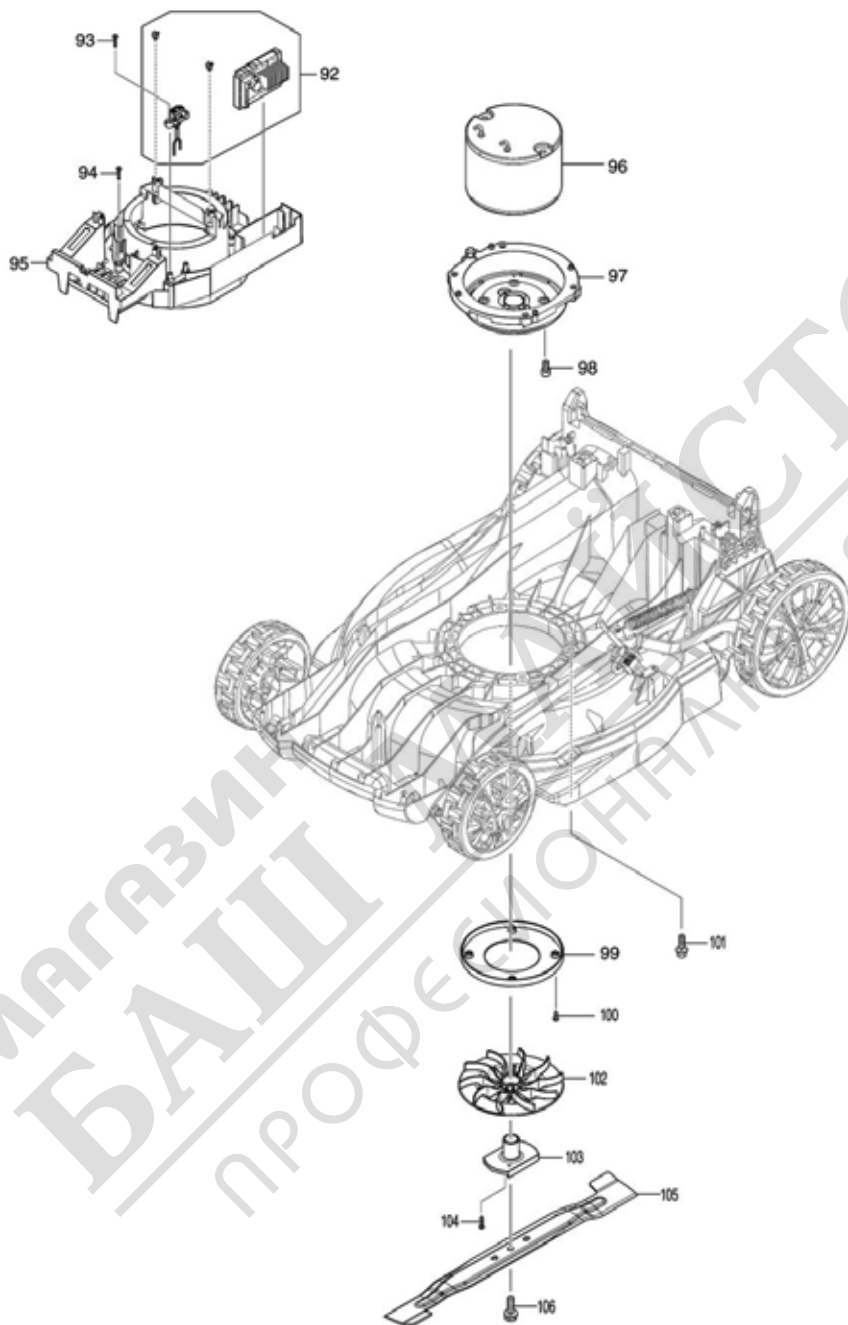

Model No.DLM538 530MM CORDLESS LAWN MOWER

МАГАЗИН
БАШ
ПРОФЕССИОНАЛЬНЫЕ РЕШЕНИЯ

РЕШЕНИЯ
РЕШЕНИЯ
РЕШЕНИЯ

Nr.	Part nr.	Name
012	327424-8	Schakelhendel DLM532/533
013	266424-2	Tapschroef 4X20 Tm3000C
014	183V31-7	Schakelhuis DLM480/538
014C10	8045G7-5	Label indicatie DLM480
015	231227-3	Drukveer 15 DLM460
016	413A99-6	Schakelh.steun R DML481/539
016C10	931102-0	Zeskantmoer M4 A
017	413B00-7	Vergrendel uit knop DML481/539
018	911138-5	Schroef 4X20 A
019	651083-9	Schakelaar C3Xa-1Pspm Dsp600
020	266424-2	Tapschroef 4X20 Tm3000C
021	687123-7	Trek Ontlaster Mt812 P
022	141H35-1	Schakel circuit cpl DML481/539
022C10	810D46-0	Label A/U AS1925
023	183V31-7	Schakelhuis DLM480/538
023C10	8045G7-5	Label indicatie DLM480
027	183U21-4	Schakelhuis LM001/2J
035	459863-5	Schakelhendelhouder L DLM533
035C10	931102-0	Zeskantmoer M4 A
036	232575-3	Torsieveer 12 DLM532/533
037	911138-5	Schroef 4X20 A
038	183U21-4	Schakelhuis LM001/2J
039	266424-2	Tapschroef 4X20 Tm3000C
040	699199-2	Kabelboom DLM538
041	327871-3	Hendel boven LM001/2J
043	265C08-1	Bout M8x50 LM001/2J
044	265C06-5	Vleugelmoer M8 LM001/2J
045	413944-9	Draadklem LM001/2J
046	911163-6	Schroef 4X35
047	122A72-2	Hendel assy LM002J
048	258004-8	Spanstift 2,5-16
049	413943-1	Knop LM001J
050	327877-1	Borghouder LM001J
051	234121-8	Drukveer 8 Fs4300
052	327876-3	Borgpen LM001J
053	265C07-3	Moerbout M8 LM001/2J
054	141F56-1	Batterijkap cpl DLM480/539
054C10	890380-0	Label Waarsc Am3623
055	231037-8	Drukveer 7
056	413B03-1	Borghendel DML481/539
057	141J52-3	Achterklep compleet DLM538/539
058	8047H5-8	Label waarschuwing DLM480
061	232721-8	Drukveer 8mm LM001/2J
062	327418-3	Uitwerpdekselas 6mm DLM532
063	347867-8	Hendelsteun R LM001/2J
064	266553-1	Tapschroef 5X30 Ga9012C