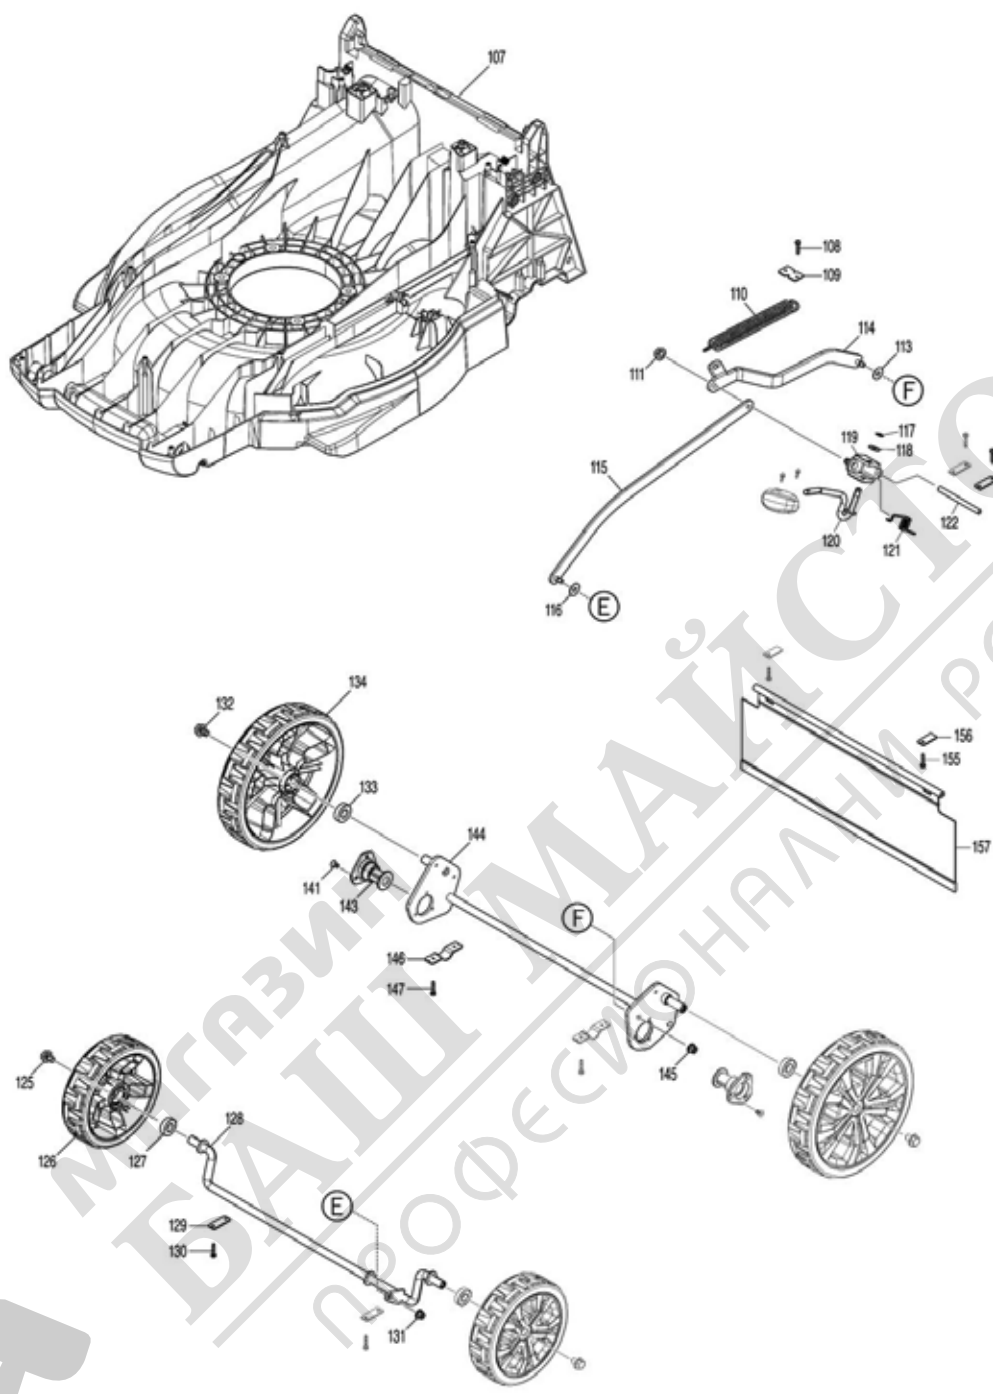

Model No.DLM538 530MM CORDLESS LAWN MOWER

Nr.	Part nr.	Name
012	327424-8	Schakelhendel DLM532/533
013	266424-2	Tapschroef 4X20 Tm3000C
014	183V31-7	Schakelhuis DLM480/538
014C10	8045G7-5	Label indicatie DLM480
015	231227-3	Drukveer 15 DLM460
016	413A99-6	Schakelh.steun R DML481/539
016C10	931102-0	Zeskantmoer M4 A
017	413B00-7	Vergrendel uit knop DML481/539
018	911138-5	Schroef 4X20 A
019	651083-9	Schakelaar C3Xa-1Pspm Dsp600
020	266424-2	Tapschroef 4X20 Tm3000C
021	687123-7	Trek Ontlaster Mt812 P
022	141H35-1	Schakel circuit cpl DML481/539
022C10	810D46-0	Label A/U AS1925
023	183V31-7	Schakelhuis DLM480/538
023C10	8045G7-5	Label indicatie DLM480
027	183U21-4	Schakelhuis LM001/2J
035	459863-5	Schakelhendelhouder L DLM533
035C10	931102-0	Zeskantmoer M4 A
036	232575-3	Torsieveer 12 DLM532/533
037	911138-5	Schroef 4X20 A
038	183U21-4	Schakelhuis LM001/2J
039	266424-2	Tapschroef 4X20 Tm3000C
040	699199-2	Kabelboom DLM538
041	327871-3	Hendel boven LM001/2J
043	265C08-1	Bout M8x50 LM001/2J
044	265C06-5	Vleugelmoer M8 LM001/2J
045	413944-9	Draadklem LM001/2J
046	911163-6	Schroef 4X35
047	122A72-2	Hendel assy LM002J
048	258004-8	Spanstift 2,5-16
049	413943-1	Knop LM001J
050	327877-1	Borghouder LM001J
051	234121-8	Drukveer 8 Fs4300
052	327876-3	Borgpen LM001J
053	265C07-3	Moerbout M8 LM001/2J
054	141F56-1	Batterijkap cpl DLM480/539
054C10	890380-0	Label Waarsc Am3623
055	231037-8	Drukveer 7
056	413B03-1	Borghendel DML481/539
057	141J52-3	Achterklep compleet DLM538/539
058	8047H5-8	Label waarschuwing DLM480
061	232721-8	Drukveer 8mm LM001/2J
062	327418-3	Uitwerpdekselas 6mm DLM532
063	347867-8	Hendelsteun R LM001/2J
064	266553-1	Tapschroef 5X30 Ga9012C