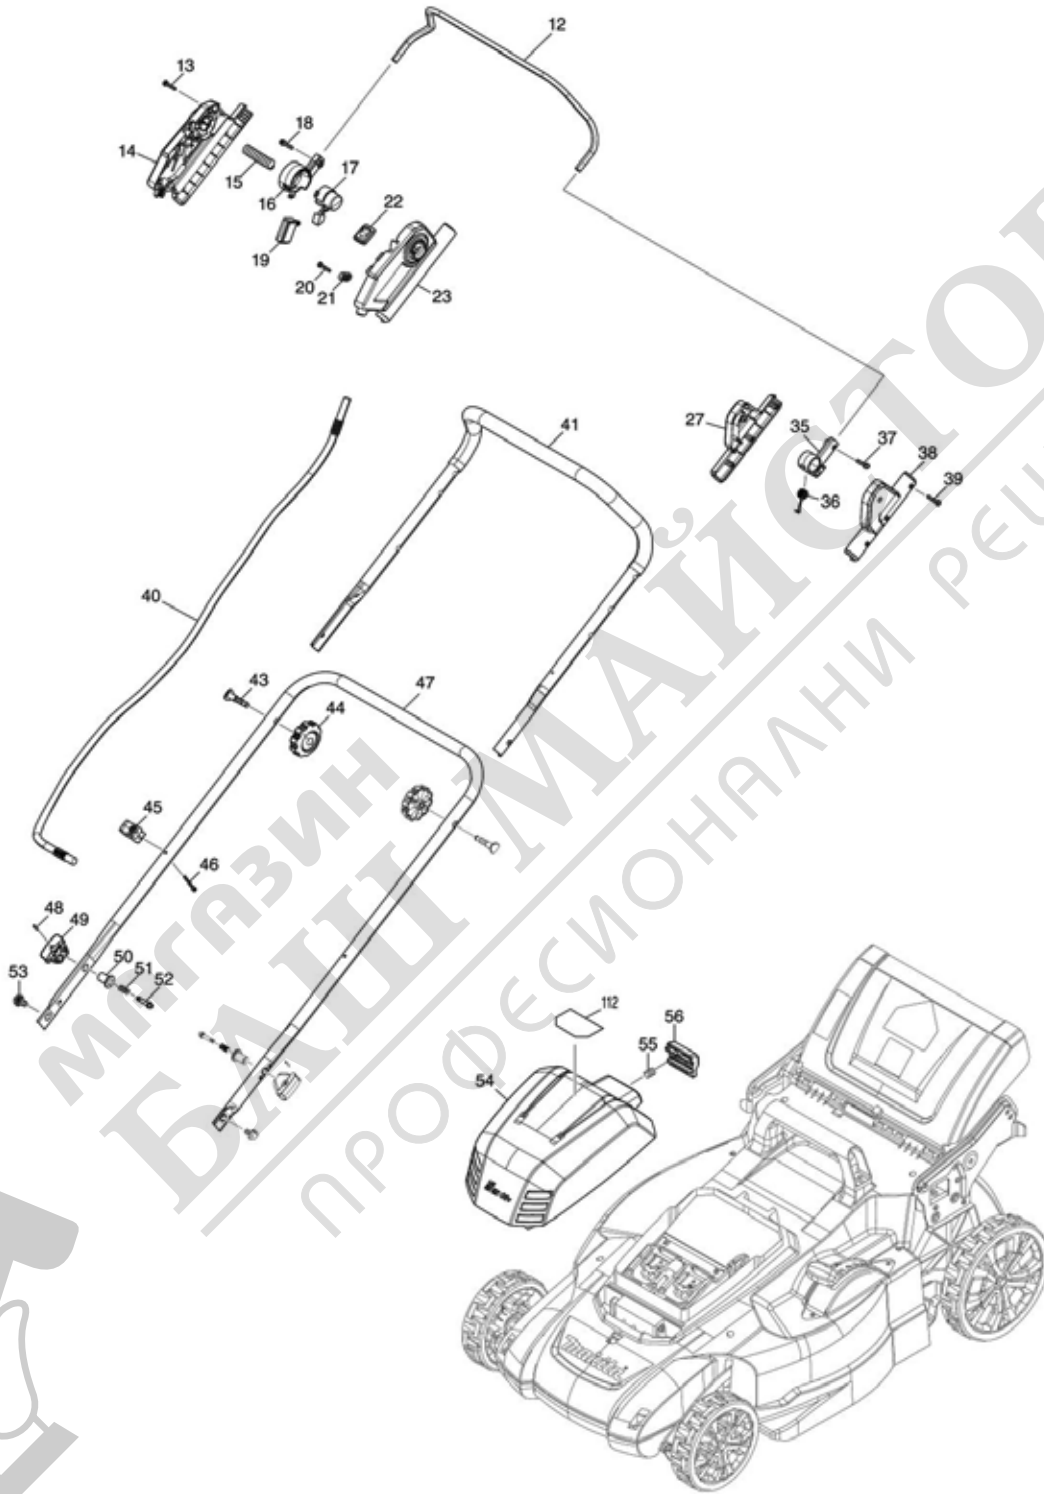

Model No.DLM538 530MM CORDLESS LAWN MOWER

Nr.	Part nr.	Name
012	327424-8	Schakelhendel DLM532/533
013	266424-2	Tapschroef 4X20 Tm3000C
014	183V31-7	Schakelhuis DLM480/538
014C10	8045G7-5	Label indicatie DLM480
015	231227-3	Drukveer 15 DLM460
016	413A99-6	Schakelh.steun R DML481/539
016C10	931102-0	Zeskantmoer M4 A
017	413B00-7	Vergrendel uit knop DML481/539
018	911138-5	Schroef 4X20 A
019	651083-9	Schakelaar C3Xa-1Pspm Dsp600
020	266424-2	Tapschroef 4X20 Tm3000C
021	687123-7	Trek Ontlaster Mt812 P
022	141H35-1	Schakel circuit cpl DML481/539
022C10	810D46-0	Label A/U AS1925
023	183V31-7	Schakelhuis DLM480/538
023C10	8045G7-5	Label indicatie DLM480
027	183U21-4	Schakelhuis LM001/2J
035	459863-5	Schakelhendelhouder L DLM533
035C10	931102-0	Zeskantmoer M4 A
036	232575-3	Torsieveer 12 DLM532/533
037	911138-5	Schroef 4X20 A
038	183U21-4	Schakelhuis LM001/2J
039	266424-2	Tapschroef 4X20 Tm3000C
040	699199-2	Kabelboom DLM538
041	327871-3	Hendel boven LM001/2J
043	265C08-1	Bout M8x50 LM001/2J
044	265C06-5	Vleugelmoer M8 LM001/2J
045	413944-9	Draadklem LM001/2J
046	911163-6	Schroef 4X35
047	122A72-2	Hendel assy LM002J
048	258004-8	Spanstift 2,5-16
049	413943-1	Knop LM001J
050	327877-1	Borghouder LM001J
051	234121-8	Drukveer 8 Fs4300
052	327876-3	Borgpen LM001J
053	265C07-3	Moerbout M8 LM001/2J
054	141F56-1	Batterijkap cpl DLM480/539
054C10	890380-0	Label Waarsc Am3623
055	231037-8	Drukveer 7
056	413B03-1	Borghendel DML481/539
057	141J52-3	Achterklep compleet DLM538/539
058	8047H5-8	Label waarschuwing DLM480
061	232721-8	Drukveer 8mm LM001/2J
062	327418-3	Uitwerpdekselas 6mm DLM532
063	347867-8	Hendelsteun R LM001/2J
064	266553-1	Tapschroef 5X30 Ga9012C