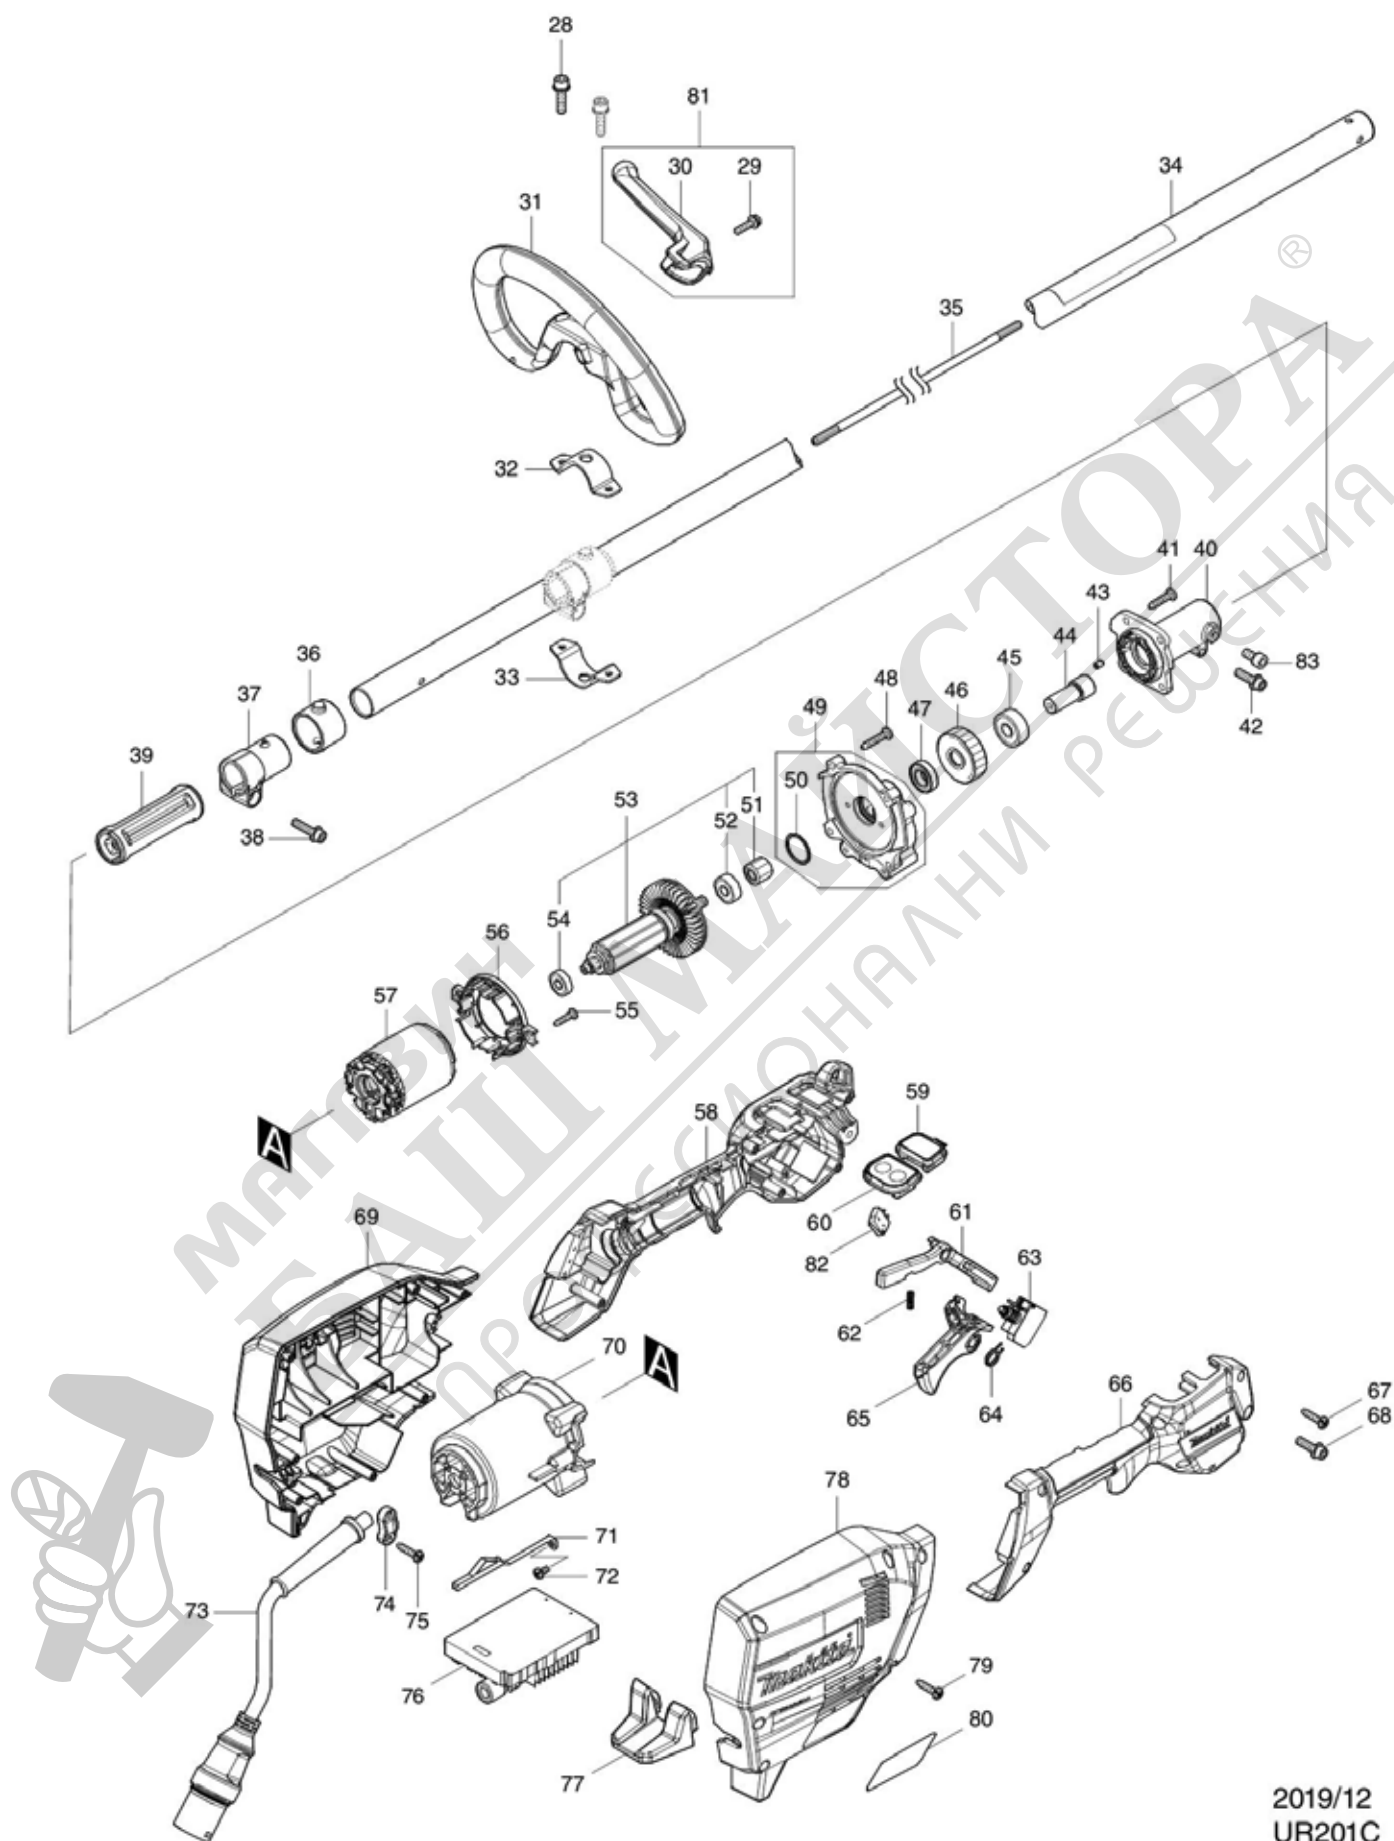

2019/12
UR201C
2/2

Nr.	Part nr.	Name
001	123853-1	Tandwielhuis DUR369A
002	265590-2	Inbusbout M8X10Mm Ebh253U
003	232350-7	Veerring 6 Em404Mp
004	210030-5	KOGELLAGER 627ZZ P
005	221484-1	Tandwiel 19 DUR369A
006	136233-2	As DUR369A
007	211228-7	Kogellager 6202Lib A
008	257432-4	Borgring R-35
009	144312-2	Beschermring Compleet Em403Mp
010	347104-0	Borgring DUR369A A
011	457274-8	Afdekring DUR369A A
012	252236-9	Moer M10-17
013	136235-8	Tandwielset DUR369A
014	210049-4	Kogellager 609Zz A
015	257986-1	Borgring A
016	257987-9	SEEGERING R-24 DUR362 P
017	922216-6	Inbusbout M5X14
018	922242-5	Zeskantbout M5X25
019	251513-6	Inbusbout M5X25 Em404Mp
020	347107-4	Klem Tbv Beschermkap Em403Mp
021	922216-6	Inbusbout M5X14
022	191B54-1	Beschermkap drd assy
024	144316-4	Beschermrand Maaikop Em403Mp
025	459765-5	Snijgeleider DUR369A
026	347115-5	Draadsnijder Em405Mp
027	266459-3	Tapschroef Pf 5X25
028	922234-4	Inbusbout M5X20
029	911526-6	Schroef 4X16 A
030	457268-3	Hendel UR201C
031	457267-5	Handgreep D DUR368L
031C10	263005-3	Rubber Pen 6 AC320H P
032	347113-9	Klembeugel 35, Boven
033	347114-7	Klembeugel 35, Onder
034	140S82-5	Steel I cpl UR101C
034C10	819312-8	Makita Logo Label Ebh253U
034C20	819J22-7	Waarschuwingslabel
035	327056-1	As Ebh253U A
036	424942-8	Demper Dux60
037	457269-1	Pijphouder Dux60
038	922244-1	Vleugelbout M5X25Mm
039	451601-1	Afstandhouder Bbc300L
040	319919-5	Steelsteun DUR369A
041	911233-1	Kruiskopschroef 5X20
042	922233-6	ZESKANTBOUT EM4351UH P
043	263002-9	Rubber Pen 4 6413 A
044	325811-5	Ashouder Bbc231U/300L *