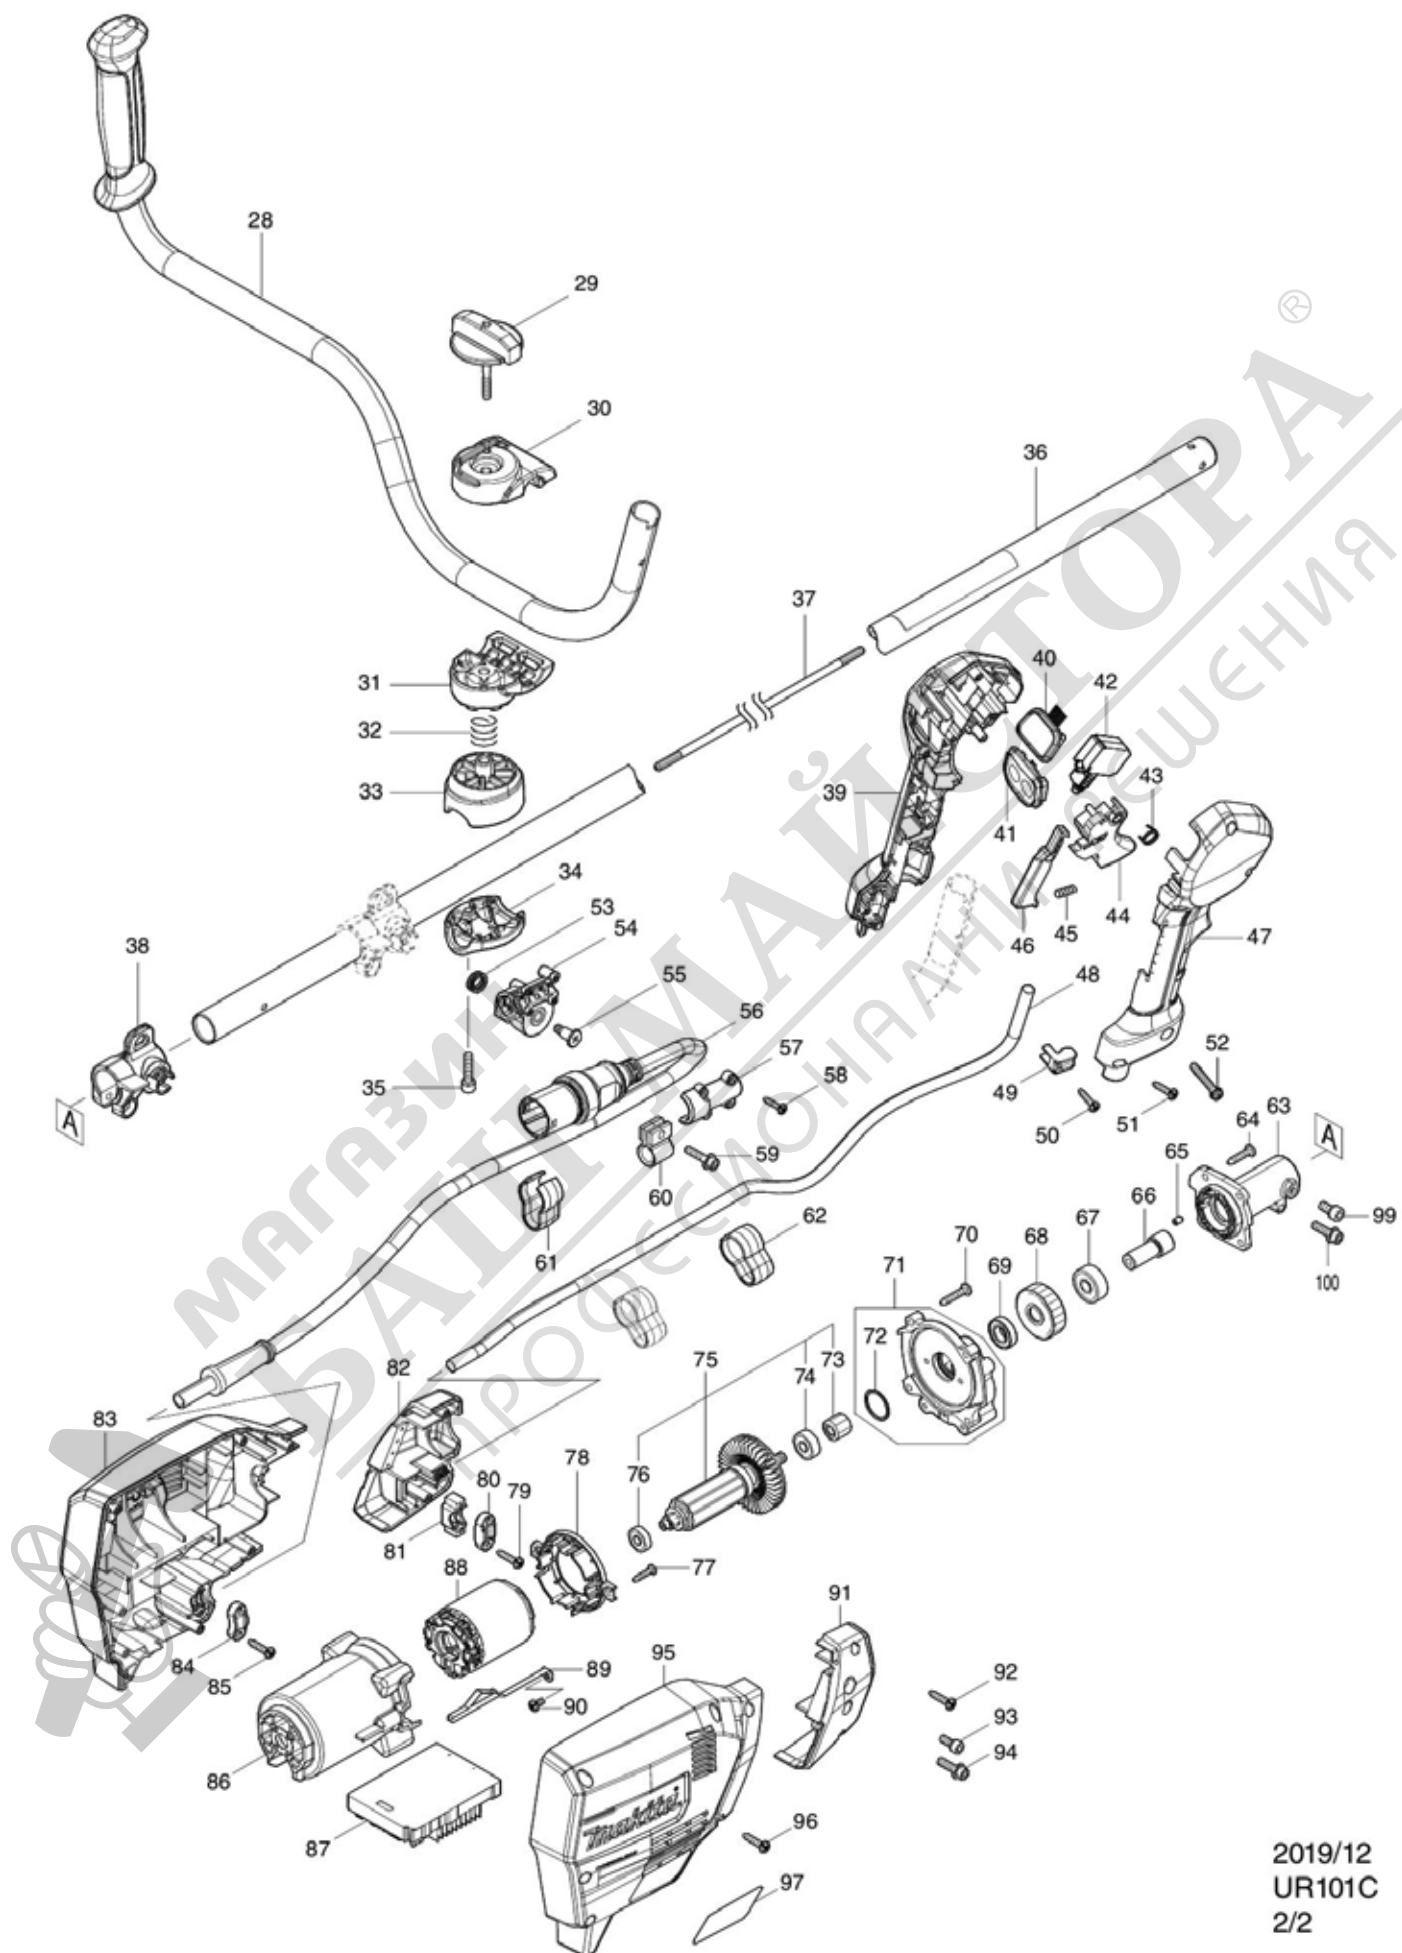

2019/12
UR101C
2/2

Nr.	Part nr.	Name
001	123853-1	Tandwielhuis DUR369A
002	265590-2	Inbusbout M8X10Mm Ebh253U
003	232350-7	Veerring 6 Em404Mp
004	210030-5	KOGELLAGER 627ZZ P
005	221484-1	Tandwiel 19 DUR369A
006	136233-2	As DUR369A
007	211228-7	Kogellager 6202Lib A
008	257432-4	Borgring R-35
009	144312-2	Beschermring Compleet Em403Mp
010	347104-0	Borgring DUR369A A
011	457274-8	Afdekring DUR369A A
012	252236-9	Moer M10-17
013	136235-8	Tandwielset DUR369A
014	210049-4	Kogellager 609Zz A
015	257986-1	Borgring A
016	257987-9	SEEGERING R-24 DUR362 P
017	922216-6	Inbusbout M5X14
018	922242-5	Zeskantbout M5X25
019	251513-6	Inbusbout M5X25 Em404Mp
020	347107-4	Klem Tbv Beschermkap Em403Mp
021	922216-6	Inbusbout M5X14
022	191B54-1	Beschermkap drd assy
024	144316-4	Beschermrand Maaikop Em403Mp
024C10	346696-6	Klemveer Ps-352
024C20	232284-4	Bladveer Ps-352
025	459765-5	Snijgeleider DUR369A
026	347115-5	Draadsnijder Em405Mp
027	266459-3	Tapschroef Pf 5X25
028	140J61-9	Handgreep 22 UR101C
029	168796-0	Sterknop 57Mm Ebh253U A
030	144313-0	Handgreephouder boven UR101C
030C10	263005-3	Rubber Pen 6 AC320H P
031	319517-5	Handgreephouder onder UR101C
032	233309-7	Drukveer 16Mm Hm1304
033	319959-3	Buishouder UR101C
034	318426-5	Buisbeugel Ebh253U
035	922241-7	Inbusbout M5X25Mm
036	140S82-5	Steel I cpl UR101C
036C10	819312-8	Makita Logo Label Ebh253U
036C20	819J22-7	Waarschuwingslabel
037	327056-1	As Ebh253U A
038	412305-0	Buishouder 24mm UR101C
039	183L60-0	Handgreepset UR101C
039C10	252180-0	Borgmoer M5 DUR369A
040	140K37-2	Circuit G DUR369
041	140W06-5	Schakelaarcircuit G UR101C