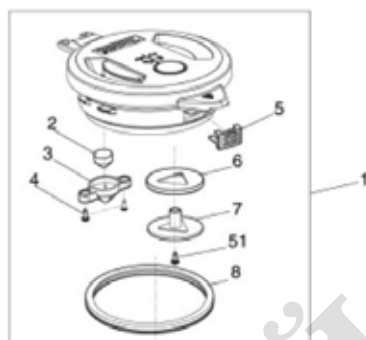

Model No. KT001G / CORDLESS KETTLE

МАГАЗИН МАЙСТОРА
БАШКОМАННИ РЕШЕНИЯ
ПРОФЕССИОНАЛНИ РЕШЕНИЯ

Nr.	Part nr.	Name
001	KF00000076	Afdekkap DKT360
002	KF00000078	Plug DKT360
003	KF00000079	Plug cover DKT360
004	KF00000080	Parker st3x12 DKT360
005	KF00000081	Filternet DKT360
006	KF00000082	Waterstop DKT360
007	KF00000083	Waterstopper DKT360
008	KF00000084	Pakking deksel DKT360
009	KF00000085	Ketel assy DKT360
010	KF00000087	Handvat clip DKT360
011	KF00000088	Handvatkap DKT360
012	KF00000002	Tapschroef 3x12mm
013	KF00000089	Parker 3x8 DKT360
014	KF00000090	Pakking DKT360
015	KF00000091	Onderdeksel DKT360
016	KF00000092	Schroef T10 DKT360
017	KF00000159	Naamplaat ketel KT001G
018	KF00000103	Handgreepkap L DKT360
019	KF00000164	Handgreepbasis L KT001G
020	KF00000165	Batterijhouder A KT001G
021	KF00000166	Batterijhouder A KT001G
022	KF00000167	Handgreepbasis KT001G
023	KF00000114	Handgreepkap R DKT360
024	KF00000211	Parker st3x12 KT001G
025	KF00000169	Basisframe blw KT001G
026	KF00000120	Knop DKT360
027	KF00000121	Circuitschakelaar DKT360
028	KF00000122	Schakelbord DKT360
029	KF00000193	Contactplaat assy KT001G
030	KF00000119	Pakking DKT360
031	KF00000170	Koppeling assy KT001G
032	KF00000127	Afdichtingsring DKT360
033	KF00000194	Microschakelaar assy KT001G
034	KF00000125	Schakelaarhouder DKT360
035	KF00000123	Contactplaat B DKT360
036	KF00000128	Aansluitunit DKT360
037	KF00000129	Parker 3x14mm DKT360
038	KF00000171	Circuit KT001G
039	KF00000172	Afdekkap KT001G
040	KF00000195	Label XGT KT001G
041	KF00000028	Voetdopjes DCM501
042	KF00000132	Knop DKT360
043	KF00000176	Naamplaat KT001G
051	KF00000080	Parker st3x12 DKT360
052	KF00000080	Parker st3x12 DKT360
053	KF00000210	Parker st3x12 KT001G