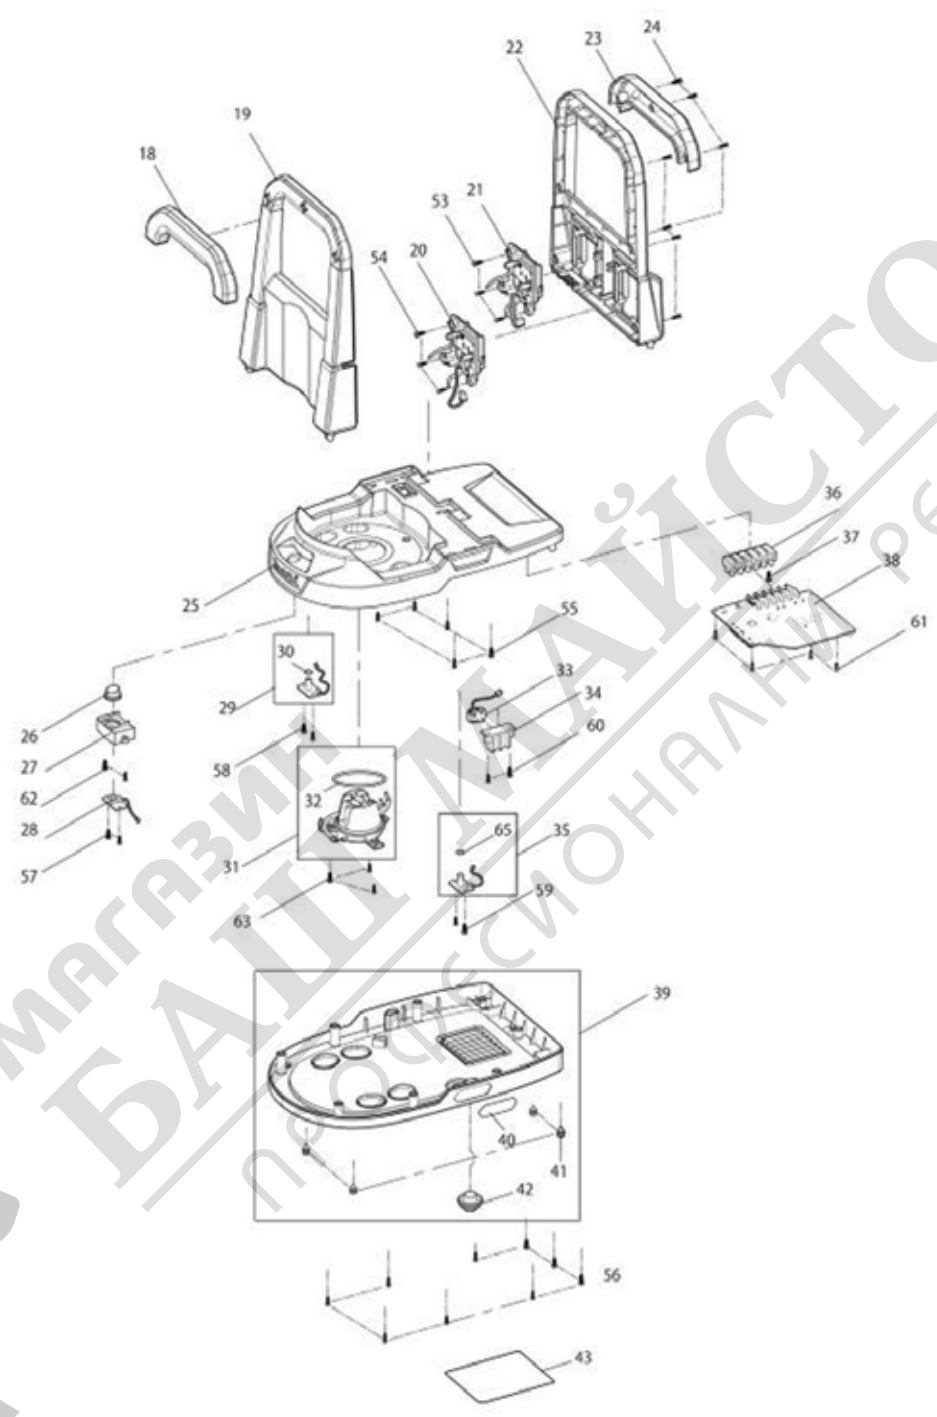

Model No. KT001G / CORDLESS KETTLE

Nr.	Part nr.	Name
001	KF00000076	Afdekkap DKT360
002	KF00000078	Plug DKT360
003	KF00000079	Plug cover DKT360
004	KF00000080	Parker st3x12 DKT360
005	KF00000081	Filternet DKT360
006	KF00000082	Waterstop DKT360
007	KF00000083	Waterstopper DKT360
008	KF00000084	Pakking deksel DKT360
009	KF00000085	Ketel assy DKT360
010	KF00000087	Handvat clip DKT360
011	KF00000088	Handvatkap DKT360
012	KF00000002	Tapschroef 3x12mm
013	KF00000089	Parker 3x8 DKT360
014	KF00000090	Pakking DKT360
015	KF00000091	Onderdeksel DKT360
016	KF00000092	Schroef T10 DKT360
017	KF00000159	Naamplaat ketel KT001G
018	KF00000103	Handgreepkap L DKT360
019	KF00000164	Handgreepbasis L KT001G
020	KF00000165	Batterijhouder A KT001G
021	KF00000166	Batterijhouder A KT001G
022	KF00000167	Handgreepbasis KT001G
023	KF00000114	Handgreepkap R DKT360
024	KF00000211	Parker st3x12 KT001G
025	KF00000169	Basisframe blw KT001G
026	KF00000120	Knop DKT360
027	KF00000121	Circuitschakelaar DKT360
028	KF00000122	Schakelbord DKT360
029	KF00000193	Contactplaat assy KT001G
030	KF00000119	Pakking DKT360
031	KF00000170	Koppeling assy KT001G
032	KF00000127	Afdichtingsring DKT360
033	KF00000194	Microschakelaar assy KT001G
034	KF00000125	Schakelaarhouder DKT360
035	KF00000123	Contactplaat B DKT360
036	KF00000128	Aansluitunit DKT360
037	KF00000129	Parker 3x14mm DKT360
038	KF00000171	Circuit KT001G
039	KF00000172	Afdekkap KT001G
040	KF00000195	Label XGT KT001G
041	KF00000028	Voetdopjes DCM501
042	KF00000132	Knop DKT360
043	KF00000176	Naamplaat KT001G
051	KF00000080	Parker st3x12 DKT360
052	KF00000080	Parker st3x12 DKT360
053	KF00000210	Parker st3x12 KT001G