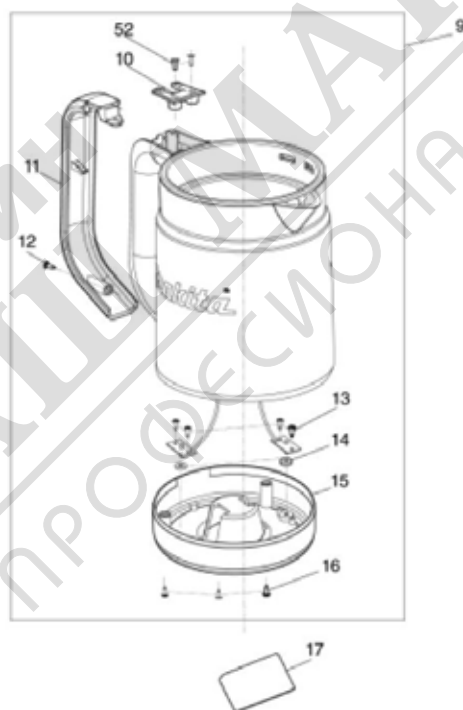

Model No. KT001G / CORDLESS KETTLE

МАГАЗИН МАЙСТОРА
БАШКОМАННИ РЕШЕНИЯ
ПРОФЕССИОНАЛНИ РЕШЕНИЯ

Nr.	Part nr.	Name
001	KF00000076	Afdekkap DKT360
002	KF00000078	Plug DKT360
003	KF00000079	Plug cover DKT360
004	KF00000080	Parker st3x12 DKT360
005	KF00000081	Filternet DKT360
006	KF00000082	Waterstop DKT360
007	KF00000083	Waterstopper DKT360
008	KF00000084	Pakking deksel DKT360
009	KF00000085	Ketel assy DKT360
010	KF00000087	Handvat clip DKT360
011	KF00000088	Handvatkap DKT360
012	KF00000002	Tapschroef 3x12mm
013	KF00000089	Parker 3x8 DKT360
014	KF00000090	Pakking DKT360
015	KF00000091	Onderdeksel DKT360
016	KF00000092	Schroef T10 DKT360
017	KF00000159	Naamplaat ketel KT001G
018	KF00000103	Handgreepkap L DKT360
019	KF00000164	Handgreepbasis L KT001G
020	KF00000165	Batterijhouder A KT001G
021	KF00000166	Batterijhouder A KT001G
022	KF00000167	Handgreepbasis KT001G
023	KF00000114	Handgreepkap R DKT360
024	KF00000211	Parker st3x12 KT001G
025	KF00000169	Basisframe blw KT001G
026	KF00000120	Knop DKT360
027	KF00000121	Circuitschakelaar DKT360
028	KF00000122	Schakelbord DKT360
029	KF00000193	Contactplaat assy KT001G
030	KF00000119	Pakking DKT360
031	KF00000170	Koppeling assy KT001G
032	KF00000127	Afdichtingsring DKT360
033	KF00000194	Microschakelaar assy KT001G
034	KF00000125	Schakelaarhouder DKT360
035	KF00000123	Contactplaat B DKT360
036	KF00000128	Aansluitunit DKT360
037	KF00000129	Parker 3x14mm DKT360
038	KF00000171	Circuit KT001G
039	KF00000172	Afdekkap KT001G
040	KF00000195	Label XGT KT001G
041	KF00000028	Voetdopjes DCM501
042	KF00000132	Knop DKT360
043	KF00000176	Naamplaat KT001G
051	KF00000080	Parker st3x12 DKT360
052	KF00000080	Parker st3x12 DKT360
053	KF00000210	Parker st3x12 KT001G