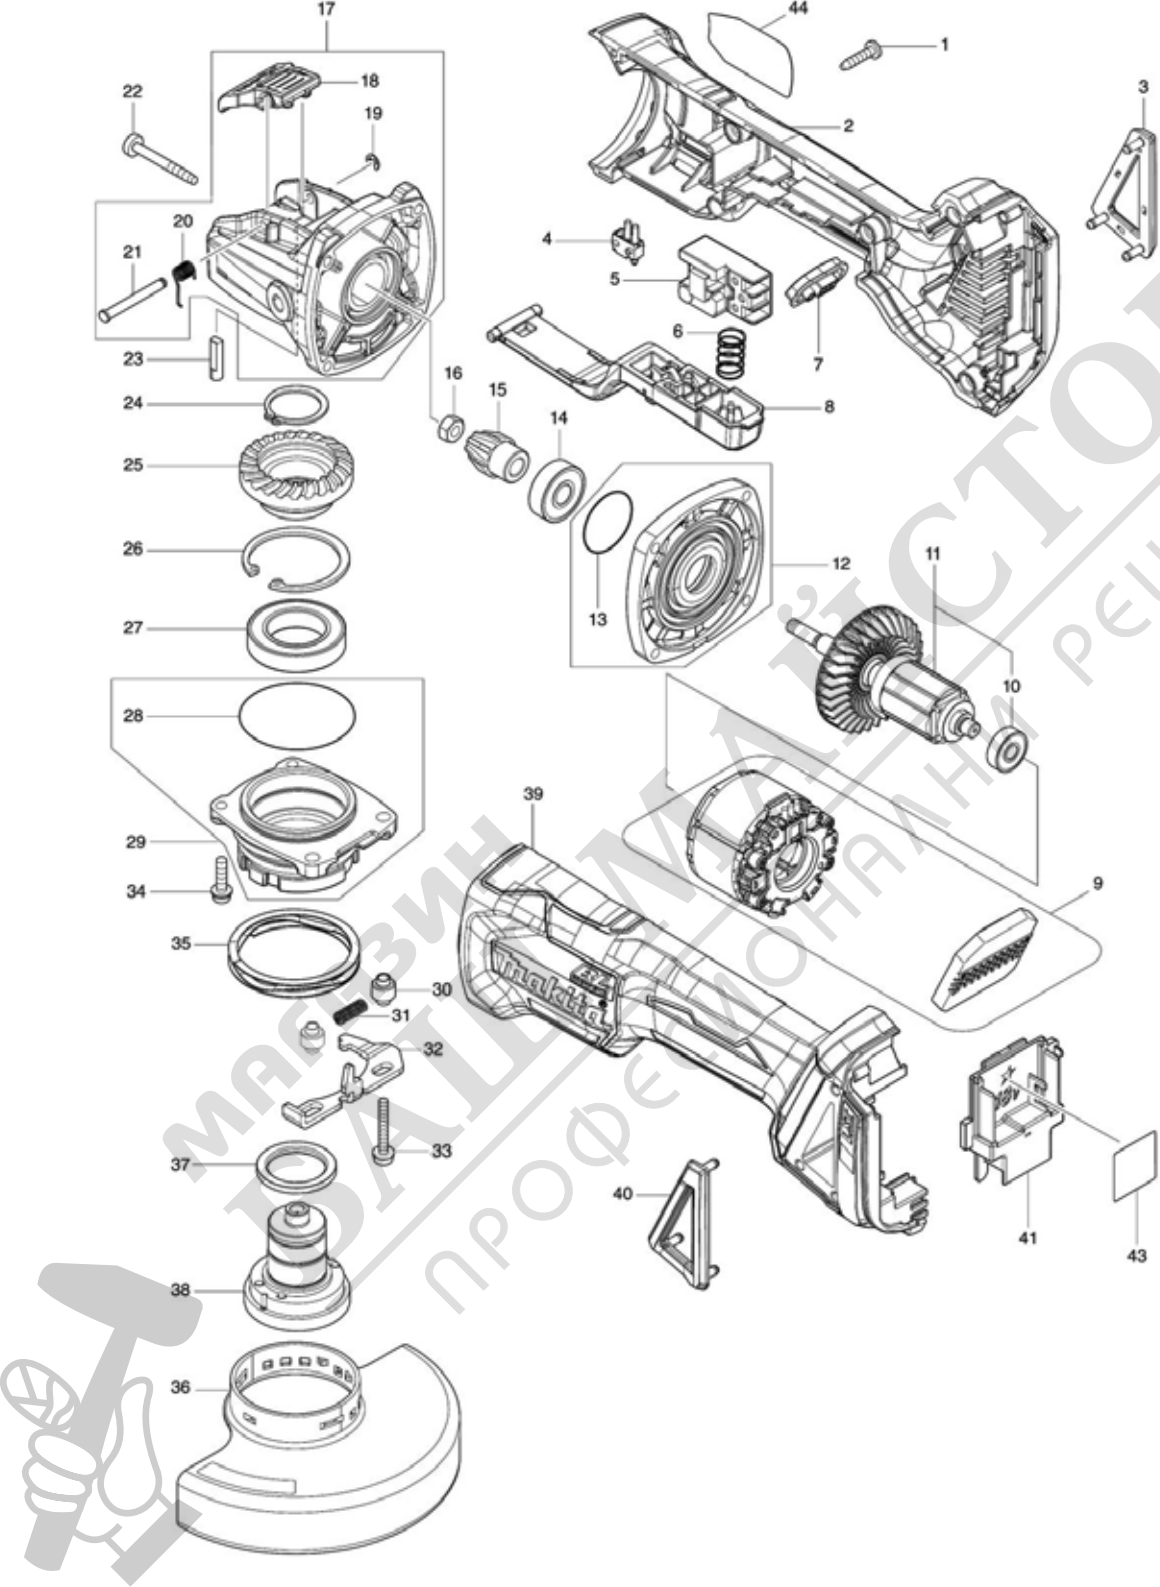

# Partdrawing for DGA520ZX1 - Haakse slijper

6/7/2021

MAKITA SERVICE INFORMATION

## Model No.DGA520 125MM CORDLESS ANGLE GRINDER

# Partdrawing for DGA520ZX1 - Haakse slijper

Nr.	Part nr.	Name
001	265B67-9	Tapschr 4x18mm DGA520 A
002	183J41-2	Motorhuisset DGA520/21
002C10	263005-3	Rubber Pen 6 AC320H P
003	455450-8	Stofkap R Dga505
004	632E12-1	Schakelaar Dga455/505
005	650734-1	Schakelaar Dga505
006	234357-9	Drukveer 11 Dga455/505
007	142901-7	Indicatiepaneel Dga505
008	142976-6	Schakelaarhandel Dga455/505
009	629203-3	Regelunit Incl. Veld Dga508 P
009-1	629B61-9	Veld DGA504 A
010	210169-4	Kogellager 607Llb A
011	510440-9	Anker DGA519
012	136170-0	Tandwielhuiskap DGA520
013	213407-3	O-Ring 26 A
014	210042-8	Kogellager 629Llb A
015	226950-3	Tandwiel 10 DGA519
016	252186-8	Moer M6 9554Nb
017	136209-9	Tandwielkast assy DGA519 A
018	459967-3	Blokkeerknop DGA519
019	961017-7	Stopring E-3 A
020	232576-1	Torsieveer DGA519
021	256935-5	Borgpin DGA519
022	265B70-0	Tapschr 4x30mm DGA520
023	327460-4	Blokkeerstift DGA519
024	961104-2	Borgring S-24 *
025	226951-1	Tandwiel 37 DGA519
026	962201-7	Borgring R-42
027	210208-0	Kogellager 6905DDW
028	213622-9	O-Ring 45 9554Nb
029	136199-6	Lagerhuis DGA519
030	327322-6	Bus 4
031	232490-1	Drukveer 4
032	347615-5	Hefboom DGA519
033	911159-7	Kruiskopschroef 4X30 *
034	911138-5	Schroef 4X20 A
035	232577-9	Golfveerring DGA519
036	347618-9	Beschermkap 125mm afbramen en schuren
037	327459-9	Ring 25mm DGA519
038	127428-8	As assy DGA519
039	183J41-2	Motorhuisset DGA520/21
039C10	263005-3	Rubber Pen 6 AC320H P
040	455449-3	Stoffilter haakse slijper links
041	643874-2	Aansluitunit Dhp483
043	811Y70-2	Label serienr DGA520
044	811Y69-7	Naamplaat DGA520