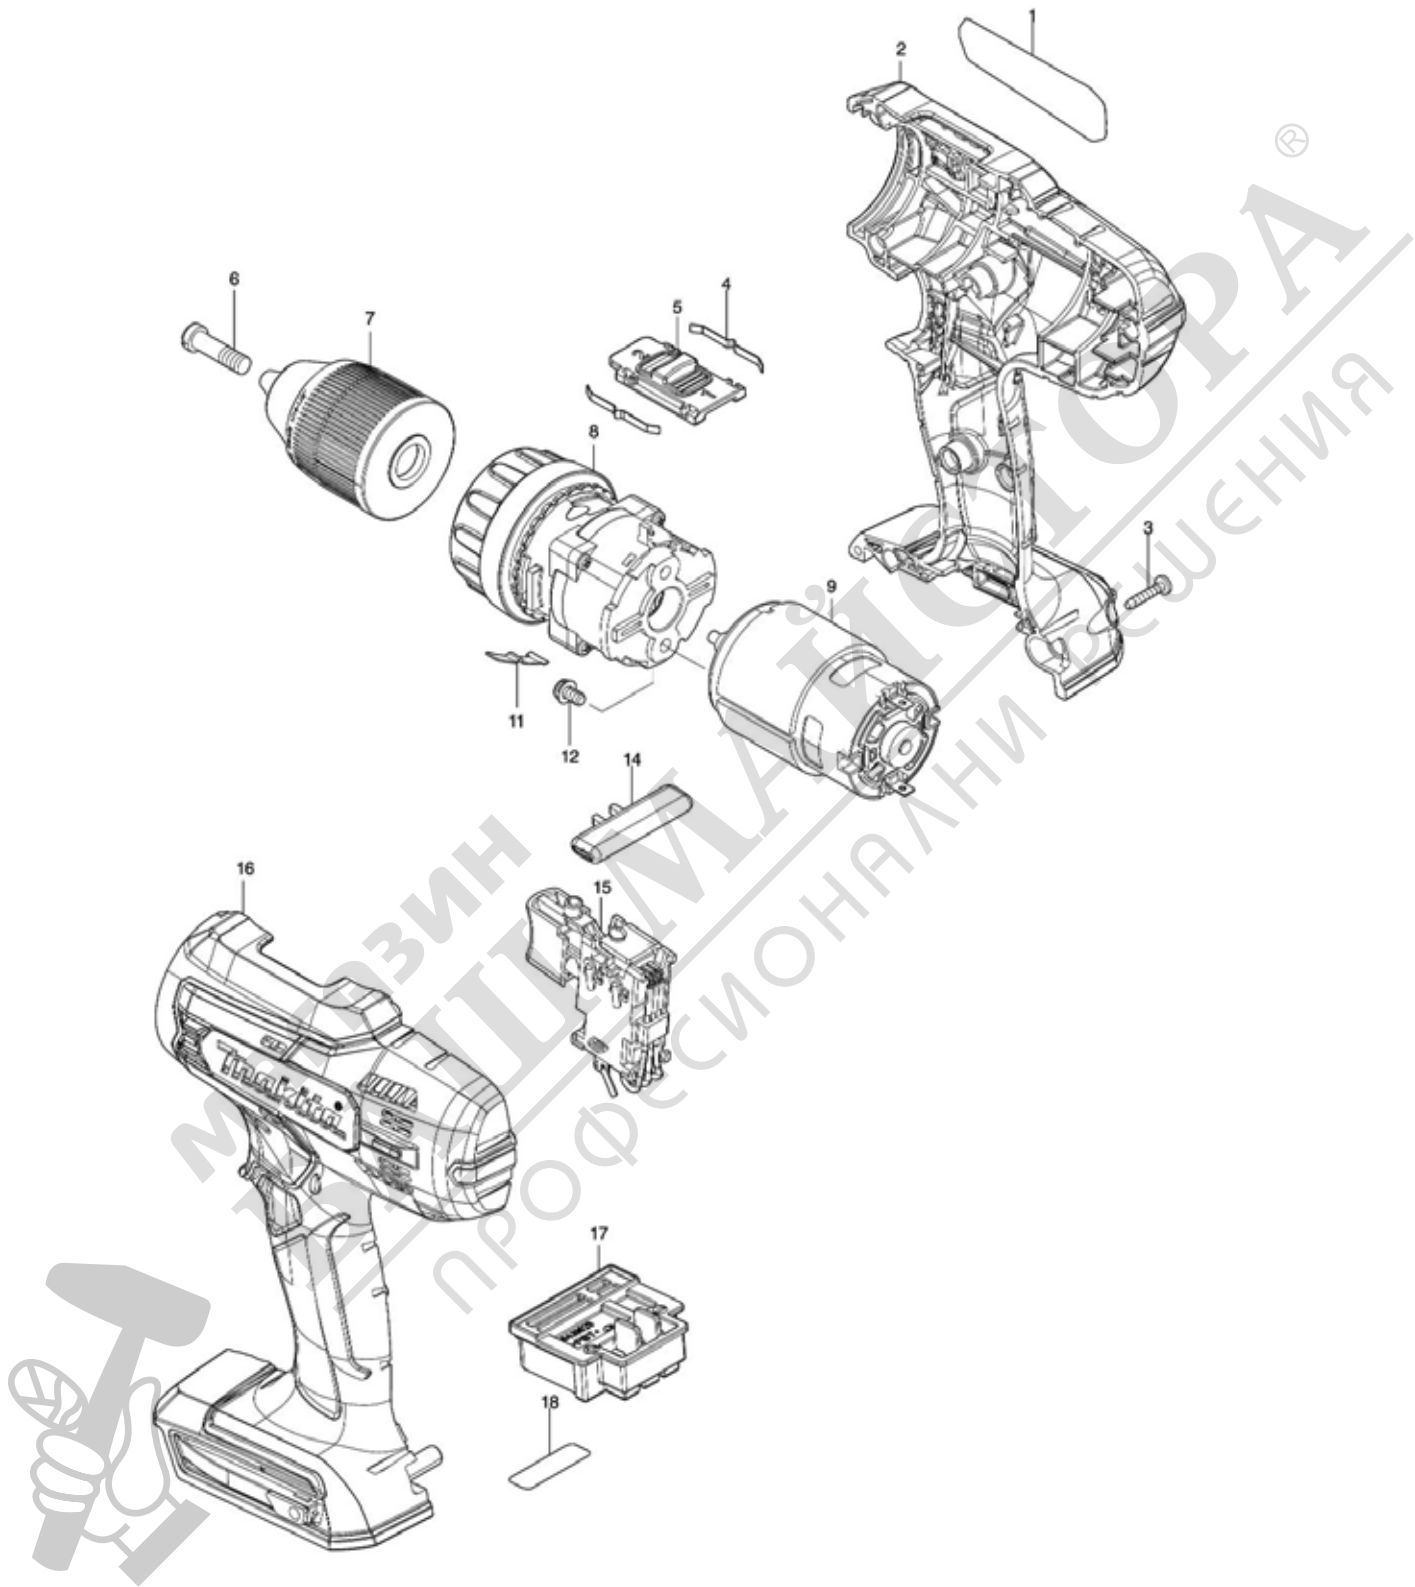

Partdrawing for DF488DAEX2 - Boor-/schroefmachine

Model No.DF488D CORDLESS DRIVER DRILL

Nr.	Part nr.	Name
001	858A54-5	Naamplaat DF488D
002	183R93-1	Motorhuis DF488/HP488
002C10	252126-6	Borgmoer M4X7Mm Mt070
003	266130-9	Tapschroef 3X16 A
004	232220-0	Bladveer 6349D
005	127754-5	Toerenhendel DF488D
005C10	233438-6	Drukveer 4 Bdf440
006	251468-5	Boorkopschroef M6X22Mm Li
007	766004-9	Boorkop snelspan 1,5-13 mm
007-1	763260-2	Boorkop SNSP DF488D
008	127734-1	Tandwielset HP488D P
008-1	122B86-7	Tandwielset HP488D A
009	629937-8	Motor 18,0V Bdf/Bhp453 A
011	232182-2	Bladveer 6204Dwa
012	911109-2	Schroef 4X8
014	452399-3	L/R Schakelknop Mt070
015	638862-2	Schakelaar Df457D
015C10	688164-6	Lijn Filter CI102D
015C20	688165-4	Lijn Filter Bub360/Bdf453
016	183R93-1	Motorhuis DF488/HP488
016C10	252126-6	Borgmoer M4X7Mm Mt070
017	643862-9	Aansluitunit Df457
018	858A58-7	Label serienr DF488D