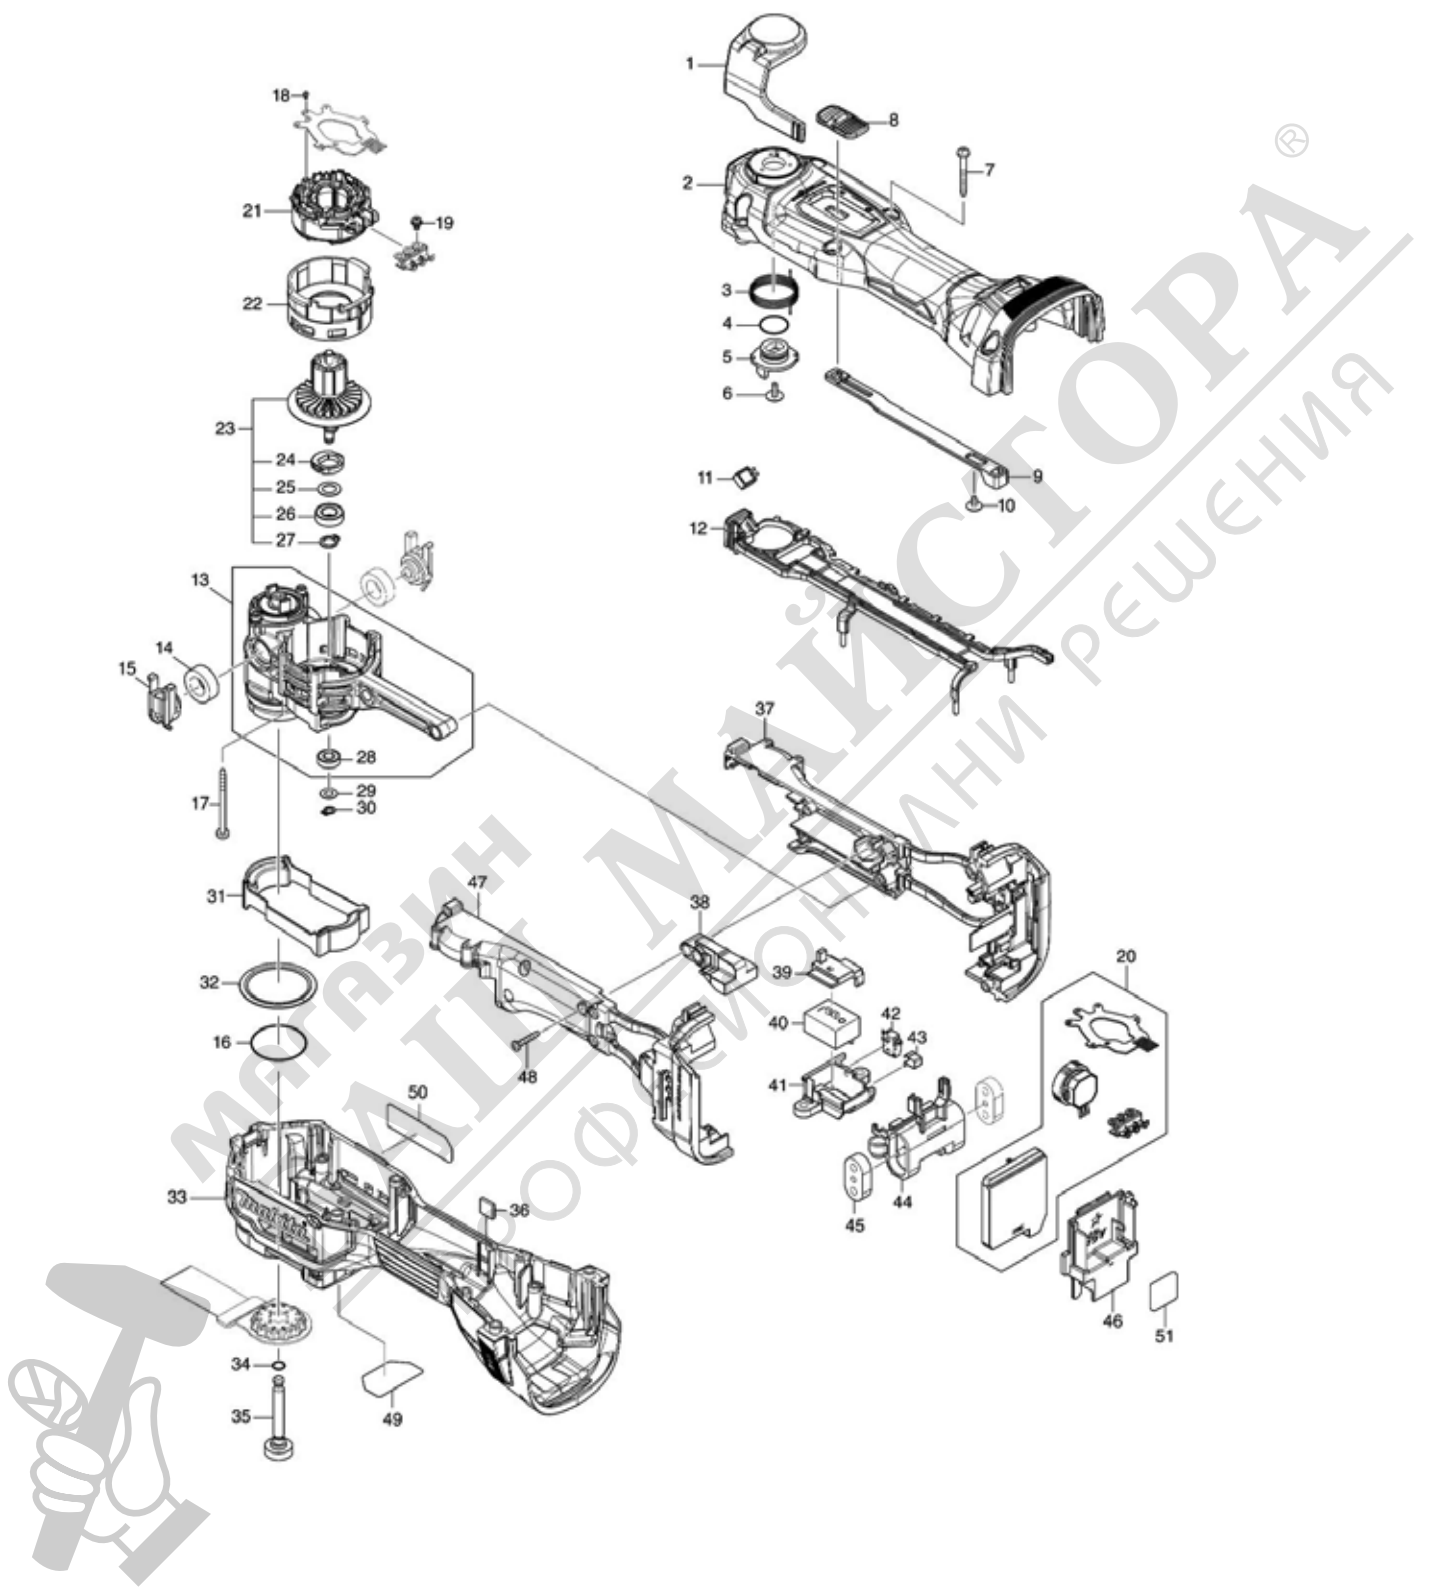

Model No.DTM52 CORDLESS MULTI TOOL

Nr.	Part nr.	Name
001	140Y95-2	Schakelhandel DTM52
001C10	263032-0	Rubber Pen 4 Btd130F
002	183S78-3	Motorhuiset DTM52
002A	258018-7	Spanstift 2,5-8
003	232680-6	Torsieveer 25mm DTM52
004	213070-2	O-Ring 10 Hr3000C
005	313364-6	Aandrijfplaat B DTM52
006	265B82-3	Met.schr. M4x10 DTM52
007	266351-3	Schroef 4X35 A
008	413395-6	Schakelknop DTM52 P
009	413396-4	Schakelaarhandel A DTM52
010	265B81-5	Parker 3x6mm DTM52
011	620E79-1	Circuit led DTM52
012	413400-9	Geleider led DTM52
013	136394-8	Krukashuis DTM52 P
014	422677-5	Stootbuffer F DTM52
015	413401-7	Demperhouder F DTM52
016	213497-6	O-Ring 31,5 Ar410
017	266327-0	Tapschroef 3X40Mm Mt812
018	266490-9	Parker Ck 2X6Mm DDF483 P
019	652069-6	Kruiskop Schroef M3X6
020	620E78-3	Controller DTM52
021	629A56-6	Veld DTM52
022	413394-8	Motorhuis DTM52
023	519683-0	Anker DTM52
024	313361-2	Balansgewicht DTM52
025	253777-8	Sluistring 8
026	210249-6	Kogellager 688LLU P
027	961004-6	Borgring S-8
028	210039-7	Kogellager 609DDW P
028-1	210281-0	Kogellager 609Ddw
029	253811-4	Sluistring 5
030	961008-8	Borgring S-5 Tm30
031	422721-8	Kap DTM52
032	422682-2	Rubberen ring 35mm DTM52
033	183S78-3	Motorhuiset DTM52
034	213032-0	O-Ring 4 9554Nb/Ga40/5030 A
035	327769-4	Asbout DTM52
036	422679-1	Demper M DTM52
037	183S69-4	Binnenhuis DTM52
038	313365-4	Gewicht DTM52
039	413397-2	Schakelaarhandel B DTM52
040	650000-6	Schakelaar DTM52
041	413398-0	Schakelaarbasis DTM52 P
042	632S34-5	Schakelaar DTM52
043	232706-4	Bladveer DTM52

Nr.	Part nr.	Name
044	413399-8	Schakelaarkap DTM52
045	422678-3	Demper R DTM52
046	643874-2	Aansluitunit Dhp483
047	183S69-4	Binnenhuis DTM52
048	265935-4	Schroef 3X20Mm
049	8032F3-5	Indicatielabel DTM52
050	811E24-9	Naamplaat DTM52
051	811E32-0	Label serienummer DTM52