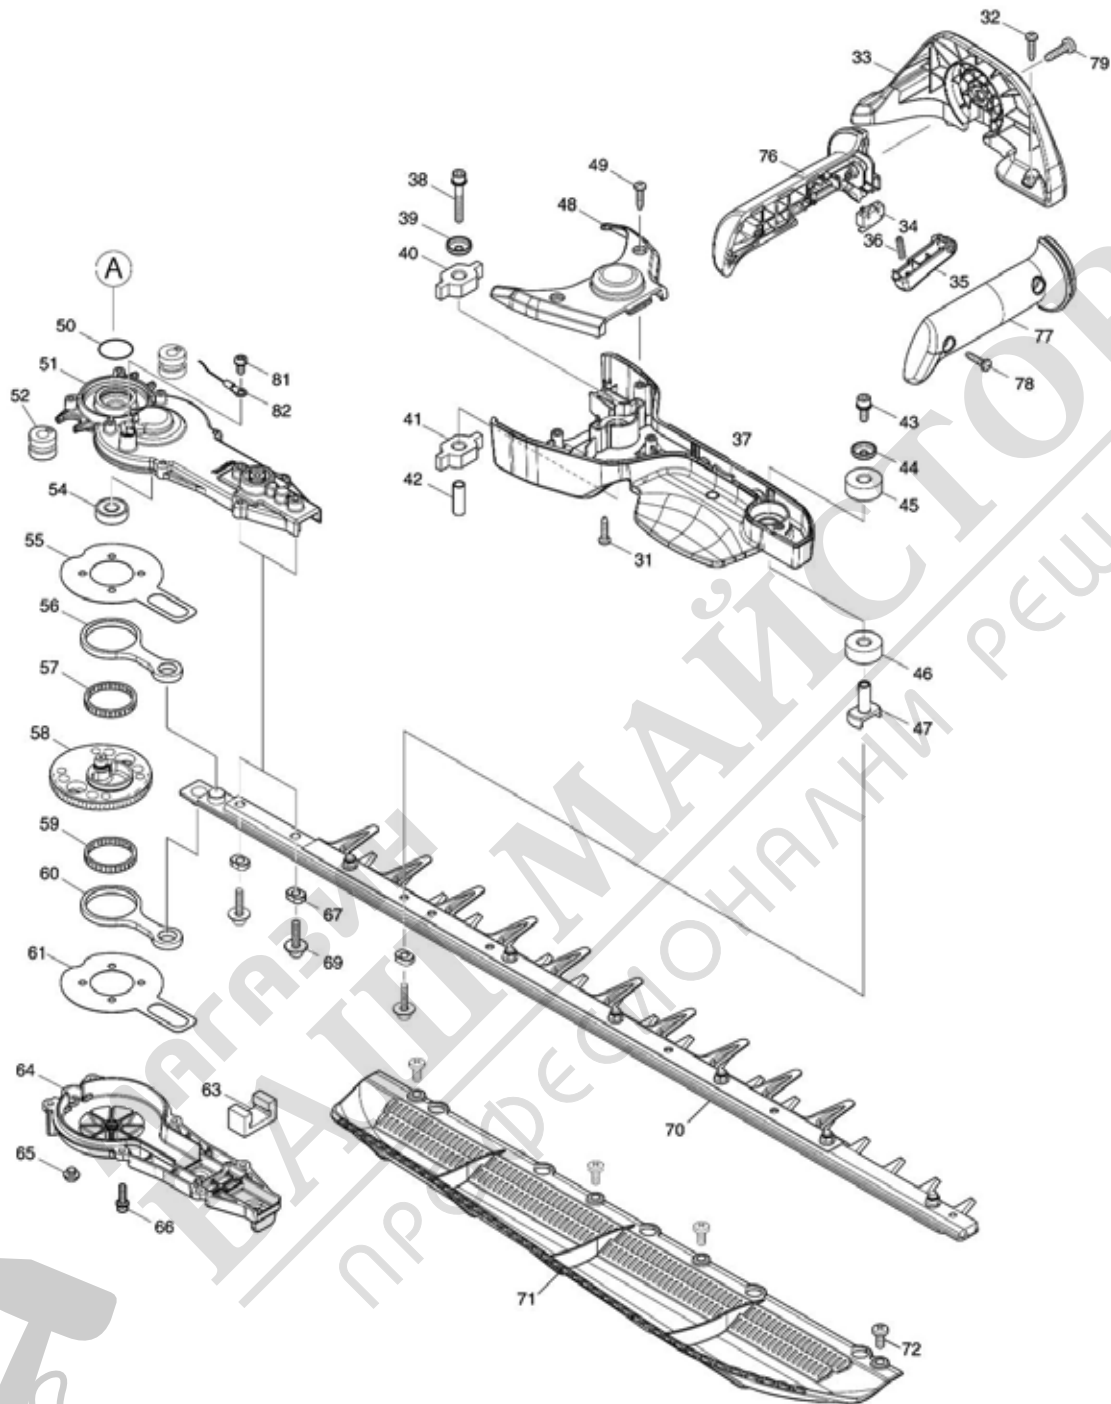

Model No.UH013G 600MM CORDLESS HEDGE TRIMMER

Nr.	Part nr.	Name
001	183U16-7	Handgreepset UH013/14G
001C10	252180-0	Borgmoer M5 DUR369A
002	455629-1	Deblokkeer Handel Dur364L
003	233621-5	Torsieveer 9 Dur364L
004	412315-7	Schakelhendel R DUH604S/754S
005	233621-5	Torsieveer 9 Dur364L
006	651083-9	Schakelaar C3Xa-1Pspm Dsp600
007	141D66-6	Schakelcircuit E UH004-009G
007C10	8034K3-2	Label A/U UH007G
008	183U16-7	Handgreepset UH013/14G
008C10	252180-0	Borgmoer M5 DUR369A
009	266326-2	Tap Schroef 4X18mm P
010	911253-5	Schroef 5X30 A
011	413B85-3	Greepverbinder UH013G/14G
012	413B86-1	Greepafdekkap UH013G/14G
013	266326-2	Tap Schroef 4X18mm P
014	183U17-5	Motorhuiset UH013G/14G
014C10	263005-3	Rubber Pen 6 AC320H P
014C20	424344-8	Stootbuffer Ms246.4
015	183U17-5	Motorhuiset UH013G/14G
015C10	263005-3	Rubber Pen 6 AC320H P
015C20	424344-8	Stootbuffer Ms246.4
016	266326-2	Tap Schroef 4X18mm P
017	8113A3-2	Naamplaat UH013G
018	8113A9-0	Label serienr UH013G
019	632P75-3	Aansluitunit TD001G A
020	422261-6	Rubber bus DUH501
021	266490-9	Parker Ck 2X6Mm DDF483 P
022	629A75-2	Anker UH004-009G
023	652069-6	Kruiskop Schroef M3X6
024	211157-4	Kogellager 695ZZ A
025	519693-7	Anker UH013G/14G
026	210005-4	Kogellager 608Ddw A
027	911128-8	Schroef 4X16 P
028	183S94-5	Motorhuiset UH004-009G
029	183S94-5	Motorhuiset UH004-009G
030	266326-2	Tap Schroef 4X18mm P
031	266326-2	Tap Schroef 4X18mm P
032	266326-2	Tap Schroef 4X18mm P
033	413B91-8	Handgreepklem UH013G/14G
034	632T12-1	Schakelaar UH013G/14G
035	413B87-9	Schakelknop UH013G/14G
036	232353-1	Drukveer 4mm WR100D
037	141G33-9	Handgreepbasis UH013G/14G
037C10	8034N8-3	Label Let op UH007G
038	251476-6	Inbusbout M5X35Mm P