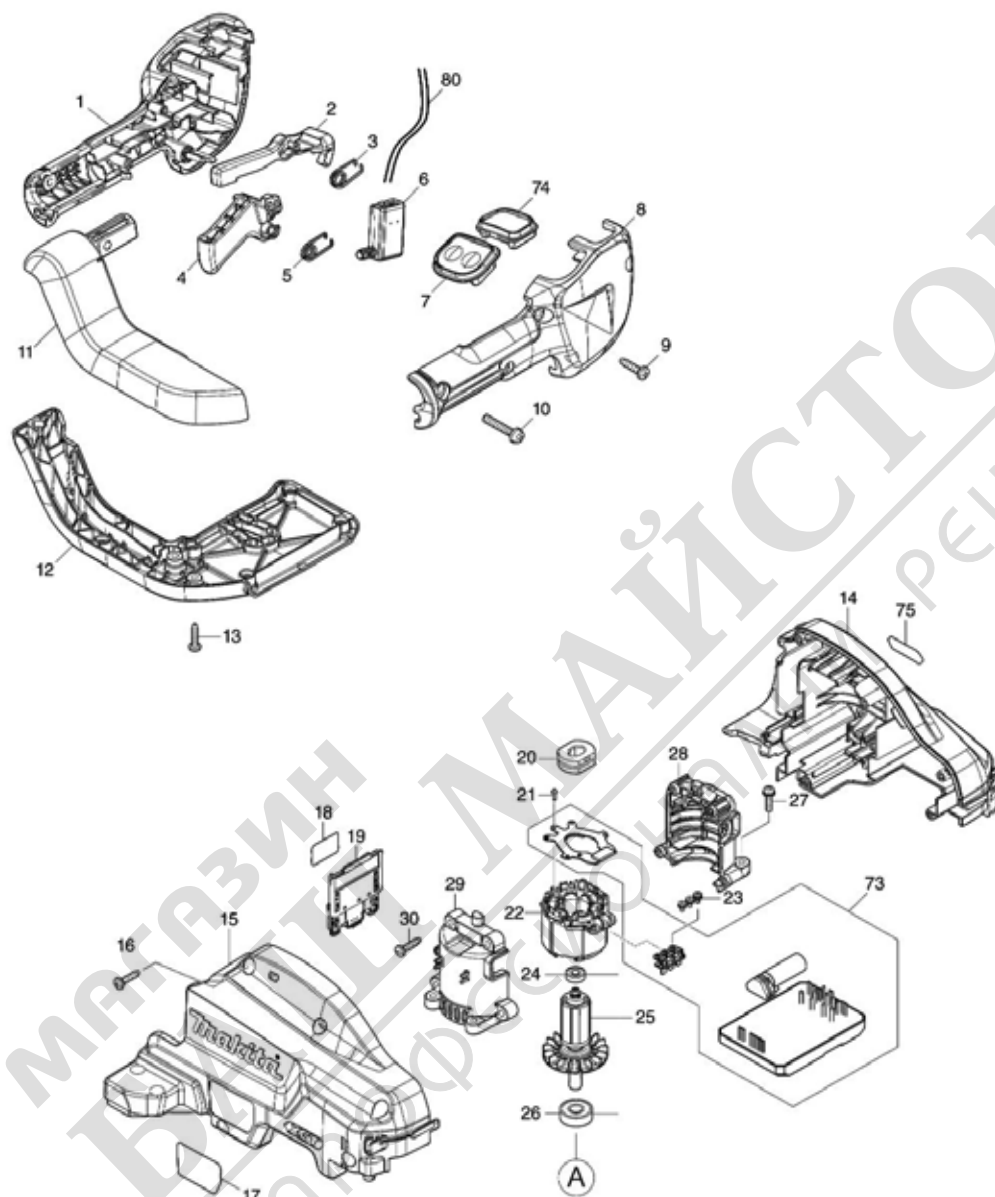

Model No.UH013G 600MM CORDLESS HEDGE TRIMMER

Nr.	Part nr.	Name
001	183U16-7	Handgreepset UH013/14G
001C10	252180-0	Borgmoer M5 DUR369A
002	455629-1	Deblokkeer Handel Dur364L
003	233621-5	Torsieveer 9 Dur364L
004	412315-7	Schakelhendel R DUH604S/754S
005	233621-5	Torsieveer 9 Dur364L
006	651083-9	Schakelaar C3Xa-1Pspm Dsp600
007	141D66-6	Schakelcircuit E UH004-009G
007C10	8034K3-2	Label A/U UH007G
008	183U16-7	Handgreepset UH013/14G
008C10	252180-0	Borgmoer M5 DUR369A
009	266326-2	Tap Schroef 4X18mm P
010	911253-5	Schroef 5X30 A
011	413B85-3	Greepverbinder UH013G/14G
012	413B86-1	Greepafdekkap UH013G/14G
013	266326-2	Tap Schroef 4X18mm P
014	183U17-5	Motorhuiset UH013G/14G
014C10	263005-3	Rubber Pen 6 AC320H P
014C20	424344-8	Stootbuffer Ms246.4
015	183U17-5	Motorhuiset UH013G/14G
015C10	263005-3	Rubber Pen 6 AC320H P
015C20	424344-8	Stootbuffer Ms246.4
016	266326-2	Tap Schroef 4X18mm P
017	8113A3-2	Naamplaat UH013G
018	8113A9-0	Label serienr UH013G
019	632P75-3	Aansluitunit TD001G A
020	422261-6	Rubber bus DUH501
021	266490-9	Parker Ck 2X6Mm DDF483 P
022	629A75-2	Anker UH004-009G
023	652069-6	Kruiskop Schroef M3X6
024	211157-4	Kogellager 695ZZ A
025	519693-7	Anker UH013G/14G
026	210005-4	Kogellager 608Ddw A
027	911128-8	Schroef 4X16 P
028	183S94-5	Motorhuiset UH004-009G
029	183S94-5	Motorhuiset UH004-009G
030	266326-2	Tap Schroef 4X18mm P
031	266326-2	Tap Schroef 4X18mm P
032	266326-2	Tap Schroef 4X18mm P
033	413B91-8	Handgreepklem UH013G/14G
034	632T12-1	Schakelaar UH013G/14G
035	413B87-9	Schakelknop UH013G/14G
036	232353-1	Drukveer 4mm WR100D
037	141G33-9	Handgreepbasis UH013G/14G
037C10	8034N8-3	Label Let op UH007G
038	251476-6	Inbusbout M5X35Mm P