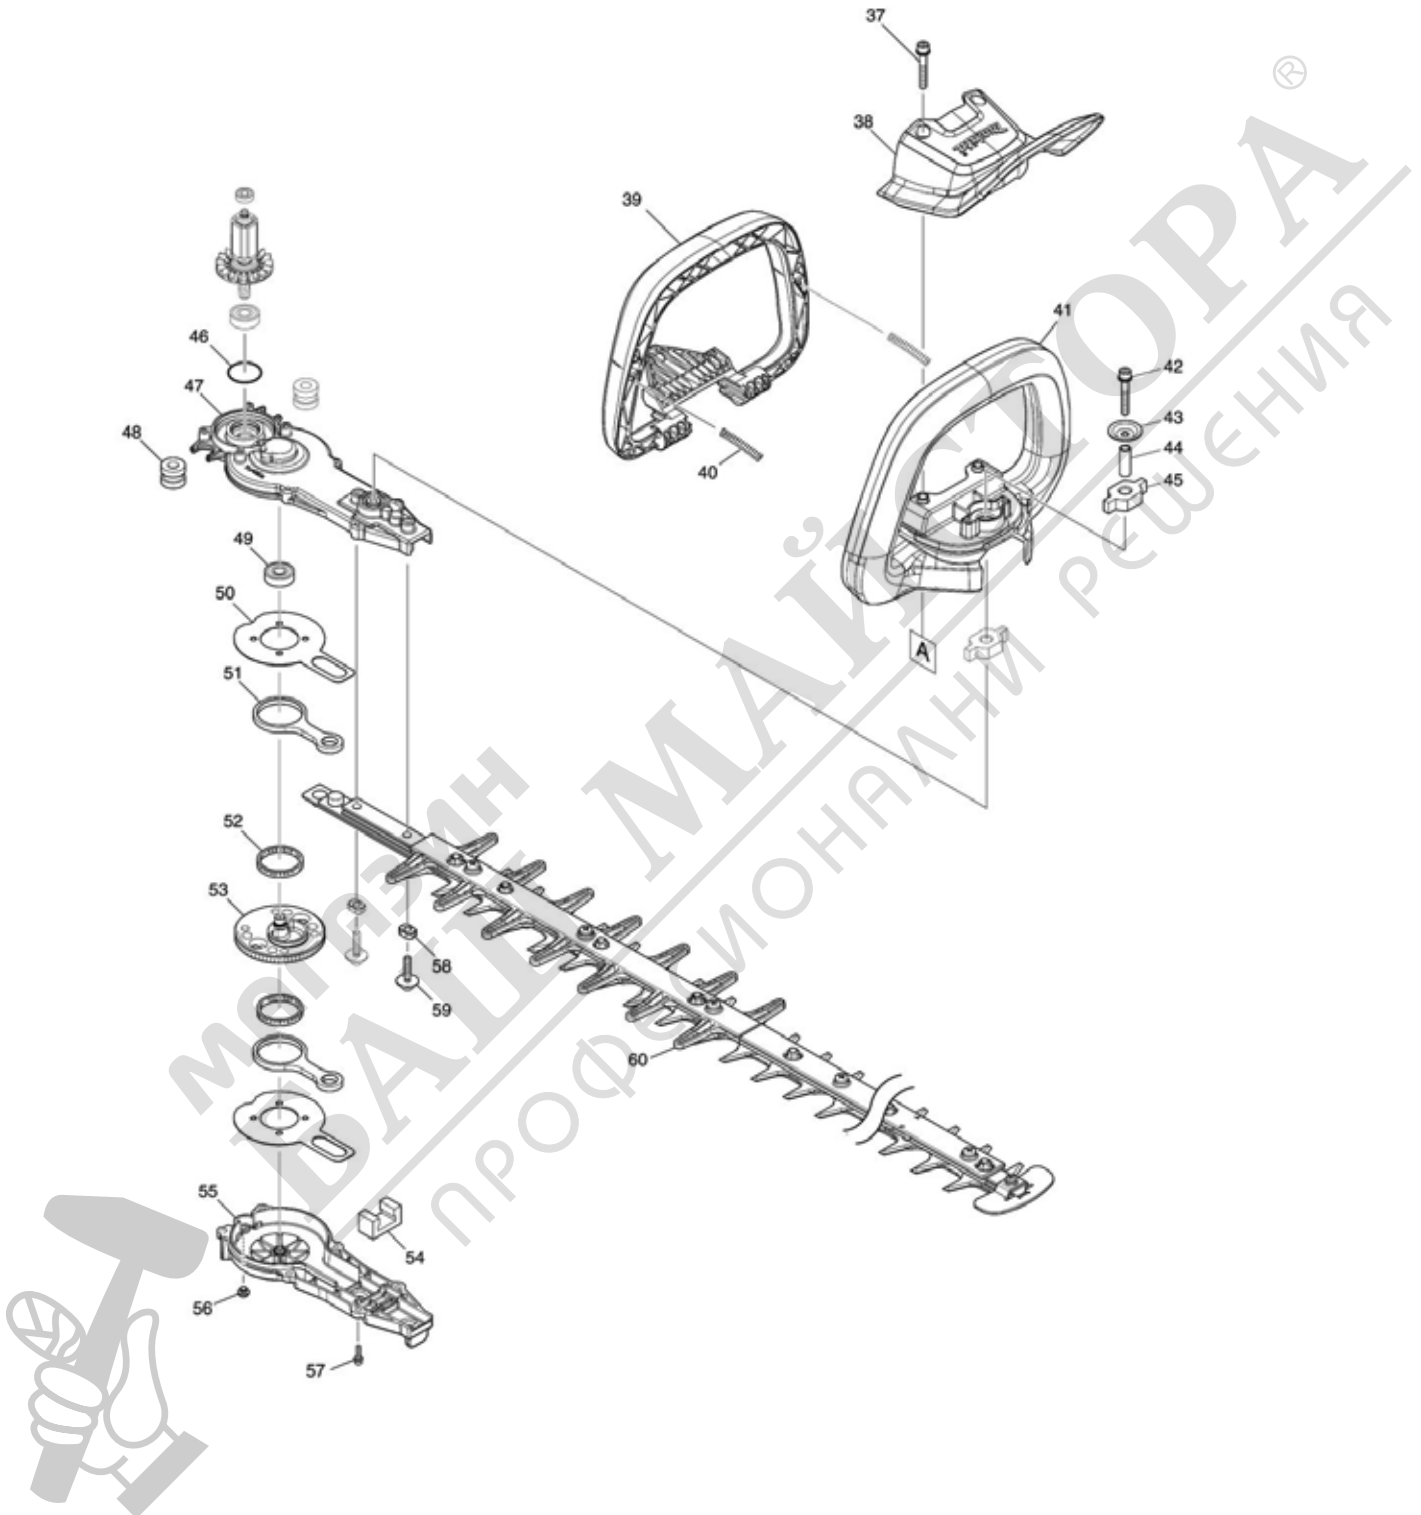

Model No.UH005G 750MM CORDLESS HEDGE TRIMMER

Nr.	Part nr.	Name
001	458406-0	Blokkeerhendel L DUH501
002	183T66-6	Handgreepset UH004G
002C10	263005-3	Rubber Pen 6 AC320H P
002C20	8034N8-3	Label Let op UH007G
003	141D66-6	Schakelcircuit E UH004-009G
003C10	8034K3-2	Label A/U UH007G
004	140W63-3	Circuit UX01G
005	458570-7	Schuifplaat DUH501
006	458405-2	Blokkeerarm DUH501
007	234204-4	Drukveer 8 Ht2350D
008	651083-9	Schakelaar C3Xa-1Pspm Dsp600
009	458403-6	Deblokkeer handel DUH501
010	413792-6	Schakelhendel R UH004-009G
011	232454-5	Torsieveer 10 DUH501
012	620E54-7	Controller UH004/05G
012C10	688163-8	Lijn Filter Bfs441
012C20	688164-6	Lijn Filter CI102D
013	632P64-8	Aansluitunit HR001G
014	811J09-5	Label serienr UH005G
015	183T66-6	Handgreepset UH004G
015C10	263005-3	Rubber Pen 6 AC320H P
015C20	8034N8-3	Label Let op UH007G
016	266326-2	Tap Schroef 4X18mm P
017	458407-8	Blokkeerhendel R DUH501
018	266326-2	Tap Schroef 4X18mm P
019	811J07-9	Naamplaat UH005G
020	8025F3-0	Label XGT UX01G
021	183S95-3	Motorhuisset UH004-009G
021C10	424344-8	Stootbuffer Ms246.4
022	651083-9	Schakelaar C3Xa-1Pspm Dsp600
023	183S95-3	Motorhuisset UH004-009G
023C10	424344-8	Stootbuffer Ms246.4
024	266326-2	Tap Schroef 4X18mm P
025	266326-2	Tap Schroef 4X18mm P
026	422261-6	Rubber bus DUH501
027	911526-6	Schroef 4X16 A
028	183S94-5	Motorhuisset UH004-009G
029	183S94-5	Motorhuisset UH004-009G
030	266326-2	Tap Schroef 4X18mm P
031	266490-9	Parker Ck 2X6Mm DDF483 P
032	629A75-2	Anker UH004-009G
033	652069-6	Kruiskop Schroef M3X6
034	211157-4	Kogellager 695ZZ A
035	519694-5	Anker assy UH004/5/8/9G
036	210005-4	Kogellager 608Ddw A
037	265182-7	Schroef 5X25 DUH501 P