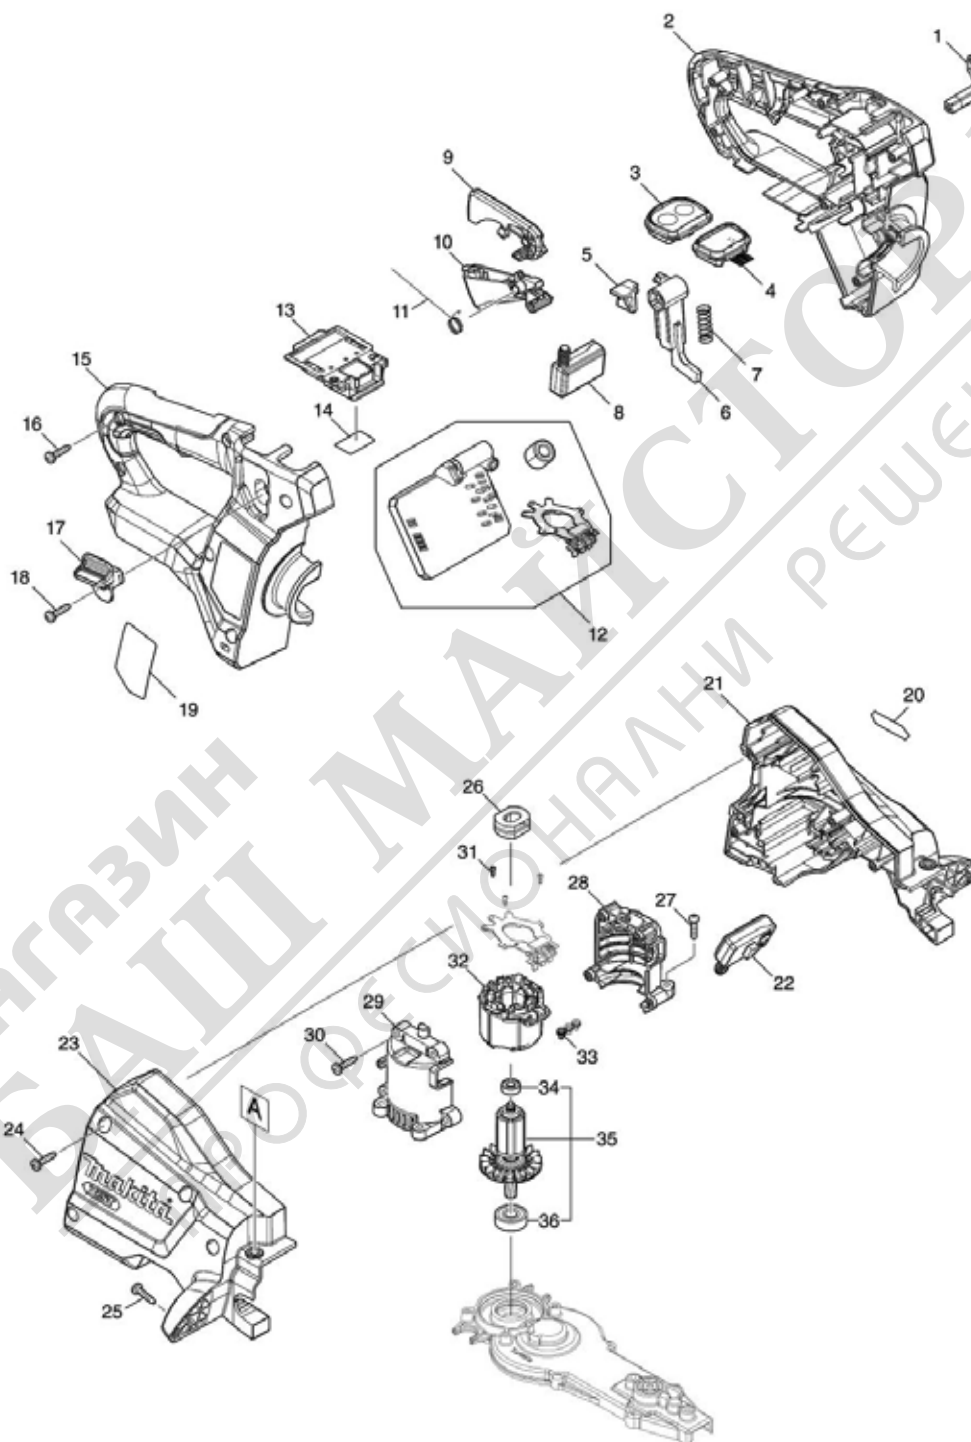

Model No.UH005G 750MM CORDLESS HEDGE TRIMMER

Nr.	Part nr.	Name
001	458406-0	Blokkeerhendel L DUH501
002	183T66-6	Handgreepset UH004G
002C10	263005-3	Rubber Pen 6 AC320H P
002C20	8034N8-3	Label Let op UH007G
003	141D66-6	Schakelcircuit E UH004-009G
003C10	8034K3-2	Label A/U UH007G
004	140W63-3	Circuit UX01G
005	458570-7	Schuifplaat DUH501
006	458405-2	Blokkeerarm DUH501
007	234204-4	Drukveer 8 Ht2350D
008	651083-9	Schakelaar C3Xa-1Pspm Dsp600
009	458403-6	Deblokkeer handel DUH501
010	413792-6	Schakelhendel R UH004-009G
011	232454-5	Torsieveer 10 DUH501
012	620E54-7	Controller UH004/05G
012C10	688163-8	Lijn Filter Bfs441
012C20	688164-6	Lijn Filter CI102D
013	632P64-8	Aansluitunit HR001G
014	811J09-5	Label serienr UH005G
015	183T66-6	Handgreepset UH004G
015C10	263005-3	Rubber Pen 6 AC320H P
015C20	8034N8-3	Label Let op UH007G
016	266326-2	Tap Schroef 4X18mm P
017	458407-8	Blokkeerhendel R DUH501
018	266326-2	Tap Schroef 4X18mm P
019	811J07-9	Naamplaat UH005G
020	8025F3-0	Label XGT UX01G
021	183S95-3	Motorhuisset UH004-009G
021C10	424344-8	Stootbuffer Ms246.4
022	651083-9	Schakelaar C3Xa-1Pspm Dsp600
023	183S95-3	Motorhuisset UH004-009G
023C10	424344-8	Stootbuffer Ms246.4
024	266326-2	Tap Schroef 4X18mm P
025	266326-2	Tap Schroef 4X18mm P
026	422261-6	Rubber bus DUH501
027	911526-6	Schroef 4X16 A
028	183S94-5	Motorhuisset UH004-009G
029	183S94-5	Motorhuisset UH004-009G
030	266326-2	Tap Schroef 4X18mm P
031	266490-9	Parker Ck 2X6Mm DDF483 P
032	629A75-2	Anker UH004-009G
033	652069-6	Kruiskop Schroef M3X6
034	211157-4	Kogellager 695ZZ A
035	519694-5	Anker assy UH004/5/8/9G
036	210005-4	Kogellager 608Ddw A
037	265182-7	Schroef 5X25 DUH501 P