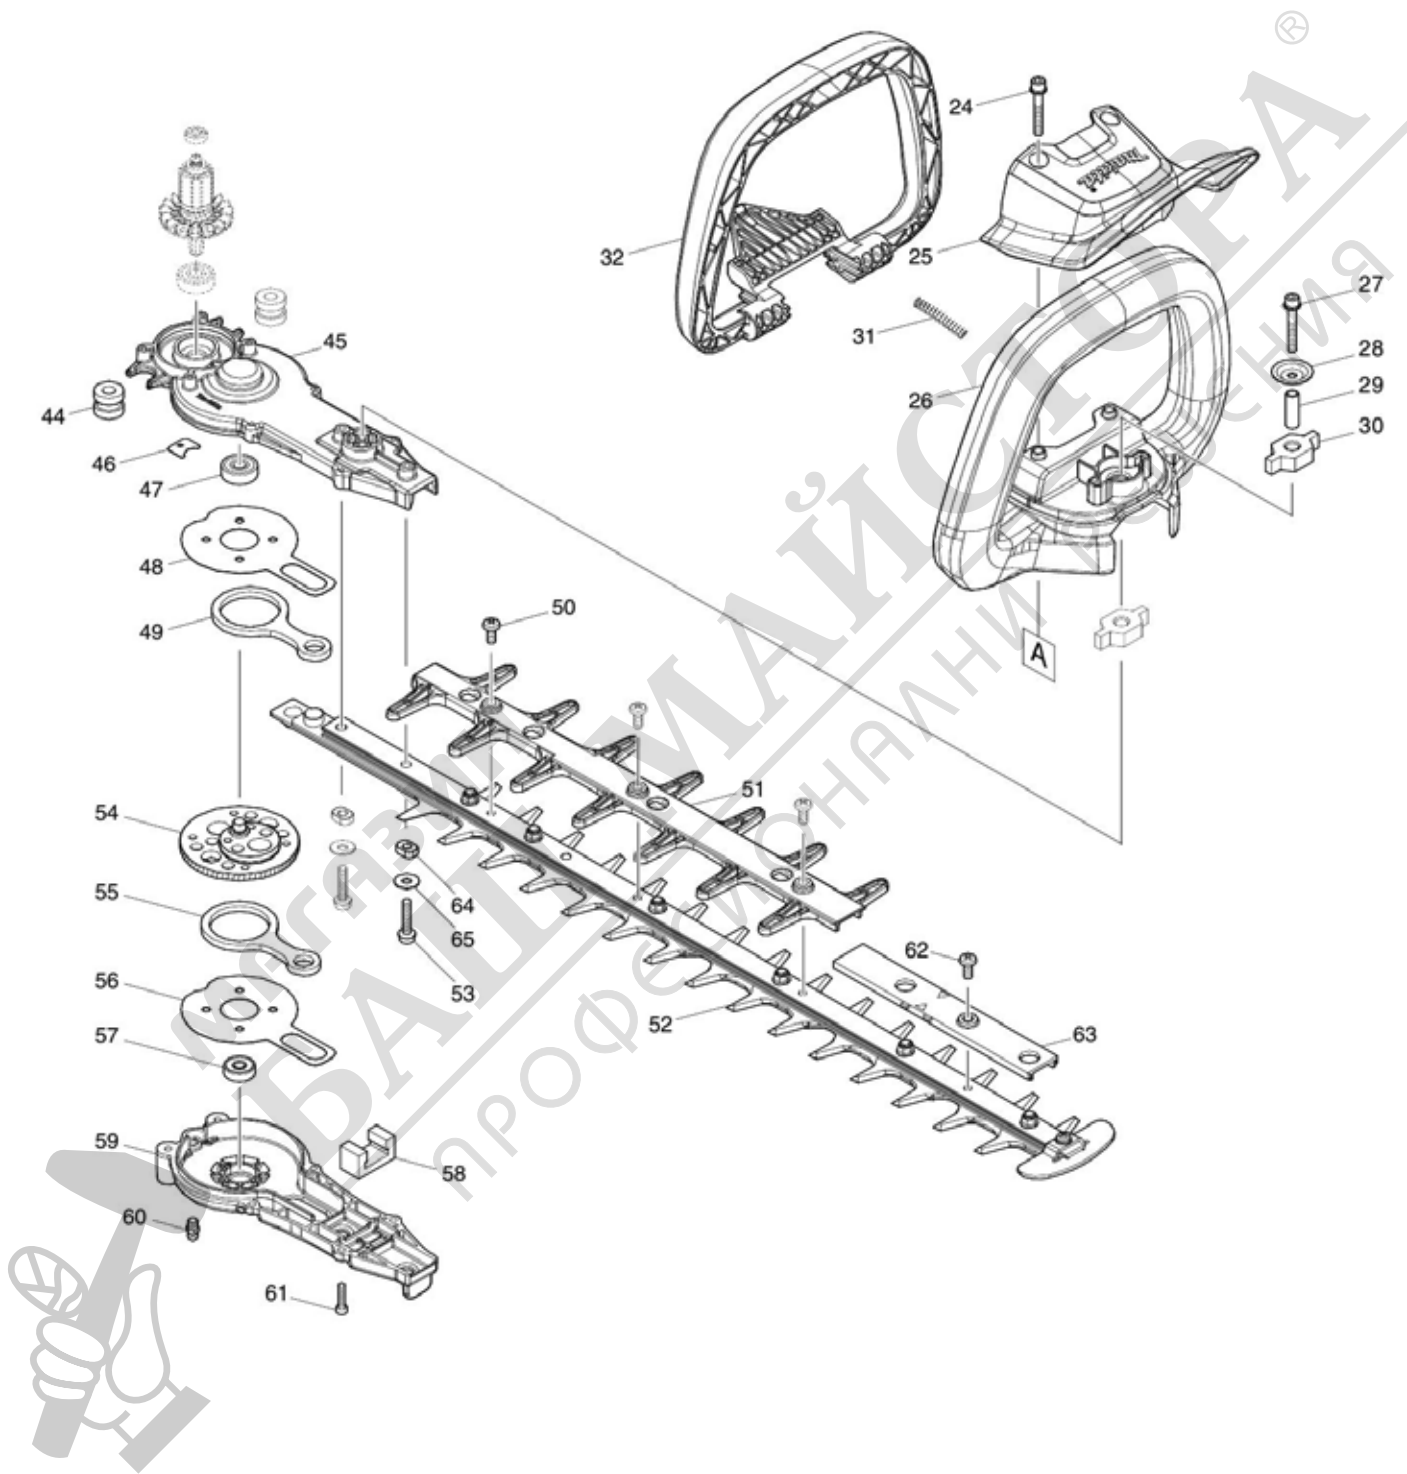

Nr.	Part nr.	Name
001	458406-0	Blokkeerhendel L DUH501
002	183J51-9	Handgreepset DUH 501
002C10	263005-3	Rubber Pen 6 AC320H P
003	140A04-7	Controler sub DUH501/601/751
003C10	806G56-1	Label Indicatie DUH501
003C20	817C42-3	Label schakel DUH501
004	458570-7	Schuifplaat DUH501
005	458405-2	Blokkeerarm DUH501
006	234204-4	Drukveer 8 Ht2350D
007	650781-2	Schakelaar C3 Jw-6B-P Uc353D
008	458403-6	Deblokkeer handel DUH501
009	458404-4	Schakelaarhandel R DUH501
010	232454-5	Torsieveer 10 DUH501
011	620K06-4	Controller DUH501 A
012	644809-6	Aansluitunit Djr186
013	854J93-7	Label serienr DUH501
014	183J51-9	Handgreepset DUH 501
014C10	263005-3	Rubber Pen 6 AC320H P
015	266326-2	Tap Schroef 4X18mm P
015-1	265B67-9	Tapschr 4x18mm DGA520 A
016	458407-8	Blokkeerhendel R DUH501
017	266326-2	Tap Schroef 4X18mm P
017-1	265B67-9	Tapschr 4x18mm DGA520 A
018	854J88-0	Naamplaat DUH501
019	183K21-4	Behuizing DUH501
019C10	252143-6	Moer M5X8 DUH501
019C20	424344-8	Stootbuffer Ms246.4
020	651083-9	Schakelaar C3Xa-1Pspm Dsp600
021	266326-2	Tap Schroef 4X18mm P
021-1	265B67-9	Tapschr 4x18mm DGA520 A
022	183K21-4	Behuizing DUH501
022C10	252143-6	Moer M5X8 DUH501
022C20	424344-8	Stootbuffer Ms246.4
023	266326-2	Tap Schroef 4X18mm P
023-1	265B67-9	Tapschr 4x18mm DGA520 A
024	265182-7	Schroef 5X25 DUH501 P
025	458399-1	Beschermerkap DUH501
026	458400-2	Handgreep DUH501/601/751
027	251476-6	Inbusbout M5X35Mm P
027-1	265D13-4	Inbusbout M5X35Mm A
028	253416-0	Komring 10 DUH501
029	257678-2	Bus 6 DUH501
030	422260-8	Rubber bus 8 DUH501
031	233222-9	Drukveer 5 DUH501
032	458402-8	Schakelaarhandel F DUH501
033	422261-6	Rubber bus DUH501