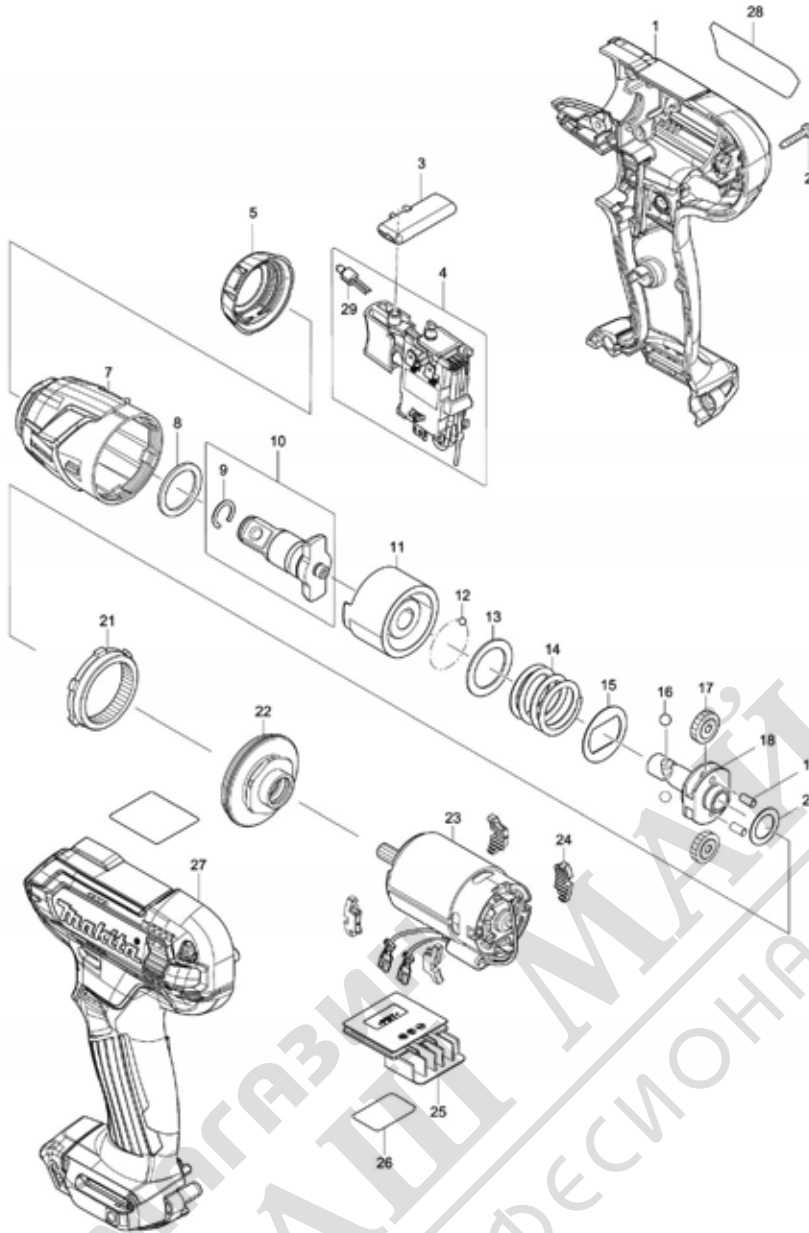

Model No.TW141D CORDLESS IMPACT WRENCH

МАГАЗИН МАШИНСТОРА®
ПРОФЕССИОНАЛНИ РЕШЕНИЯ

Model No.TW141D CORDLESS IMPACT WRENCH

Артикул	Номер на частта	Описание	Смяна	Количество	New/Old	Продажба	Покупка	Забележка
001	183J75-5	HOUSING SET		1				
C10	252126-6	HEX. LOCKING NUT M4-7		2				
D10		INC. 27						
002	266429-2	TAPPING SCREW 3X16		8				
003	456039-5	F/R CHANGE LEVER		1				
004	632M05-6	SWITCH UNIT		1				
C10	688165-4	LINE FILTER		1				
D10		INC. 29						
005	422407-4	BUMPER		1				
007	140D36-2	HAMMER CASE COMPLETE		1				
C10	213882-3	O-RING 16		1				
008	261140-1	ШАЙБА		1				
009	231907-1	ШАЙБА ФЕДЕР/ ПРУЖИНА 10		1				
010	136030-6	ANVIL E ASSY		1				
D10		INC. 9						
011	327334-9	HAMMER		1				
012	216019-1	САЧМА 3		24				
013	267380-9	FLAT WASHER 20		1				
014	232517-7	COMPRESSION SPRING 21		1				
015	267813-4	ШАЙБА 21		1				
016	216002-8	САЧМА 4.8		2				
017	226190-3	SPUR GEAR 18		2				
018	327127-4	SPINDLE		1				
019	268217-3	PIN 3.5		2				
020	253052-2	ПЛОСКА ШАЙБА 12		1				
021	226191-1	INTERNAL GEAR 45		1	*			
021-1	226957-9	INTERNAL GEAR 45	S	1				
022	140B04-3	BEARING BOX COMPLETE		1	*			
C10	213188-9	O-RING 13		1	*			
022-1	140P27-5	BEARING BOX COMPLETE	S	1				
C10	213188-9	O-RING 13		1				
023	632L97-9	MOTOR COMPLETE		1				
C10	688172-7	LINE FILTER		1				
024	422273-9	CUSHION		4				
025	644813-5	TERMINAL		1				
026	855S57-8	TW141D SERIAL NO. LABEL		1				
027	183J75-5	HOUSING SET		1				
C10	252126-6	HEX. LOCKING NUT M4-7		2				
D10		INC. 1						
028	855S50-2	TW141D NAME PLATE		1				
029	620625-0	LED CIRCUIT		1				
031	213458-6	УПЛЪТНИТЕЛЕН ПРЪСТЕН 34	S	1				
A01	266622-8	+ TRUSS HEAD SCREW M4X12		1				
A02	346909-5	HOOK		1				
A03B	821661-1	PLASTIC CARRYING CASE		1				
C10	417724-5	РЕЗЕ		2				
A03C	821661-1	PLASTIC CARRYING CASE		1				
C10	417724-5	РЕЗЕ		2				
A03D	821661-1	PLASTIC CARRYING CASE		1				
C10	417724-5	РЕЗЕ		2				
A04B	***DC10WD	DC10WD BATTERY CHARGER		1				
D10		COMPO-PARTS						
A04C	***DC10SB	DC10SB BATTERY CHARGER		1				
D10		COMPO-PARTS						
A04D	***DC10WD	DC10WD BATTERY CHARGER		1				
D10		COMPO-PARTS						
A05B	197396-9	BATTERY BL1021B SET		2	*			

Please order the parts with part number.

Print Date 7/4/2020