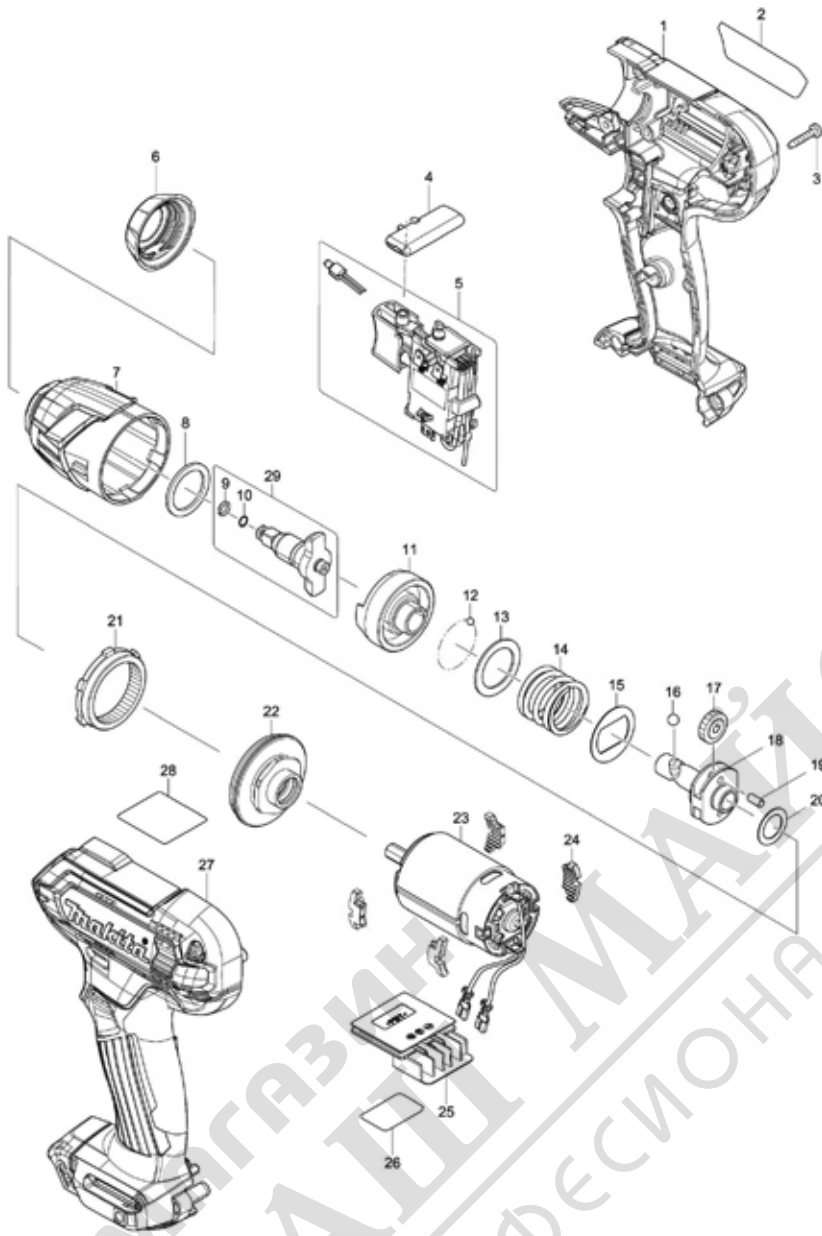

Model No.TW060D CORDLESS IMPACT WRENCH

МАГАЗИН МАЙСТОРА®
ПРОФЕСІОНАЛНИ РЕШЕННЯ

Model No.TW060D CORDLESS IMPACT WRENCH

Артикул	Номер на частта	Описание	Смяна	Количество	New/Old	Продажба	Покупка	Забележка
001	183J75-5	HOUSING SET		1				
	C10	HEX. LOCKING NUT M4-7		2				
	D10	INC. 27						
002	855H72-6	TW060D NAME PLATE		1				
003	266429-2	TAPPING SCREW 3X16		8				
004	456039-5	F/R CHANGE LEVER		1				
005	632M05-6	SWITCH UNIT		1				
	C10	LINE FILTER		1				
	C20	LED CIRCUIT		1				
006	422228-4	BUMPER		1				
007	140B03-5	HAMMER CASE COMPLETE		1				
	C10	УПЛЪТНИТЕЛЕН ПРЪСТЕН 12.5		1				
008	261140-1	ШАЙБА		1				
009	259065-1	RING SPRING 5		1				
010	213014-2	УПЛЪТНИТЕЛЕН ПРЪСТЕН 3		1				
011	327236-9	HAMMER		1				
012	216019-1	САЧМА 3		24				
013	267380-9	FLAT WASHER 20		1				
014	234064-4	COMPRESSION SPRING 21		1				
015	267813-4	ШАЙБА 21		1				
016	216002-8	САЧМА 4.8		2				
017	226190-3	SPUR GEAR 18		2				
018	327127-4	SPINDLE		1				
019	268217-3	PIN 3.5		2				
020	253052-2	ПЛОСКА ШАЙБА 12		1				
021	226191-1	INTERNAL GEAR 45		1				
022	140B04-3	BEARING BOX COMPLETE		1				
	C10	O-RING 13		1				
023	632L97-9	MOTOR COMPLETE		1				
	C10	LINE FILTER		1				
024	422273-9	CUSHION		4				
025	644813-5	TERMINAL		1				
026	855H78-4	TW060D SERIAL NO. LABEL		1				
027	183J75-5	HOUSING SET		1				
	C10	HEX. LOCKING NUT M4-7		2				
	D10	INC. 1						
029	136038-0	ANVIL ASS'Y		1				
	D10	INC. 9.10						
A01	266622-8	+ TRUSS HEAD SCREW M4X12		1				
A02	346909-5	HOOK		1				
A03B	821661-1	PLASTIC CARRYING CASE		1				
	C10	РЕЗЕ		2				
A03C	821661-1	PLASTIC CARRYING CASE		1				
	C10	РЕЗЕ		2				
A03D	821661-1	PLASTIC CARRYING CASE		1				
	C10	РЕЗЕ		2				
A04B	***DC10WD	DC10WD BATTERY CHARGER		1				
	D10	COMPO-PARTS						
A04C	***DC10SB	DC10SB BATTERY CHARGER		1				
	D10	COMPO-PARTS						
A04D	***DC10WD	DC10WD BATTERY CHARGER		1				
	D10	COMPO-PARTS						
A05B	197396-9	BATTERY BL1021B SET		2	*			
A05C	197406-2	BATTERY BL1041B SET		2	*			
A05D	197406-2	BATTERY BL1041B SET		2	*			
A05-1B	197396-9	BATTERY BL1021B SET	O	2				
A05-1C	197406-2	BATTERY BL1041B SET	O	2				