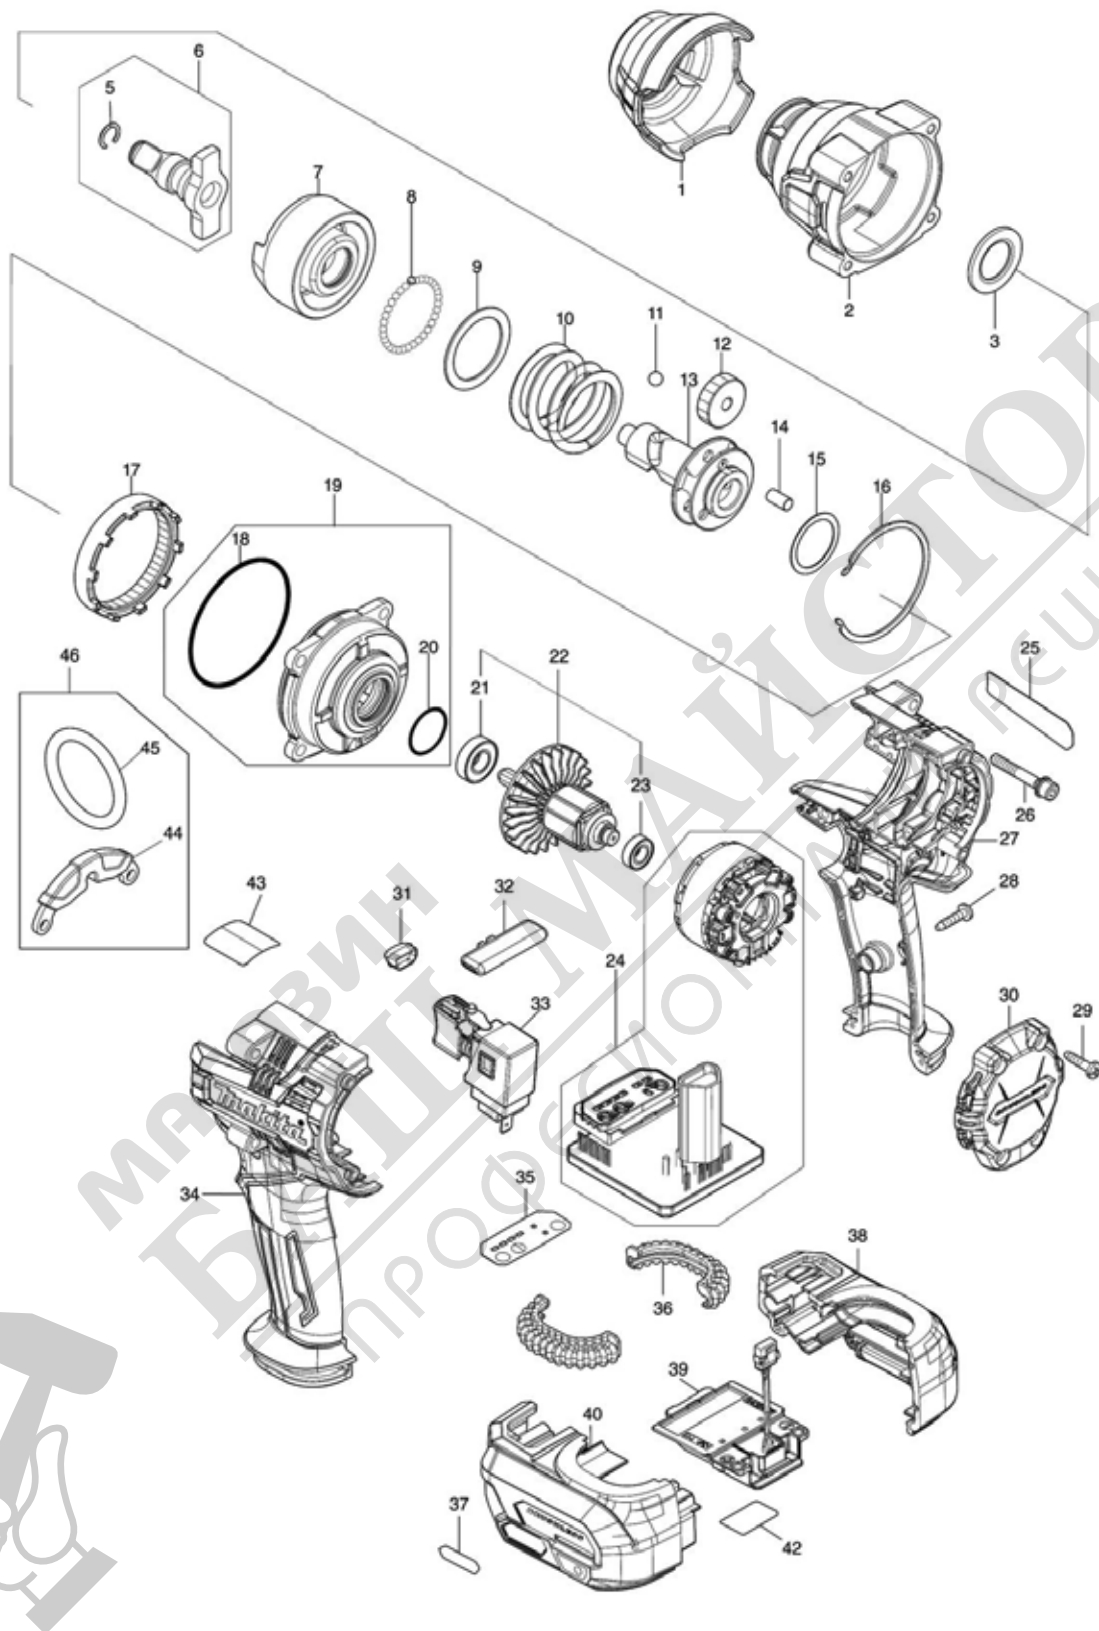

Model No.TW007G CORDLESS IMPACT WRENCH

Nr.	Part nr.	Name
001	422709-8	StootrubberTW007G
002	141A99-3	Slaghuis TW007/8G
003	253481-9	Sluitring 20 DTW700/01
005	231907-1	Borgring 10 Dtw190/6904
006	136410-6	Slagstuk E TW007G
007	327804-8	Slagstuk TW007/8G
008	216001-0	Kogel 3,5mm P
009	267340-1	Sluitring 32 Btw450
010	232708-0	Drukveer 34 TW007/8G
011	216007-8	Stalen Kogel 6.4
012	227891-6	Tandwiel 28 TW007/8G
013	327805-6	As TW007/8G
014	256211-7	Pin 6mm DTW701
015	267494-4	Revet 25Mm Dtw1002
015-1	267127-1	Ring 26 Bss500/501
016	347832-7	Borging TW007/8G
017	227892-4	Tandwiel 65 TW007/8G
018	213709-7	O-Ring 63 Da4031
019	136420-3	Tandwielhuis TW007/8G
020	213961-7	O-Ring 22 Hm111Cc
021	210069-8	Kogellager 6900Ddw DUX60 P
022	519691-1	Anker TW007/8G
023	210261-6	Kogellager 688LLB TW007G
024	629A72-8	Anker TW007/8G
025	811F51-2	Naamplaat TW007G
026	251476-6	Inbusbout M5X35Mm P
026-1	265D13-4	Inbusbout M5X35Mm A
027	183S74-1	Motorhuisset TW007/8G
028	266326-2	Tap Schroef 4X18mm P
029	266326-2	Tap Schroef 4X18mm P
030	413602-7	Achterdeksel TW007/8G
031	620F48-8	Circuit led TW007/8G
032	413603-5	Schakelaar L/R TW007/8G
033	140U03-9	Schakelaar TW001G
033C10	424774-3	Schakelaarkap DTW701
034	183S74-1	Motorhuisset TW007/8G
035	8012S9-8	Label A/U DTW301
036	424773-5	Trillingsdemper TW001G P
037	8005T5-8	Label XGT logo
038	183S77-5	Batterijhuis TW007/8G
038C10	263005-3	Rubber Pen 6 AC320H P
038C20	252126-6	Borgmoer M4X7Mm Mt070
039	632R99-1	Aansluitunit DF002G
040	183S77-5	Batterijhuis TW007/8G
040C10	263005-3	Rubber Pen 6 AC320H P
040C20	252126-6	Borgmoer M4X7Mm Mt070

# Partdrawing for TW007GZ - Slagmoersleutel

Nr.	Part nr.	Name
042	811F57-0	Label ser.nr TW007G

МАГАЗИН  
БАШ МАЙСТОРА®  
ПРОФЕСИОНАЛНИ РЕШЕНИЯ