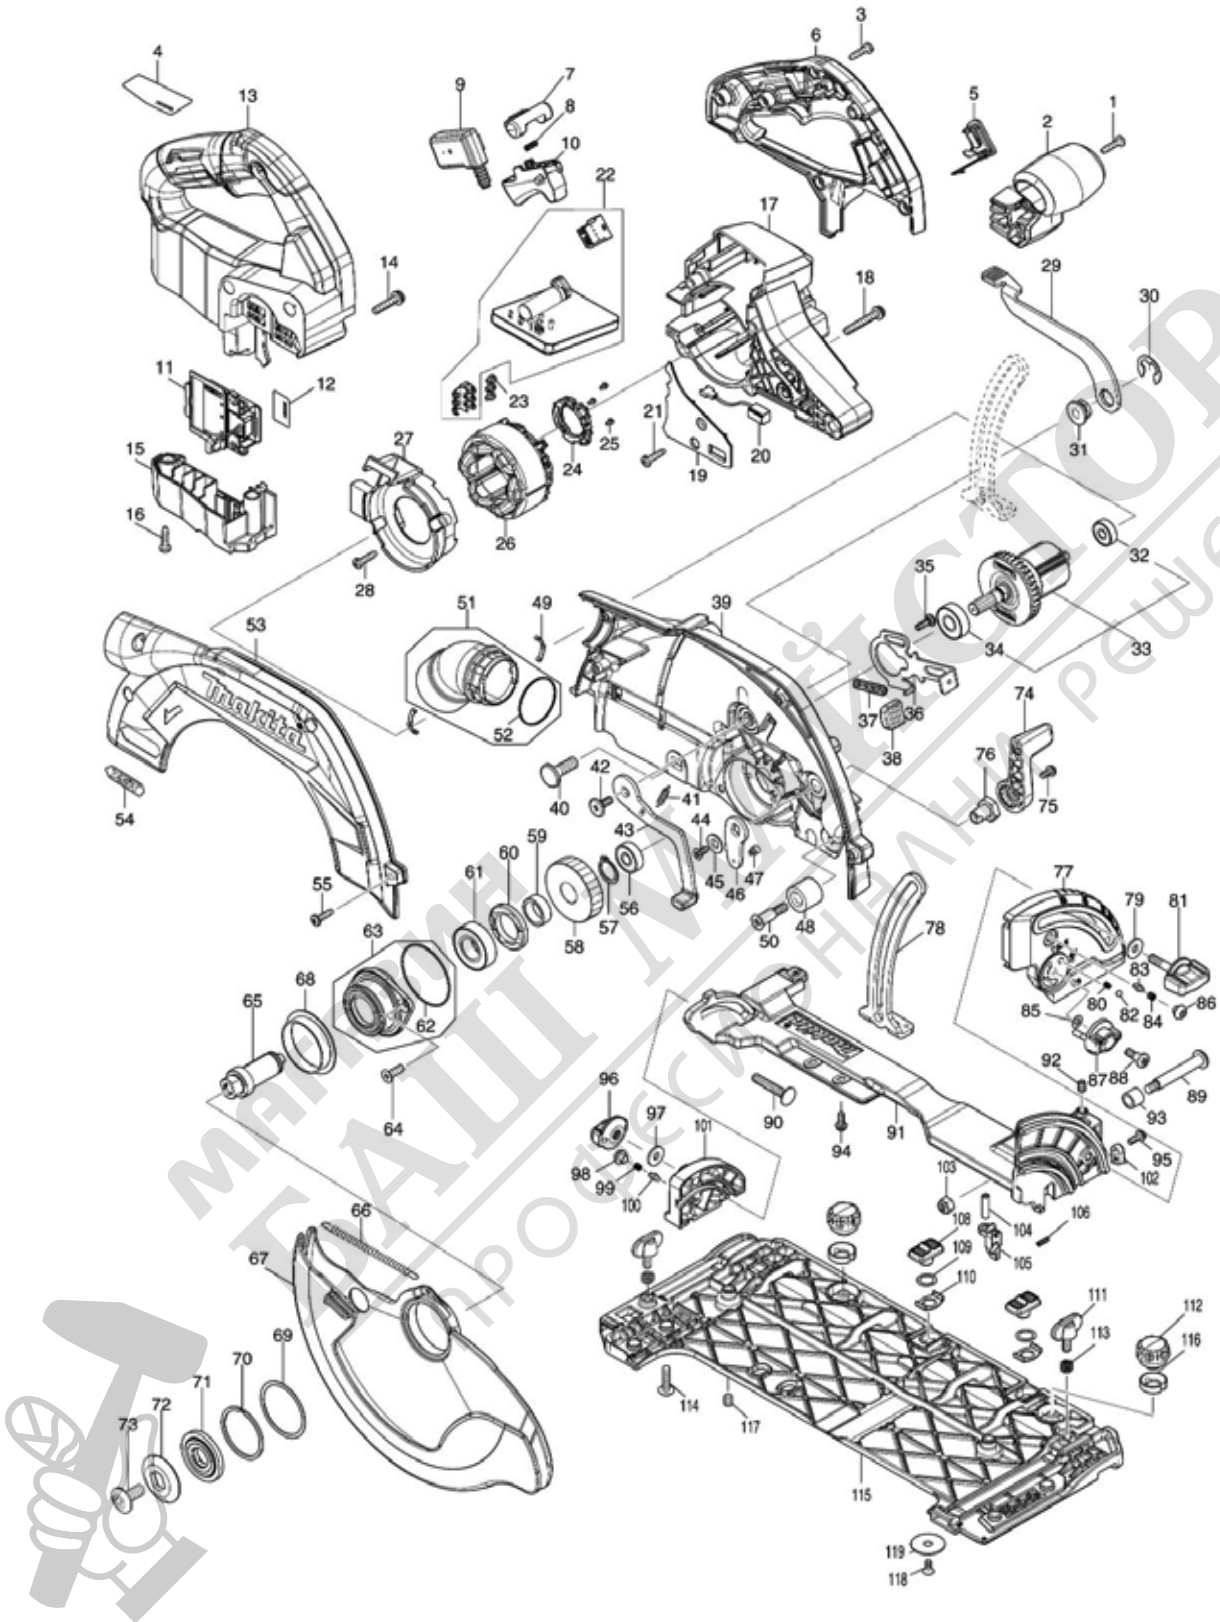

Model No.HS009G 235MM CORDLESS CIRCULAR SAW

Nr.	Part nr.	Name
001	266326-2	Tap Schroef 4X18mm P
002	413C21-5	Handgreep Voor HS009/10
003	266326-2	Tap Schroef 4X18mm P
004	8114P0-9	Naamplaat HS009G
005	140F99-0	Afdekkap DGA701
005C10	213A05-9	O-ring 16 SP001G
006	183U47-6	Handgreep set HS009/010G
006C10	263005-3	Rubber Pen 6 AC320H P
007	419704-7	Vergrendelknop Kp0810/C A
008	231433-0	Drukveer 4Mm
009	650008-0	Schakelaar HS009/010G
010	413C24-9	Schakelhendel HS009/010G
011	632P65-6	Controleunit GA-40V serie
012	8114P6-7	Label ser.nr. HS009G
013	183U47-6	Handgreep set HS009/010G
013C10	263005-3	Rubber Pen 6 AC320H P
014	911243-8	Schroef 5X25
015	141G16-9	Aansluitunithuis HS009/010G
015C10	263005-3	Rubber Pen 6 AC320H P
016	266326-2	Tap Schroef 4X18mm P
017	413C17-6	Motorhuis HS009/010G
018	911258-5	Schroef 5X35 A
019	413C23-1	Lichtdeksel HS009/010G
020	620936-3	Ledcircuit DHR680
021	266326-2	Tap Schroef 4X18mm P
022	620H80-4	Controller HS009/010G
023	652069-6	Kruiskop Schroef M3X6
024	632R96-7	Sensorset RS002G
025	652093-9	Met.schr. M2x5mm RS002G
026	629A40-1	Anker RS002G
027	413C22-3	Tussenplaat HS009/010G
028	266326-2	Tap Schroef 4X18mm P
029	271453-2	Hendel 132mm DHS900
030	257953-6	Borgring E-12
031	252262-8	Borgmoer DHS782
032	210022-4	KOGELLAGER 626DDW
033	519721-8	Anker assy HS009/010G
034	210059-1	KOGELLAGER HR4000C SPEC P
035	251529-1	Met.schroef M4x14mm DHS782
036	347676-5	Asblokkering HS003/4G
037	233084-5	Drukveer 6 5903R
038	286039-9	Kap LS1019L
039	141G17-7	Zaagkap cpl HS009/010G
039C10	213434-0	O-Ring 26 Bss610
039C20	263005-3	Rubber Pen 6 AC320H P
039C30	8004T1-0	Label schaalverdel DHS900