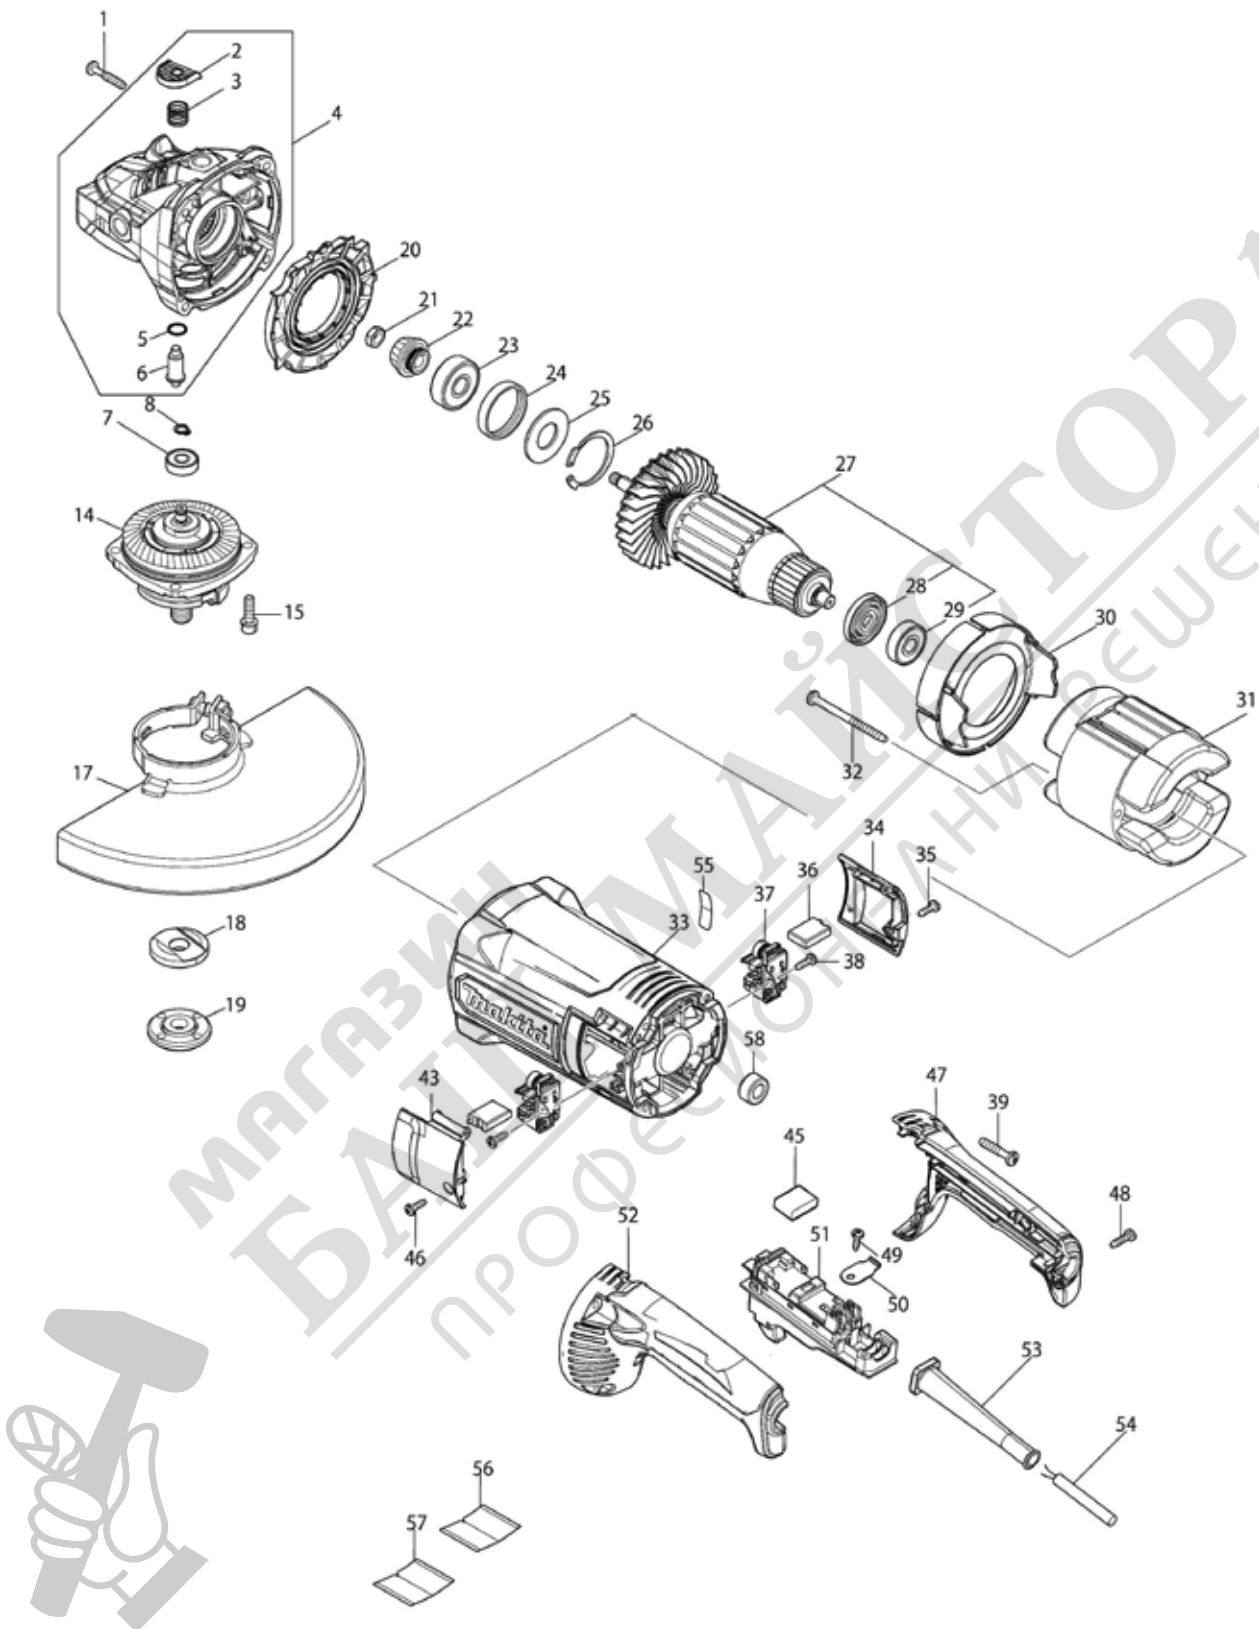

Model No.GA9082 230MM ANGLE GRINDER

Model No.GA9082 230MM ANGLE GRINDER

cod	cod piesa	descriere	interschimbare	cantitate	New/Old	optiunea 1	optiunea 2	nota
001	251489-7	TAPPING SCREW 5X30		4				
002	413H41-9	PIN CAP		1				
003	233292-8	ARC COMPRESIE 12 9067/69SF		1				
004	136698-8	GEAR HOUSING ASSY		1				
C10	262118-7	INEL DE FETRU GA7030- 9040S		1				
C20	263002-9	STIFT CAUCIUC 4		1				
D10		INC. 2,3,5,6						
005	213062-1	ORING 9 GA7020		1				
006	256491-5	STIFT BLOCARE 5 GA7020-9040S		1				
007	211032-4	RULMENT 608ZZ		1				
008	961004-6	SAIBA DE SIGURANTA S- 8		1				
014	122C64-3	TORQUE LIMITER ASSEMBLY 230		1				
C10	213760-7	O RING 78 HR2010		1				
C15	252429-8	PIULITA M15-23		1				
C20	232163-6	ARC 20 9047SF		2				
C25	267798-4	SIGURANTA GA7030- 9040S		1				
C30	227492-0	ROATA DINTATA GA9030-9040SF0		1				
C35	265120-9	SURUB M5x16		3				
C40	285741-1	BEARING RETAINER 50		1				
C45	267167-9	SAIBA PLATA 15		1				
C50	211278-2	RULMENT 6203DDW		1				
C55	312D39-8	BEARING BOX		1				
C60	141D62-4	SPINDLE COMPLETE		1				
015	265541-5	SURUB INBUS 6X46		4				
017	122891-0	WHEEL COVER 230K ASSEMBLY		1				
C10	213017-6	O RING 6 MT903		1				
C20	265198-2	SURUB M8X25		1				
018	224490-5	INNER FLANGE 14-45		1				
019	224485-8	LOCK NUT 14-45		1				
020	456238-9	DIFFUSER		1				
021	252194-9	PIULITA M8 GA7A20- 9040S		1				
022	227490-4	PINION 12 GA9020-9040		1				
023	211132-0	RULMENT 6301DDW		1				
024	262085-6	INEL DE CAUCIUC 38 GA7020-9040		1				
025	267299-2	SAIBA PLATA 20		1				
026	962211-4	SAIBA DE SIGURANTA R- 42		1				
027	511A29-2	ARMATURE ASS'Y 240V		1				
C10	240161-6	FAN 86		1				
D10		INC. 28,29						
028	681630-2	SAIBA IZOLARE		1				
029	211087-9	RULMENT 6200DDW		1				