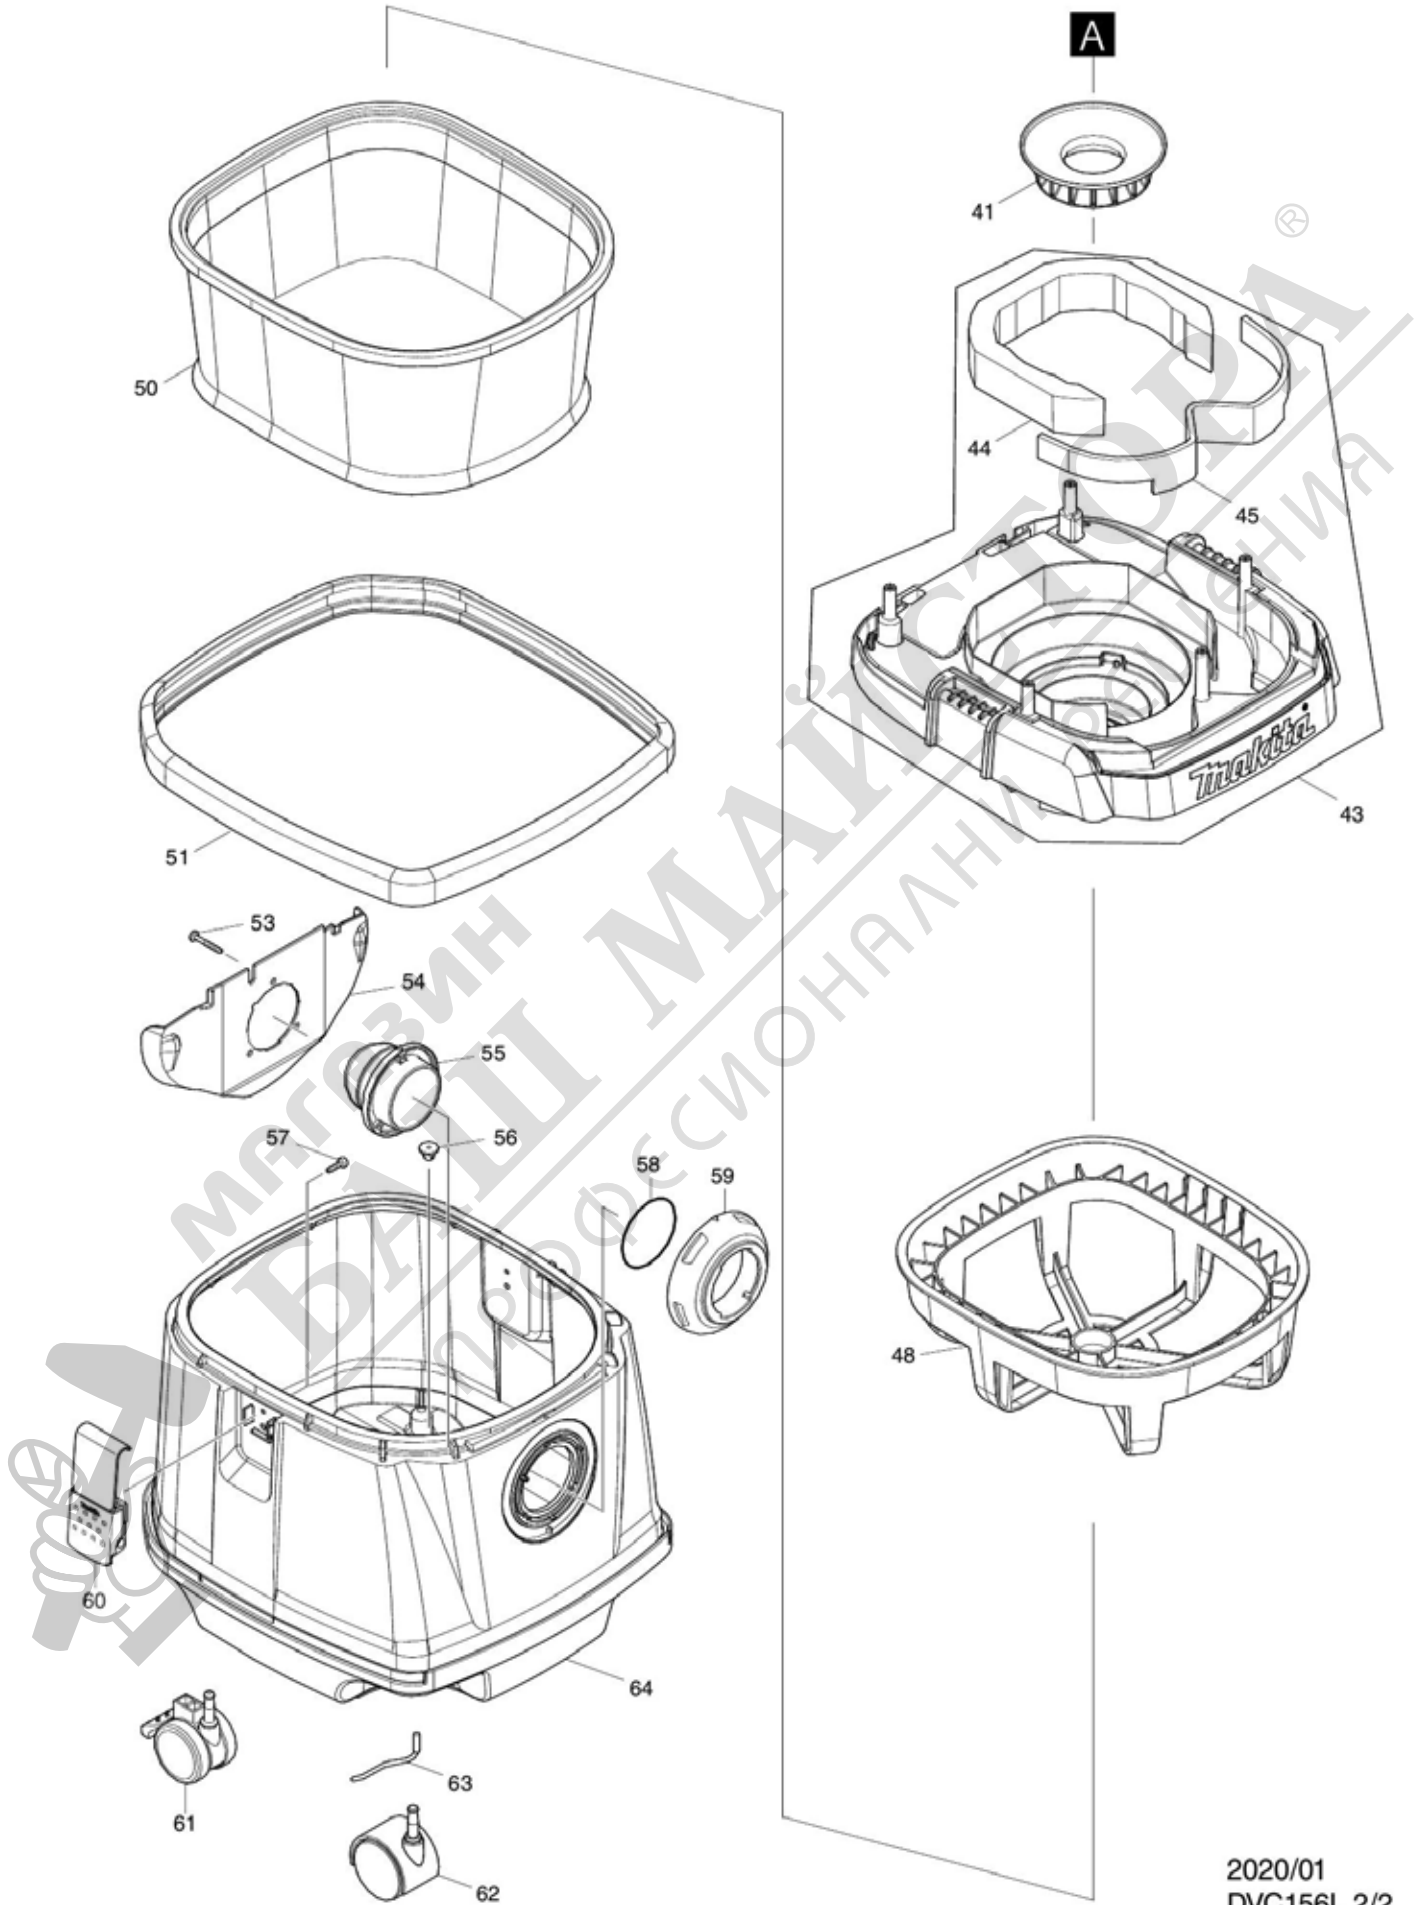

Partdrawing for DVC156LZX1 - Filter & Container

2020/01  
DVC156L 2/2

Nr.	Part nr.	Name
001	143174-5	Batterijkap Dvc860 P
001C10	891977-8	Waarschuwingslabel Vc2510L
002	857B88-1	Naamplaat DVC156L
003	455734-4	Greep Dvc860
004	459262-1	Schakelknop DVC156L A
005	234273-5	Drukveer 20Mm Vc3211M
006	266340-8	Tap Schroef 4X65Mm
007	144409-7	Afdekkap Cpl Dvc862/63
008	263005-3	Rubber Pen 6 AC320H P
009	424688-6	Dempingschild Boven Dvc860L
010	266326-2	Tap Schroef 4X18mm P
011	451343-7	Schakelaar Houder Vc2510L
012	686023-8	Kabelschoenkapje VC3210 P
013	650622-2	Schakelaar 1703.4001 Dvc862
014	961062-2	Borg Ring E12 Vc2510L *
015	620649-6	Lichtcircuit Dvc862
016	631922-9	Toerenregelcircuit Vc2510L
017	961013-5	Stopring E-7
018	144479-6	Schakelaarbasis Dvc862
018C10	812D41-6	Label indicatie DVC156L
019	213176-6	O-Ring 14 Hm1214C
020	455733-6	Schakelhendel Dvc860
021	213054-0	O-Ring 9
022	451344-5	Schakelknop Vc2510L
023	455728-9	Batterydeksel Haak Dvc860
024	231240-1	Drukveer 7
025	644808-8	Aansluitunit Bhr241 (3 Cont) A
026	455729-7	Basisplaat Dvc860
027	620639-9	Controller Dvc862
029	651910-0	Schakelaar D2Vw-01-3Hs
030	686039-3	Aansluiting Motor Td0100
031	857B93-8	Label serienr DVC156L
033	252268-6	Moer M6 DVC660 A
034	412666-8	Scheidingsplaat DVC156L
035	253752-4	Sluitring 8
036	240178-9	Waaier 104 Dvc862
037	313062-2	Tussenflens Dvc260
038	424685-2	Rubbering 60Mm Dvc860
039	127602-8	Motor assy DVC156L
040	424686-0	Rubber Ring 120Mm Dvc860
041	422590-7	Supportring DVC156L
042	424690-9	Achterblok Filter Dvc860
043	140U41-1	Tankkap cpl DVC156L
044	424691-7	Opvulring Dvc860L
045	424689-4	Voor Demper Dvc860L
048	412590-5	Filterkorf DVC156L