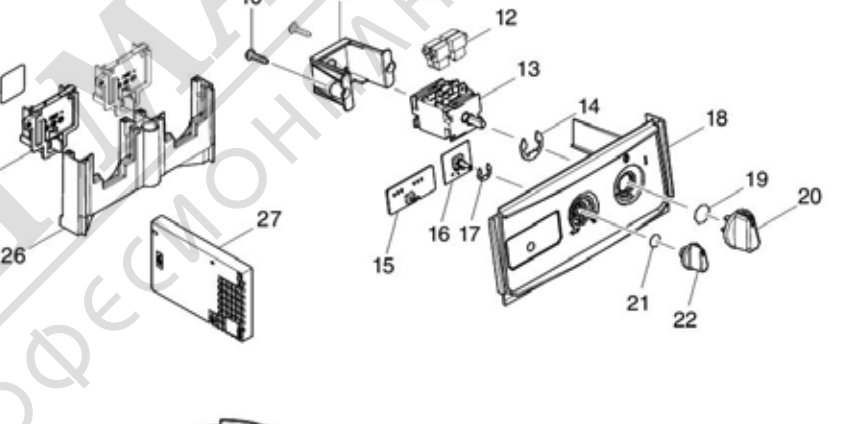

Nr.	Part nr.	Name
001	143174-5	Batterijkap Dvc860 P
001C10	891977-8	Waarschuwingslabel Vc2510L
002	857B88-1	Naamplaat DVC156L
003	455734-4	Greep Dvc860
004	459262-1	Schakelknop DVC156L A
005	234273-5	Drukveer 20Mm Vc3211M
006	266340-8	Tap Schroef 4X65Mm
007	144409-7	Afdekkap Cpl Dvc862/63
008	263005-3	Rubber Pen 6 AC320H P
009	424688-6	Dempingschild Boven Dvc860L
010	266326-2	Tap Schroef 4X18mm P
011	451343-7	Schakelaar Houder Vc2510L
012	686023-8	Kabelschoenkapje VC3210 P
013	650622-2	Schakelaar 1703.4001 Dvc862
014	961062-2	Borg Ring E12 Vc2510L *
015	620649-6	Lichtcircuit Dvc862
016	631922-9	Toerenregelcircuit Vc2510L
017	961013-5	Stopring E-7
018	144479-6	Schakelaarbasis Dvc862
018C10	812D41-6	Label indicatie DVC156L
019	213176-6	O-Ring 14 Hm1214C
020	455733-6	Schakelhendel Dvc860
021	213054-0	O-Ring 9
022	451344-5	Schakelknop Vc2510L
023	455728-9	Batterydeksel Haak Dvc860
024	231240-1	Drukveer 7
025	644808-8	Aansluitunit Bhr241 (3 Cont) A
026	455729-7	Basisplaat Dvc860
027	620639-9	Controller Dvc862
029	651910-0	Schakelaar D2Vw-01-3Hs
030	686039-3	Aansluiting Motor Td0100
031	857B93-8	Label serienr DVC156L
033	252268-6	Moer M6 DVC660 A
034	412666-8	Scheidingsplaat DVC156L
035	253752-4	Sluitring 8
036	240178-9	Waaier 104 Dvc862
037	313062-2	Tussenflens Dvc260
038	424685-2	Rubbering 60Mm Dvc860
039	127602-8	Motor assy DVC156L
040	424686-0	Rubber Ring 120Mm Dvc860
041	422590-7	Supportring DVC156L
042	424690-9	Achterblok Filter Dvc860
043	140U41-1	Tankkap cpl DVC156L
044	424691-7	Opvulring Dvc860L
045	424689-4	Voor Demper Dvc860L
048	412590-5	Filterkorf DVC156L