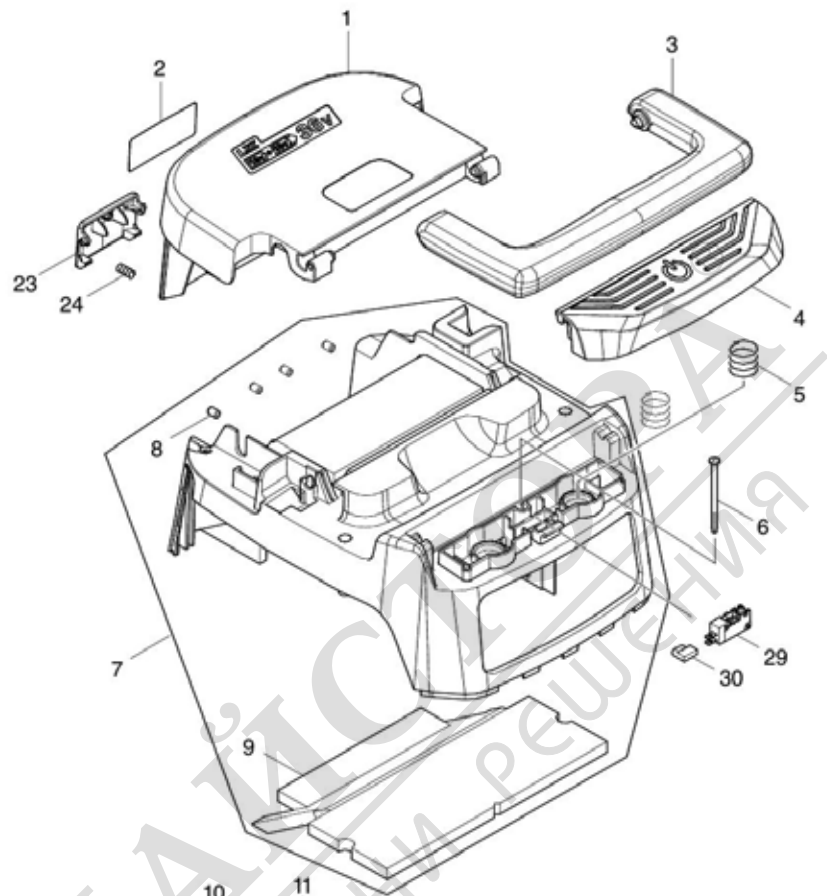

Nr.	Part nr.	Name
001	143174-5	Batterijkap Dvc860 P
001C10	891977-8	Waarschuwingslabel Vc2510L
002	857B88-1	Naamplaat DVC156L
003	455734-4	Greep Dvc860
004	459262-1	Schakelknop DVC156L A
005	234273-5	Drukveer 20Mm Vc3211M
006	266340-8	Tap Schroef 4X65Mm
007	144409-7	Afdekkap Cpl Dvc862/63
008	263005-3	Rubber Pen 6 AC320H P
009	424688-6	Dempingschild Boven Dvc860L
010	266326-2	Tap Schroef 4X18mm P
011	451343-7	Schakelaar Houder Vc2510L
012	686023-8	Kabelschoenkapje VC3210 P
013	650622-2	Schakelaar 1703.4001 Dvc862
014	961062-2	Borg Ring E12 Vc2510L *
015	620649-6	Lichtcircuit Dvc862
016	631922-9	Toerenregelcircuit Vc2510L
017	961013-5	Stopring E-7
018	144479-6	Schakelaarbasis Dvc862
018C10	812D41-6	Label indicatie DVC156L
019	213176-6	O-Ring 14 Hm1214C
020	455733-6	Schakelhendel Dvc860
021	213054-0	O-Ring 9
022	451344-5	Schakelknop Vc2510L
023	455728-9	Batterydeksel Haak Dvc860
024	231240-1	Drukveer 7
025	644808-8	Aansluitunit Bhr241 (3 Cont) A
026	455729-7	Basisplaat Dvc860
027	620639-9	Controller Dvc862
029	651910-0	Schakelaar D2Vw-01-3Hs
030	686039-3	Aansluiting Motor Td0100
031	857B93-8	Label serienr DVC156L
033	252268-6	Moer M6 DVC660 A
034	412666-8	Scheidingsplaat DVC156L
035	253752-4	Sluitring 8
036	240178-9	Waaier 104 Dvc862
037	313062-2	Tussenflens Dvc260
038	424685-2	Rubbering 60Mm Dvc860
039	127602-8	Motor assy DVC156L
040	424686-0	Rubber Ring 120Mm Dvc860
041	422590-7	Supportring DVC156L
042	424690-9	Achterblok Filter Dvc860
043	140U41-1	Tankkap cpl DVC156L
044	424691-7	Opvulring Dvc860L
045	424689-4	Voor Demper Dvc860L
048	412590-5	Filterkorf DVC156L