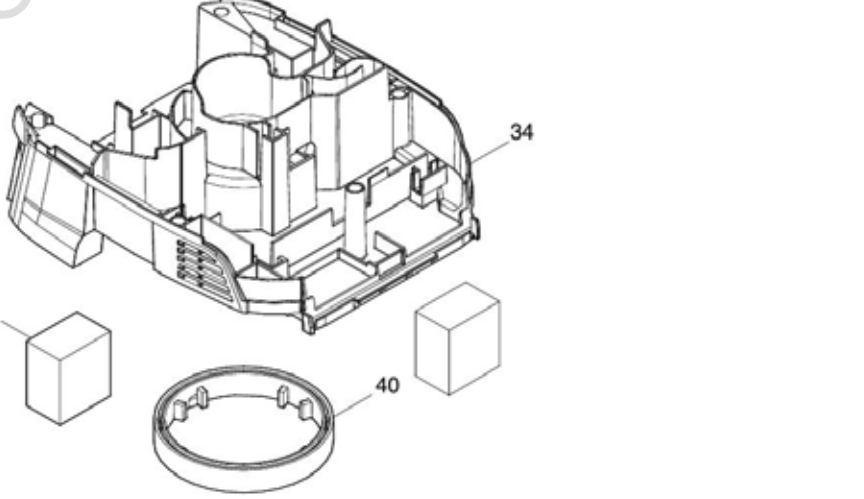

Nr.	Part nr.	Name
001	143174-5	Batterijkap Dvc860 P
001C10	891977-8	Waarschuwingslabel Vc2510L
002	857B88-1	Naamplaat DVC156L
003	455734-4	Greep Dvc860
004	459262-1	Schakelknop DVC156L A
005	234273-5	Drukveer 20Mm Vc3211M
006	266340-8	Tap Schroef 4X65Mm
007	144409-7	Afdekkap Cpl Dvc862/63
008	263005-3	Rubber Pen 6 AC320H P
009	424688-6	Dempingschild Boven Dvc860L
010	266326-2	Tap Schroef 4X18mm P
011	451343-7	Schakelaar Houder Vc2510L
012	686023-8	Kabelschoenkapje VC3210 P
013	650622-2	Schakelaar 1703.4001 Dvc862
014	961062-2	Borg Ring E12 Vc2510L *
015	620649-6	Lichtcircuit Dvc862
016	631922-9	Toerenregelcircuit Vc2510L
017	961013-5	Stopring E-7
018	144479-6	Schakelaarbasis Dvc862
018C10	812D41-6	Label indicatie DVC156L
019	213176-6	O-Ring 14 Hm1214C
020	455733-6	Schakelhendel Dvc860
021	213054-0	O-Ring 9
022	451344-5	Schakelknop Vc2510L
023	455728-9	Batterydeksel Haak Dvc860
024	231240-1	Drukveer 7
025	644808-8	Aansluitunit Bhr241 (3 Cont) A
026	455729-7	Basisplaat Dvc860
027	620639-9	Controller Dvc862
029	651910-0	Schakelaar D2Vw-01-3Hs
030	686039-3	Aansluiting Motor Td0100
031	857B93-8	Label serienr DVC156L
033	252268-6	Moer M6 DVC660 A
034	412666-8	Scheidingsplaat DVC156L
035	253752-4	Sluitring 8
036	240178-9	Waaier 104 Dvc862
037	313062-2	Tussenflens Dvc260
038	424685-2	Rubbering 60Mm Dvc860
039	127602-8	Motor assy DVC156L
040	424686-0	Rubber Ring 120Mm Dvc860
041	422590-7	Supportring DVC156L
042	424690-9	Achterblok Filter Dvc860
043	140U41-1	Tankkap cpl DVC156L
044	424691-7	Opvulring Dvc860L
045	424689-4	Voor Demper Dvc860L
048	412590-5	Filterkorf DVC156L