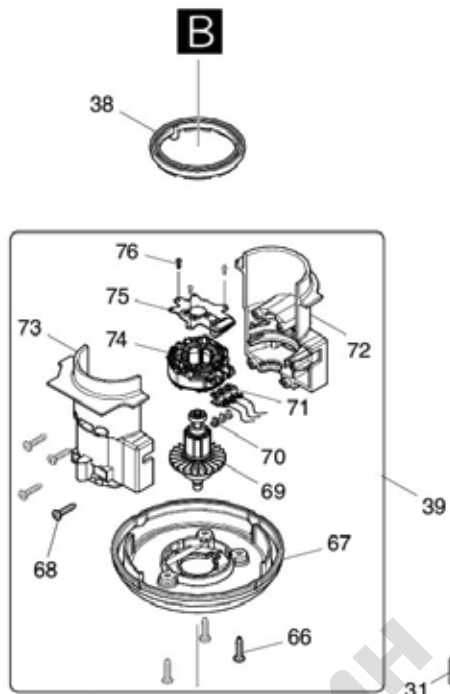

Nr.	Part nr.	Name
001	143174-5	Batterijkap Dvc860 P
001C10	891977-8	Waarschuwingslabel Vc2510L
002	857B88-1	Naamplaat DVC156L
003	455734-4	Greep Dvc860
004	459262-1	Schakelknop DVC156L A
005	234273-5	Drukveer 20Mm Vc3211M
006	266340-8	Tap Schroef 4X65Mm
007	144409-7	Afdekkap Cpl Dvc862/63
008	263005-3	Rubber Pen 6 AC320H P
009	424688-6	Dempingschild Boven Dvc860L
010	266326-2	Tap Schroef 4X18mm P
011	451343-7	Schakelaar Houder Vc2510L
012	686023-8	Kabelschoenkapje VC3210 P
013	650622-2	Schakelaar 1703.4001 Dvc862
014	961062-2	Borg Ring E12 Vc2510L *
015	620649-6	Lichtcircuit Dvc862
016	631922-9	Toerenregelcircuit Vc2510L
017	961013-5	Stopring E-7
018	144479-6	Schakelaarbasis Dvc862
018C10	812D41-6	Label indicatie DVC156L
019	213176-6	O-Ring 14 Hm1214C
020	455733-6	Schakelhendel Dvc860
021	213054-0	O-Ring 9
022	451344-5	Schakelknop Vc2510L
023	455728-9	Batterydeksel Haak Dvc860
024	231240-1	Drukveer 7
025	644808-8	Aansluitunit Bhr241 (3 Cont) A
026	455729-7	Basisplaat Dvc860
027	620639-9	Controller Dvc862
029	651910-0	Schakelaar D2Vw-01-3Hs
030	686039-3	Aansluiting Motor Td0100
031	857B93-8	Label serienr DVC156L
033	252268-6	Moer M6 DVC660 A
034	412666-8	Scheidingsplaat DVC156L
035	253752-4	Sluitring 8
036	240178-9	Waaier 104 Dvc862
037	313062-2	Tussenflens Dvc260
038	424685-2	Rubbering 60Mm Dvc860
039	127602-8	Motor assy DVC156L
040	424686-0	Rubber Ring 120Mm Dvc860
041	422590-7	Supportring DVC156L
042	424690-9	Achterblok Filter Dvc860
043	140U41-1	Tankkap cpl DVC156L
044	424691-7	Opvulring Dvc860L
045	424689-4	Voor Demper Dvc860L
048	412590-5	Filterkorf DVC156L