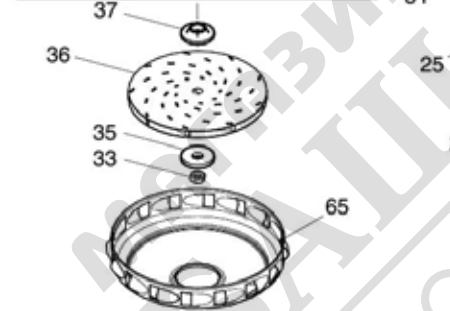

Nr.	Part nr.	Name
001	143174-5	Batterijkap Dvc860 P
001C10	891977-8	Waarschuwingslabel Vc2510L
002	857B88-1	Naamplaat DVC156L
003	455734-4	Greep Dvc860
004	459262-1	Schakelknop DVC156L A
005	234273-5	Drukveer 20Mm Vc3211M
006	266340-8	Tap Schroef 4X65Mm
007	144409-7	Afdekkap Cpl Dvc862/63
008	263005-3	Rubber Pen 6 AC320H P
009	424688-6	Dempingschild Boven Dvc860L
010	266326-2	Tap Schroef 4X18mm P
011	451343-7	Schakelaar Houder Vc2510L
012	686023-8	Kabelschoenkapje VC3210 P
013	650622-2	Schakelaar 1703.4001 Dvc862
014	961062-2	Borg Ring E12 Vc2510L *
015	620649-6	Lichtcircuit Dvc862
016	631922-9	Toerenregelcircuit Vc2510L
017	961013-5	Stopring E-7
018	144479-6	Schakelaarbasis Dvc862
018C10	812D41-6	Label indicatie DVC156L
019	213176-6	O-Ring 14 Hm1214C
020	455733-6	Schakelhendel Dvc860
021	213054-0	O-Ring 9
022	451344-5	Schakelknop Vc2510L
023	455728-9	Batterydeksel Haak Dvc860
024	231240-1	Drukveer 7
025	644808-8	Aansluitunit Bhr241 (3 Cont) A
026	455729-7	Basisplaat Dvc860
027	620639-9	Controller Dvc862
029	651910-0	Schakelaar D2Vw-01-3Hs
030	686039-3	Aansluiting Motor Td0100
031	857B93-8	Label serienr DVC156L
033	252268-6	Moer M6 DVC660 A
034	412666-8	Scheidingsplaat DVC156L
035	253752-4	Sluitring 8
036	240178-9	Waaier 104 Dvc862
037	313062-2	Tussenflens Dvc260
038	424685-2	Rubbering 60Mm Dvc860
039	127602-8	Motor assy DVC156L
040	424686-0	Rubber Ring 120Mm Dvc860
041	422590-7	Supportring DVC156L
042	424690-9	Achterblok Filter Dvc860
043	140U41-1	Tankkap cpl DVC156L
044	424691-7	Opvulring Dvc860L
045	424689-4	Voor Demper Dvc860L
048	412590-5	Filterkorf DVC156L