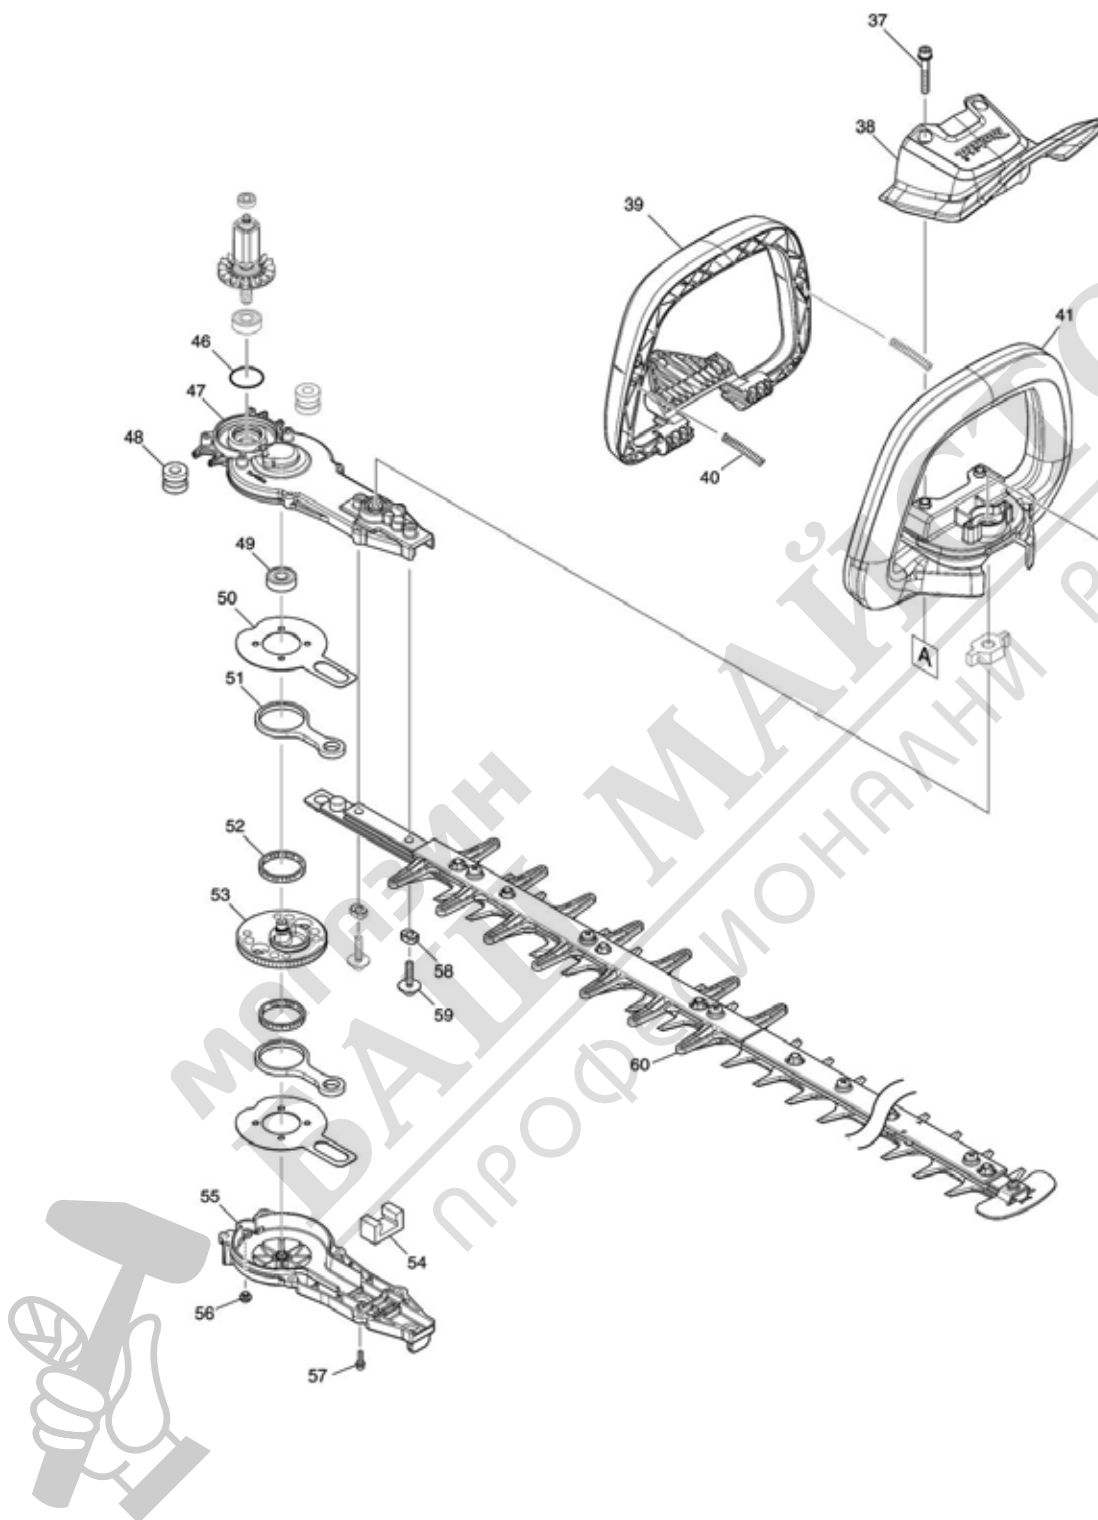

6/7/2021

MAKITA SERVICE INFORMATION

Model No.UH004G 600MM CORDLESS HEDGE TRIMMER

Nr.	Part nr.	Name
001	458406-0	Blokkeerhendel L DUH501
002	183T66-6	Handgreepset UH004G
002C10	263005-3	Rubber Pen 6 AC320H P
002C20	8034N8-3	Label Let op UH007G
003	141D66-6	Schakelcircuit E UH004-009G
003C10	8034K3-2	Label A/U UH007G
004	140W63-3	Circuit UX01G
005	458570-7	Schuifplaat DUH501
006	458405-2	Blokkeerarm DUH501
007	234204-4	Drukveer 8 Ht2350D
008	651083-9	Schakelaar C3Xa-1Pspm Dsp600
009	458403-6	Deblokkeer handel DUH501
010	413792-6	Schakelhendel R UH004-009G
011	232454-5	Torsieveer 10 DUH501
012	620E54-7	Controller UH004/05G
012C10	688163-8	Lijn Filter Bfs441
012C20	688164-6	Lijn Filter CI102D
013	632P64-8	Aansluitunit HR001G
014	811H99-6	Label serienr UH004G
015	183T66-6	Handgreepset UH004G
015C10	263005-3	Rubber Pen 6 AC320H P
015C20	8034N8-3	Label Let op UH007G
016	266326-2	Tap Schroef 4X18mm P
017	458407-8	Blokkeerhendel R DUH501
018	266326-2	Tap Schroef 4X18mm P
019	811H95-4	Naamplaat UH004G
020	8025F3-0	Label XGT UX01G
021	183S95-3	Motorhuisset UH004-009G
021C10	424344-8	Stootbuffer Ms246.4
022	651083-9	Schakelaar C3Xa-1Pspm Dsp600
023	183S95-3	Motorhuisset UH004-009G
023C10	424344-8	Stootbuffer Ms246.4
024	266326-2	Tap Schroef 4X18mm P
025	266326-2	Tap Schroef 4X18mm P
026	422261-6	Rubber bus DUH501
027	911526-6	Schroef 4X16 A
028	183S94-5	Motorhuisset UH004-009G
029	183S94-5	Motorhuisset UH004-009G
030	266326-2	Tap Schroef 4X18mm P
031	266490-9	Parker Ck 2X6Mm DDF483 P
032	629A75-2	Anker UH004-009G
033	652069-6	Kruiskop Schroef M3X6
034	211157-4	Kogellager 695ZZ A
035	519694-5	Anker assy UH004/5/8/9G
036	210005-4	Kogellager 608Ddw A
037	265182-7	Schroef 5X25 DUH501 P