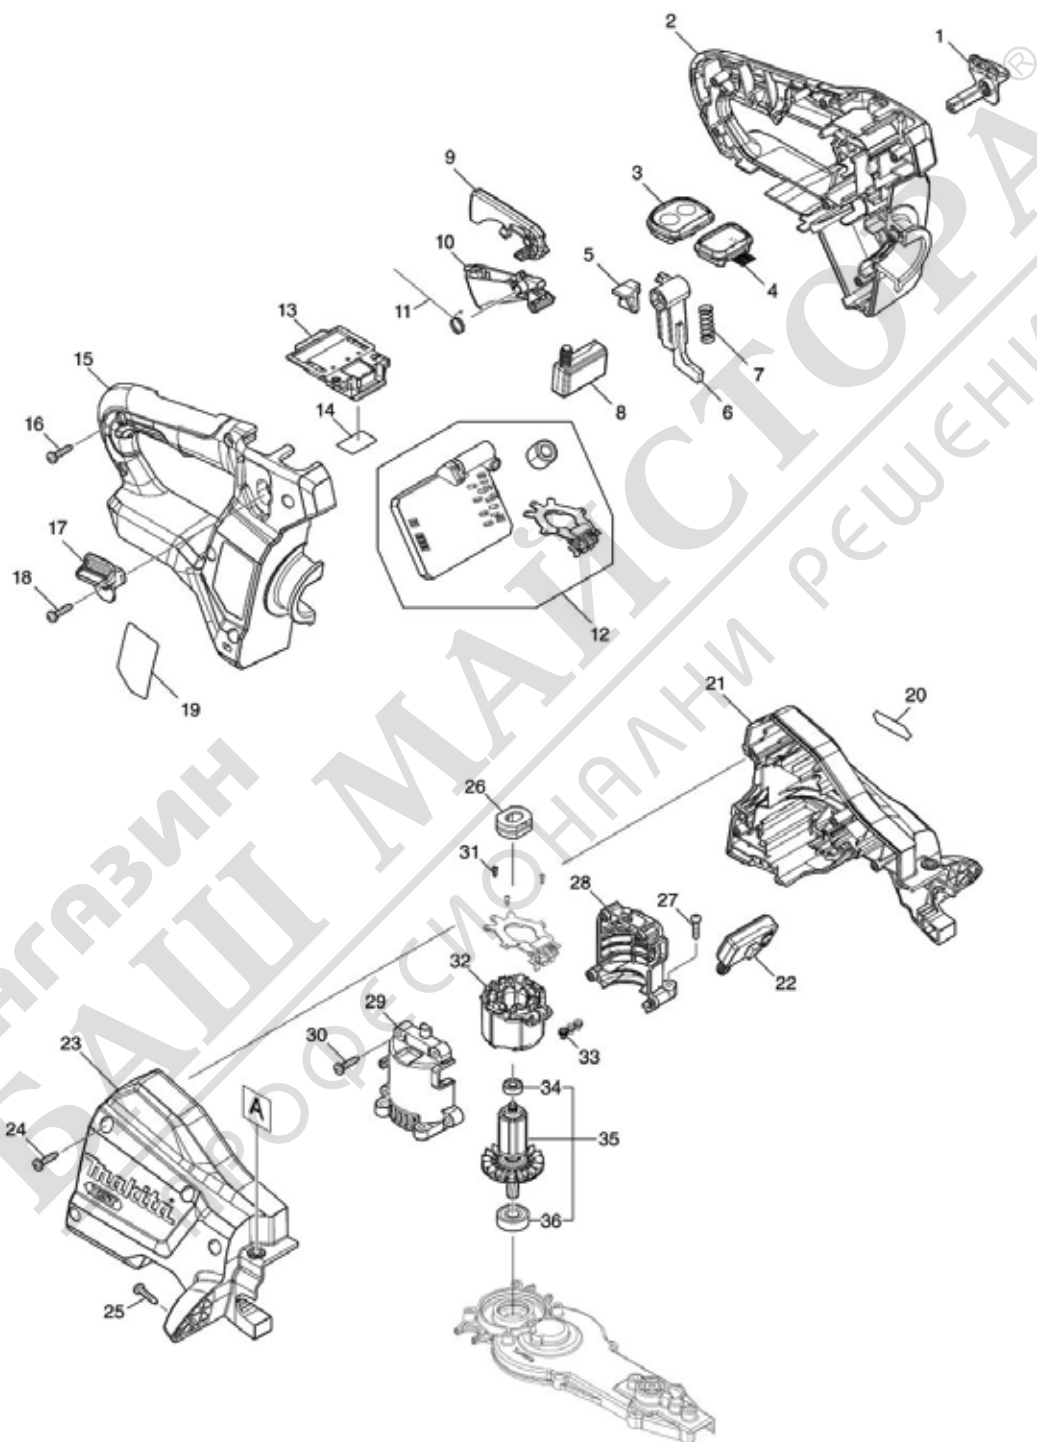

6/7/2021

MAKITA SERVICE INFORMATION

Model No.UH004G 600MM CORDLESS HEDGE TRIMMER

Nr.	Part nr.	Name
001	458406-0	Blokkeerhendel L DUH501
002	183T66-6	Handgreepset UH004G
002C10	263005-3	Rubber Pen 6 AC320H P
002C20	8034N8-3	Label Let op UH007G
003	141D66-6	Schakelcircuit E UH004-009G
003C10	8034K3-2	Label A/U UH007G
004	140W63-3	Circuit UX01G
005	458570-7	Schuifplaat DUH501
006	458405-2	Blokkeerarm DUH501
007	234204-4	Drukveer 8 Ht2350D
008	651083-9	Schakelaar C3Xa-1Pspm Dsp600
009	458403-6	Deblokkeer handel DUH501
010	413792-6	Schakelhendel R UH004-009G
011	232454-5	Torsieveer 10 DUH501
012	620E54-7	Controller UH004/05G
012C10	688163-8	Lijn Filter Bfs441
012C20	688164-6	Lijn Filter CI102D
013	632P64-8	Aansluitunit HR001G
014	811H99-6	Label serienr UH004G
015	183T66-6	Handgreepset UH004G
015C10	263005-3	Rubber Pen 6 AC320H P
015C20	8034N8-3	Label Let op UH007G
016	266326-2	Tap Schroef 4X18mm P
017	458407-8	Blokkeerhendel R DUH501
018	266326-2	Tap Schroef 4X18mm P
019	811H95-4	Naamplaat UH004G
020	8025F3-0	Label XGT UX01G
021	183S95-3	Motorhuisset UH004-009G
021C10	424344-8	Stootbuffer Ms246.4
022	651083-9	Schakelaar C3Xa-1Pspm Dsp600
023	183S95-3	Motorhuisset UH004-009G
023C10	424344-8	Stootbuffer Ms246.4
024	266326-2	Tap Schroef 4X18mm P
025	266326-2	Tap Schroef 4X18mm P
026	422261-6	Rubber bus DUH501
027	911526-6	Schroef 4X16 A
028	183S94-5	Motorhuisset UH004-009G
029	183S94-5	Motorhuisset UH004-009G
030	266326-2	Tap Schroef 4X18mm P
031	266490-9	Parker Ck 2X6Mm DDF483 P
032	629A75-2	Anker UH004-009G
033	652069-6	Kruiskop Schroef M3X6
034	211157-4	Kogellager 695ZZ A
035	519694-5	Anker assy UH004/5/8/9G
036	210005-4	Kogellager 608Ddw A
037	265182-7	Schroef 5X25 DUH501 P