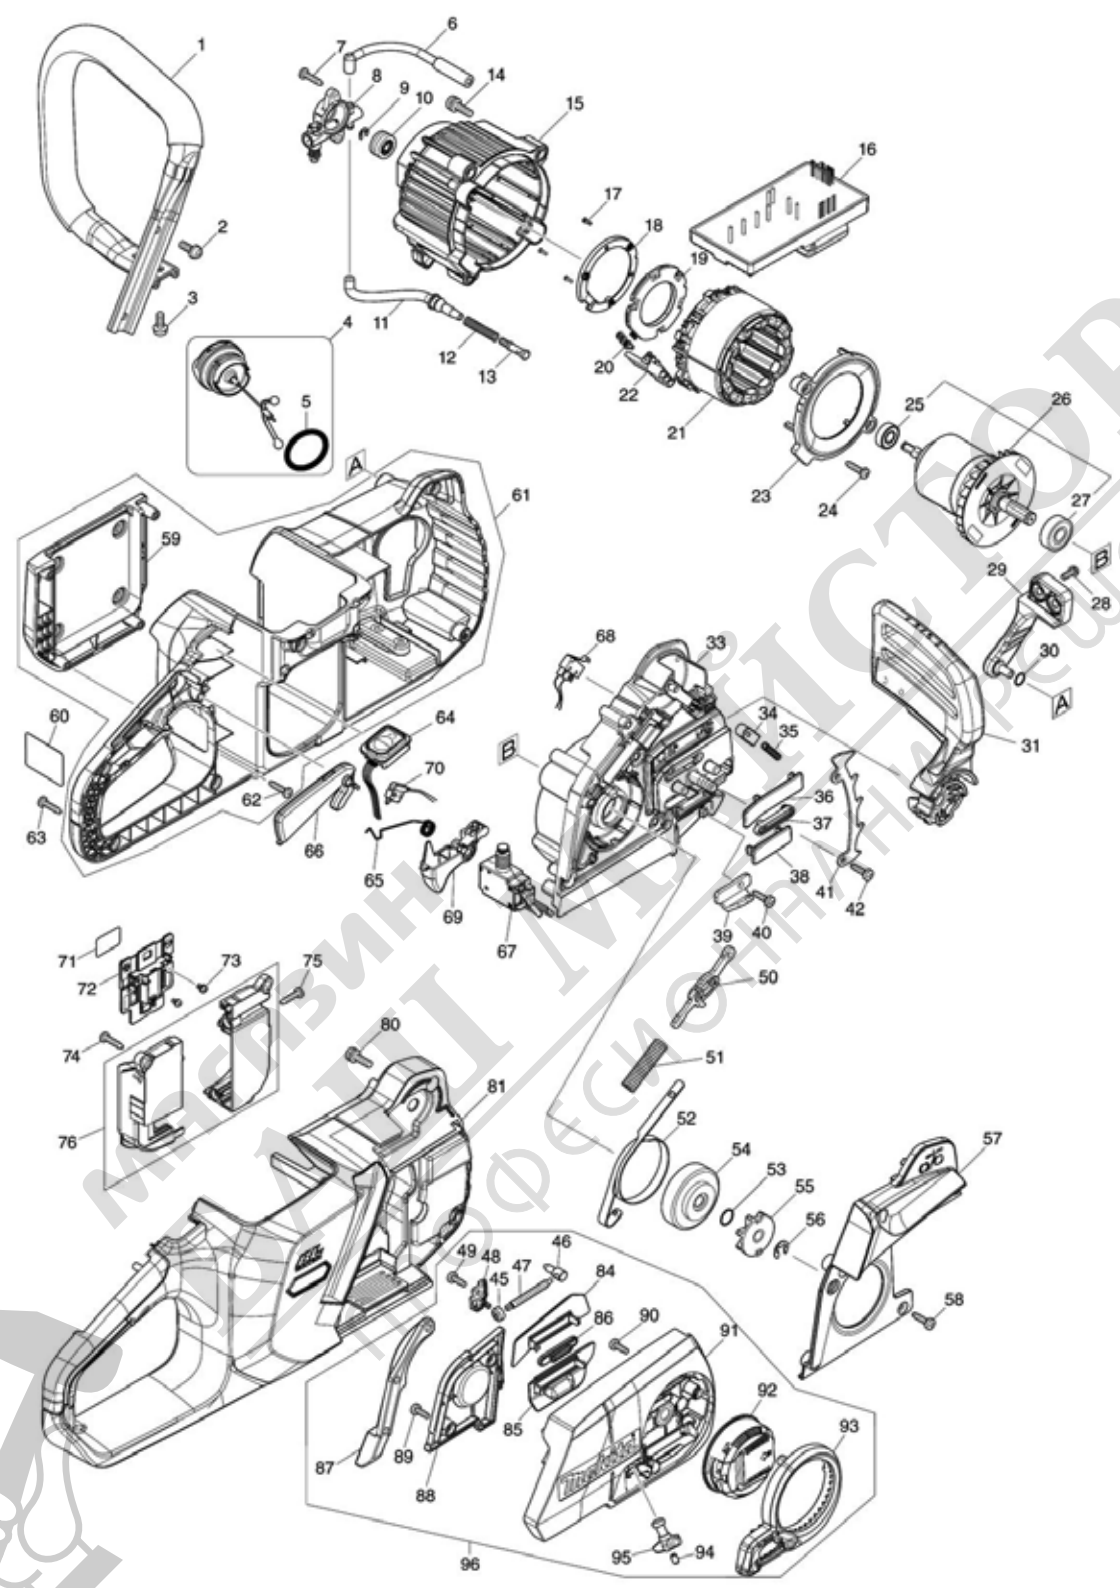

Model No.UC015G 350MM CORDLESS CHAIN SAW

Nr.	Part nr.	Name
001	327932-9	Handgreep UC010G
002	911218-7	MET.SCHROEF PH M5X14MM CK P
003	911218-7	MET.SCHROEF PH M5X14MM CK P
004	122A77-2	Tankdop UC002G
005	213080-9	O-Ring 29,5Mm A
006	422835-3	Oliebuis 3-117 UC016G/017G
007	266326-2	Tap Schroef 4X18mm P
008	142857-4	Oliepomp DUC254
009	961011-9	Stopring E-4
010	226884-0	Wormtandwiel DUC353Z
011	422836-1	Oliebuis 3-108 UC016G/017G
012	231975-4	Drukveer Dcs230T
013	452666-6	Zuigkop DUC355/EA3201S A
014	911228-4	Schroef 5X20
015	413C89-1	Motorhuis UC016G/017G
016	620H71-5	Controller UC016G/017G
017	266490-9	Parker Ck 2X6Mm DDF483 P
018	687B69-9	Stopper DHR400
019	620H75-7	Controller B UC016G/017G
020	652031-1	Schroef M3X6
021	629B00-9	Veld UC016G/017G
022	632T19-7	Draadboom UC016G/017G
023	413C90-6	Tussenplaat UC016G/017G
024	266326-2	Tap Schroef 4X18mm P
025	210016-9	Kogellager 698Zz
026	519732-3	Anker UC016G/017G
027	210059-1	KOGELLAGER HR4000C SPEC P
028	911118-1	Schroef 4X12 P
029	413C92-2	Beschermerkap UC016G/017G
030	213594-8	O-Ring 7 Ps32C
031	141J69-6	Handbeschermer UC016G/017G
031C10	8050E6-6	Label waarsch UC013G
033	136612-4	Behuizing basis UC014G/017G
033C10	263002-9	Rubber Pen 4 6413 A
034	313398-9	Handgreepkap UC016G/017G
035	234210-9	Drukveer 6 Ea3201S A
036	413D07-5	Geleider A UC016G/017G
037	422834-5	Doorvoer A UC016G/017G
038	413D08-3	Geleider B UC016G/017G
039	347924-2	Kettingvanger UC016G/017G
040	266034-5	Tapschroef Ct4X16 A
041	347925-0	Boomaanslag
042	266034-5	Tapschroef Ct4X16 A
045	227496-2	Tandwiel 14 Uc30/35/4020A
046	326310-0	Stelpin Duc252
047	327958-1	Stelschroef UC014G/017G