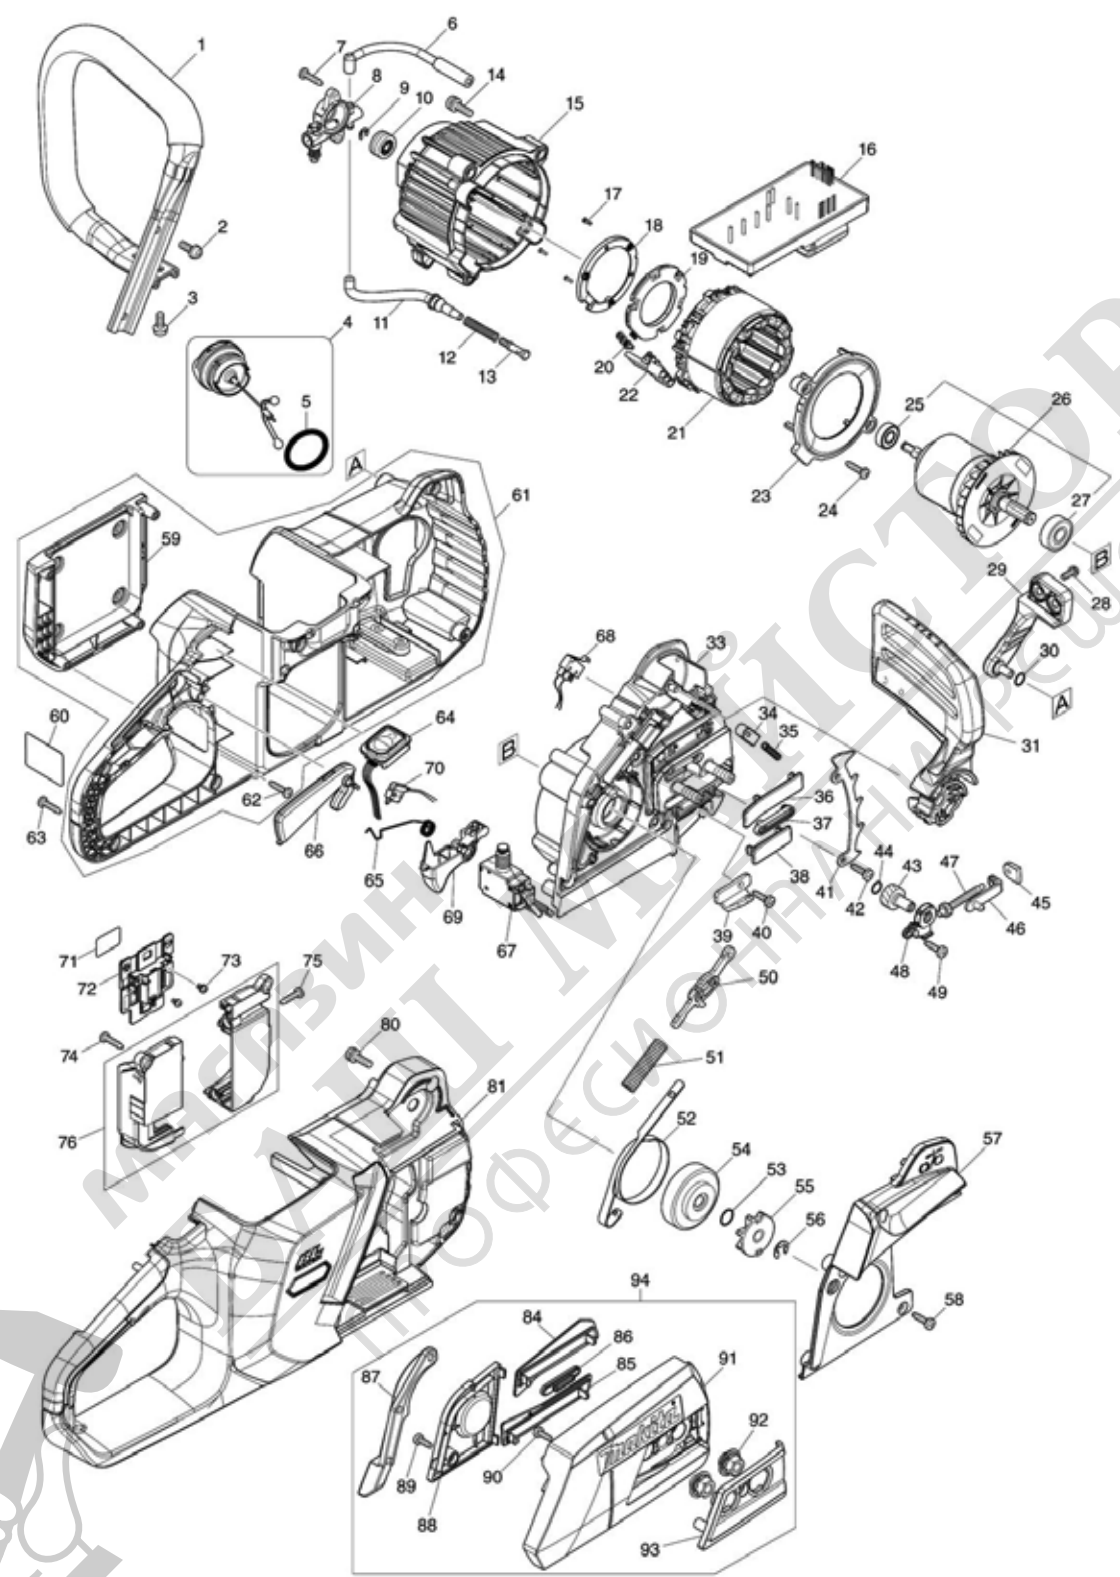

Model No.UC013G 450MM CORDLESS CHAIN SAW

Nr.	Part nr.	Name
001	327932-9	Handgreep UC010G
002	911218-7	MET.SCHROEF PH M5X14MM CK P
003	911218-7	MET.SCHROEF PH M5X14MM CK P
004	122A77-2	Tankdop UC002G
005	213080-9	O-Ring 29,5Mm A
006	422835-3	Oliebuis 3-117 UC016G/017G
007	266326-2	Tap Schroef 4X18mm P
008	142857-4	Oliepomp DUC254
009	961011-9	Stopring E-4
010	226884-0	Wormtandwiel DUC353Z
011	422836-1	Oliebuis 3-108 UC016G/017G
012	231975-4	Drukveer Dcs230T
013	452666-6	Zuigkop DUC355/EA3201S A
014	911228-4	Schroef 5X20
015	413C89-1	Motorhuis UC016G/017G
016	620H71-5	Controller UC016G/017G
017	266490-9	Parker Ck 2X6Mm DDF483 P
018	687B69-9	Stopper DHR400
019	620H75-7	Controller B UC016G/017G
020	652031-1	Schroef M3X6
021	629B00-9	Veld UC016G/017G
022	632T19-7	Draadboom UC016G/017G
023	413C90-6	Tussenplaat UC016G/017G
024	266326-2	Tap Schroef 4X18mm P
025	210016-9	Kogellager 698Zz
026	519732-3	Anker UC016G/017G
027	210059-1	KOGELLAGER HR4000C SPEC P
028	911118-1	Schroef 4X12 P
029	413C92-2	Beschermerkap UC016G/017G
030	213594-8	O-Ring 7 Ps32C
031	141J69-6	Handbeschermer UC016G/017G
031C10	8050E6-6	Label waarsch UC013G
033	136609-3	Behuizing basis UC010G/011G
033C10	263002-9	Rubber Pen 4 6413 A
034	313398-9	Handgreepkap UC016G/017G
035	234210-9	Drukveer 6 Ea3201S A
036	413D07-5	Geleider A UC016G/017G
037	422834-5	Doorvoer A UC016G/017G
038	413D08-3	Geleider B UC016G/017G
039	347924-2	Kettingvanger UC016G/017G
040	266034-5	Tapschroef Ct4X16 A
041	347925-0	Boomaanslag
042	266034-5	Tapschroef Ct4X16 A
043	227744-9	Tandwiel 18 Ps32C P
044	213594-8	O-Ring 7 Ps32C
045	452668-2	Klemschaal Ps32C P