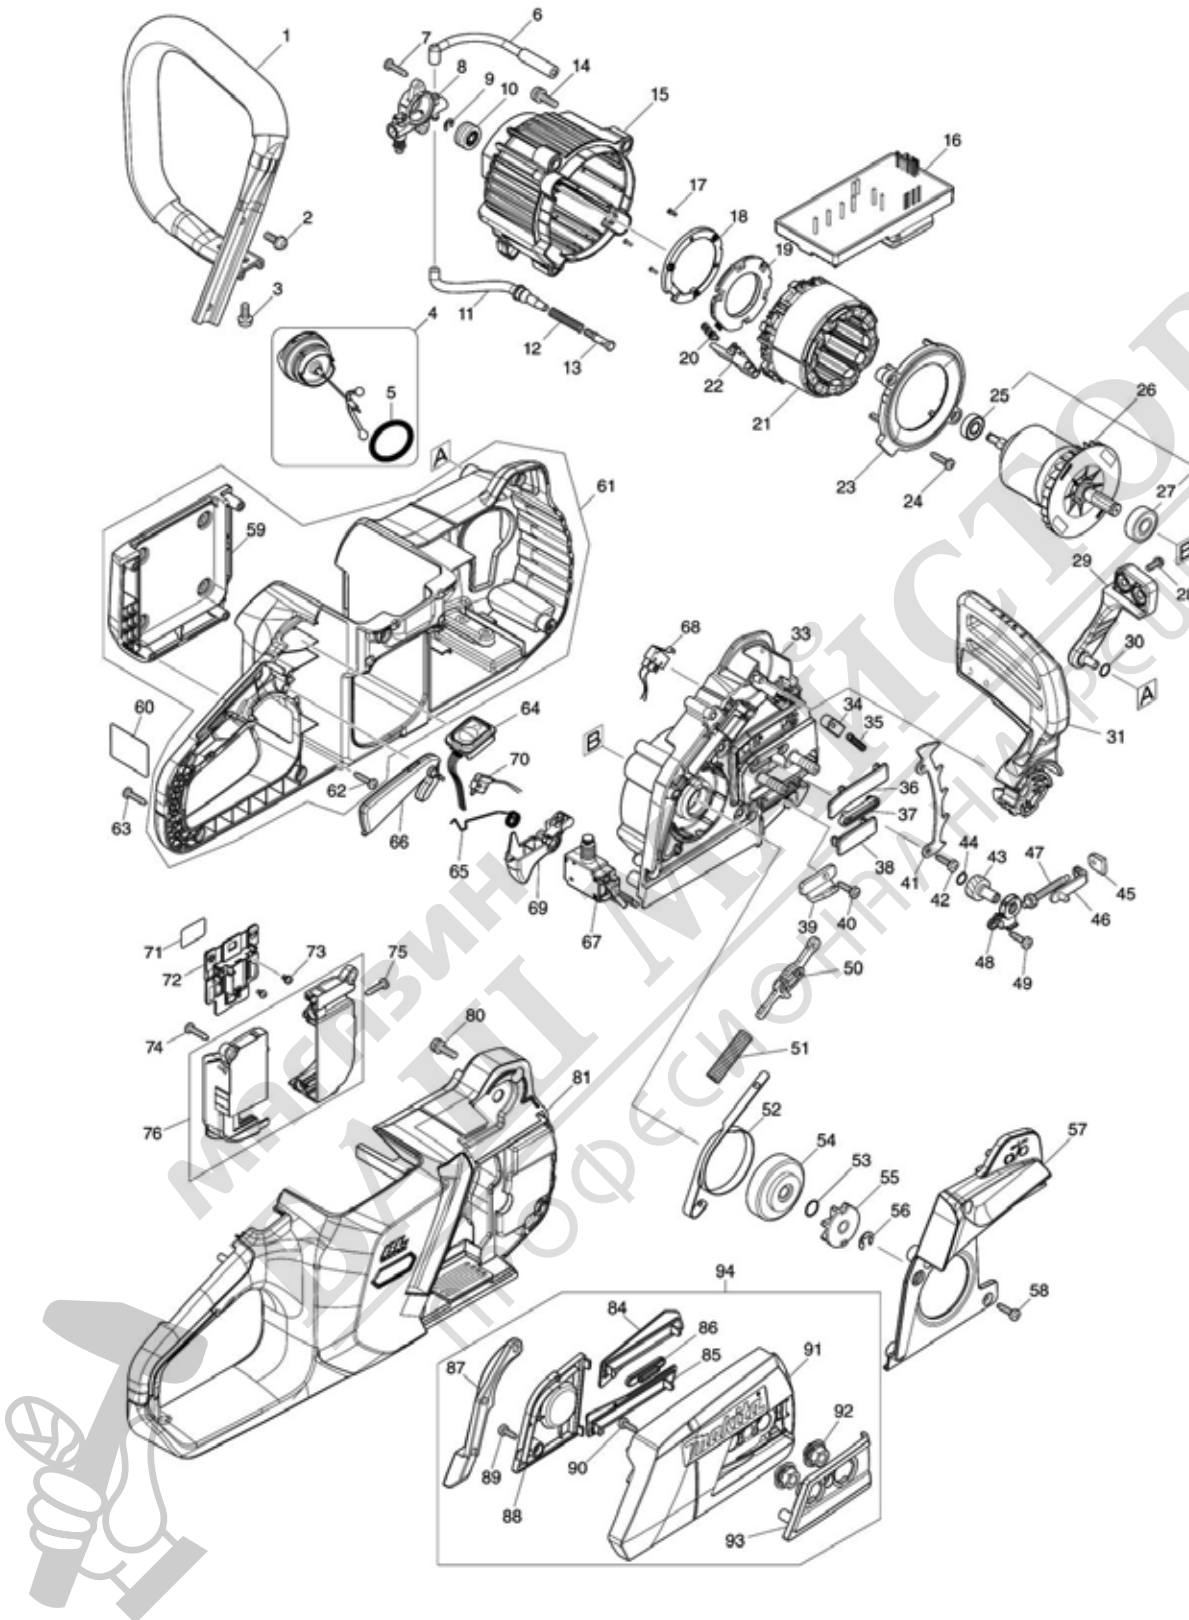

Model No.UC013G 450MM CORDLESS CHAIN SAW

Nr.	Part nr.	Name
001	327932-9	Handgreep UC010G
002	911218-7	MET.SCHROEF PH M5X14MM CK P
003	911218-7	MET.SCHROEF PH M5X14MM CK P
004	122A77-2	Tankdop UC002G
005	213080-9	O-Ring 29,5Mm A
006	422835-3	Oliebuis 3-117 UC016G/017G
007	266326-2	Tap Schroef 4X18mm P
008	142857-4	Oliepomp DUC254
009	961011-9	Stopring E-4
010	226884-0	Wormtandwiel DUC353Z
011	422836-1	Oliebuis 3-108 UC016G/017G
012	231975-4	Drukveer Dcs230T
013	452666-6	Zuigkop DUC355/EA3201S A
014	911228-4	Schroef 5X20
015	413C89-1	Motorhuis UC016G/017G
016	620H71-5	Controller UC016G/017G
017	266490-9	Parker Ck 2X6Mm DDF483 P
018	687B69-9	Stopper DHR400
019	620H75-7	Controller B UC016G/017G
020	652031-1	Schroef M3X6
021	629B00-9	Veld UC016G/017G
022	632T19-7	Draadboom UC016G/017G
023	413C90-6	Tussenplaat UC016G/017G
024	266326-2	Tap Schroef 4X18mm P
025	210016-9	Kogellager 698Zz
026	519732-3	Anker UC016G/017G
027	210059-1	KOGELLAGER HR4000C SPEC P
028	911118-1	Schroef 4X12 P
029	413C92-2	Beschermerkap UC016G/017G
030	213594-8	O-Ring 7 Ps32C
031	141J69-6	Handbeschermer UC016G/017G
031C10	8050E6-6	Label waarsch UC013G
033	136609-3	Behuizing basis UC010G/011G
033C10	263002-9	Rubber Pen 4 6413 A
034	313398-9	Handgreepkap UC016G/017G
035	234210-9	Drukveer 6 Ea3201S A
036	413D07-5	Geleider A UC016G/017G
037	422834-5	Doorvoer A UC016G/017G
038	413D08-3	Geleider B UC016G/017G
039	347924-2	Kettingvanger UC016G/017G
040	266034-5	Tapschroef Ct4X16 A
041	347925-0	Boomaanslag
042	266034-5	Tapschroef Ct4X16 A
043	227744-9	Tandwiel 18 Ps32C P
044	213594-8	O-Ring 7 Ps32C
045	452668-2	Klemschaal Ps32C P