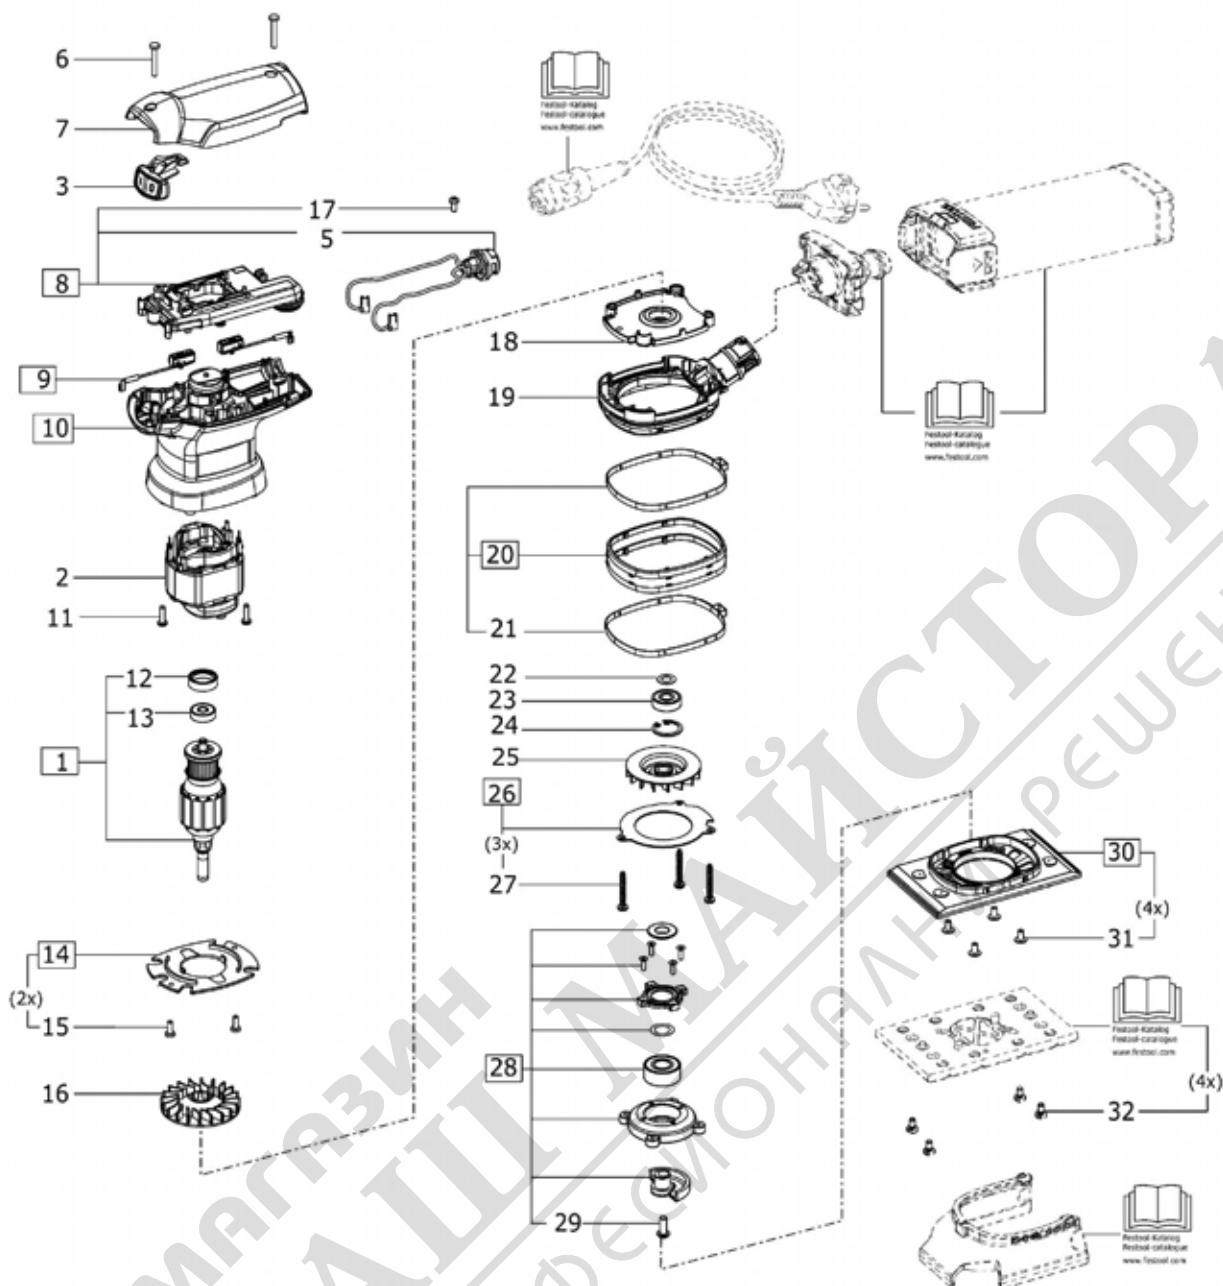

10019342 - RTS 400 REQ

Pos	Част No.	Описание	Количество
1	201896	Котва	1
2	201898	Полеви пакет	1
3	10021901	Превключващ бутон	1
5	708213	Корпус на цекера	1
6	219068	Винт със сферично-цилиндрична глава 3,5 x 25 mm	2
7	10021835	Капак	1
8	201900	Електроника	1
9	201902	Държач на графитна четка mit Kohle (Paar) 230V	1
10	202388	Корпус	1
11	228584	Винт със сферично-цилиндрична глава 3,5 x 14 mm	2
12	450508	Гумен пръстен	1
13	228672	Радиални сферични лагери	1
14	489213	Уплътнителен пръстен на въздуховод	1
15	219031	Винт със сферично-цилиндрична глава 3,5 x 10 mm	2

16	469328	Вентилатор	1
17	219047	Винт със сферично-цилиндрична глава 3,5 x 8 mm	1
18	10022448	Вложка	1
19	10019350	Капак на лагер	1
20	489184	Маншет	1
21	453707	Затегателна лента	2
22	400884	Калиброван диск	1
23	401525	Радиални сферични лагери	1
24	204471	Осигурителен пръстен	1
25	10028628	Аспиратор	1
26	489185	Плоча	1
27	400528	Винт със сферично-цилиндрична глава 4,0 x 30 mm	3
28	201904	Лагерен фланец	1
29	401150	Винт със сферично-цилиндрична глава	1
30	493720	Плот	1
31	401063	Винт с цилиндрично-сферична глава	4
32	400663	Винт със сферично-цилиндрична глава M4 x 10	4