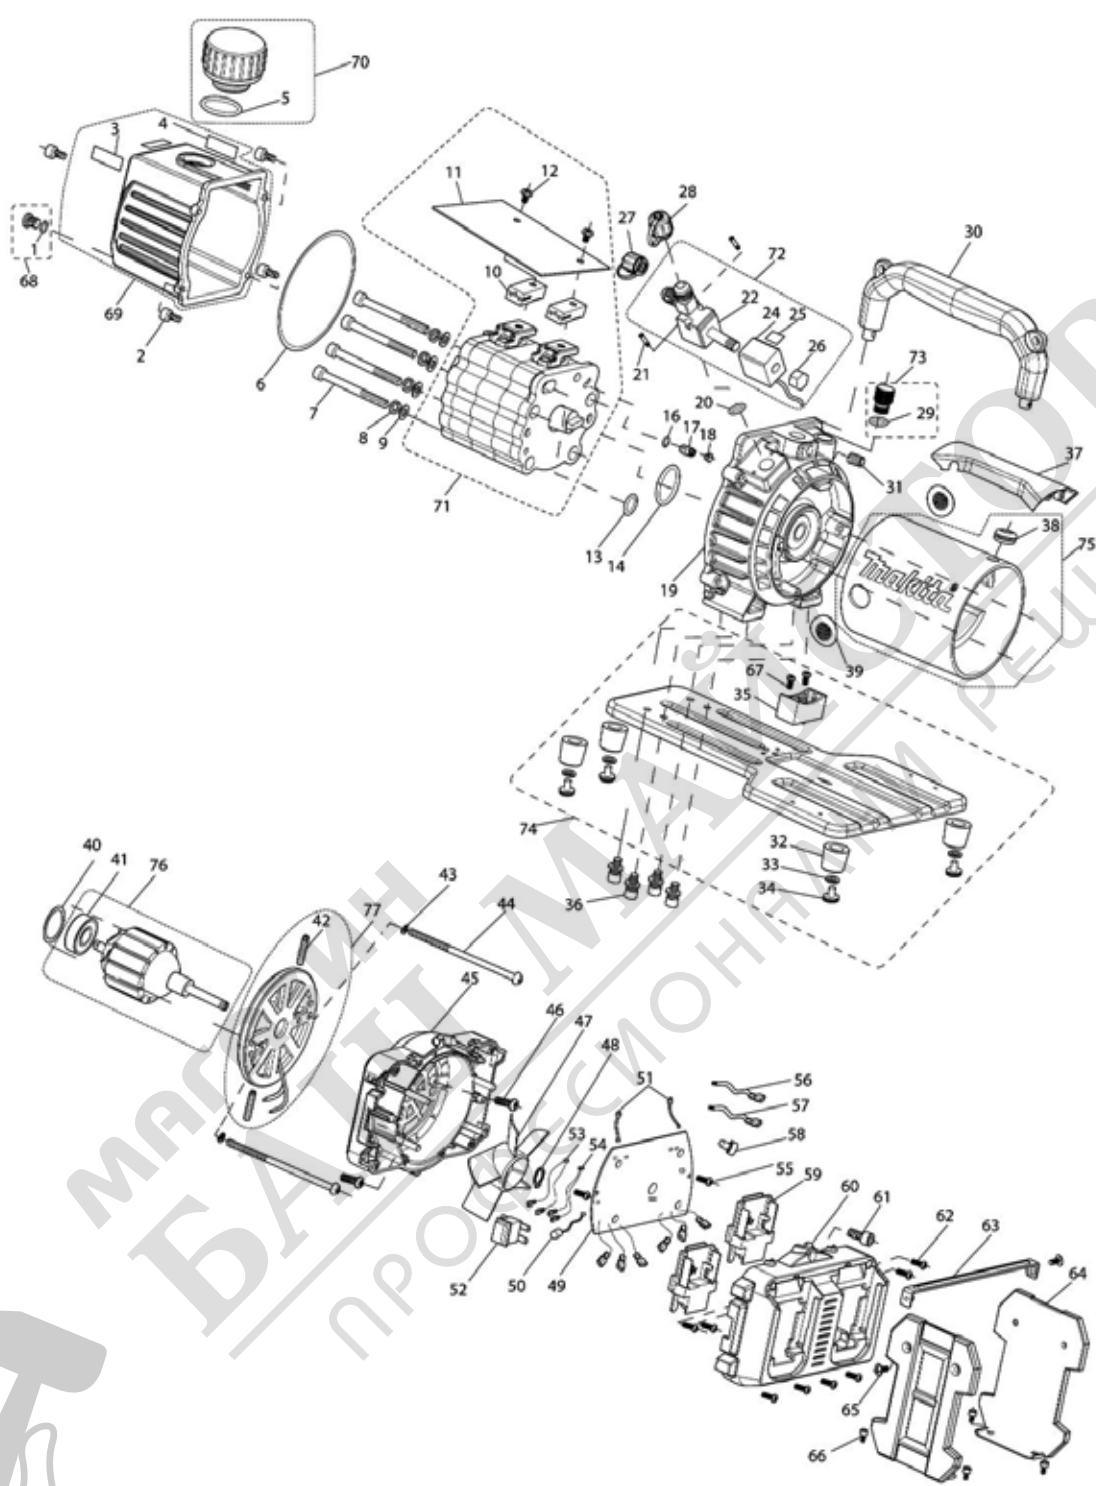

Model No.DVP181 CORDLESS VACUUM PUMP

Nr.	Part nr.	Name
001	AS000VP010	O-Ring 10X2.5 Dvp180
002	AS000VP011	Zeskantbout M5X16 Dvp180
003	AS00SS0537	Label waarschuw DVP181
004	AS00SS0306	Waarschuwinglabel
005	AS000VP013	O-Ring 26X2.2 Dvp180
006	AS000VP092	O-Ring 120x3,1 DVP181
007	AS000VP093	Inbusschr M8x90mm DVP181
008	AS000VP094	Veerring 8mm DVP181
009	AS000VP095	Sluitring 8mm DVP181
010	AS000VP097	Klepdeksel DVP181
011	AS000VP098	Kap DVP181
012	AS000VP099	Met.schr M5x8mm DVP181
013	AS000VP100	O-ring 12x1,6mm DVP181
014	AS000VP101	O-ring 34,5x2mm DVP181
016	AS000VP103	O-ring 13x2mm DVP181
017	AS000VP104	Veer 7x0,5x6 DVP181
018	AS000VP105	Gasklep DVP181
019	AS00VP106M	Schraag DVP181
020	AS000VP107	O-ring 15x2mm DVP181
021	AS000VP173	Met.schr. M3x25mm DVP181
022	AS000VP109	Klepset DVP181
024	AS000VP111	Klepspoel DVP181
025	AS00SS0537	Label waarschuw DVP181
026	AS000VP112	Klepmoer DVP181
027	AS000VP017	Afdekkap 5/16 Dvp180
028	AS000VP113	Inlaatpoort DVP181
029	AS000VP115	O-ring DVP181
030	AS000VP117	Handgreep MA245 DVP181
031	AS000VP118	Inbusschr M8x8mm DVP181
032	AS000VP121	Rubberdeken DVP181
033	AS000VP122	Sluitring DVP181
034	AS000VP123	Met.schr. M4x8mm DVP181
035	AS000VP124	Motorsteun DVP181
036	AS000VP026	Bout Met Revet M5X16Mm Dvp180
037	AS000VP125	Draadbescherming DVP181
038	AS000VP126	Ring DVP181
039	AS000VP020	Afdekkap Dvp180
040	AS000VP128	Lagerring DVP181
041	AS000VP130	Kogellager 6201 DVP181
042	AS000VP132	Koolborstelveer DVP181
043	AS000VP027	Borgring M5 Dvp180
044	AS000VP133	Met.schr. M5x130mm DVP181
045	AS000VP134	Batterijhouder F DVP181
046	AS000VP066	Bout M5X10Mm Dvp180 A
047	AS000VP135	Waaier DVP181
048	AS000VP136	Borgring DVP181