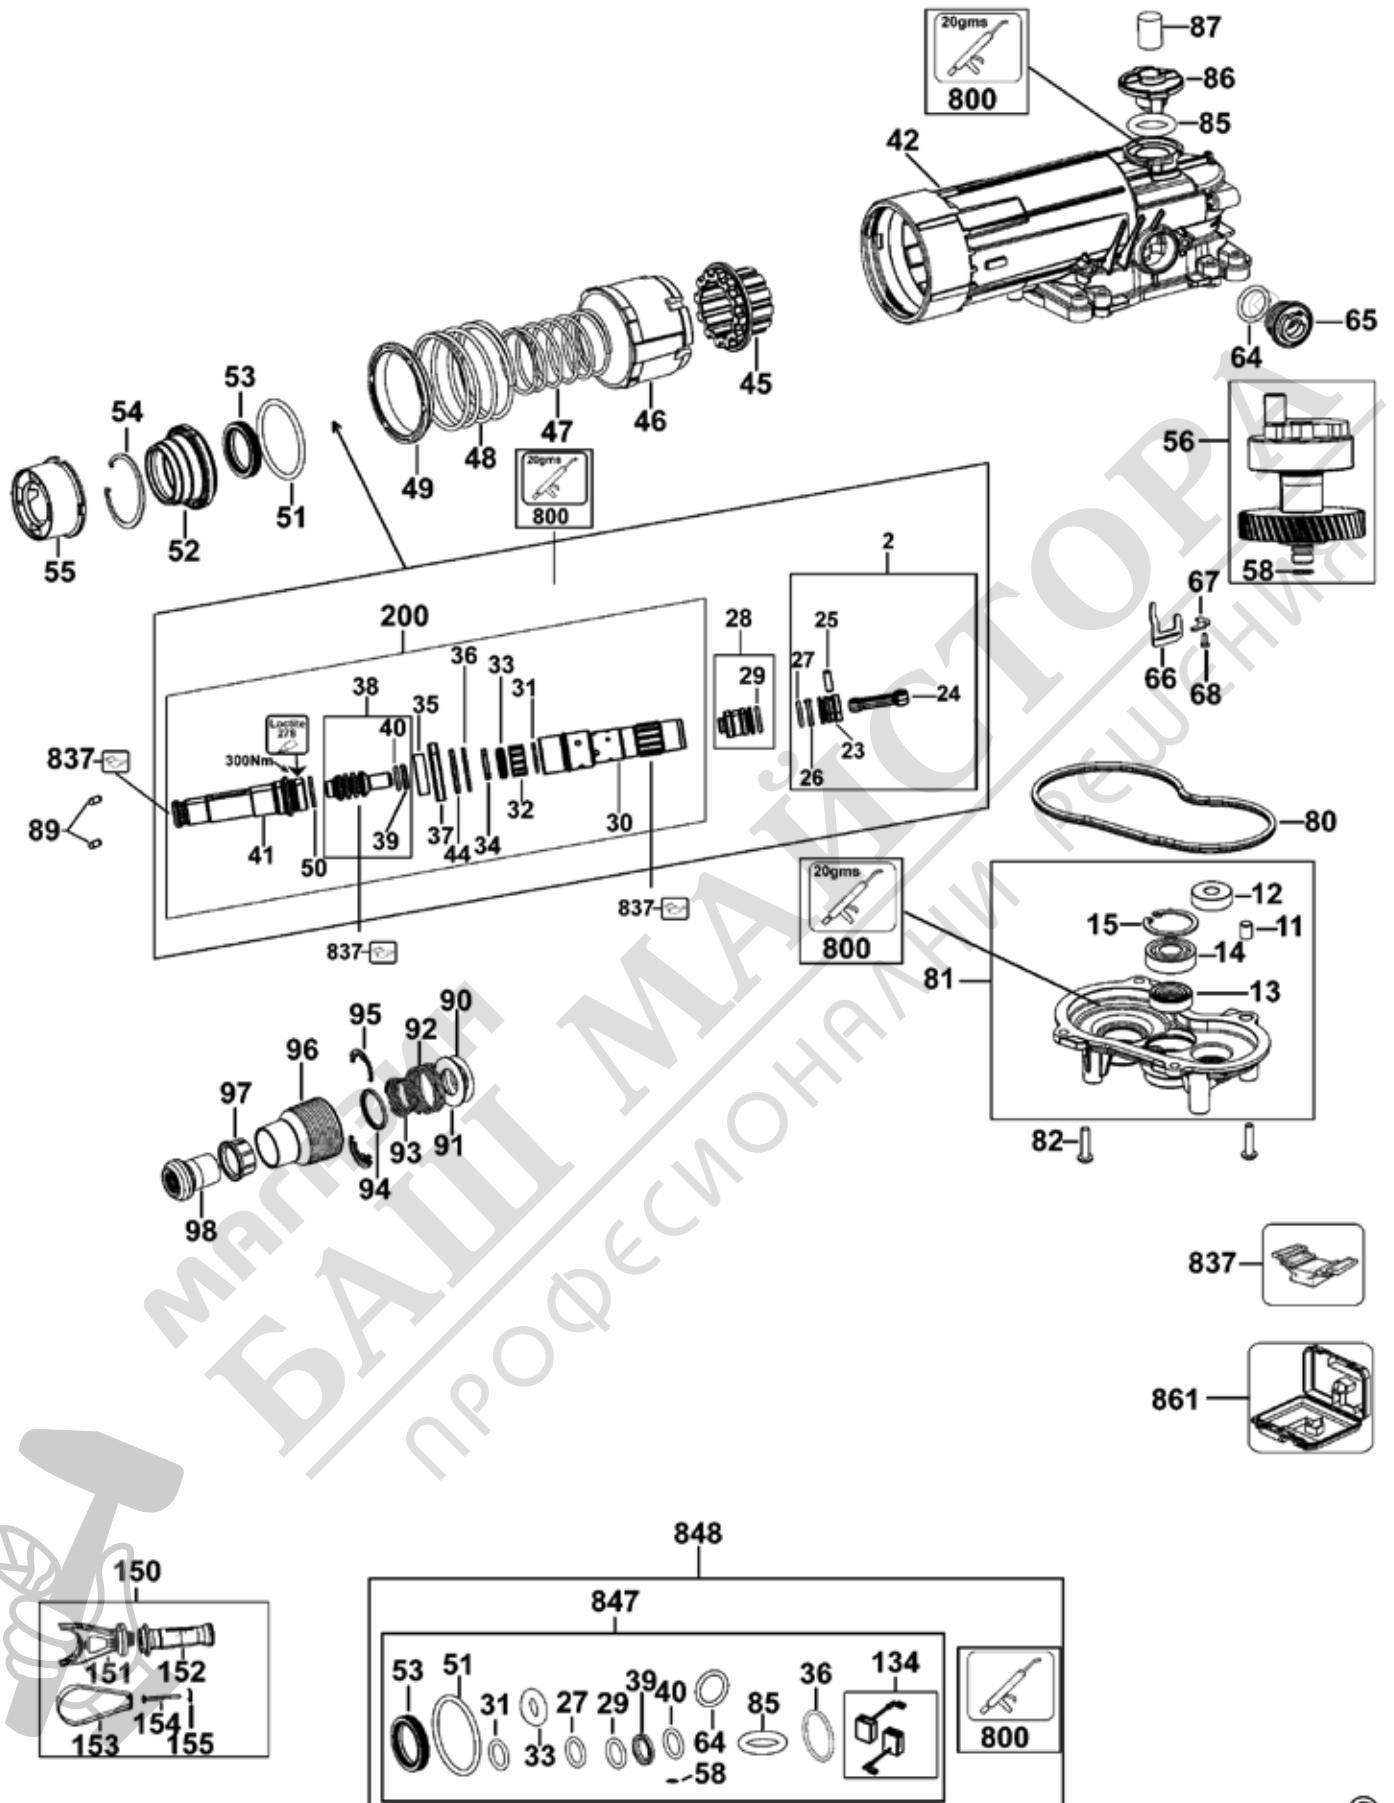

D25810 Gearbox CHIPPING HAMMER 1

Parts List D25810 CHIPPING HAMMER 1

Item	Part Number	Qty	Part Description	General Description	Other Info	Repair Inst	Markets
1	N491963	1	ARMATURE 230V			No	QS
2	N492871	1	PISTON SA			No	QS
8	330003-60	1	BEARING			No	QS
9	N466979	1	MAGNET			No	QS
11	327575-00	1	SLEEVE			No	QS
12	N110358	1	BEARING			No	QS
13	N495599	1	SEAL			No	QS
14	577745-01	1	BEARING,BALL			No	QS
15	488147-01	1	CIRCLIP			No	QS
23	N444288	1	PISTON			No	QS
24	N406775	1	CON ROD			No	QS
25	N446699	1	PIN			No	QS
26	N446701	1	PISTON RING			No	QS
27	N446544	1	O RING			No	QS
28	N492863	1	RAM SA			No	QS
29	N446544	1	O RING			No	QS
30	N567968	1	SPINDLE SA			No	QS
31	N474624	1	O RING			No	QS
32	N445510	1	BUSH			No	QS
33	N460601	1	DAMPER			No	QS
34	N462095	1	WASHER			No	QS
35	N539518	1	SPACER			No	QS
36	N559339	2	WASHER			No	QS
37	N526259	1	BEARING			No	QS
38	N492872	1	BEAT PIECE			No	QS
39	N244259	1	SEAL			No	QS
40	N487314	1	O RING			No	QS
41	N567968	1	SPINDLE SA			No	QS
42	N506091	1	HOUSING SA			No	QS
44	N559339	1	WASHER			No	QS
45	N445599	1	SLEEVE			No	QS
46	N433094	1	SLEEVE			No	QS