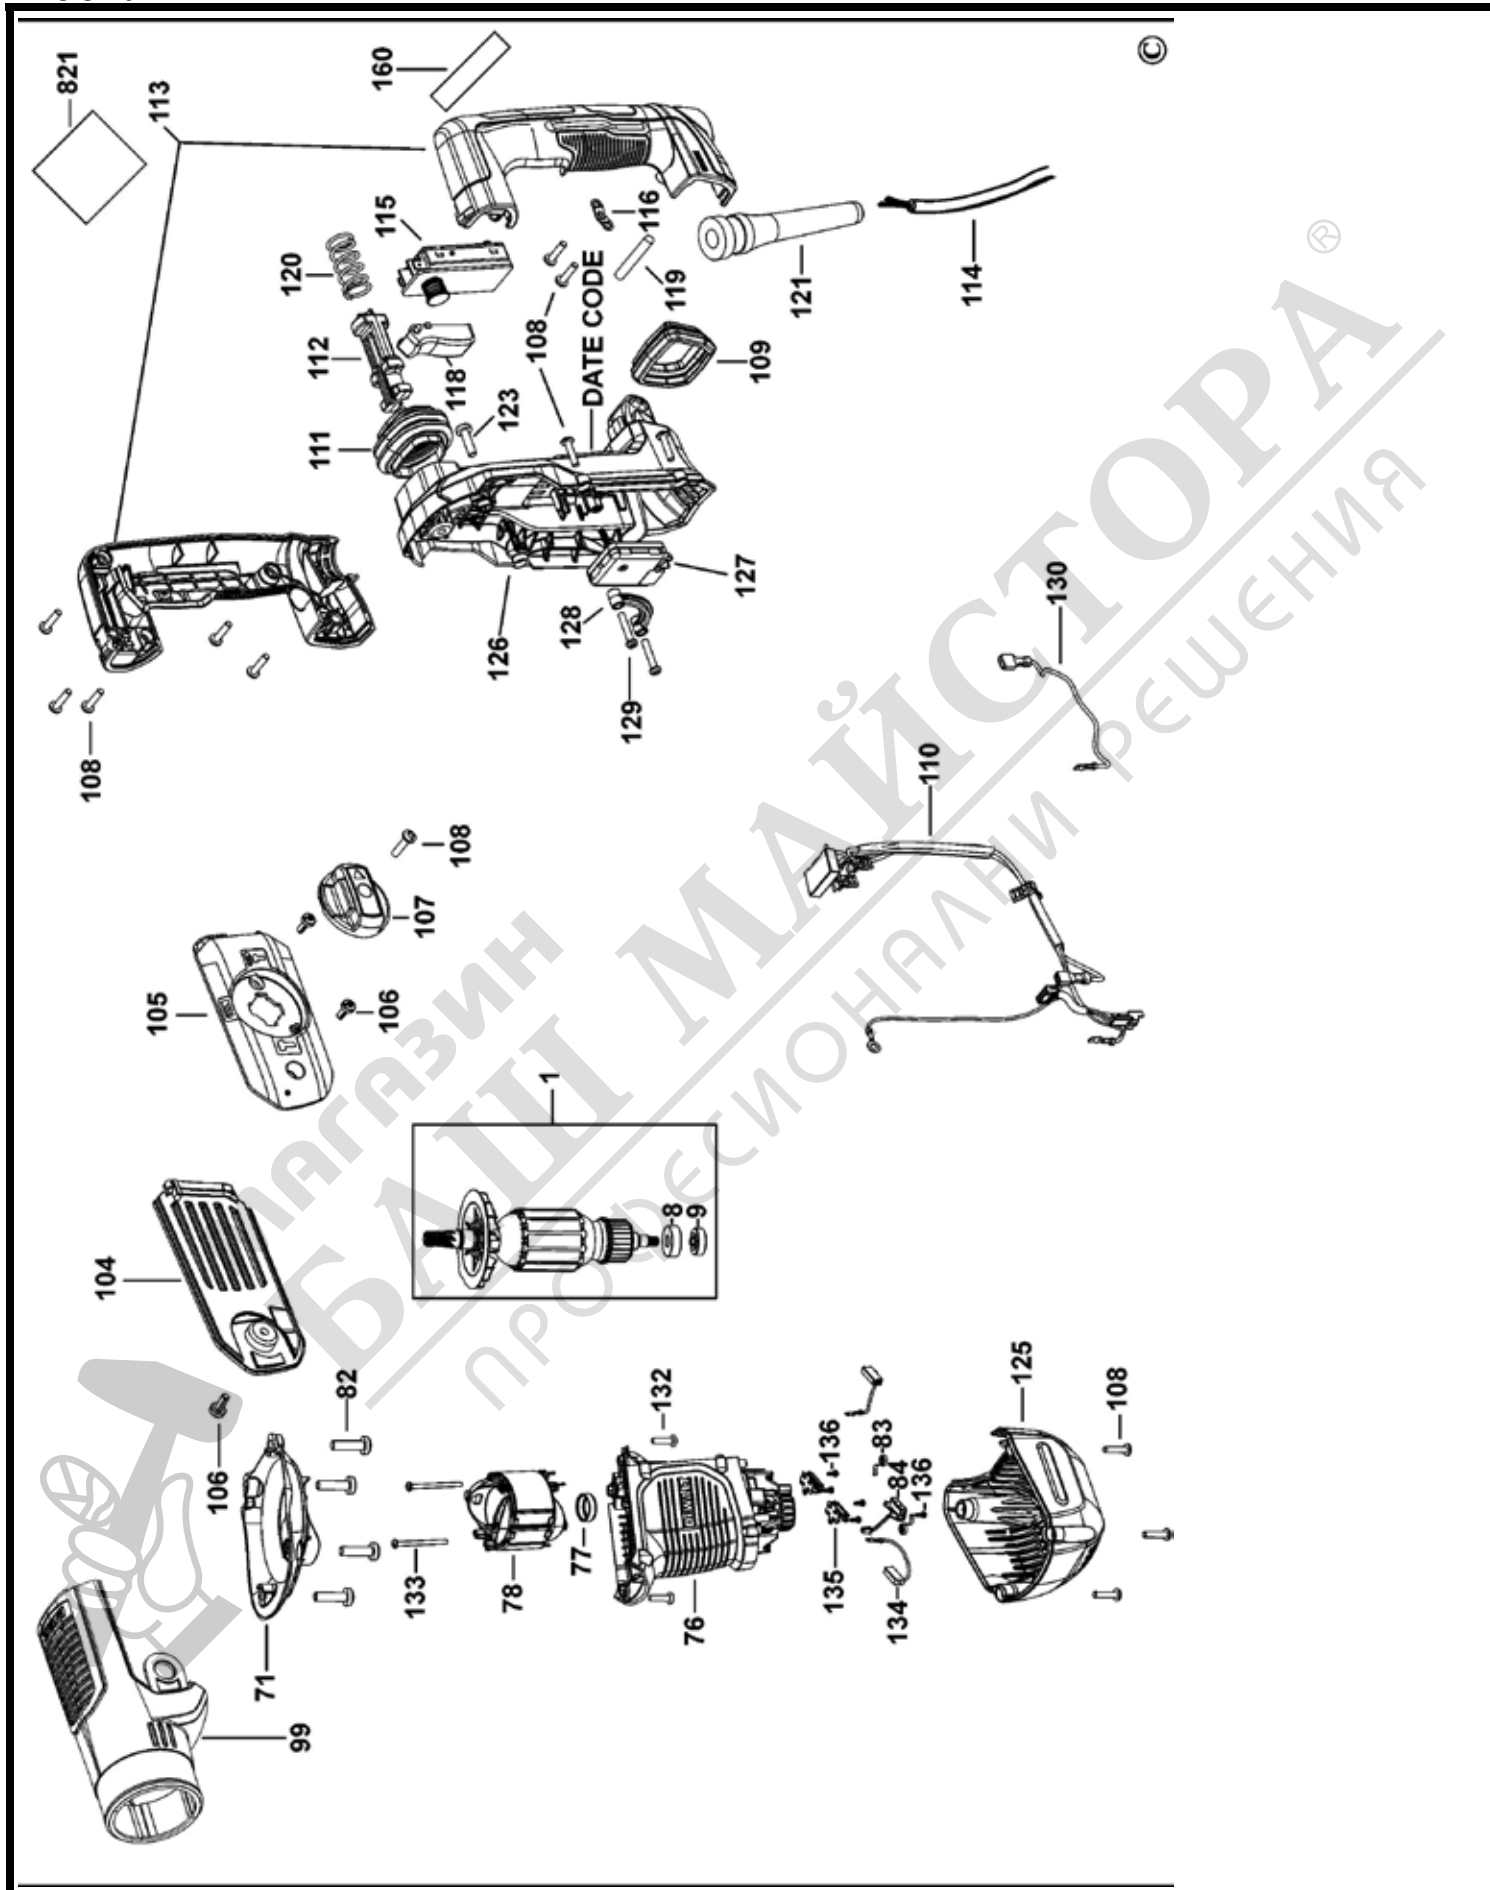

D25810 Handle switch sa CHIPPING HAMMER 1

D25810 Gearbox CHIPPING HAMMER 1

Parts List D25810 CHIPPING HAMMER 1

Item	Part Number	Qty	Part Description	General Description	Other Info	Repair Inst	Markets
1	N491963	1	ARMATURE 230V			No	QS
2	N492871	1	PISTON SA			No	QS
8	330003-60	1	BEARING			No	QS
9	N466979	1	MAGNET			No	QS
11	327575-00	1	SLEEVE			No	QS
12	N110358	1	BEARING			No	QS
13	N495599	1	SEAL			No	QS
14	577745-01	1	BEARING,BALL			No	QS
15	488147-01	1	CIRCLIP			No	QS
23	N444288	1	PISTON			No	QS
24	N406775	1	CON ROD			No	QS
25	N446699	1	PIN			No	QS
26	N446701	1	PISTON RING			No	QS
27	N446544	1	O RING			No	QS
28	N492863	1	RAM SA			No	QS
29	N446544	1	O RING			No	QS
30	N567968	1	SPINDLE SA			No	QS
31	N474624	1	O RING			No	QS
32	N445510	1	BUSH			No	QS
33	N460601	1	DAMPER			No	QS
34	N462095	1	WASHER			No	QS
35	N539518	1	SPACER			No	QS
36	N559339	2	WASHER			No	QS
37	N526259	1	BEARING			No	QS
38	N492872	1	BEAT PIECE			No	QS
39	N244259	1	SEAL			No	QS
40	N487314	1	O RING			No	QS
41	N567968	1	SPINDLE SA			No	QS
42	N506091	1	HOUSING SA			No	QS
44	N559339	1	WASHER			No	QS
45	N445599	1	SLEEVE			No	QS
46	N433094	1	SLEEVE			No	QS