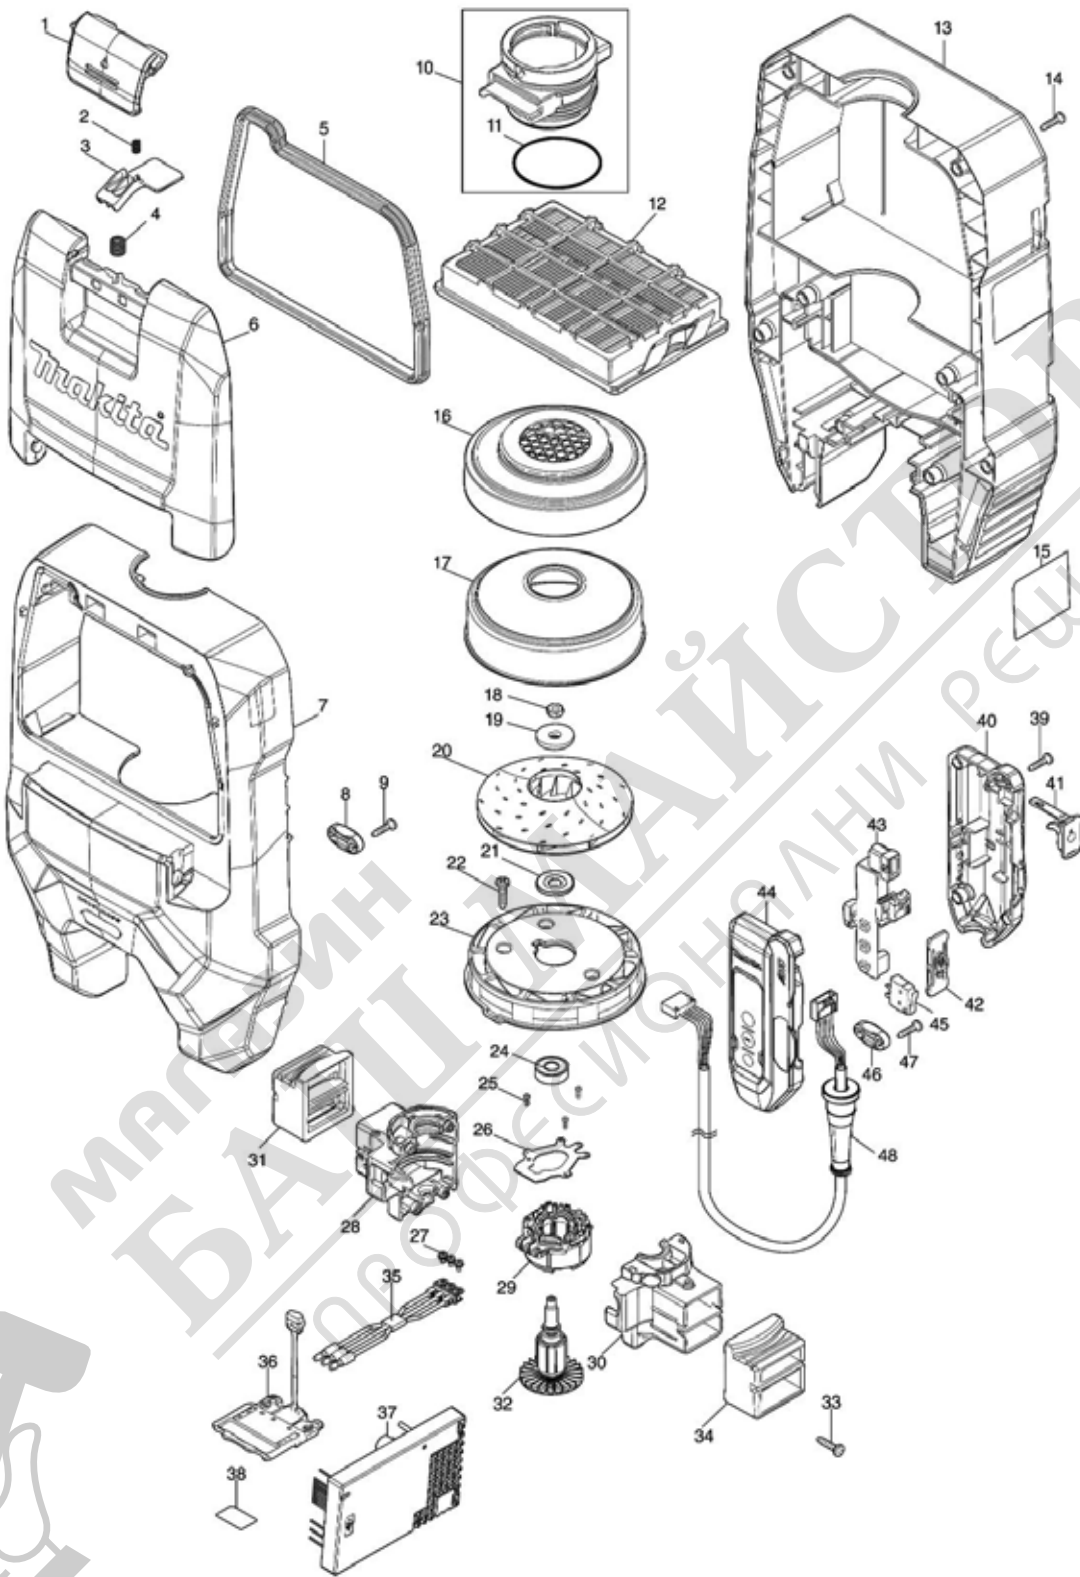

Model No.VC009G DC BACKPACK VACUUM CLEANER

Nr.	Part nr.	Name
001	413E53-4	Afdekkap VC009G
002	232389-0	Drukveer 5mm DVC660
003	412268-0	Sluiting DVC665
004	234391-9	Drukveer 8 Ga7061R
005	422850-7	Pakkingring VC008G/9G
006	413E54-2	Stofboxkap VC009G
007	136648-3	Bovenhuis VC009G
007C10	263005-3	Rubber Pen 6 AC320H P
007C20	8025F3-0	Label XGT UX01G
008	687124-5	Klemstrip 9555Nb/Bo3711 A
009	266326-2	Tap Schroef 4X18mm P
010	135771-1	Inlaataf Cpl Vc260D
011	213655-4	O-Ring 56
012	191Y27-2	Filterset HEPA filter
013	141H48-2	Onderhuis VC009G
013C10	422854-9	Achterblok filter A VC009G
013C20	422855-7	Achterblok filter B VC009G
015	8116L0-3	Naamplaat VC009G
016	422851-5	Steuning VC008G/9G
017	347965-8	Waaierhouder VC008G/9G
018	252268-6	Moer M6 DVC660 A
019	253752-4	Sluitring 8
020	240178-9	Waaier 104 Dvc862
021	313062-2	Tussenflens Dvc260
023	413E42-9	Waaierbasis VC008G/9G
024	210005-4	Kogellager 608Ddw A
025	266490-9	Parker Ck 2X6Mm DDF483 P
026	620H32-5	Controller B VC008G/9G
027	652069-6	Kruiskop Schroef M3X6
028	183V01-6	Motorhuis VC008G/9G
029	629B16-4	Veld VC008G/9G
031	422856-5	Support A VC008G/9G
032	619746-3	Anker VC008G/9G
034	422856-5	Support A VC008G/9G
035	638A29-8	Aansluitunit VC008G/9G
036	632P49-4	Aansluitunit TD001G
037	620H31-7	Controller VC009G
038	8116L8-7	Label serienr. VC009G
039	266130-9	Tapschroef 3X16 A
040	183V69-2	Schakelhuis VC009G
040C10	8045G2-5	Label A/U VC009G
040C20	818F56-3	Label B I/O DVC265
041	140G18-2	Kap DVC265
041C10	213A05-9	O-ring 16 SP001G
042	458714-9	Schakelknop DVC265
043	620H34-1	Schakelcircuit VC009G

# Partdrawing for VC009GZ01 - Rugstofzuiger

Nr.	Part nr.	Name
044C10	8045G2-5	Label A/U VC009G
045	632E26-0	Schakelaar Dur364L
046	687124-5	Klemstrip 9555Nb/Bo3711 A
048	699194-2	Draadboom VC009G
049	265008-3	Platkop Schroef M5 A
050	162B37-8	Draagharnas