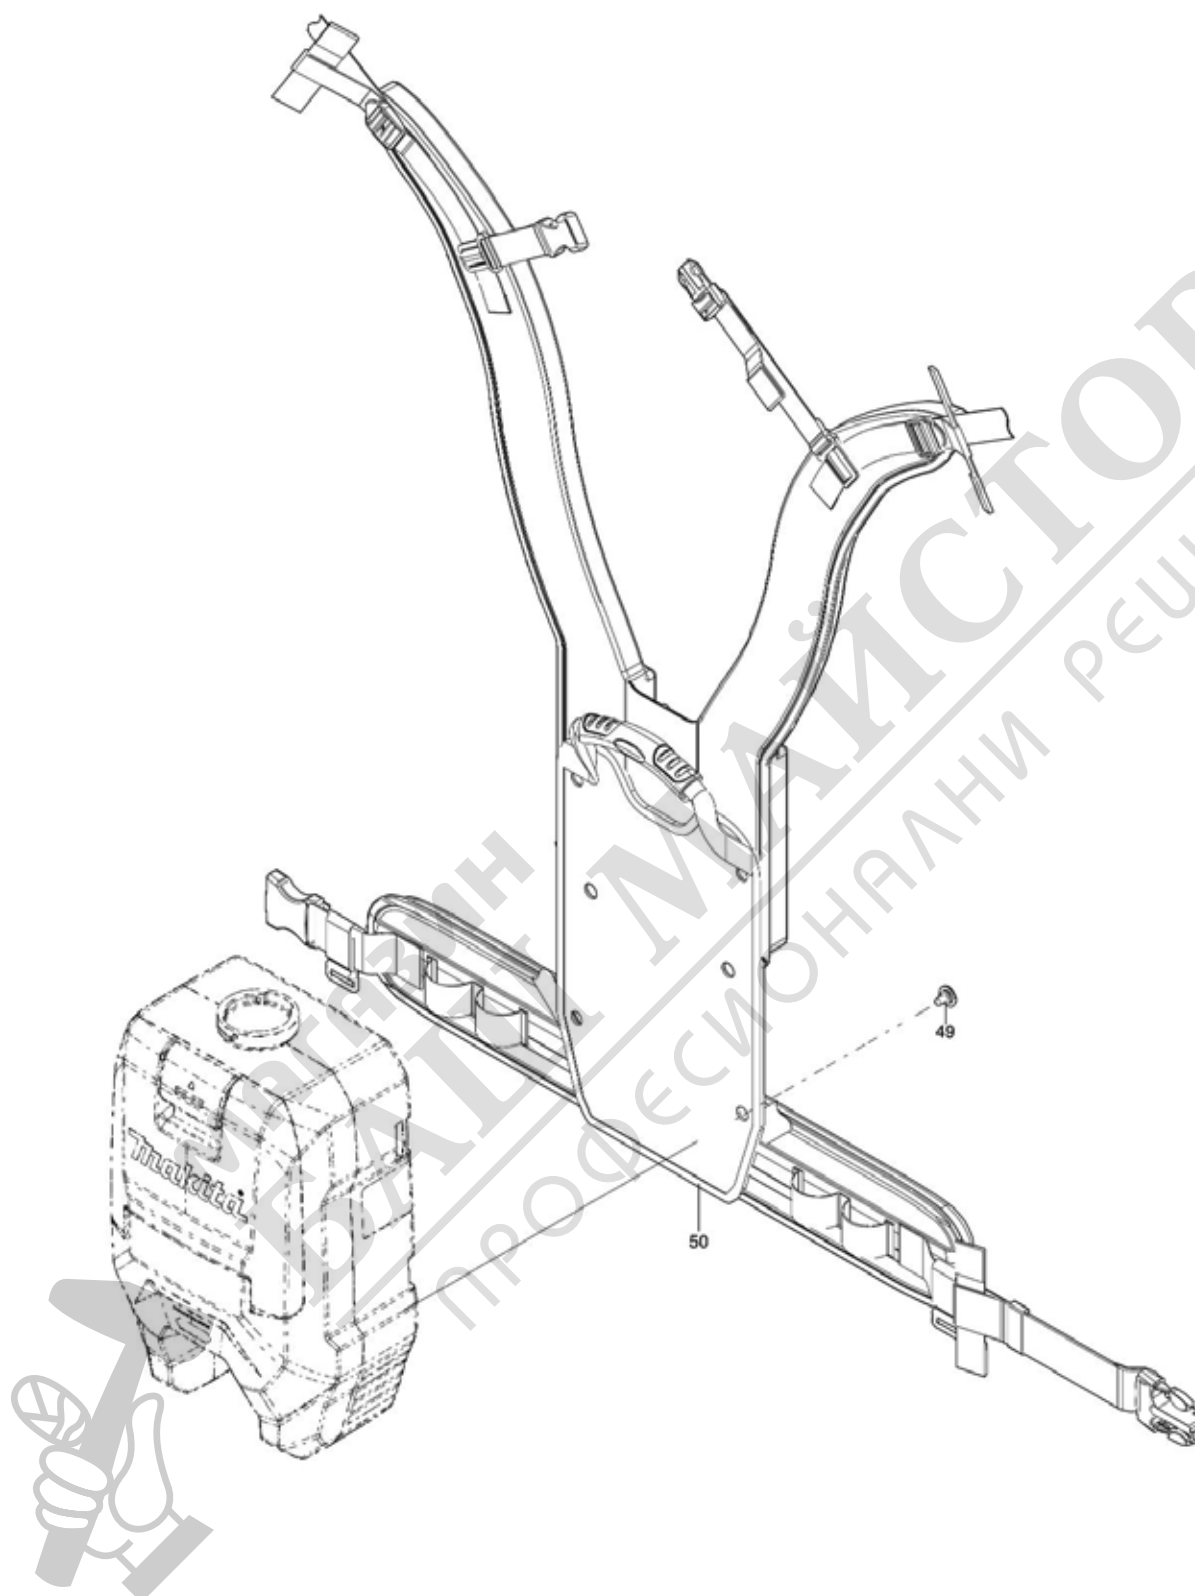

Model No.VC008G CORDLESS BCKPCK VACUUM CLEANER

Nr.	Part nr.	Name
001	413E52-6	Afdekkap VC008G
002	232389-0	Drukveer 5mm DVC660
003	459912-8	Stopplaat DVC660
004	234391-9	Drukveer 8 Ga7061R
005	422850-7	Pakkingring VC008G/9G
006	413E51-8	Stofboxkap VC008G
007	136647-5	Bovenhuis VC008G
007C10	263005-3	Rubber Pen 6 AC320H P
007C20	8025F3-0	Label XGT UX01G
008	687124-5	Klemstrip 9555Nb/Bo3711 A
009	266326-2	Tap Schroef 4X18mm P
010	135771-1	Inlaataf Cpl Vc260D
011	213655-4	O-Ring 56
012	191Y27-2	Filterset HEPA filter
013	141H47-4	Onderhuis VC008G
013C10	422854-9	Achterblok filter A VC009G
013C20	422855-7	Achterblok filter B VC009G
014	266326-2	Tap Schroef 4X18mm P
015	8116N6-5	Naamplaat VC008G
016	422851-5	Steuning VC008G/9G
017	347965-8	Waaierhouder VC008G/9G
018	252268-6	Moer M6 DVC660 A
019	253752-4	Sluitring 8
020	240178-9	Waaier 104 Dvc862
021	313062-2	Tussenflens Dvc260
022	266326-2	Tap Schroef 4X18mm P
023	413E42-9	Waaierbasis VC008G/9G
024	210005-4	Kogellager 608Ddw A
025	266490-9	Parker Ck 2X6Mm DDF483 P
026	620H32-5	Controller B VC008G/9G
027	652069-6	Kruiskop Schroef M3X6
028	183V01-6	Motorhuis VC008G/9G
029	629B16-4	Veld VC008G/9G
030	183V01-6	Motorhuis VC008G/9G
031	422856-5	Support A VC008G/9G
032	619746-3	Anker VC008G/9G
033	266326-2	Tap Schroef 4X18mm P
034	422856-5	Support A VC008G/9G
035	638A29-8	Aansluitunit VC008G/9G
036	632P49-4	Aansluitunit TD001G
037	620H30-9	Controller VC008G
038	8116P4-3	Label serienr. VC008G
039	266130-9	Tapschroef 3X16 A
040	183V66-8	Schakelhuis VC008G
040C10	8045G1-7	Label A/U VC008G
043	620H33-3	Schakelcircuit VC008G