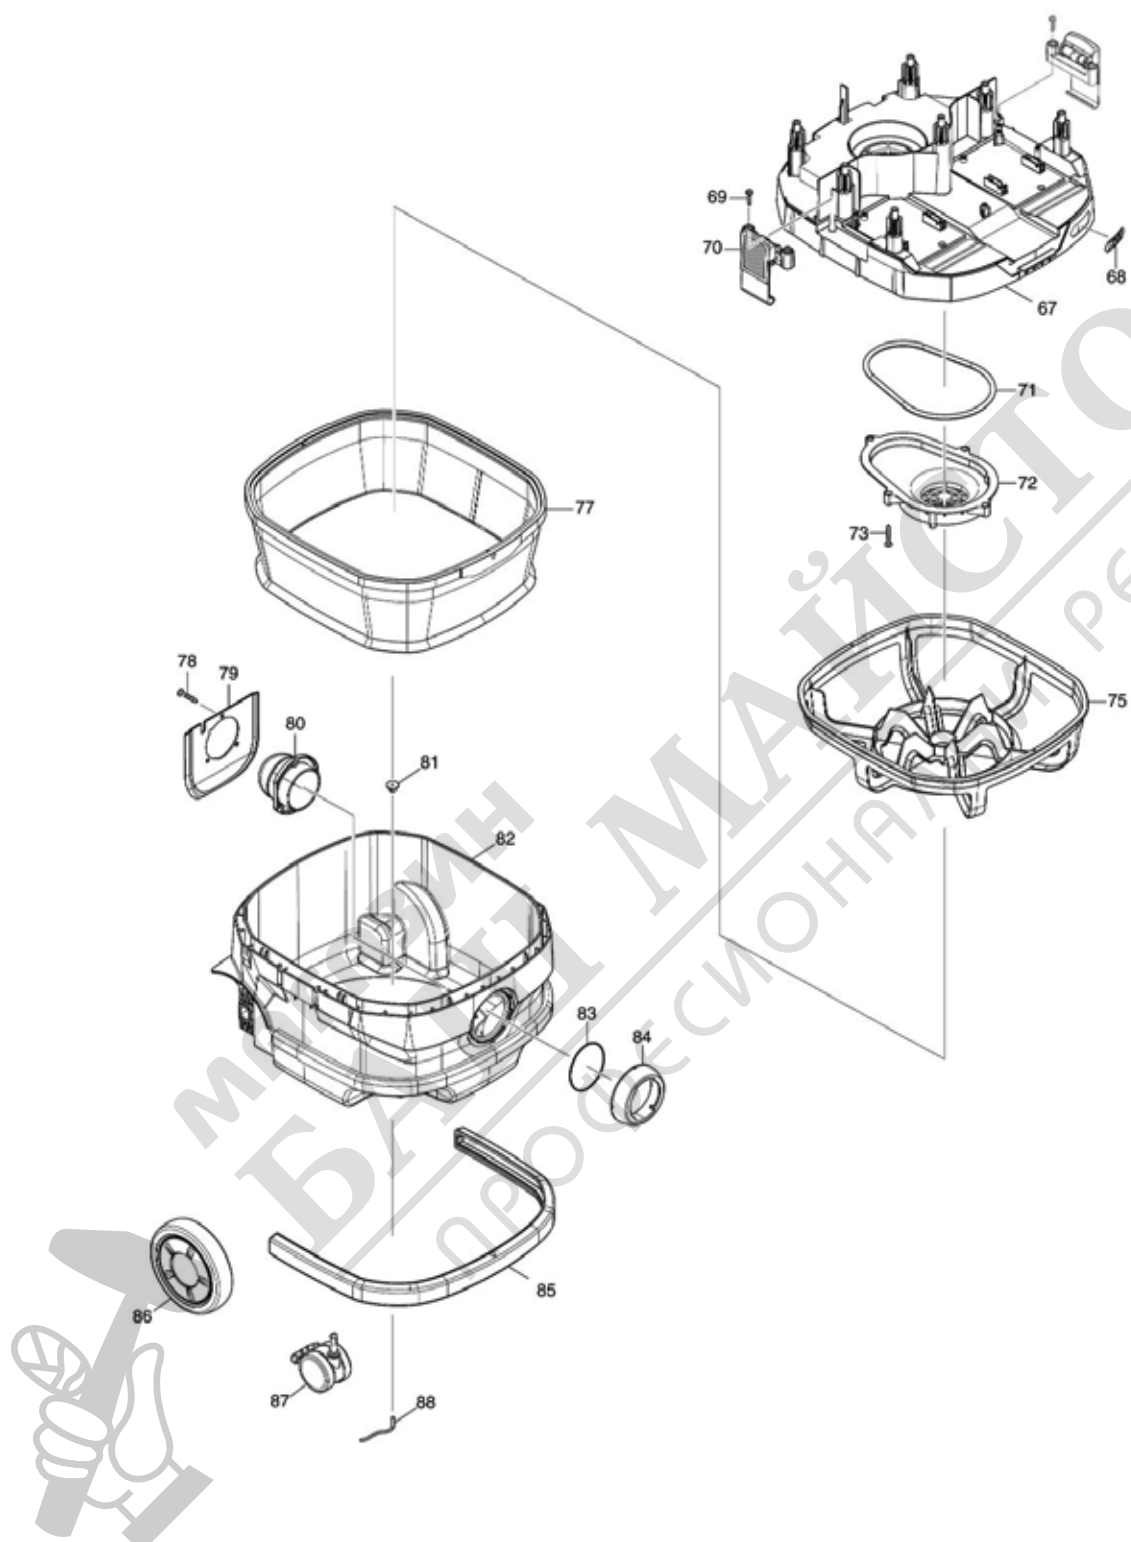

Model No.VC005GL CORDLESS VACUUM CLEANER

Nr.	Part nr.	Name
001	413B26-9	Schakelknop VC001GL
002	234273-5	Drukveer 20Mm Vc3211M
003	266340-8	Tap Schroef 4X65Mm
004	8112N6-1	Naamplaat VC005GL
005	141F78-1	Koppeling cpl VC001GL
006	813A18-6	Label waarschuw VC001GL
007	422796-7	Dempring A VC001GL
008	422797-5	Dempring B VC001GL
009	413B27-7	Handgreep VC001GL
010	413B33-2	Bovenhuis VC001GL
011	638A20-6	Kabelboom VC001GL
012	651910-0	Schakelaar D2Vw-01-3Hs
013	266326-2	Tap Schroef 4X18mm P
014	451343-7	Schakelaar Houder Vc2510L
015	650013-7	Schakelaar VC001GL
016	961062-2	Borg Ring E12 Vc2510L *
017	141H90-3	Schakelaarbasis VC005GL
017C10	8045P7-8	Label indicatie VC005G
018	213176-6	O-Ring 14 Hm1214C
019	455733-6	Schakelhendel Dvc860
020	620F40-4	Indicatielabel circuit VC001GL
021	620D39-7	Controller sub DVC157L
022	961013-5	Stopring E-7
023	213054-0	O-Ring 9
024	451344-5	Schakelknop Vc2510L
025	413B28-5	Batterijdeksel VC001GL
026	231456-8	Drukveer 7 9629/39S *
027	413B30-8	Batterijdekselhaak VC001GL
028	620F37-3	Controller VC001GL
029	422795-9	Afdekkap VC001GL
030	141F84-6	Wisselaar cpl VC001GL
031	422802-8	Stootbuffer E VC001GL
032	422801-0	Stootbuffer D VC001GL
033	422799-1	Stootbuffer B VC001GL
034	422804-4	Pakking A VC001GL
035	266326-2	Tap Schroef 4X18mm P
036	413B31-6	Onderhuis VC001GL
037	266326-2	Tap Schroef 4X18mm P
038	266326-2	Tap Schroef 4X18mm P
039	183U06-0	Behuizingset VC001GL
040	413B40-5	Afdekkap VC001GL
041	183U06-0	Behuizingset VC001GL
042	232722-6	Stelveer 4 VC001GL
043	632T08-2	Circuitunit VC001GL
044	413B41-3	Borghendel VC001GL
045	232472-3	Drukveer 2mm JR001G