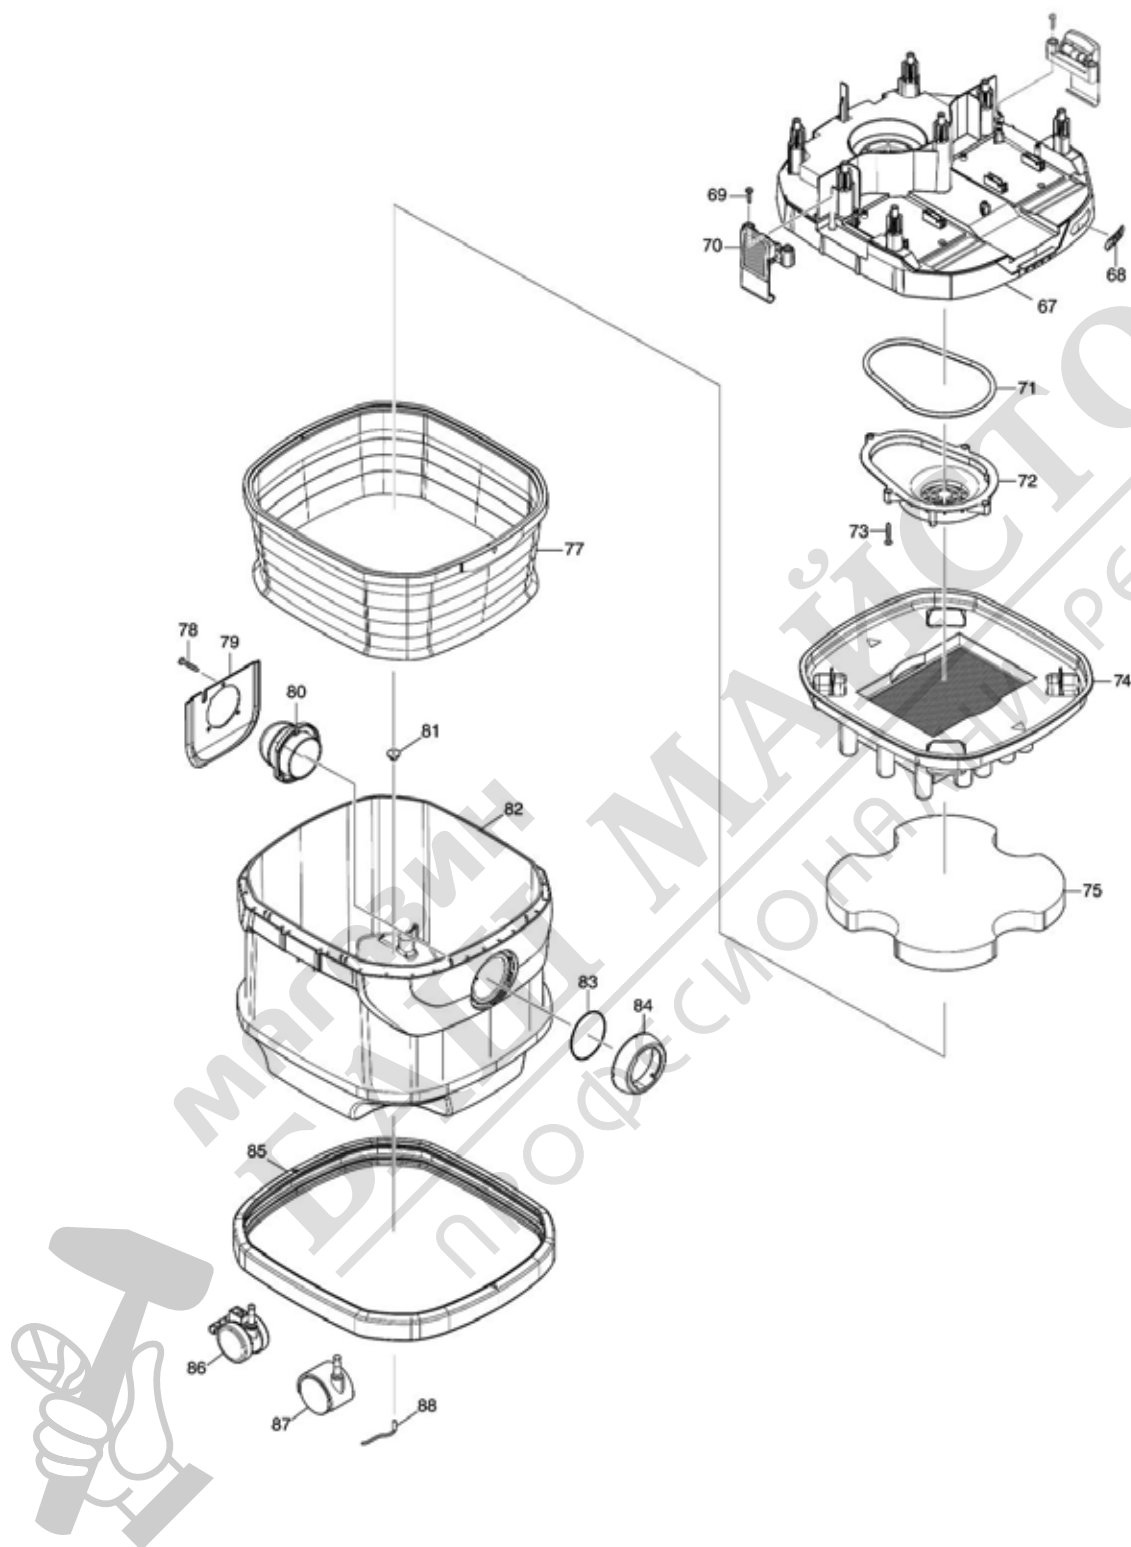

Model No.VC004GL CORDLESS VACUUM CLEANER

Nr.	Part nr.	Name
001	413B26-9	Schakelknop VC001GL
002	234273-5	Drukveer 20Mm Vc3211M
003	266340-8	Tap Schroef 4X65Mm
004	8112M5-6	Naamplaat VC004GL
005	141F80-4	Koppeling cpl VC002GL
006	813A18-6	Label waarschuw VC001GL
007	422796-7	Dempring A VC001GL
008	422797-5	Dempring B VC001GL
009	413B27-7	Handgreep VC001GL
010	413B33-2	Bovenhuis VC001GL
011	638A19-1	Kabelboom VC002GL
012	651910-0	Schakelaar D2Vw-01-3Hs
013	266326-2	Tap Schroef 4X18mm P
014	451343-7	Schakelaar Houder Vc2510L
015	650014-5	Schakelaar VC002GL
016	961062-2	Borg Ring E12 Vc2510L *
017	141F76-5	Schakelaarbasis VC002GL
017C10	8040N0-8	Label indicatie VC002
018	213176-6	O-Ring 14 Hm1214C
019	455733-6	Schakelhendel Dvc860
020	620F40-4	Indicatielabel circuit VC001GL
021	620D39-7	Controller sub DVC157L
022	961013-5	Stopring E-7
023	213054-0	O-Ring 9
024	451344-5	Schakelknop Vc2510L
025	413B29-3	Batterijdeksel VC002GL
026	231456-8	Drukveer 7 9629/39S *
027	413B30-8	Batterijdekselhaak VC001GL
028	620F38-1	Controller VC002GL
029	422795-9	Afdekkap VC001GL
030	141F84-6	Wisselaar cpl VC001GL
031	422802-8	Stootbuffer E VC001GL
032	422801-0	Stootbuffer D VC001GL
033	422799-1	Stootbuffer B VC001GL
034	422804-4	Pakking A VC001GL
035	266326-2	Tap Schroef 4X18mm P
036	413B31-6	Onderhuis VC001GL
037	266326-2	Tap Schroef 4X18mm P
038	266326-2	Tap Schroef 4X18mm P
039	183U06-0	Behuizingset VC001GL
040	413B40-5	Afdekkap VC001GL
041	183U06-0	Behuizingset VC001GL
042	232722-6	Stelveer 4 VC001GL
043	632T08-2	Circuitunit VC001GL
044	413B41-3	Borghendel VC001GL
045	232472-3	Drukveer 2mm JR001G