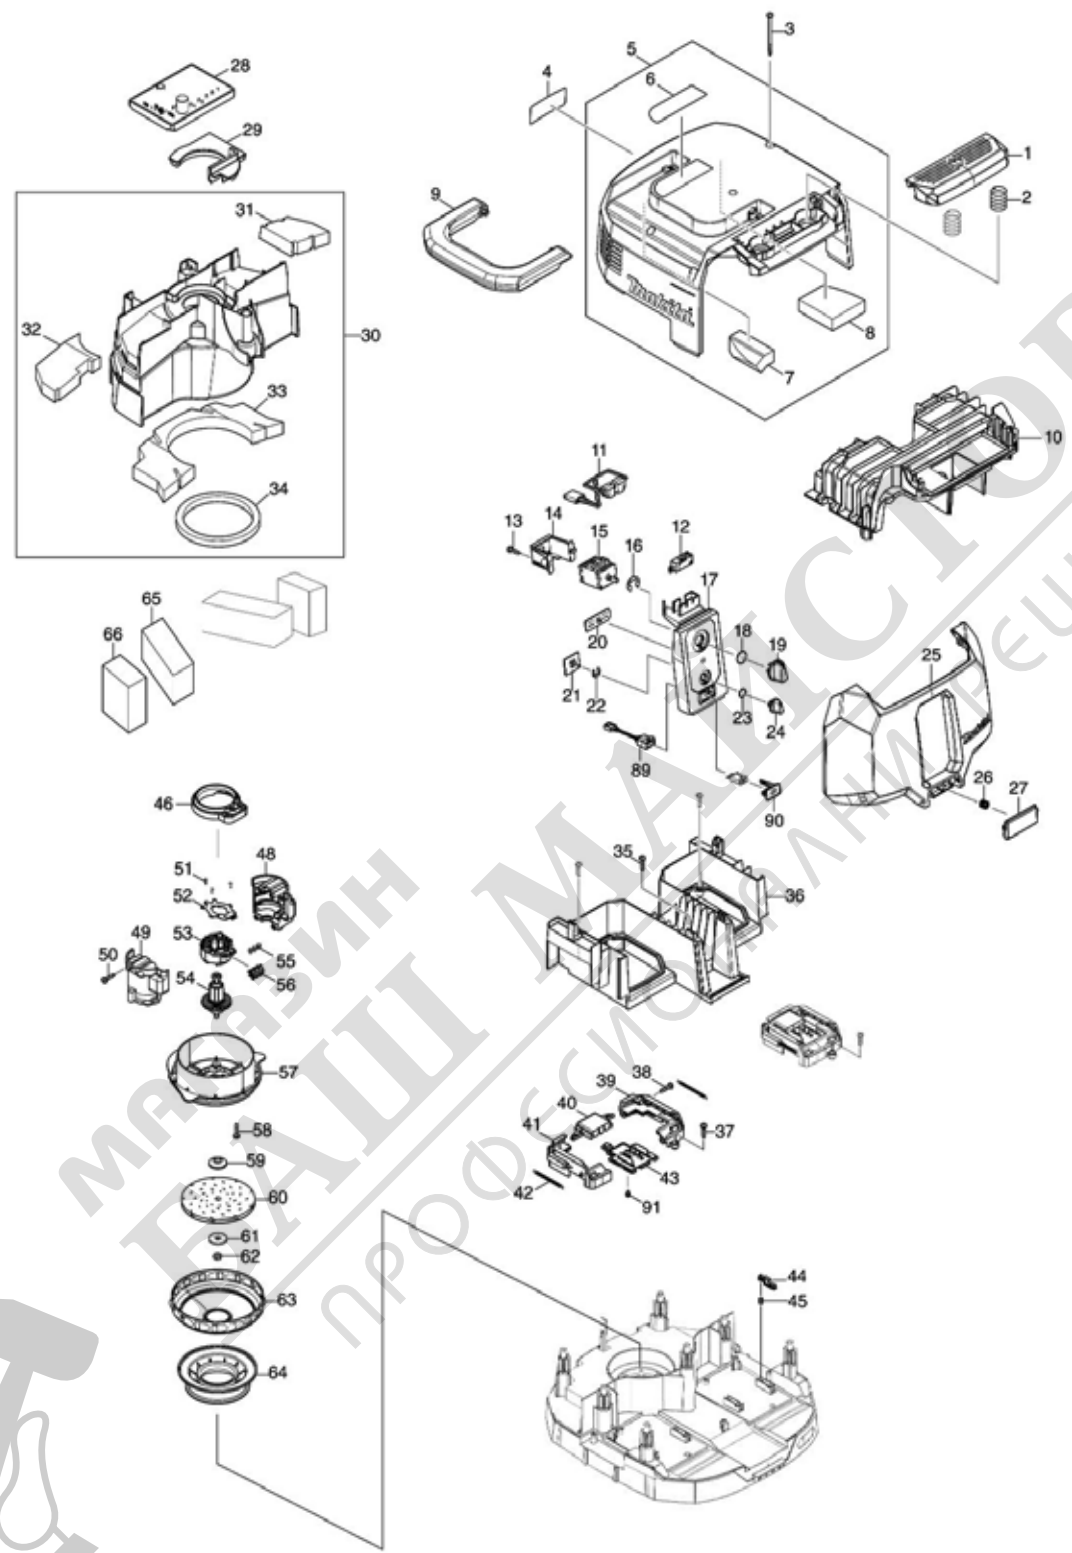

Model No.VC004GL CORDLESS VACUUM CLEANER

Nr.	Part nr.	Name
001	413B26-9	Schakelknop VC001GL
002	234273-5	Drukveer 20Mm Vc3211M
003	266340-8	Tap Schroef 4X65Mm
004	8112M5-6	Naamplaat VC004GL
005	141F80-4	Koppeling cpl VC002GL
006	813A18-6	Label waarschuw VC001GL
007	422796-7	Dempring A VC001GL
008	422797-5	Dempring B VC001GL
009	413B27-7	Handgreep VC001GL
010	413B33-2	Bovenhuis VC001GL
011	638A19-1	Kabelboom VC002GL
012	651910-0	Schakelaar D2Vw-01-3Hs
013	266326-2	Tap Schroef 4X18mm P
014	451343-7	Schakelaar Houder Vc2510L
015	650014-5	Schakelaar VC002GL
016	961062-2	Borg Ring E12 Vc2510L *
017	141F76-5	Schakelaarbasis VC002GL
017C10	8040N0-8	Label indicatie VC002
018	213176-6	O-Ring 14 Hm1214C
019	455733-6	Schakelhendel Dvc860
020	620F40-4	Indicatielabel circuit VC001GL
021	620D39-7	Controller sub DVC157L
022	961013-5	Stopring E-7
023	213054-0	O-Ring 9
024	451344-5	Schakelknop Vc2510L
025	413B29-3	Batterijdeksel VC002GL
026	231456-8	Drukveer 7 9629/39S *
027	413B30-8	Batterijdekselhaak VC001GL
028	620F38-1	Controller VC002GL
029	422795-9	Afdekkap VC001GL
030	141F84-6	Wisselaar cpl VC001GL
031	422802-8	Stootbuffer E VC001GL
032	422801-0	Stootbuffer D VC001GL
033	422799-1	Stootbuffer B VC001GL
034	422804-4	Pakking A VC001GL
035	266326-2	Tap Schroef 4X18mm P
036	413B31-6	Onderhuis VC001GL
037	266326-2	Tap Schroef 4X18mm P
038	266326-2	Tap Schroef 4X18mm P
039	183U06-0	Behuizingset VC001GL
040	413B40-5	Afdekkap VC001GL
041	183U06-0	Behuizingset VC001GL
042	232722-6	Stelveer 4 VC001GL
043	632T08-2	Circuitunit VC001GL
044	413B41-3	Borghendel VC001GL
045	232472-3	Drukveer 2mm JR001G