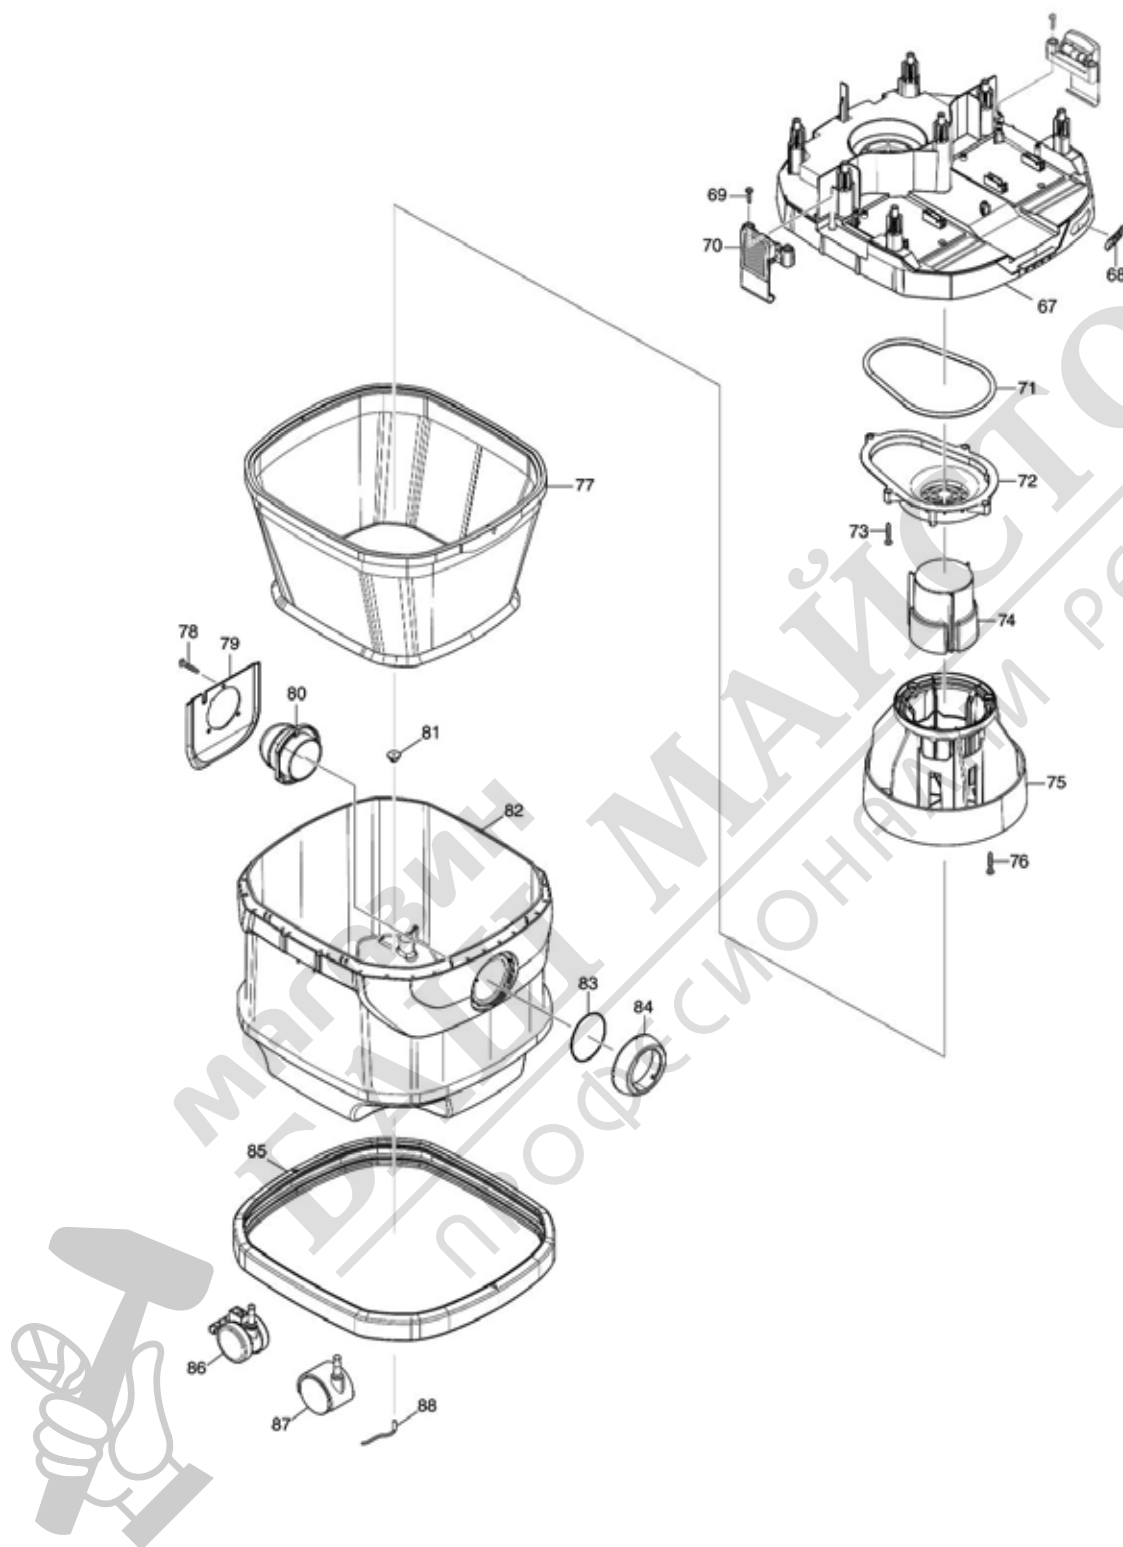

Model No.VC003GL CORDLESS VACUUM CLEANER

Nr.	Part nr.	Name
001	413B26-9	Schakelknop VC001GL
002	234273-5	Drukveer 20Mm Vc3211M
003	266340-8	Tap Schroef 4X65Mm
004	8112L2-5	Naamplaat VC003GL
005	141F78-1	Koppeling cpl VC001GL
006	813A18-6	Label waarschuw VC001GL
007	422796-7	Dempring A VC001GL
008	422797-5	Dempring B VC001GL
009	413B27-7	Handgreep VC001GL
010	413B33-2	Bovenhuis VC001GL
011	638A20-6	Kabelboom VC001GL
012	651910-0	Schakelaar D2Vw-01-3Hs
013	266326-2	Tap Schroef 4X18mm P
014	451343-7	Schakelaar Houder Vc2510L
015	650013-7	Schakelaar VC001GL
016	961062-2	Borg Ring E12 Vc2510L *
017	141F75-7	Schakelaarbasis VC001GL
017C10	8040N1-6	Label indicatie VC001
018	213176-6	O-Ring 14 Hm1214C
019	455733-6	Schakelhendel Dvc860
020	620F40-4	Indicatielabel circuit VC001GL
021	620D39-7	Controller sub DVC157L
022	961013-5	Stopring E-7
023	213054-0	O-Ring 9
024	451344-5	Schakelknop Vc2510L
025	413B28-5	Batterijdeksel VC001GL
026	231456-8	Drukveer 7 9629/39S *
027	413B30-8	Batterijdekselhaak VC001GL
028	620F37-3	Controller VC001GL
029	422795-9	Afdekkap VC001GL
030	141F84-6	Wisselaar cpl VC001GL
031	422802-8	Stootbuffer E VC001GL
032	422801-0	Stootbuffer D VC001GL
033	422799-1	Stootbuffer B VC001GL
034	422804-4	Pakking A VC001GL
035	266326-2	Tap Schroef 4X18mm P
036	413B31-6	Onderhuis VC001GL
037	266326-2	Tap Schroef 4X18mm P
038	266326-2	Tap Schroef 4X18mm P
039	183U06-0	Behuizingset VC001GL
040	413B40-5	Afdekkap VC001GL
041	183U06-0	Behuizingset VC001GL
042	232722-6	Stelveer 4 VC001GL
043	632T08-2	Circuitunit VC001GL
044	413B41-3	Borghendel VC001GL
045	232472-3	Drukveer 2mm JR001G