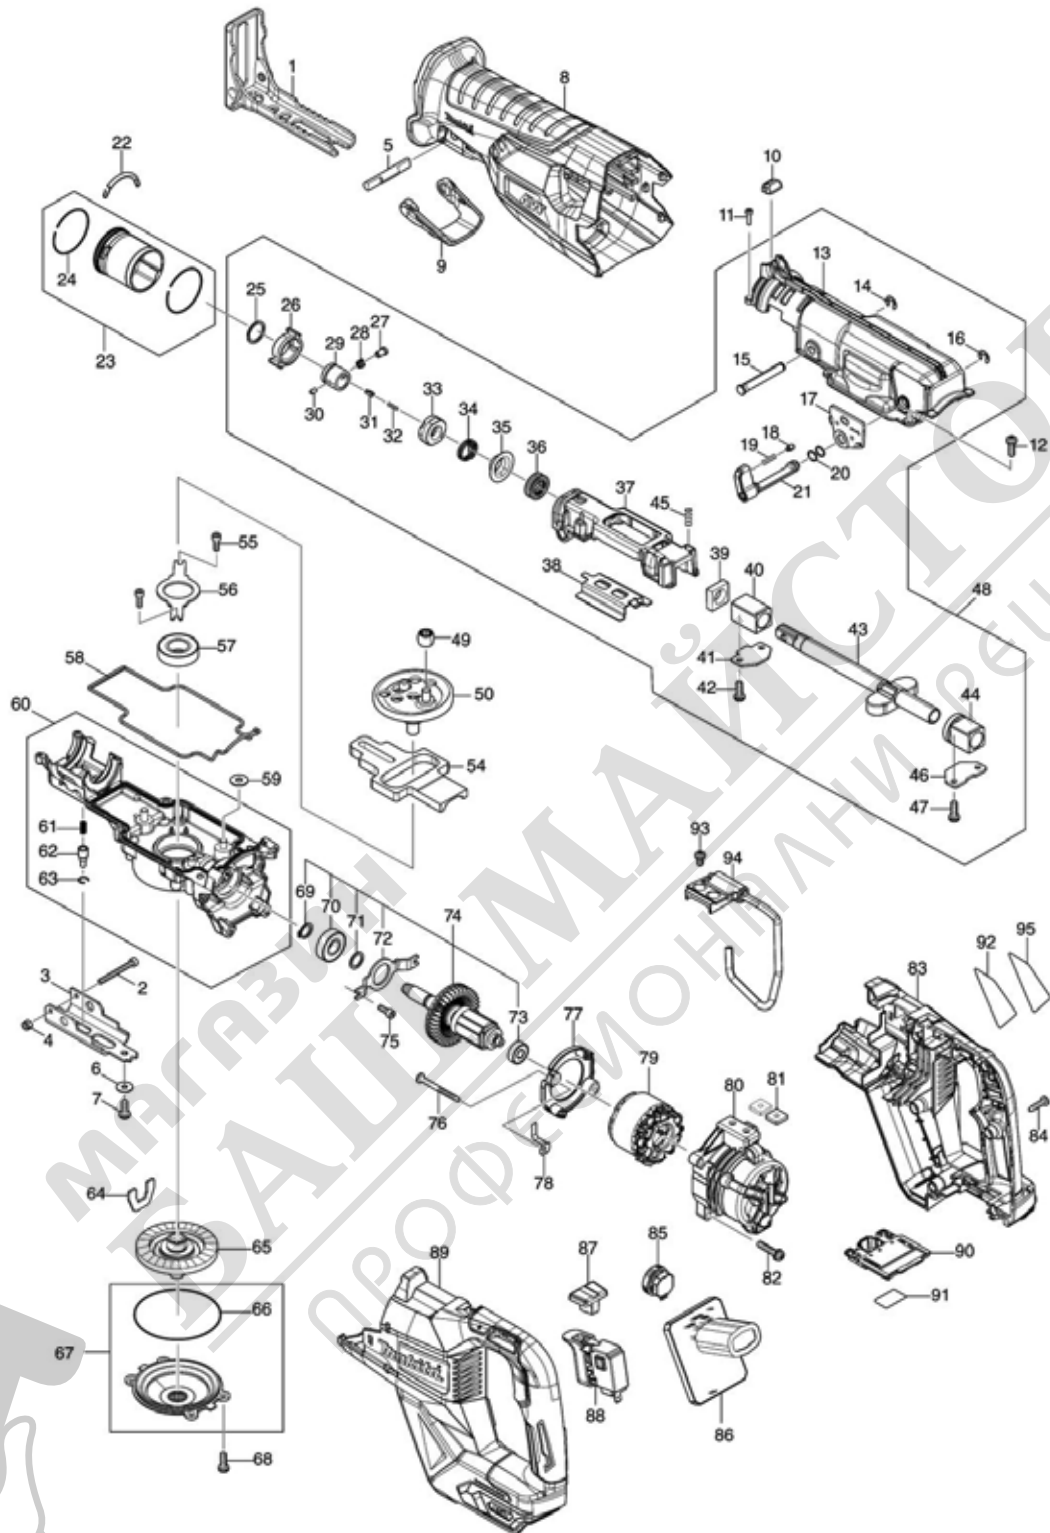

Model No.JR002G CORDLESS RECIPRO SAW

Nr.	Part nr.	Name
001	162B43-3	Zaagvoet JR002G
002	265A78-8	Inbusbout M4x40mm JR001G
003	347972-1	Geleideplaat JR002G
004	252126-6	Borgmoer M4X7Mm Mt070
005	326599-0	Blokkeerpen Djr187
006	253194-2	Sluistring 5
007	266169-2	Bout M5x12mm JR002G
008	422869-6	Isolatiekap JR002G
009	413F39-4	Vastzetknop JR002G
010	620H78-1	Circuit led JR002G
011	265910-0	Inbusbout M3X12Mm Jr100
012	911225-0	Schroef 5X16 JR3051T P
013	141H98-7	Tandwielhuiskap cpl JR002G
013C10	422867-0	Pakkingplaat JR002G
014	961012-7	Stopring E-6 P
015	268012-1	Pen Jr3020 Nieuw
016	961012-7	Stopring E-6 P
017	413F41-7	Plaat C JR002G
018	413F45-9	Pen 5 JR002G
019	232745-4	Drukveer 3mm JR002G
020	213021-5	O-Ring 5
021	271471-0	Hendel 24 JR002G
022	232583-4	Drukveer 3mm JR001G
023	136707-3	Ontgrendelknop JR002G
024	232746-2	Veer 39 JR002G
025	257430-8	Borgring 18 A
026	313418-9	Geleidebus JR002G
027	256569-4	Kraagpin 5 Djr187
028	234381-2	Drukveer 6
029	327650-9	Geleidingsbus JR3061T
030	256A11-1	Pen 3mm JR002G
031	310912-2	Drukpen JR001G
032	232472-3	Drukveer 2mm JR001G
033	413F43-3	Verbindingsbus JR002G
034	233594-2	Torsieveer 17 JR3051
035	257742-9	Kraagring 14 Jr3060T
036	213174-0	X-Ring 14 Jr3030T
037	141H95-3	Asgeleider cpl JR002G
038	347973-9	Geleideplaat JR002G
039	423343-7	Rubber Plaat Jr3060T
040	214212-1	Lager 14a JR002G
041	345485-6	Plaat A Jr3060T P
042	911225-0	Schroef 5X16 JR3051T P
043	162B44-1	Geleider JR002G
044	141H97-9	Lager cpl JR002G
045	233038-2	Drukveer 5 Jr3060T