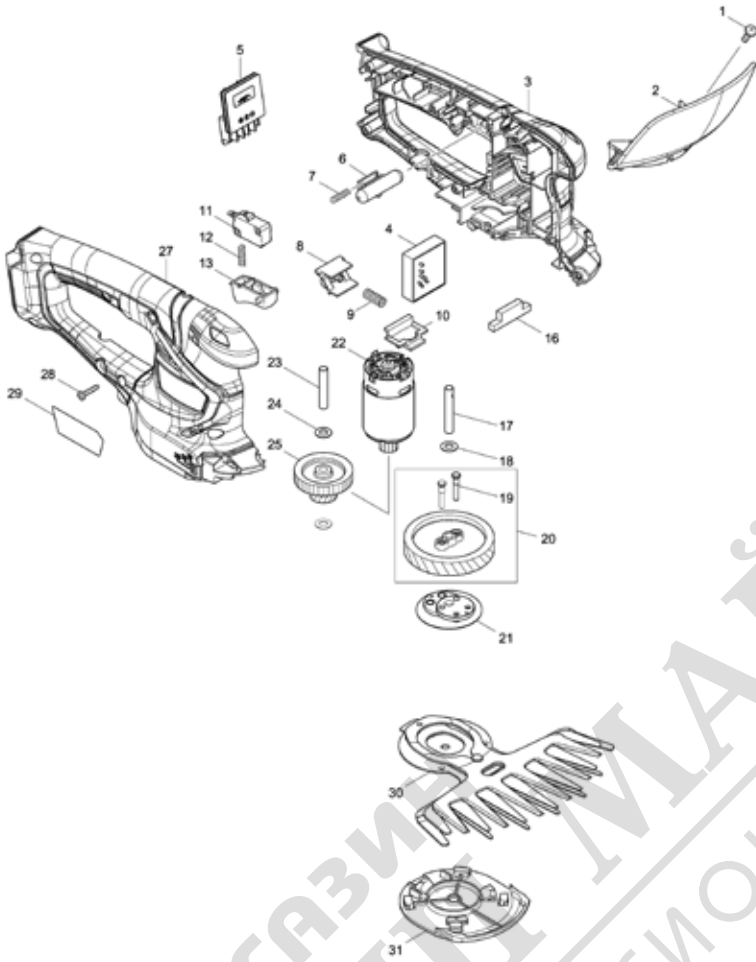

Model No.UM600D 160MM CORDLESS GRASS SHEAR