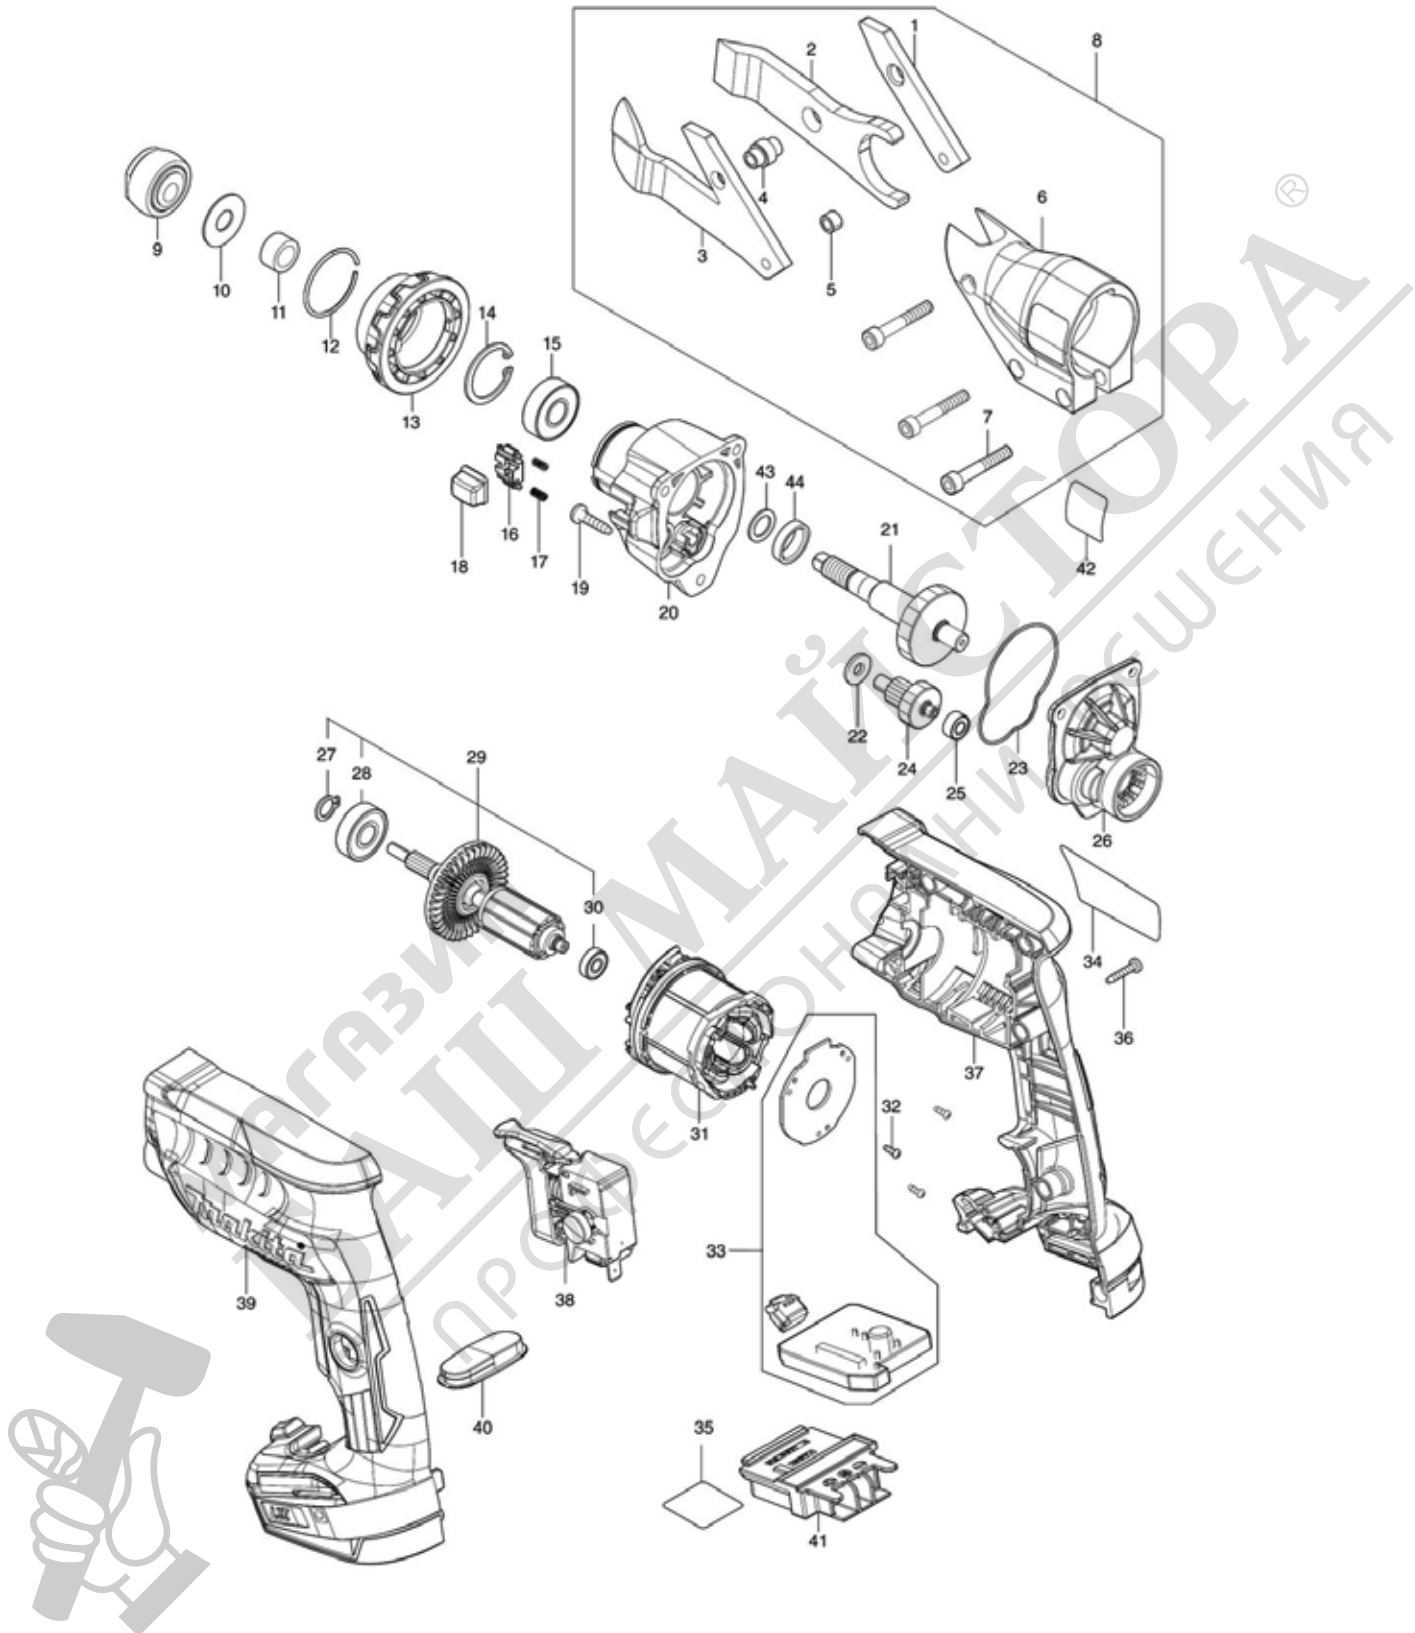

## Model No.DJS131 1.3MM CORDLESS METAL SHEAR

Nr.	Part nr.	Name
001	725256-1	Mesblad rechts
002	725257-9	Mesblad midden
003	725258-7	Mesblad links
004	327519-7	Draaibus DJS131
005	327520-2	Afstandbus DJS131
006	140R37-4	Snijkop
007	265A91-6	Schroef cap 10x32 DJS200
008	127488-0	Snijkop compleet
009	127487-2	Kogellagerset DJS131
010	267223-5	Sluistring 10
011	257428-5	Afstandbus 10 TI064D
012	233929-7	Borgring 29 Hr2440/50
013	310995-2	Schakelring DJS200
014	962105-3	Borgring R-26 A
015	211289-7	Kogellager 6000Ddw Hm1213C A
016	310993-6	Hendel DJS200/131/800
017	232390-5	Drukveer 2 DJS200
018	310994-4	Knop DJS200/131/800
019	265A48-7	Tapschroef 4X18 A
020	140R40-5	Tandwielhuis DJS200/131
021	140R42-1	Tandwiel cpl DJS200/131/800
022	267100-1	Sluistring 6
023	424928-2	Afdichtring Dfs251
024	221478-6	Tandwiel Compleet 9-23 Dfs250
025	210003-8	Kogellager 685Zz
026	140R41-3	Tandwielhuiskap DJS200/131/800
027	961005-4	Borgring S-9
028-1	210060-6	Kogellager 609Llu
029	519424-4	Anker DFS250 P
030	210039-7	Kogellager 609DDW P
031	629488-1	Veld DJS131
032	266490-9	Parker Ck 2X6Mm DDF483 P
033	620B90-5	Controller DJS131
034	857A86-9	Naamplaat DJS131
035	857A90-8	Label serienr DJS131
036	266130-9	Tapschroef 3X16 A
037	183P79-3	Motorhuiset DJS131
037C10	263005-3	Rubber Pen 6 AC320H P
037C20	252126-6	Borgmoer M4X7Mm Mt070
038	650733-3	Schakelaar Dfs452
039	183P79-3	Motorhuiset DJS131
039C10	263005-3	Rubber Pen 6 AC320H P
039C20	252126-6	Borgmoer M4X7Mm Mt070
040	412332-7	Schakelplaat DJS200/131
041	643860-3	Aansluitunit DTD153 3cont
042	8012T4-5	Label indic DJS131

Nr.	Part nr.	Name
043	267047-9	Ring 10
044	257852-2	Ring 10mm DJS200

МАГАЗИН  
БАШ МАЙСТОРА®  
ПРОФЕСИОНАЛНИ РЕШЕНИЯ