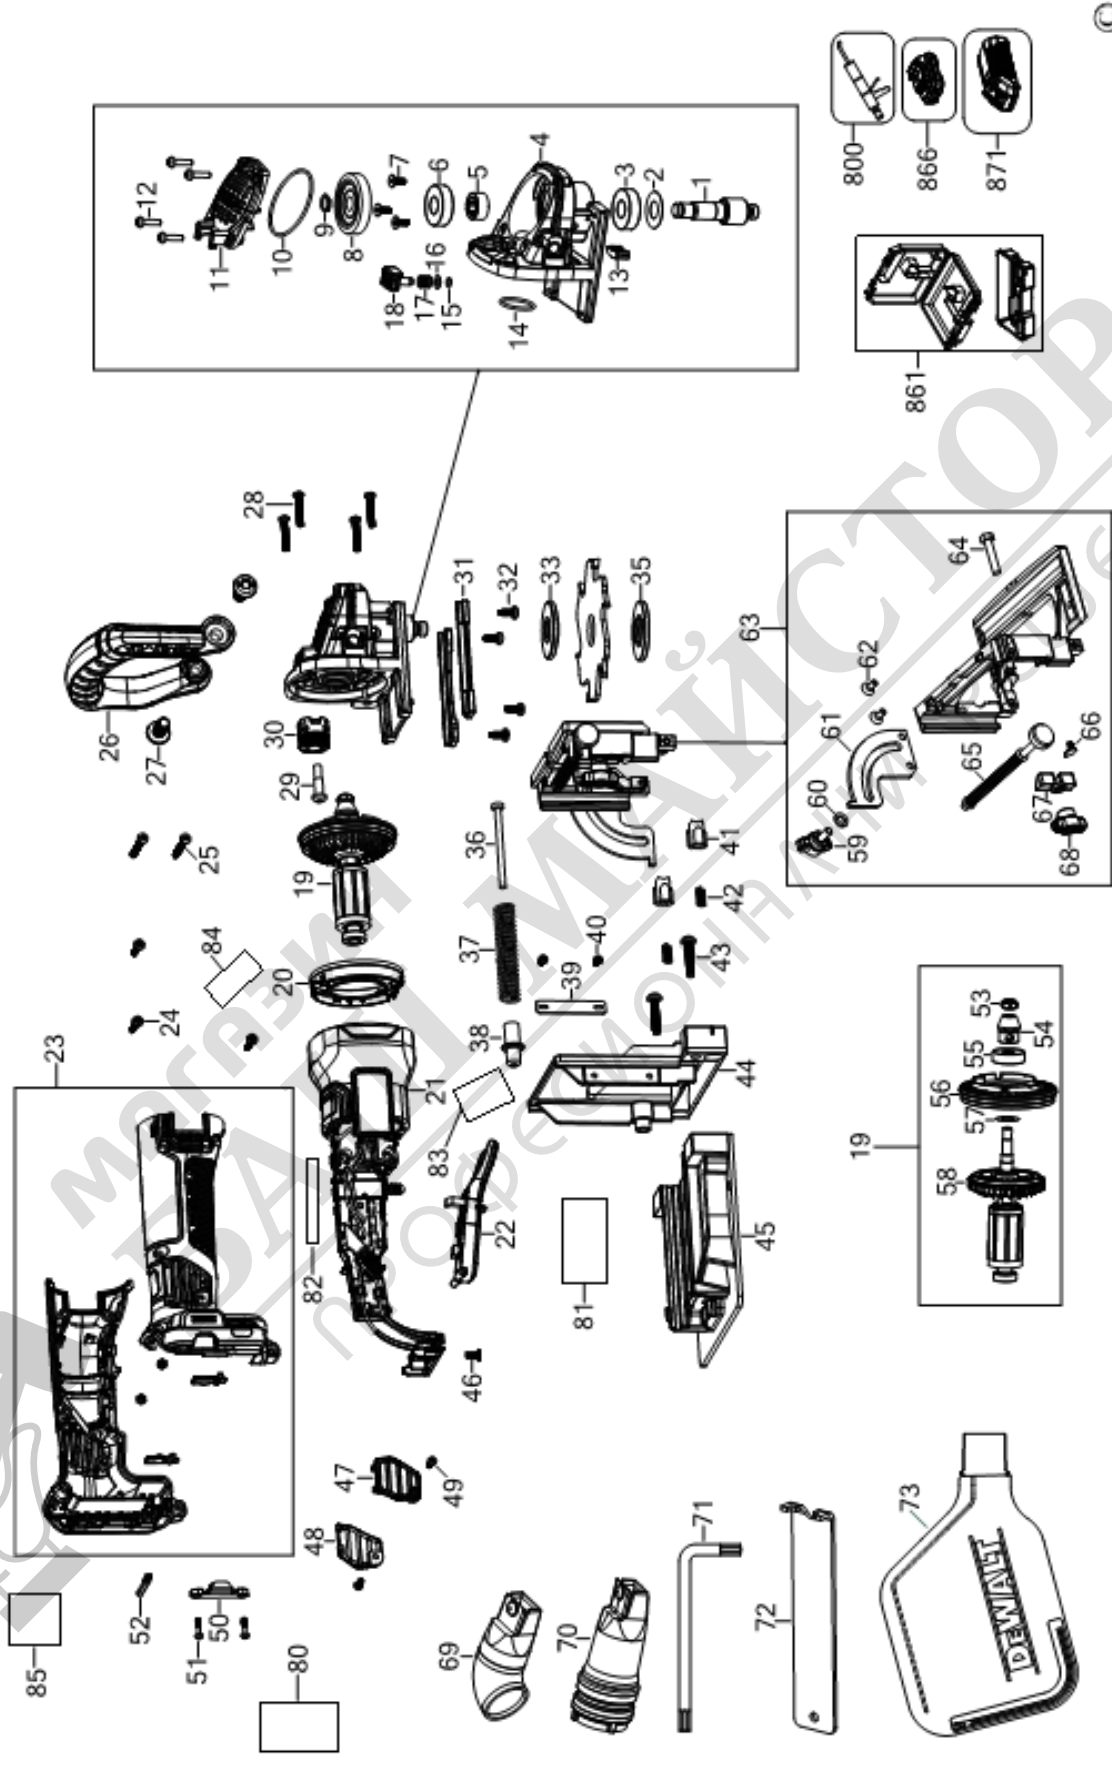

DCW682P2 JOINTER GROOVER 1

DEWALT

DCW682

Typ
1

21/02/2022

www.2helpU.com

E21131

©

Parts List DCW682P2 JOINTER GROOVER 1

Item	Part Number	Qty	Part Description	General Description	Other Info	Repair Inst	Markets
1	N863872	1	SPINDLE	M10	M10	No	QW
2	638229-00	1	WASHER			No	QW
3	N150961	1	BEARING			No	QW
4	N863859	1	GEARCASE			No	QW
5	N095815	1	SLEEVE			No	QW
6	N150961	1	BEARING			No	QW
7	N118088	3	SCREW			No	QW
8	N153126	1	GEAR			No	QW
9	444793-00	1	CIRCLIP			No	QW
10	N094024	1	O RING			No	QW
11	N116180	1	GEARCASE COVER			No	QW
12	N122904	4	SCREW			No	QW
13	N489769	1	PLUG			No	QW
14	N119639	1	O RING			No	QW
15	N094012	1	O RING			No	QW
16	N447838	1	WASHER			No	QW
17	N092954	1	SPRING			No	QW
18	N181767	1	SPINDLE LOCK			No	QW
19	N769802	1	ROTOR SA			No	QW
20	N478435	1	BAFFLE			No	QW
21	NA146296	1	MOTOR SA	SA MOTOR AND MODULEEURO		No	QW
22	N471601	1	PADDLE			No	QW
23	NA152438	1	HANDLE SA	EURO	EURO	No	QW
24	330019-04	3	SCREW			No	QW
25	330065-33	2	SCREW			No	QW
26	N863904	1	HANDLE			No	QW
27	330045-32	2	SCREW			No	QW
28	330065-31	4	PLASTIC SCREW			No	QW
29	147791-00	1	SCREW			No	QW
30	NA033471	1	DEPTH STOP			No	QW
31	147736-01	2	PAD			No	QW
32	330045-05	4	SCREW			No	QW