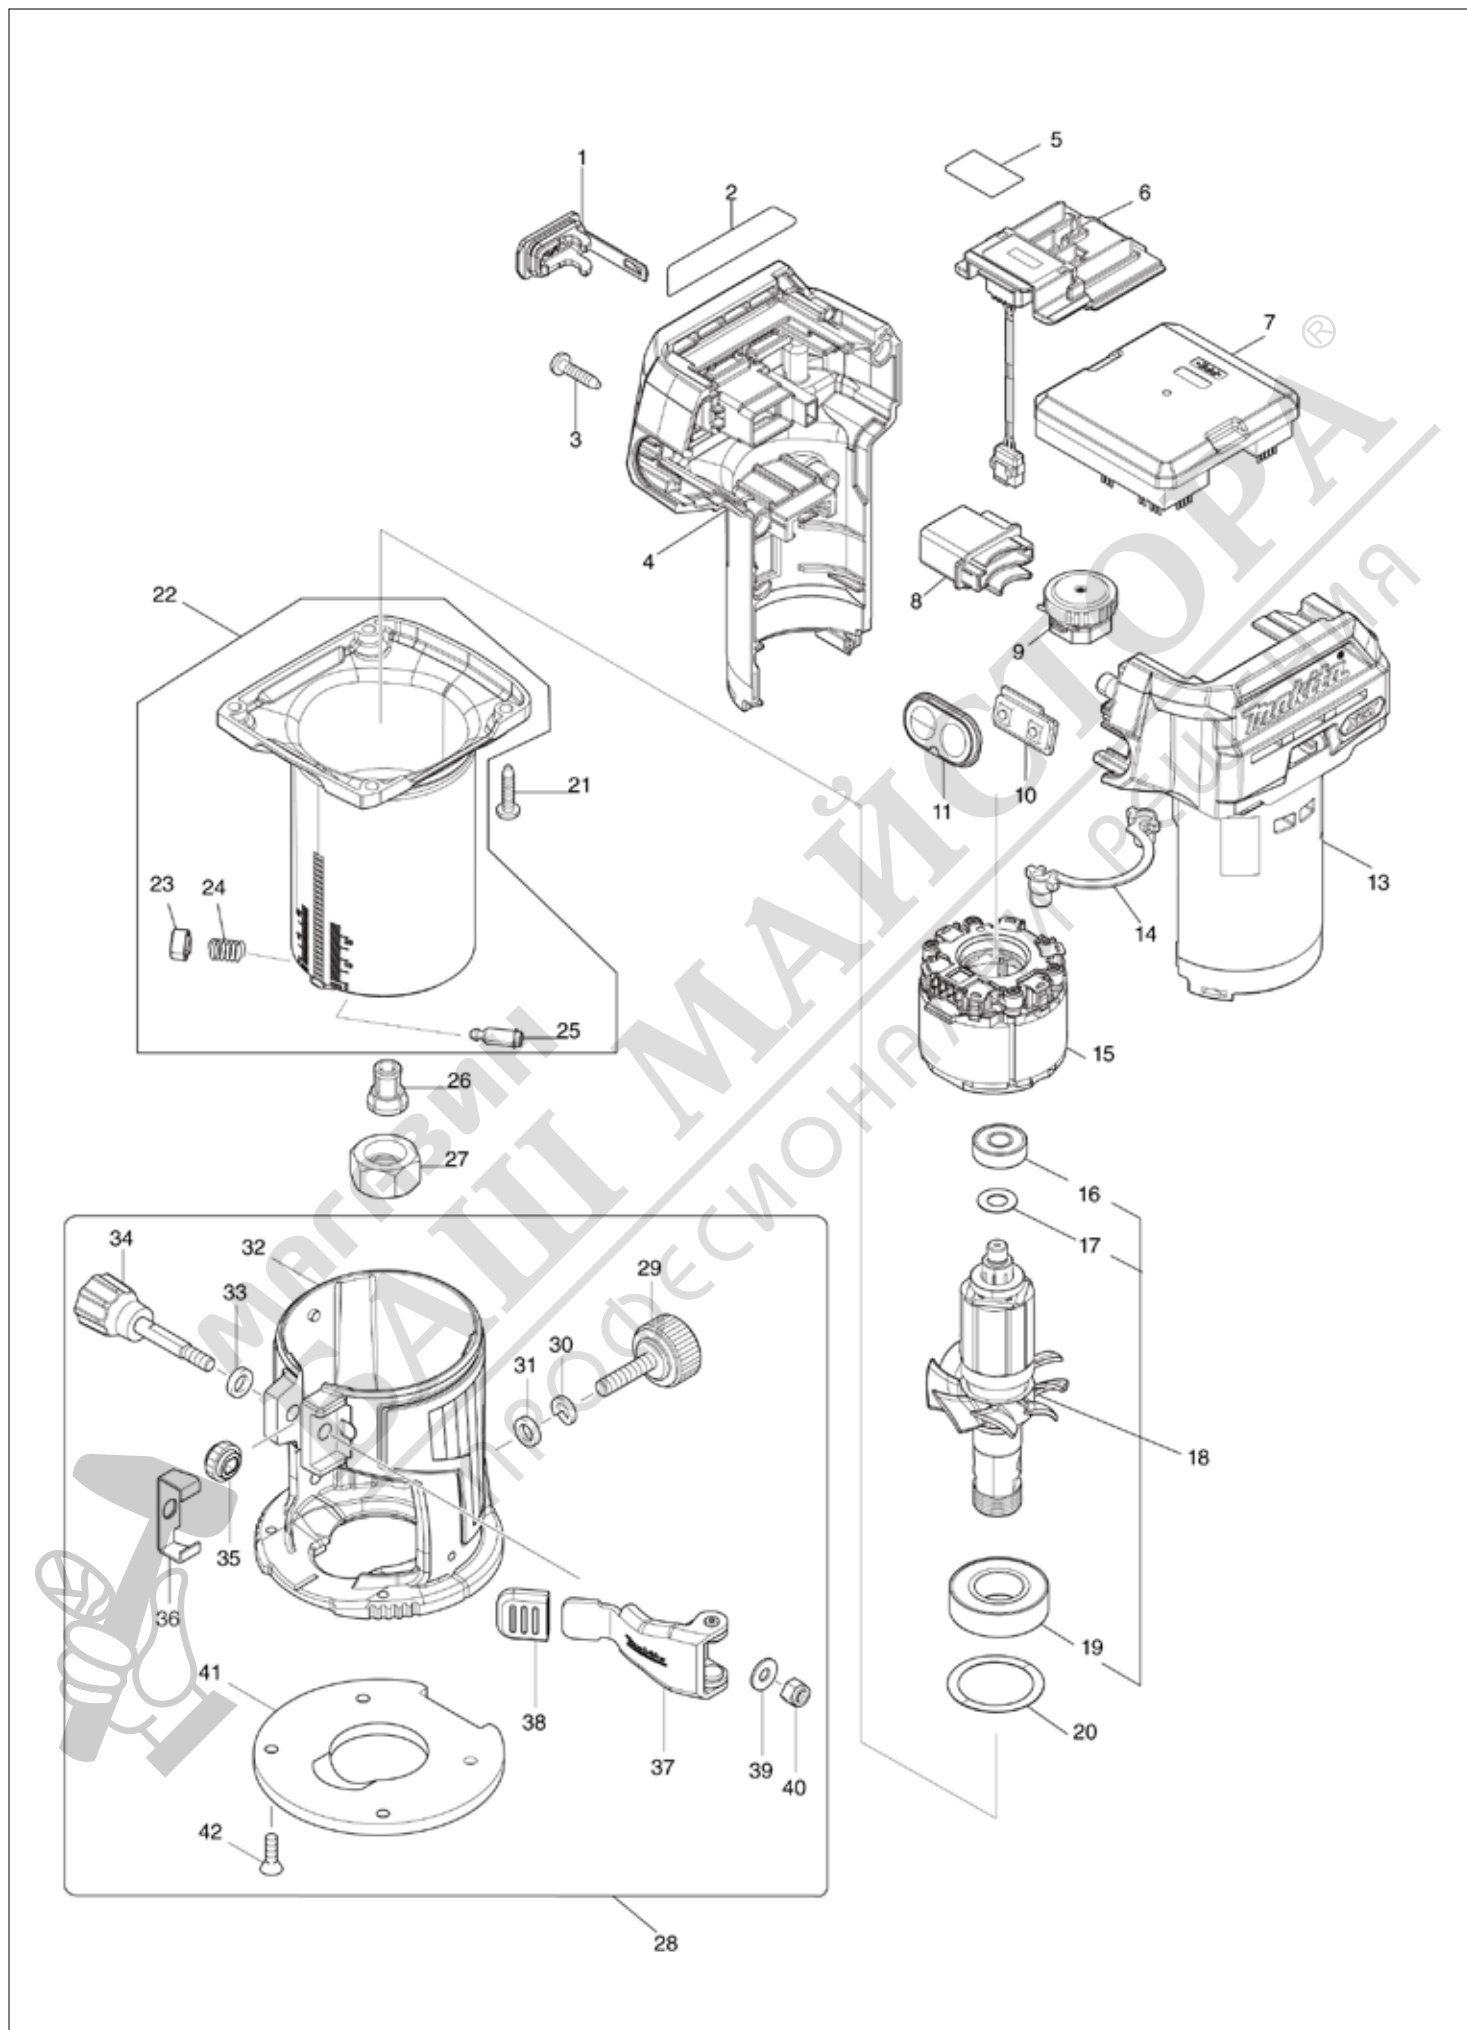

Diagram / Parts List

RT001G

CORDLESS TRIMMER

МАГАЗИН МАЙСТОРА®
БАШ ПРОФЕССИОНАЛЬНЫЕ РЕШЕНИЯ

(IN) RT001G / CORDLESS TRIMMER

RT001G / CORDLESS TRIMMER

Item	Sub	Parts No.	Parts Description	Qty	I/C	E/C No.	Close No.	Remark
001		140F99-0	CAP COMPLETE	1				
	C10	213A05-9	O-RING16	1				
002		8116J2-5	RT001G NAME PLATE	1				
003		266326-2	TAPPING SCREW 4X18	4				
004		183V78-1	HOUSING SET	1				
	C10	263005-3	RUBBER PIN 6	2				
	C20	8007R2-2	XGT LOGO LABEL	1				
	D10		INC. 13					
005		8116J9-1	RT001G SERIAL NO. LABEL	1				
006		632P49-4	TERMINAL UNIT	1				
007		620H85-4	CONTROLLER	1				
008		413E39-8	DIAL COVER	1				
009		620H86-2	DIAL CIRCUIT	1				
010		620H87-0	SWITCH CIRCUIT	1				
011		144662-5	SWITCH PLATE COMPLETE	1				
013		183V78-1	HOUSING SET	1				
	C10	263005-3	RUBBER PIN 6	2				
	C20	8007R2-2	XGT LOGO LABEL	1				
	D10		INC. 4					
014		620721-4	LED CIRCUIT	1				
015		629B02-5	STATOR	1				
016		210017-7	BALL BEARING 607DDW	1				
017		253186-1	FLAT WASHER 7	1				
018		519735-7	ROTOR ASS'Y	1				
	D10		INC. 16,17,19					
019		210301-0	BALL BEARING 6003DDW	1				
020		253906-3	WAVE WASHER 26	1				
021		266326-2	TAPPING SCREW 4X18	4				
022		136686-5	OUTER HOUSING ASS'Y	1				
	D10		INC. 23-25					
023		452468-0	PUSH BUTTON	1				
024		233127-3	COMPRESSION SPRING 7	1				
025		256437-1	PIN 4	1				
026		763636-3	COLLET CONE 6MM	1				
027		763615-1	COLLET NUT	1				
028		196613-4	TRIMMER BASE SET	1				
	D10		INC. 29-42					
029		265763-7	THUMB SCREW M6X25	1				
030		253428-3	SPRING WASHER 6	1				
031		941151-9	FLAT WASHER 6	1				
032		142403-3	TRIMMER BASE COMPLETE	1				
033		941151-9	FLAT WASHER 6	1				
034		265792-0	THUMB SCREW M5X35	1				
035		227262-7	SPUR GEAR 16	1				
036		346392-6	CAM PLATE	1				
037		163524-8	LOCK LEVER COMPLETE	1				
038		424396-9	RUBBER CAP	1				
039		941101-4	FLAT WASHER 5	1				
040		252103-8	HEX. LOCK NUT M5-8	1				
041		454842-8	BASE PROTECTOR	1				
042		912112-6	COUNTERSUNK HEAD SCREW M4X10	4				
A01		122965-7	STRAIGHT GUIDE ASSEMBLY	1				
	C10	252649-4	THUMB NUT M6	1				
	C20	266339-3	CAP SQUARE NECK BOLT M6X20	1				
	C30	346382-9	GUIDE PLATE	1				
A02		195559-1	DUST NOZZLE SET	1				
	C10	265774-2	THUMB SCREW M4X19	1				
A03		343577-5	TEMPLET GUIDE 10	1				
A04		781011-1	WRENCH 22	1				
A05		781039-9	WRENCH 13	1				
A07		763618-5	COLLET CONE 8MM	1				
A20B		821552-6	CONNECTOR PLASTIC CASE (TYPE4)	1				
	C10	453974-8	LATCH	4				
A23B		837247-1	TRAY	1				
A25B		412393-7	BATTERY COVER	2				