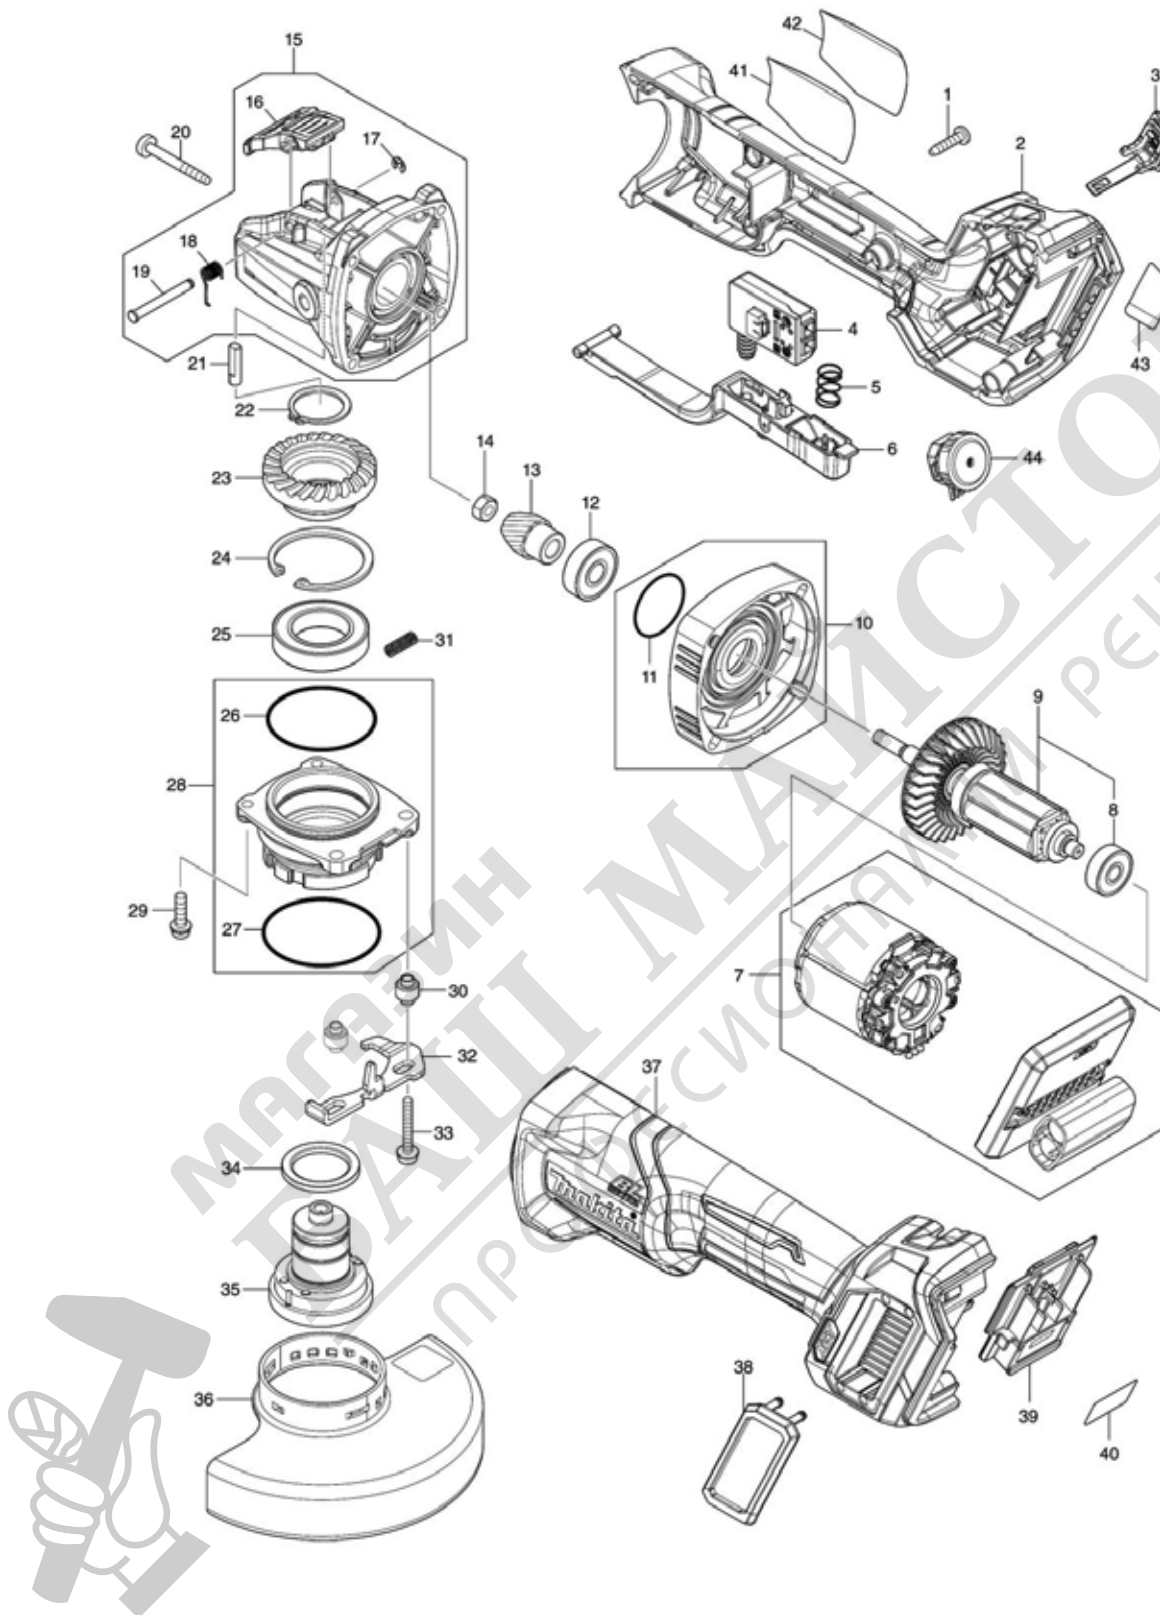

Model No.GA044G 125MM CORDLESS ANGLE GRINDER

Partdrawing for GA044GZ - Haakse slijper

Nr.	Part nr.	Name
001	266326-2	Tap Schroef 4X18mm P
002	183W45-2	Behuizing GA043
002C10	263005-3	Rubber Pen 6 AC320H P
002C20	8005T5-8	Label XGT logo
003	140G30-2	Afdekkap DSP601/DHR400 A
003C10	213A05-9	O-ring 16 SP001G
003C20	818H48-4	Kap label DLS211
004	651083-9	Schakelaar C3Xa-1Pspm Dsp600
005	233263-5	Drukveer 9mm GA013G
006	140T33-4	Schakelaarhandel GA012G
007	629A00-3	Veld cpl GA029G
008	210023-2	KOGELLAGER 627DDW P
009	519762-4	Anker GA041
010	136190-4	Tandwielhuiskap GA-40V serie
011	213445-5	O-Ring 26 P
012	210042-8	Kogellager 629Llb A
013	226950-3	Tandwiel 10 DGA519
014	252186-8	Moer M6 9554Nb
015	136715-4	Tandwielhuis GA041
016	459967-3	Blokkeerknop DGA519
017	961017-7	Stopring E-3 A
018	232576-1	Torsieveer DGA519
019	256935-5	Borgpin DGA519
020	266048-4	Tapschroef 4X40
021	327460-4	Blokkeerstift DGA519
022	961104-2	Borgring S-24 *
023	226951-1	Tandwiel 37 DGA519
024	962201-7	Borgring R-42
025	210208-0	Kogellager 6905DDW
026	213622-9	O-Ring 45 9554Nb
027	213783-5	O-Ring 48 HR5212C
028	136716-2	Lagerhuis GA040
029	911138-5	Schroef 4X20 A
030	327322-6	Bus 4
031	232490-1	Drukveer 4
032	347A22-8	Schakelhandel GA040
033	911159-7	Kruiskopschroef 4X30 *
034	327459-9	Ring 25mm DGA519
035	127428-8	As assy DGA519
036	141L27-4	Beschermkap 125mm X-LOCK
036C10	8050A1-8	Label waarsch GA5090
037	183W45-2	Behuizing GA043
037C10	263005-3	Rubber Pen 6 AC320H P
037C20	8005T5-8	Label XGT logo
038	422610-7	Stofkap GA023G
039	632P65-6	Controleunit GA-40V serie

Partdrawing for GA044GZ - Haakse slijper

Nr.	Part nr.	Name
040	858G49-4	Label serienr. GA044G
041	858G46-0	Naamplaat GA044G
042	8008U5-3	Label trs
043	8015J1-9	Label indicatie GA023G
044	620D30-5	Circuit dial GA023G