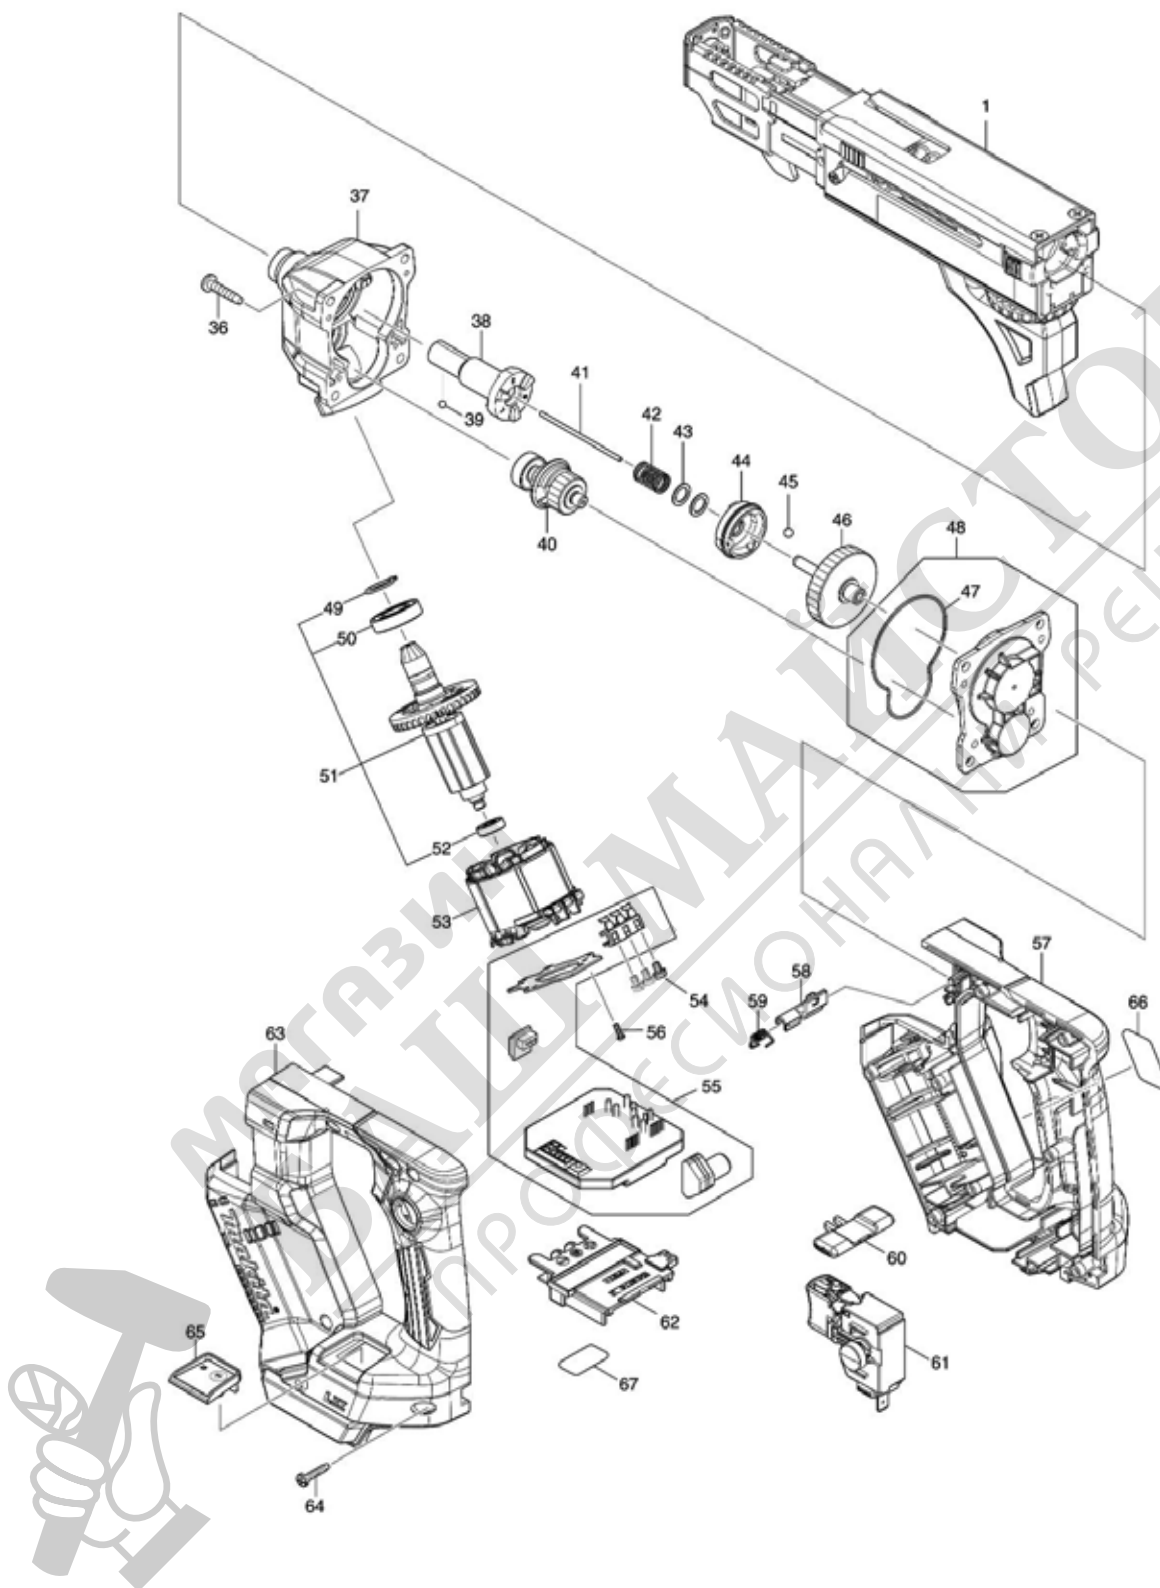

Model No.DFR551 CORDLESS AUTO FEED SCREWDRIVER

Nr.	Part nr.	Name
001	191W94-5	Neusstuk DFR551
002	141A81-2	Basisplaat cpl DFR551
002	422695-3	Kap DFR452
003	345837-1	Handel Bfr540
004	233211-4	Drukveer 2 Bfr540/6844
005	256451-7	Pen 6 6833
006	413527-5	Veerbox
007	257855-6	Bus 5mm DFR452
008	310062-3	Stopper 6833
009	231636-6	Torsieveer 4 6833
010	256158-5	Pen 3 T221Dw
011	226344-2	Tandwiel 16 Schroefunit 6833
012	141A78-1	Ratelarm DFR452
013	233212-2	Drukveer 6 6833
013-1	232771-3	Drukveer 5 DFR452
014	416518-5	Aanvoerwiel Bfr540/50
015	162934-6	Stofafdekkap DFR452
016	141A80-4	Afdekkap DFR551
017	266130-9	Tapschroef 3X16 A
018	347828-8	Plaat DFR551
019	232698-7	Drukveer 22 DFR551
020	141A79-9	Neusstuk 44 cpl DFR551
020	8040Y6-3	Label indicatie neus DFR551
021	450111-5	Blokkeerhandel Bfr540
022	257764-9	Bus Bfr540
023	265177-0	Stelschroef M3 Bfr540
024	313378-5	Schakelpin DFR452
025	912107-9	Kruiskopschroef 4X8
026	141A77-3	Kleminrichting DFR452
026	263032-0	Rubber Pen 4 Btd130F
027	216001-0	Kogel 3,5mm P
028	417056-0	Knop 42Mm 6833/34/35/37 A
029	213107-5	O-Ring 12
030	267201-5	Sluistring 6 6835D
031	912117-6	Verzonken Schroef M4X12
032	183T81-0	Schroefgeleiderset DFR452
033	265A38-0	Met.Schroef M3x6mm WR100D
034	183T81-0	Schroefgeleiderset DFR452
035	266130-9	Tapschroef 3X16 A
036	266045-0	Tapschroef Pt4X20 A
037	141A64-2	Tandwielhuis cpl DFR452/551
037	213265-7	O-Ring 17 Hr2400
037	213380-7	O-Ring 24 Hr2440/50 A
038	141A67-6	As 270s cpl DFR452/551
039	216019-1	Stalen Kogel 3
040	141J99-7	Tandwiel 21-25 cpl DFR/551 A