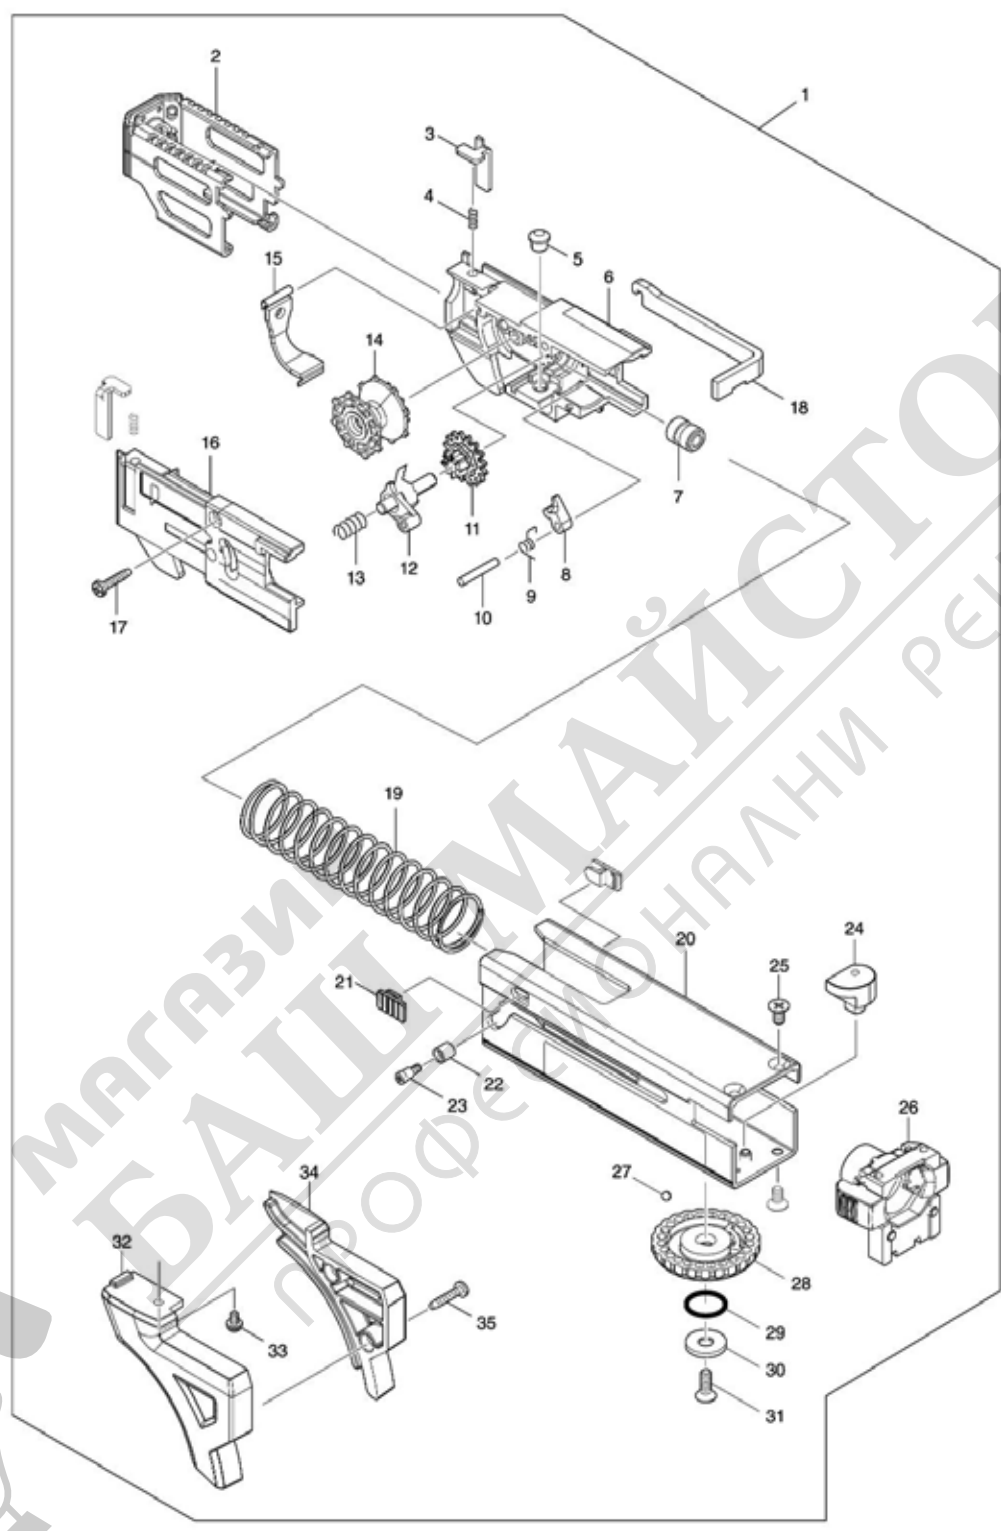

Model No.DFR551 CORDLESS AUTO FEED SCREWDRIVER

Nr.	Part nr.	Name
001	191W94-5	Neusstuk DFR551
002	141A81-2	Basisplaat cpl DFR551
002	422695-3	Kap DFR452
003	345837-1	Handel Bfr540
004	233211-4	Drukveer 2 Bfr540/6844
005	256451-7	Pen 6 6833
006	413527-5	Veerbox
007	257855-6	Bus 5mm DFR452
008	310062-3	Stopper 6833
009	231636-6	Torsieveer 4 6833
010	256158-5	Pen 3 T221Dw
011	226344-2	Tandwiel 16 Schroefunit 6833
012	141A78-1	Ratelarm DFR452
013	233212-2	Drukveer 6 6833
013-1	232771-3	Drukveer 5 DFR452
014	416518-5	Aanvoerwiel Bfr540/50
015	162934-6	Stofafdekkap DFR452
016	141A80-4	Afdekkap DFR551
017	266130-9	Tapschroef 3X16 A
018	347828-8	Plaat DFR551
019	232698-7	Drukveer 22 DFR551
020	141A79-9	Neusstuk 44 cpl DFR551
020	8040Y6-3	Label indicatie neus DFR551
021	450111-5	Blokkeerhandel Bfr540
022	257764-9	Bus Bfr540
023	265177-0	Stelschroef M3 Bfr540
024	313378-5	Schakelpin DFR452
025	912107-9	Kruiskopschroef 4X8
026	141A77-3	Kleminrichting DFR452
026	263032-0	Rubber Pen 4 Btd130F
027	216001-0	Kogel 3,5mm P
028	417056-0	Knop 42Mm 6833/34/35/37 A
029	213107-5	O-Ring 12
030	267201-5	Sluistring 6 6835D
031	912117-6	Verzonken Schroef M4X12
032	183T81-0	Schroefgeleiderset DFR452
033	265A38-0	Met.Schroef M3x6mm WR100D
034	183T81-0	Schroefgeleiderset DFR452
035	266130-9	Tapschroef 3X16 A
036	266045-0	Tapschroef Pt4X20 A
037	141A64-2	Tandwielhuis cpl DFR452/551
037	213265-7	O-Ring 17 Hr2400
037	213380-7	O-Ring 24 Hr2440/50 A
038	141A67-6	As 270s cpl DFR452/551
039	216019-1	Stalen Kogel 3
040	141J99-7	Tandwiel 21-25 cpl DFR/551 A