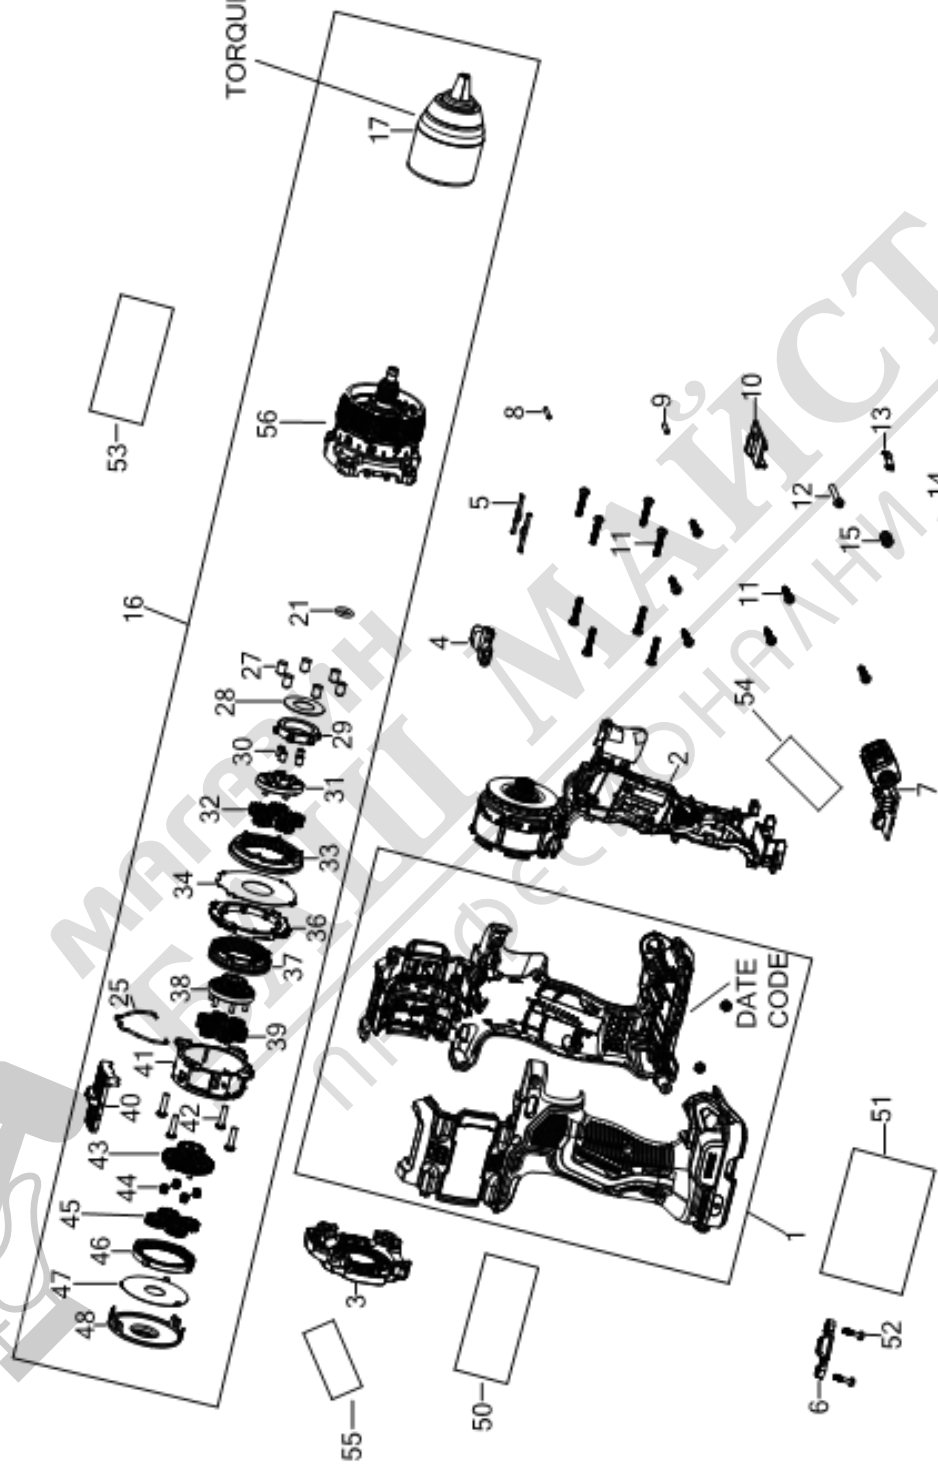

DCD800E2T DRILL/DRIVER 1

TORQUE to 60-65Nm

МАЙСТОР
ОПТИМІЗАЦІЯ РЕШЕННЯ

Parts List DCD800E2T DRILL/DRIVER 1

Item	Part Number	Qty	Part Description	General Description	Other Info	Repair Inst	Markets
1	N862669	1	HOUSING			No	XJ
2	NA034896	1	MOTOR & SWITCH SA			No	XJ
3	N882247	1	CAP			No	XJ
4	N399342	1	ACTUATOR FWD/REV			No	XJ
5	N014681	2	LEAF SPRING			No	XJ
6	N787996	1	INSERT			No	XJ
7	N883994	1	LED LIGHT			No	XJ
8	N917079	1	ROLL PIN			No	XJ
9	N071836	1	ROLL PIN			No	XJ
10	N393603	1	SELECTOR			No	XJ
11	682211-00	14	SCREW			No	XJ
12	330019-62	1	SCREW			No	XJ
13	N392855	1	DETENT			No	XJ
14	N831593	2	SCREW			No	XJ
15	N929081	1	SPRING COMPRESSION			No	XJ
16	NA034897	1	GEARCASE SA			No	XJ
17	N928691	1	CHUCK			No	XJ
21	N548029	1	O RING			No	XJ
25	N855159	1	WIRE			No	XJ
27	NA023433	6	PIN			No	XJ
28	N527659	1	WASHER LOCK			No	XJ
29	NA153473	1	LOCKING RING			No	XJ
30	NA200988	1	LOCK PIN			No	XJ
31	NA034903	1	CARRIER SA			No	XJ
32	N845244	5	GEAR			No	XJ
33	N845243	1	GEAR			No	XJ
34	N875646	1	PLATE			No	XJ
36	N855533	1	RING			No	XJ
37	N845241	1	GEAR			No	XJ
38	NA034901	1	CARRIER SA			No	XJ
39	N845240	6	GEAR			No	XJ
40	N855158	1	LEVER			No	XJ

Parts List DCD800E2T DRILL/DRIVER 1

Item	Part Number	Qty	Part Description	General Description	Other Info	Repair Inst	Markets
41	N855688	1	HOUSING			No	XJ
42	N075506	4	SCREW			No	XJ
43	NA034898	1	CARRIER SA			No	XJ
44	N692779	4	ROLLER			No	XJ
45	N845237	4	GEAR			No	XJ
46	N845239	1	GEAR			No	XJ
47	N855592	1	PLATE			No	XJ
48	N855591	1	PLATE			No	XJ
50	NA088115	1	RATING PLATE			No	XJ
51	NA088119	1	LABEL			No	XJ
52	N831593	2	SCREW			No	XJ
53	NA088118	1	BRAND LABEL			No	XJ
54	N932677	1	LABEL			No	XJ
55	N932676	1	LABEL			No	XJ
56	NA034906	1	SPINDLE SA			No	XJ
800	N017298	1	GREASE	G-2008 Molykote		No	XJ
861	NA003710	1	KITBOX			No	XJ
866	NA132874	2	BATTERY 18V - 1.6AH - 28.8WH		DCBP034-X	No	XJ
871	N394632	1	CHARGER 10.8V - 18V		GB	No	XJ
871	N394633	1	CHARGER 10.8V - 18V		QW	No	XJ
871	N400230	1	CHARGER		XE	No	XJ