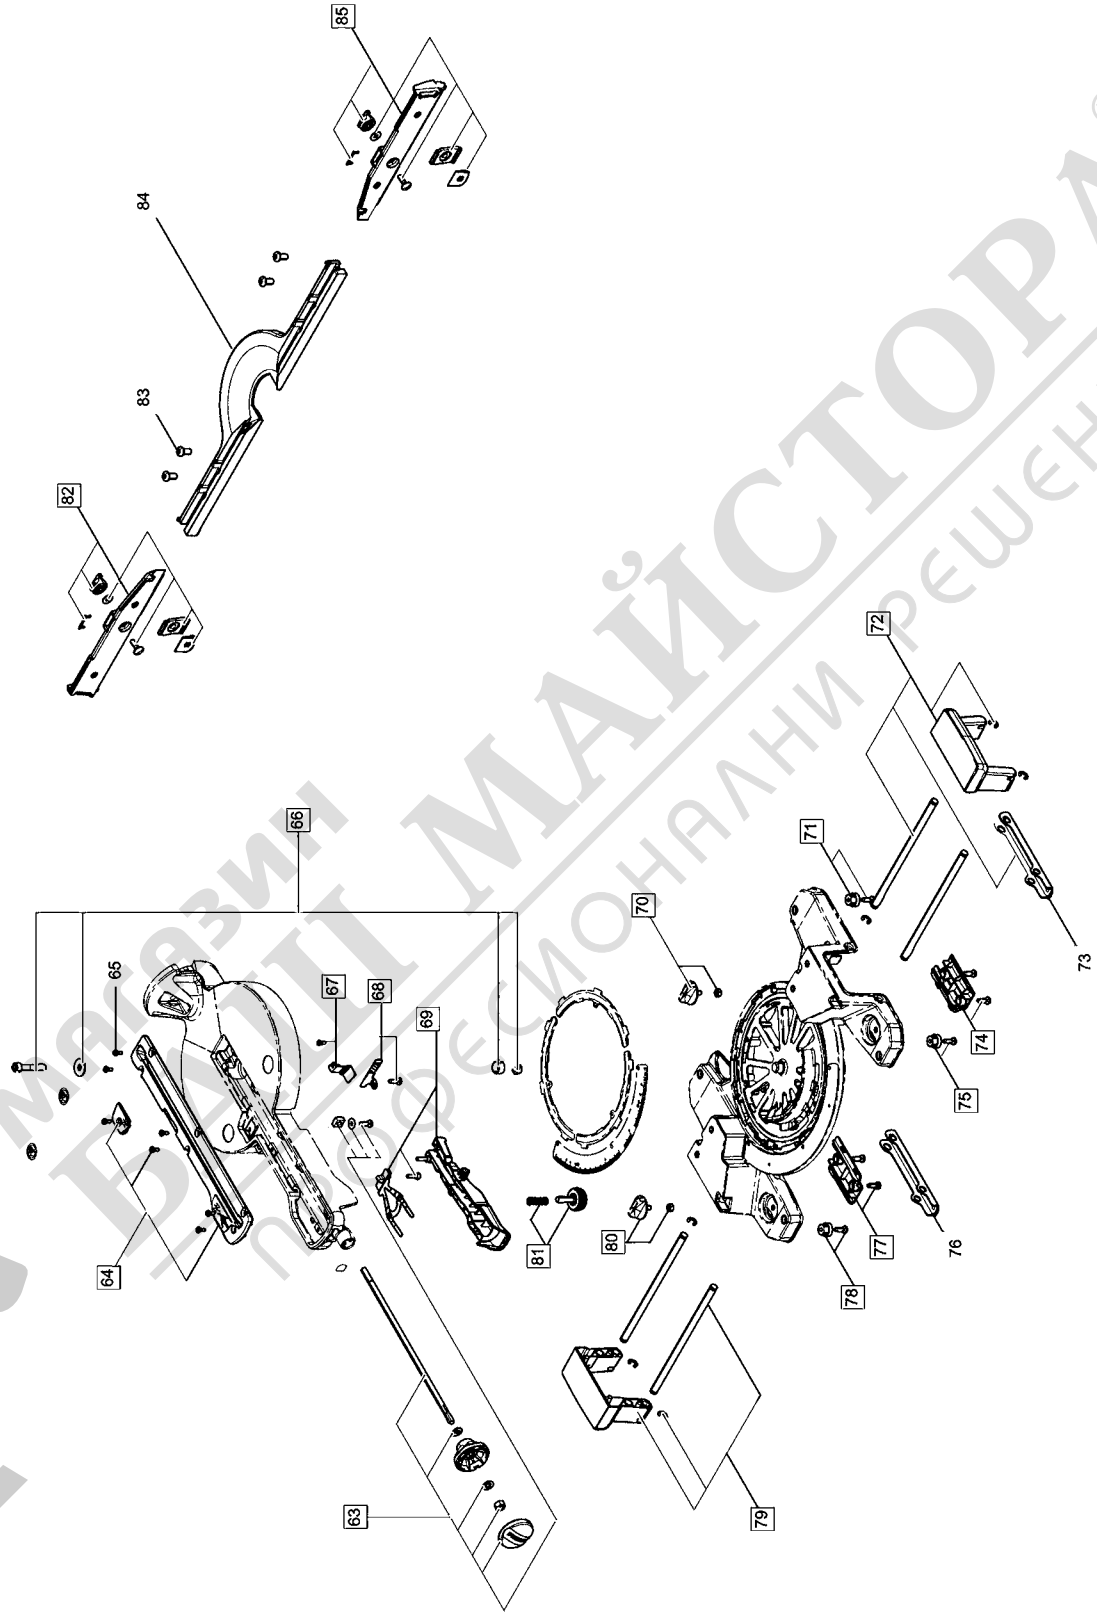

МАГАЗИН МАЙСТОРА  
БАШ ДА ПРОФЕСИОНАЛНИ РЕШЕНИЯ

МАСТОР МАЙСТОРА®  
ОСНОВНЫЕ ИСХОДНЫЕ РЕШЕНИЯ

**205714 - KSC 60 EB**

Pos.	No.		
1	10541982		1
2	10024093	-	1
3	400584	- 3,5 x 16 mm	1
4	10521491		1
5	10541981	230 V	1
6	10521502		1
7	219069	- 3,0 x 12 mm	1
8	10286689		1
9	10358261	EC 2.0	1
10	10383749	10,5 x 15,8 x 0,3 mm	1
11	10541983		1
12	228580	- 4,0 x 25 mm	1
13	10021956		1
14	200264		1
15	200262		1
16	10364383		1
17	200269	""	1
18	200266		1
19	10009921		1
20	200270		1
21	200272		1
22	228686	- M5 x 14	1

МАГАЗИН МАЙСТОРА®  
БАШ ПРОФЕСИОНАЛНИ РЕШЕНИЯ

**205714 - KSC 60 EB**

Pos.	No.		
23	10541984		1
24	200263		1
25	10024093	-	1
26	10010405		1
27	10028084		1
28	200252		1
29	10013088		1
30	10010810		1
31	10011792		1
32	10495280		1
33	10016305		1
34	200250		1
35	200251		1
36	200246		1
37	200290		1
38	10017764		1
39	200353		1
40	10541985		1
41	200244		1
42	200243		1
43	10368883		1
44	10570437	--Satz	1

**205714 - KSC 60 EB**

Pos.	No.		
45	10016301		1
46	400584	- 3,5 x 16 mm	1
47	10350794		1
48	10010286		1
49	10006962		1
50	200336		1
51	10014892		1
52	10010559		1
53	200276		1
54	10566074		1
55	439274		1
56	200326		1
57	200278		1
58	200350		1
59	200349		1
60	10566072		1
61	200275		1
62	200274		1
63	200306		1
64	200304		1
65	228733	- M4 x 10	1
66	200305		1