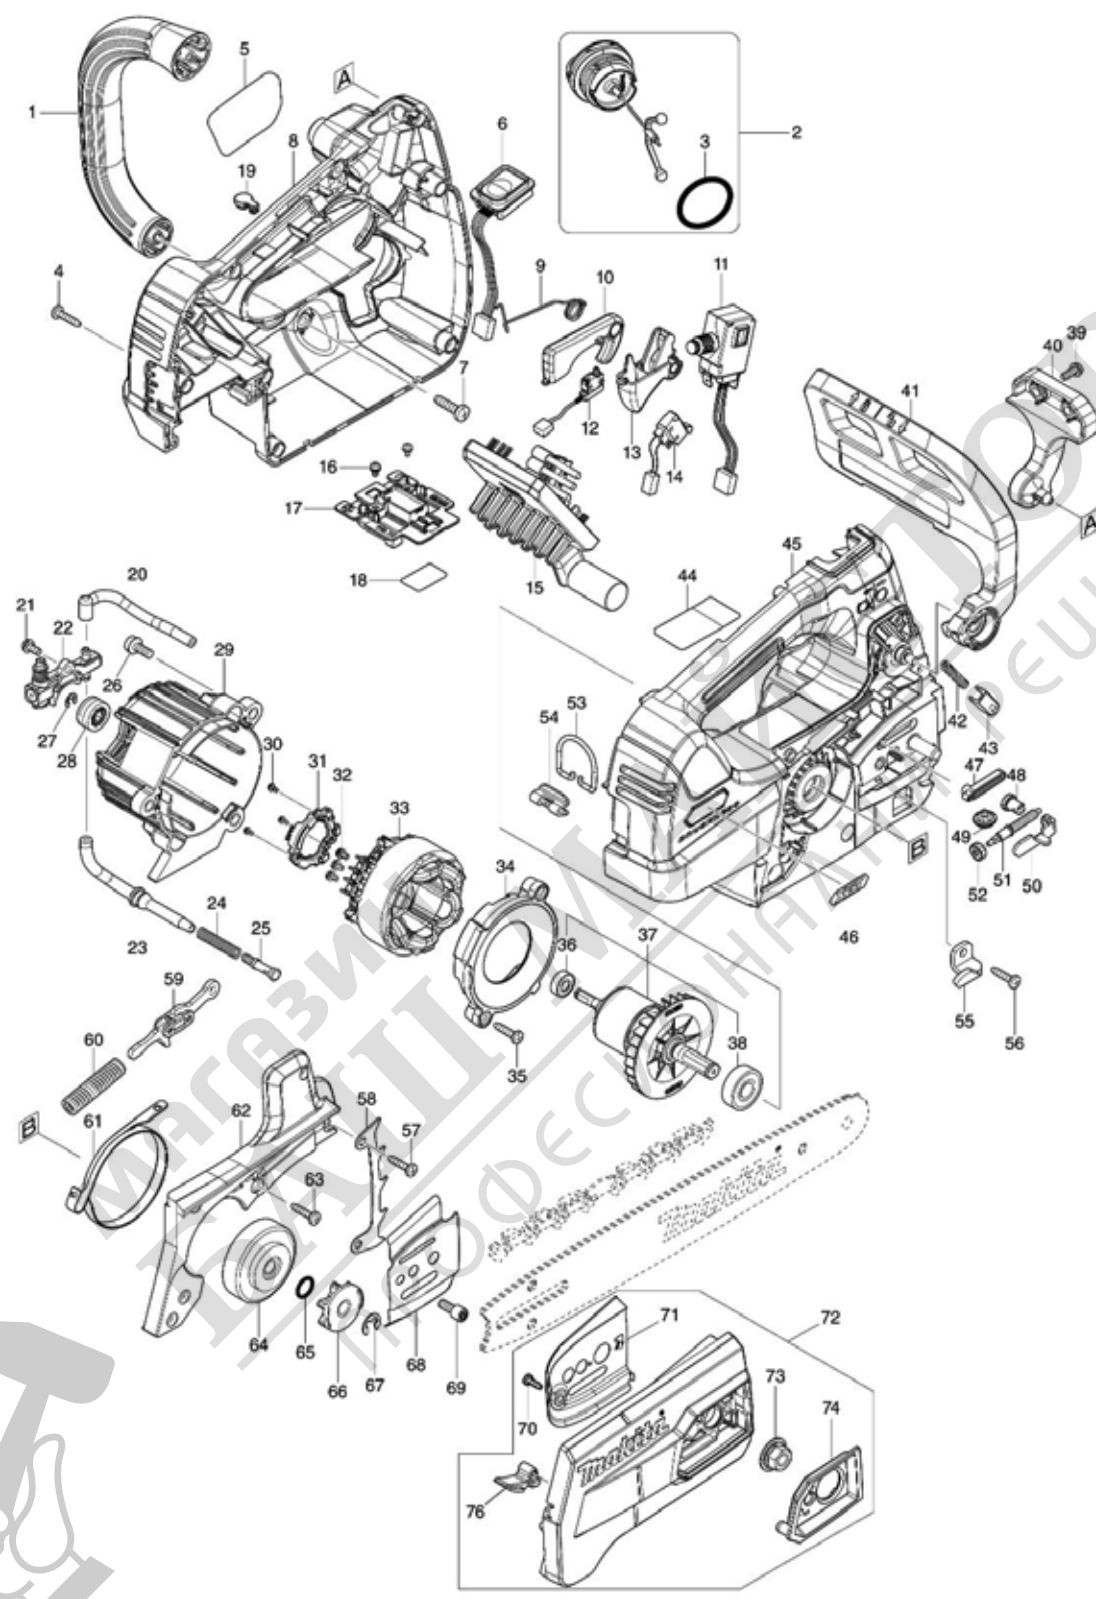

Model No.UC003G 300MM CORDLESS CHAIN SAW

Nr.	Part nr.	Name
001	413979-0	Handgreep UC002
002	122A77-2	Tankdop UC002G
003	213080-9	O-Ring 29,5Mm A
004	266326-2	Tap Schroef 4X18mm P
005	8041P3-2	Naamplaat UC003G
006	141G07-0	Schakelcircuit UC002G
006C10	810D46-0	Label A/U AS1925
007	266420-0	Schroef 4X20 Hr2811
008	183U56-5	Motorhuiset UC002G
008C10	263005-3	Rubber Pen 6 AC320H P
009	232713-7	Borgveer 10 UC002G
010	413987-1	Hendel UC002G
011	650011-1	Schakelaar UC002G
012	632L49-0	Schakelaar DUC254Z
013	459282-5	Schakelhendel UC002G
014	632L48-2	Schakelaar DUC254Z
015	620F70-5	Controller UC002G
015C10	688131-1	Lijn Filter Hm1810
016	652031-1	Schroef M3X6
017	632S63-8	Circuitunit UC002G
018	8110V6-5	Label serienr UC003G
019	422467-6	Afdekkap DUC353Z
020	422764-0	Olieslang 3x85mm UC002G
021	911113-1	Schroef 4X10
022	142156-4	Oliepomp Es-Serie
023	422765-8	Olieslang 3x109mm UC002G
024	231975-4	Drukveer Dcs230T
025	452666-6	Zuigkop DUC355/EA3201S A
026	911218-7	MET.SCHROEF PH M5X14MM CK P
027	961011-9	Stopring E-4
028	226884-0	Wormtandwiel DUC353Z
029	413904-1	Motorhuis UC002G
030	652093-9	Met.schr. M2x5mm RS002G
031	620F73-9	Sensor UC002G
032	652069-6	Kruiskop Schroef M3X6
033	629A85-9	Veld UC002G
034	413980-5	Tussenplaat UC002G
035	266326-2	Tap Schroef 4X18mm P
036	210026-6	Kogellager 696ZZ A
037	519710-3	Anker assy UC002G
038	210059-1	KOGELLAGER HR4000C SPEC P
039	911118-1	Schroef 4X12 P
040	413907-5	Beschermkap UC002G
041	141E58-1	Beschermkap UC002G
041C10	8042N8-4	Label waarschuw UC002G
042	232714-5	Drukveer 3 UC002G