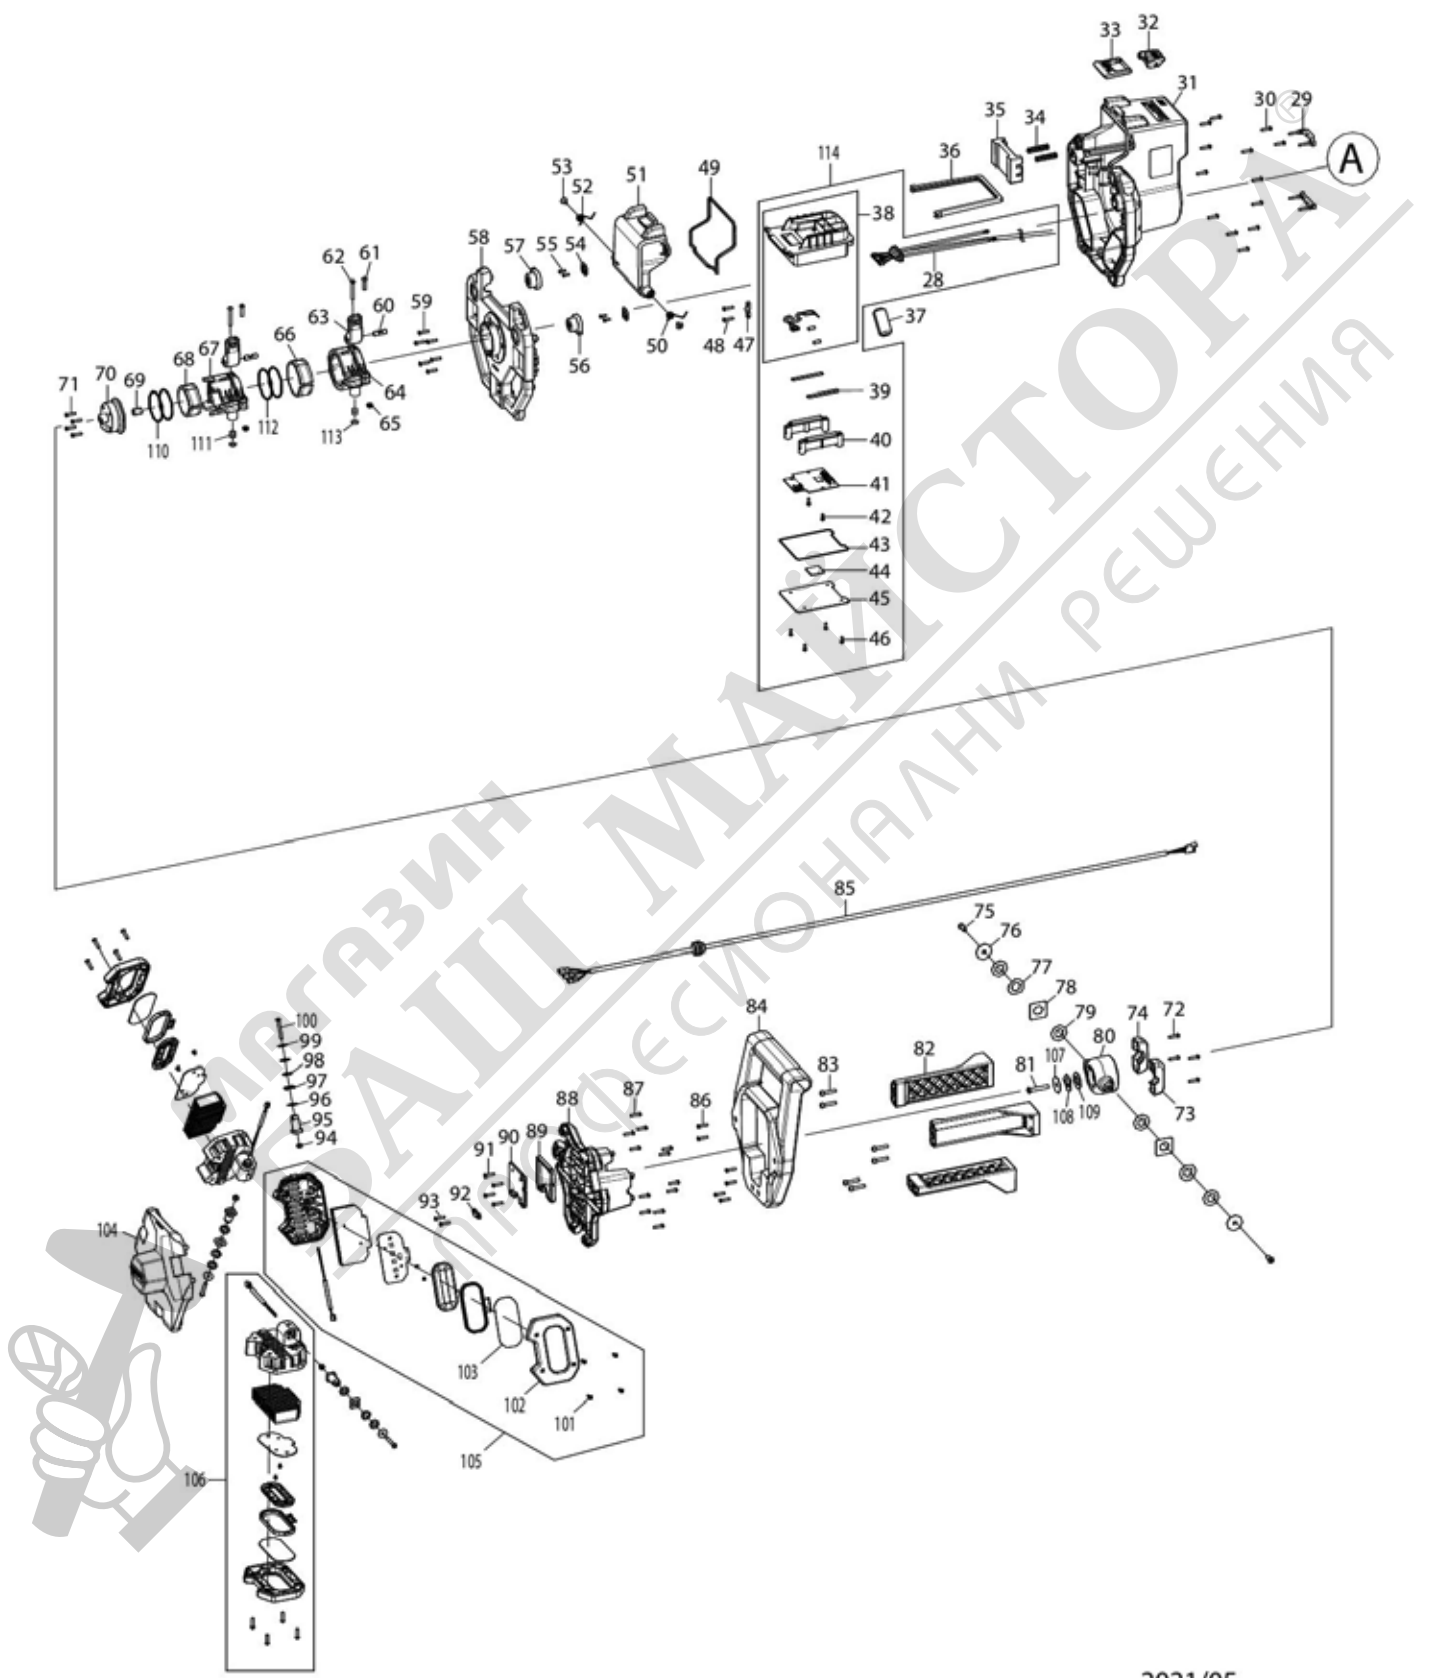

2021/05
DML814 2/2

Nr.	Part nr.	Name
001	TD00000015	Parker 3,5x14mm DML813/814
002	TD00000016	Basisplaat DML813/DML814
003	TD00000015	Parker 3,5x14mm DML813/814
004	TD00000017	Kabelkap DML813/DML814
005	TD00000015	Parker 3,5x14mm DML813/814
006	TD00000018	Kabelklem DML813/DML814
007	TD00000019	Voet L DML813/DML814
008	TD00000015	Parker 3,5x14mm DML813/814
009	TD00000020	Basisplaat DML813/DML814
010	TD00000021	Buis R DML813/DML814
011	TD00000022	Buis L DML813/DML814
012	TD00000023	Steel B DML813/DML814
013	TD00000024	Steelbuis DML813/DML814
014	TD00000025	Steel A DML813/DML814
015	TD00000026	Poot DML813/DML814
016	TD00000027	Borgpin DML813/14
017	TD00000015	Parker 3,5x14mm DML813/814
018	TD00000028	Controleblok DML813/DML814
019	TD00000029	Connector DML813/DML814
020	TD00000109	Handgreepset DML813/DML814
021	TD00000031	Pin DML813/DML814
022	TD00000032	Ontgrendelknop DML813/DML814
023	TD00000033	Veer DML813/DML814
024	TD00000034	Sluiting DML813/DML814
025	TD00000109	Handgreepset DML813/DML814
026	TD00000015	Parker 3,5x14mm DML813/814
027	TD00000036	Behuizing DML813/DML814
028	TD00000037	Kabelboom DML813
029	TD00000038	Rubberplaat DML813/DML814
030	TD00000015	Parker 3,5x14mm DML813/814
031	TD00000039	Batterijhuis DML813/DML814
032	TD00000040	Sluiting DML813/DML814
033	TD00000041	Sluiting DML813/DML814
034	TD00000042	Veer DML813/DML814
035	TD00000043	Drukplaat DML813/DML814
036	TD00000044	Pakking DML813/DML814
037	TD00000045	Magneetring DML813/DML814
038	TD00000046	Circuit cpl DML813
039	TD00000047	Pakking DML813
040	TD00000048	Stofkap DML813
041	TD00000049	Moederbord DML813
042	TD00000050	Parker 3x8mm DML813/DML814
043	TD00000051	Pakking DML813
044	TD00000052	Tussenplaat DML813
045	TD00000053	Hitteschild DML813
046	TD00000050	Parker 3x8mm DML813/DML814