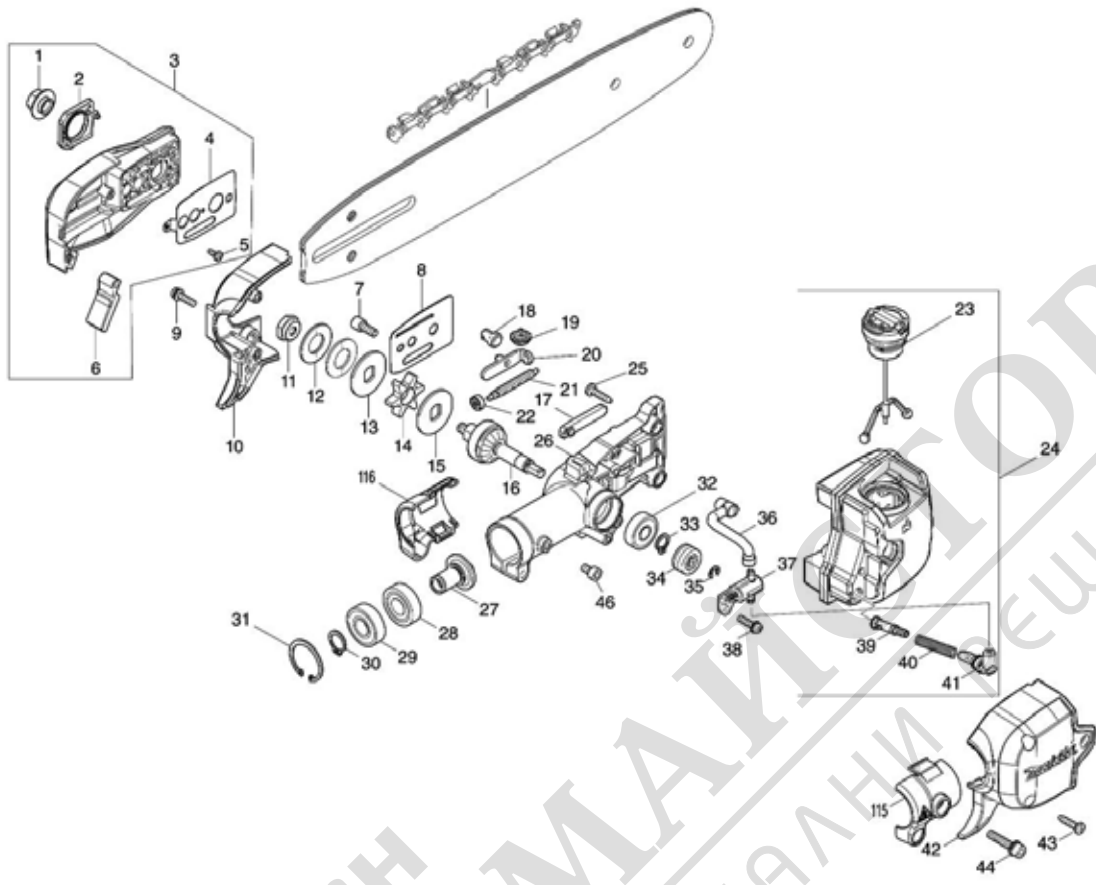

Model No.UA004G 300MM CORDLESS POLE SAW

МАГАЗИН МАКІТОРА
БАШ МАКІТОРА
ПРОФЕСІОНАЛЬНІ РЕШЕННЯ

Nr.	Part nr.	Name
001	162494-8	Moer m/flens DUC306
002	412638-3	Moerkap DUA300
003	136373-6	Afdekkap tbv zwaard DUA300/301
004	347707-0	Geleidepl L DUA300
005	265954-0	Tapschroef Pt3X8
006	422599-9	Bladgeleider
007	266905-6	Inbusbout M5X12mm DUC254C
008	347708-8	Geleideplaat DUA300
009	911128-8	Schroef 4X16 P
010	183P83-2	Tandwielhuis DUA300
011	252291-1	Moer M6 DUA300
012	232626-2	Veerring 14 DUA300
013	347705-4	Borgring DUA300
014	226992-7	Kettingwiel 6 DUA300
015	347705-4	Borgring DUA300
016	140V32-8	As EY403MP
017	422602-6	Doorvoer DUA300
018	227620-7	Aandrijftandwiel AS1925
019	227634-6	Tandwiel 14 PS254C
020	347706-2	Spanplaat DUA300
021	327606-2	Stelschroef DUA300
022	227496-2	Tandwiel 14 Uc30/35/4020A
023	126832-8	Oliedop DUC353Z
023C10	213894-6	O-ring 25 DUA300
024	136372-8	Olietank DUA300
025	266326-2	Tap Schroef 4X18mm P
026	136301-1	Tandwielhuis DUA300
026C10	213437-4	O-Ring 28
027	226995-1	Tandwiel 18 UA003G
028	211131-2	Kogellager 6001Dw
029	211148-5	Kogellager 6001Zz Gd0800C A
030	961052-5	Borgring S-12
031	962106-1	Borgring R-28 A
032	211491-2	Kogellager 609Ddw P
033	961005-4	Borgring S-9
034	226884-0	Wormtandwiel DUC353Z
035	961011-9	Stopring E-4
036	422600-0	Olieleiding DUA300
037	140U04-7	Oliepomp DUA300 P
037-1	141N25-0	Oliepomp DUA300 A
038	911128-8	Schroef 4X16 P
039	452666-6	Zuigkop DUC355/EA3201S A
040	231975-4	Drukveer Dcs230T
041	422601-8	Olieleiding 3x14 DUA300
042	183P83-2	Tandwielhuis DUA300
043	266326-2	Tap Schroef 4X18mm P