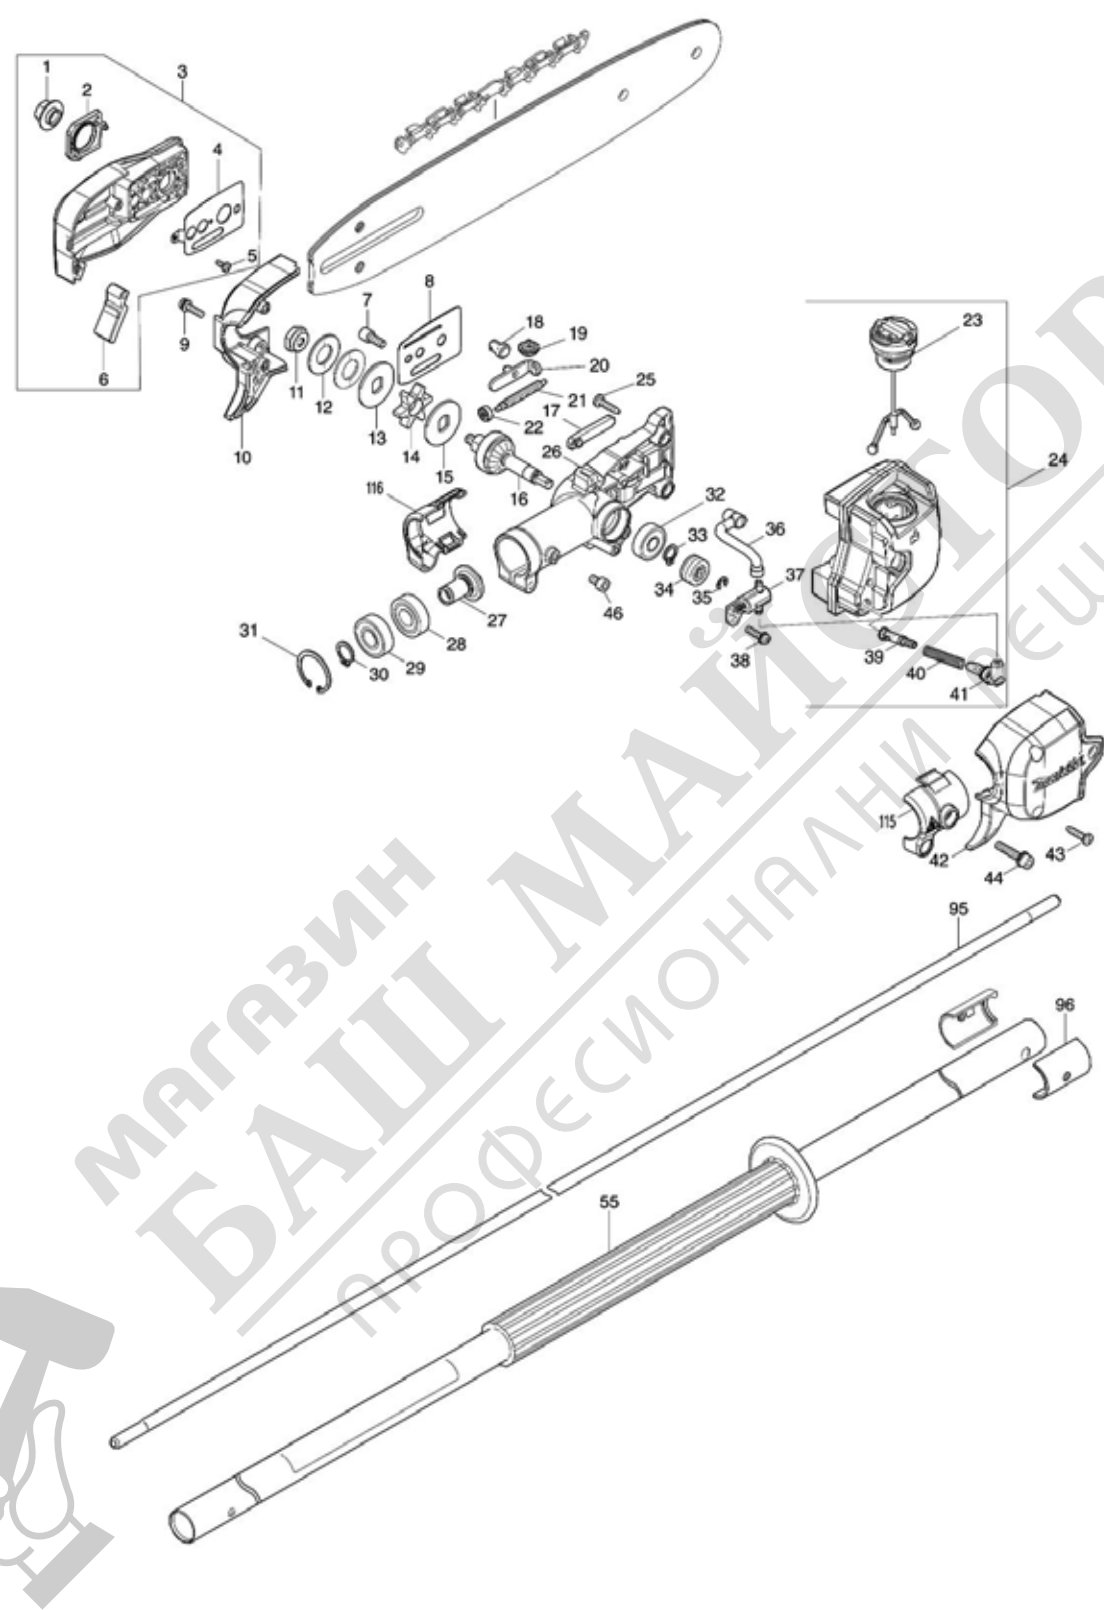

Model No.UA003G 300MM CORDLESS POLE SAW

Nr.	Part nr.	Name
001	162494-8	Moer m/flens DUC306
002	412638-3	Moerkap DUA300
003	136373-6	Afdekkap tbv zwaard DUA300/301
004	347707-0	Geleidepl L DUA300
005	265954-0	Tapschroef Pt3X8
006	422599-9	Bladgeleider
007	266905-6	Inbusbout M5X12mm DUC254C
008	347708-8	Geleideplaat DUA300
009	911128-8	Schroef 4X16 P
010	183P83-2	Tandwielhuis DUA300
011	252291-1	Moer M6 DUA300
012	232626-2	Veerring 14 DUA300
013	347705-4	Borgring DUA300
014	226992-7	Kettingwiel 6 DUA300
015	347705-4	Borgring DUA300
016	140V32-8	As EY403MP
017	422602-6	Doorvoer DUA300
018	227620-7	Aandrijftandwiel AS1925
019	227634-6	Tandwiel 14 PS254C
020	347706-2	Spanplaat DUA300
021	327606-2	Stelschroef DUA300
022	227496-2	Tandwiel 14 Uc30/35/4020A
023	126832-8	Oliedop DUC353Z
023C10	213894-6	O-ring 25 DUA300
024	136372-8	Olietank DUA300
025	266326-2	Tap Schroef 4X18mm P
026	136301-1	Tandwielhuis DUA300
026C10	213437-4	O-Ring 28
027	226995-1	Tandwiel 18 UA003G
028	211131-2	Kogellager 6001Dw
029	211148-5	Kogellager 6001Zz Gd0800C A
030	961052-5	Borgring S-12
031	962106-1	Borgring R-28 A
032	211491-2	Kogellager 609Ddw P
033	961005-4	Borgring S-9
034	226884-0	Wormtandwiel DUC353Z
035	961011-9	Stopring E-4
036	422600-0	Olieleiding DUA300
037	140U04-7	Oliepomp DUA300 P
037-1	141N25-0	Oliepomp DUA300 A
038	911128-8	Schroef 4X16 P
039	452666-6	Zuigkop DUC355/EA3201S A
040	231975-4	Drukveer Dcs230T
041	422601-8	Olieleiding 3x14 DUA300
042	183P83-2	Tandwielhuis DUA300
043	266326-2	Tap Schroef 4X18mm P