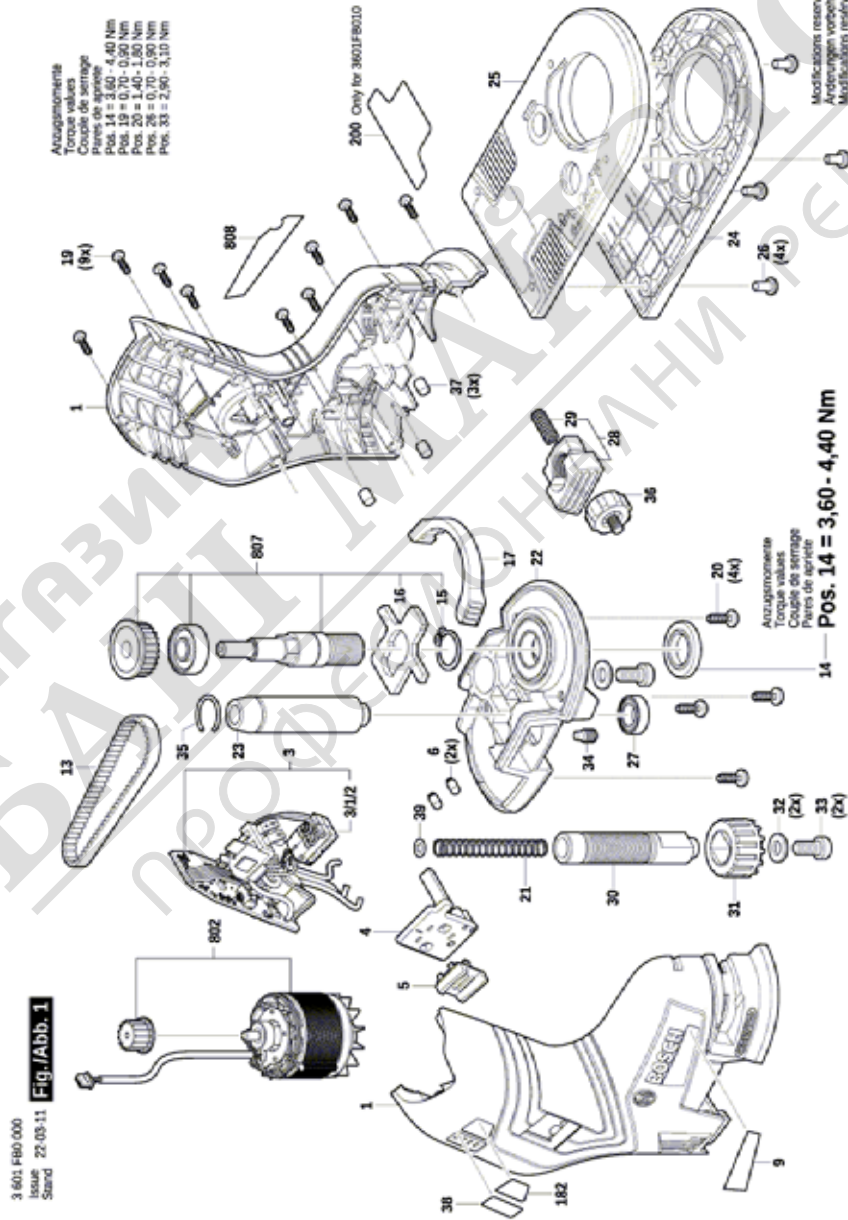

Списък на резервните части

Артикул	Каталожен номер	Описание	Изображение	Цена	Количество	Цена група
802	1 607 000 CM2	ЕЛЕКТРОМОТОР	1		1	39
807	1 607 000 CM3	ШПИНДЕЛ	1		1	33
808	1 601 11A 5CK	ТАБЕЛКА	1		1	13
91	1 607 A35 06A	БАТЕРИЯ GBA 12V 3,0 Ah Li	2		1	42
652	2 609 110 438	КЛЮЧ SW 17	2		1	18
653	2 607 226 101	ЗАРЯДНО EU GAL 1230 CV 230/12V	2		1	40
653	2 607 226 105	ЗАРЯДНО GB GAL 1230 CV 230/12V	2		1	38
654	1 600 A00 H85	ЦАНГА 6,35 Ø	2		1	26
654	2 609 199 145	ЦАНГА 8,0 Ø	2		1	29

МАГАЗИН МАЙСТОРА
БАШ МАЙСТОРА
ПРОФЕСИОНАЛНИ РЕШЕНИЯ

* Препоръчителна цена на дребно без ДДС.

Изображение - модел - E