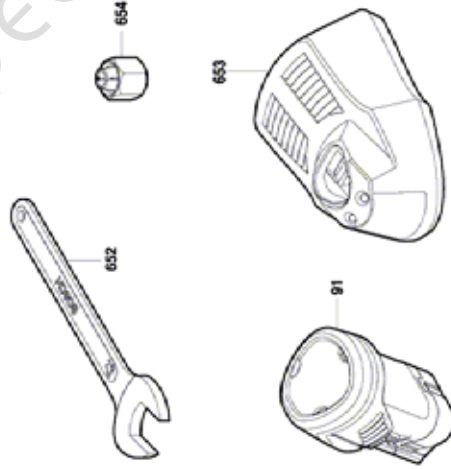

Изображение - модел - E

3 601 FB0 000
Max.
Strom 17,0A/31

Fig./Abb. 2