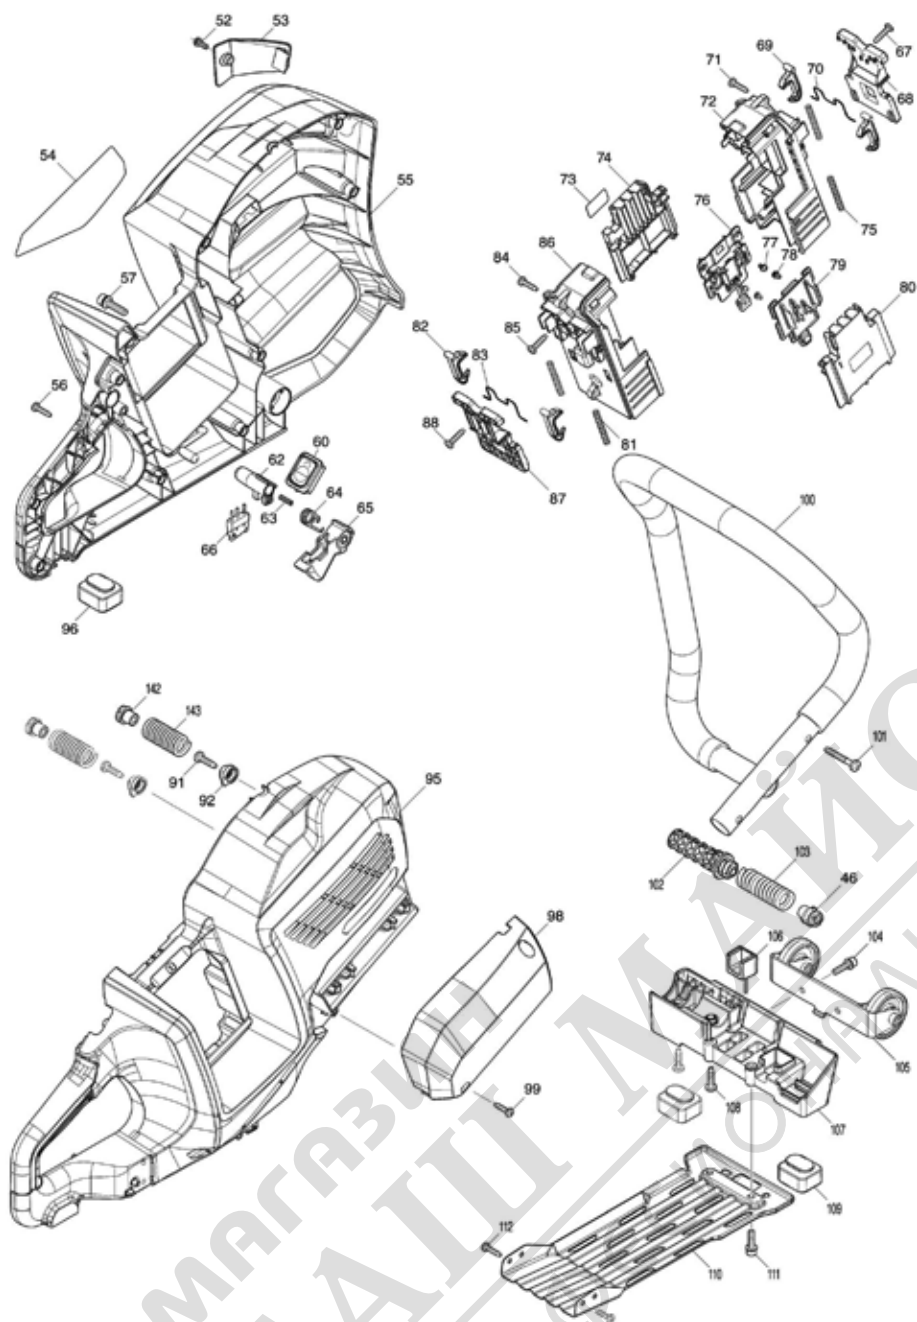

Model No.CE001G 355MM CORDLESS POWER CUTTER

МАГАЗИН МАСТОРА
БАШ МАСТОР
ПРОФИЛЬНИ РЕШЕНИЯ